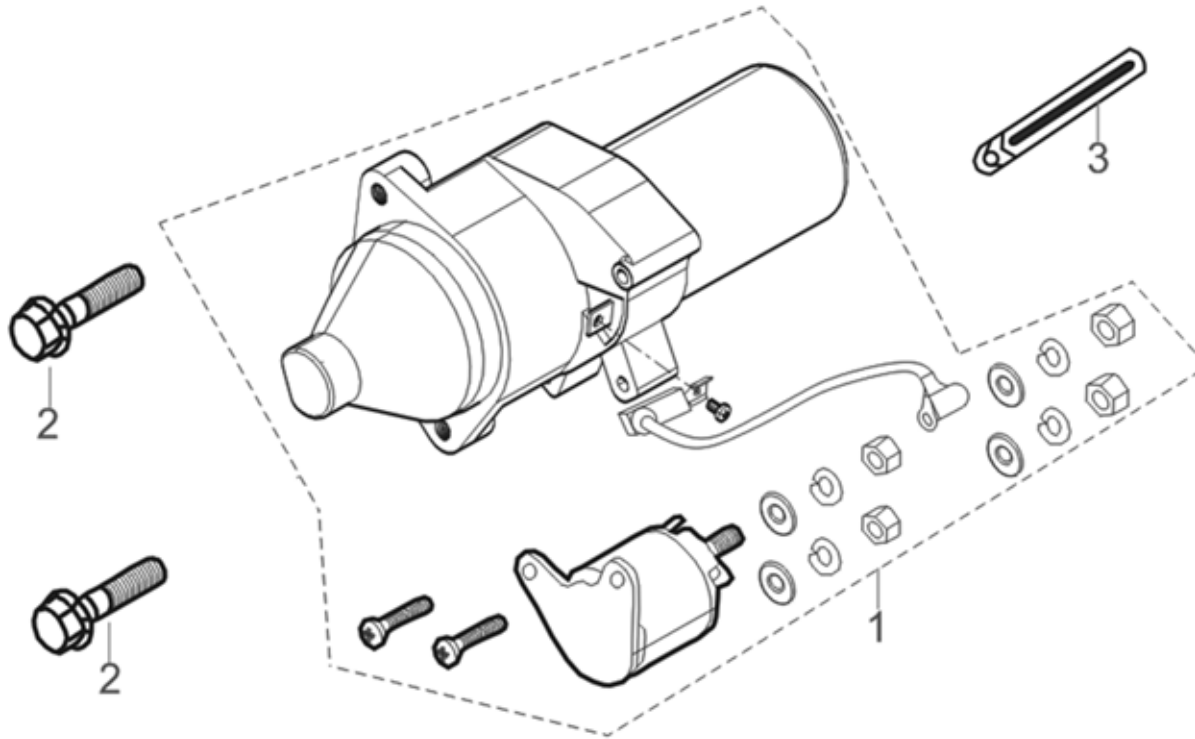

E12

POS.	CODE	DESCRIPTION	QTY
E12-1	A08327	STARTING MOTOR ASSEMBLY	1
E12-2	A08600	BOLT	2
E12-3	A08924	WIRE CLIP	1