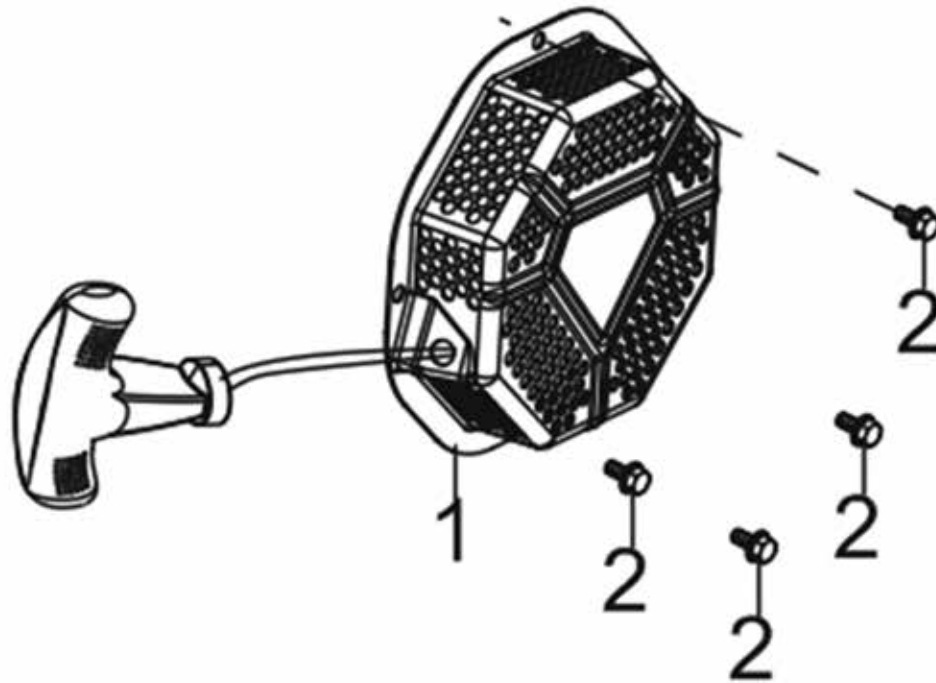

E07

POS.	CODE	DESCRIPTION	QTY
E07-1	A08655	RECOIL STARTER	1
E07-2	A08613	BOLT	4