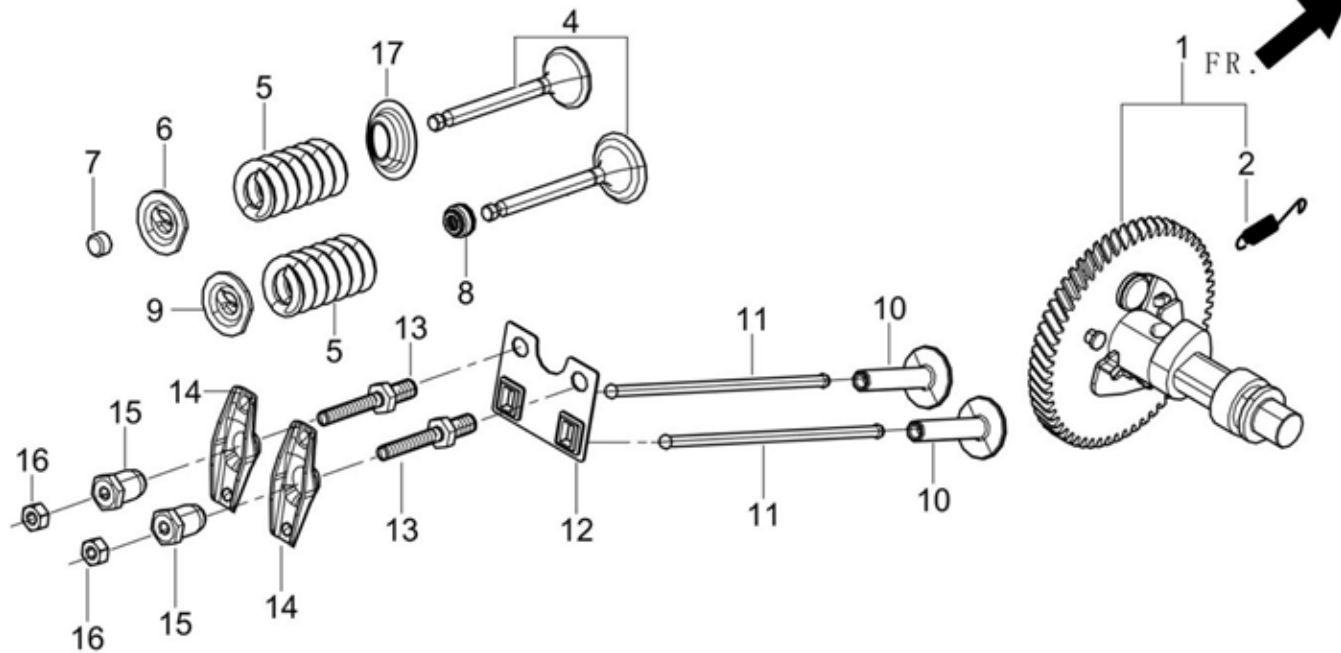

E01

POS.	CODE	DESCRIPTION	QTY
E01-1	A08323	CRANKCASE	1
E01-2	A08704	OIL SEAL	1
E01-3	A08544	ENGINE OIL SENSOR	1
E01-4	A08545	RUBBER PLUG	1
E01-5	A08615	OIL PROTECTOR	1
E01-6	A08968	BOLT	1
E01-7	A08546	FLAT WASHER	2
E01-8	A09104	DRAIN PLUG BOLT	2
E01-9	A08924	WIRE CLIP	1
E01-10	A08547	GOVERNOR ARM	1
E01-11	A08548	FLAT WASHER	1
E01-12	A08951	COTTER PIN	1
E01-13	A08485	HEXAGON NUT WITH FLANGE	1
E01-15	A08496	BOLT	2
E01-16	A08549	DEEP GROOVE BALL BEARING	1
E01-17	A08726	OIL SEAL	1
E01-18	A08654	OIL PROTECTOR COVER	1
E01-19	A08502	BOLT	1

E03

POS.	CODE	DESCRIPTION	QTY
E03-1	A08306	CYLINDER HEAD GASKET	1
E03-2	A08307	CYLINDER HEAD COVER	1
E03-3	A08308	CYLINDER HEAD COVER GASKET	1
E03-4	A08554	BREATHER TUBE	1
E03-5	A08309	CYLINDER HEAD COVER BOLT	1
E03-8	A08310	BOLT GASKET&WASHER SET	1
E03-9	A08555	STUD BOLT	2
E03-10	A08489	STUD BOLT	2
E03-11	A08557	POSITION PIN	2
E03-12	A08940	SPARK PLUG	1
E03-13	A08311	CYLINDER HEAD BOLT	4
E03-14	A08312	CYLINDER HEAD	1

E04

POS.	CODE	DESCRIPTION	QTY
E04-1	A08423	CRANKSHAFT ASSEMBLY	1
E04-2	A08552	DEEP GROOVE BALL BEARING	1
E04-3	A09916	KEY	1
E04-4	A08422	BALANCING SHAFT	1

E05

POS.	CODE	DESCRIPTION	QTY
E05-1	A08410	PISTON PIN CLIP	2
E05-2	A08313	PISTON	1
E05-3	A08314	PISTON PIN	1
E05-4	A08315	CONNECTING ROD	1
E05-5	A08411	PISTON RING SET	1

E06

POS.	CODE	DESCRIPTION	QTY
E06-1	A08443	CAMSHAFT	1
E06-4	A08316	VALVES SET	1
E06-5	A08317	VALVE SPRING	2
E06-6	A08318	EXHAUST VALVE RETAINER	1
E06-7	A08319	VALVE ROTATOR	1
E06-8	A08320	SEAL GUIDE	1
E06-9	A08321	VALVE SPRING SEAT	1
E06-10	A08444	VALVE TAPPET	2
E06-11	A08430	VALVE LIFTER	2
E06-12	A08972	LIFTER STOPPER PLATE	1
E06-13	A08459	ROCKSHAFT BOLT	2
E06-14	A08463	ROCKER VALVE	2
E06-15	A08461	VALVE ADJUSTING NUT	2
E06-16	A08462	VALVE LOCK NUT	2
E06-17	A08322	VALVE SPRING RETAINER	1