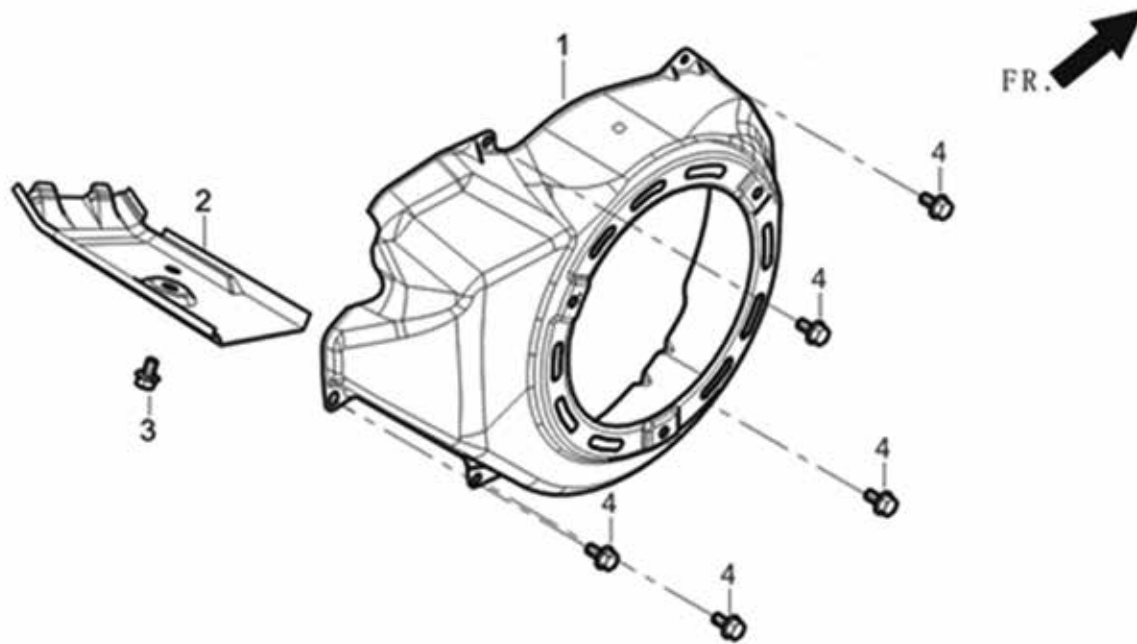

E08

POS.	CODE	DESCRIPTION	QTY
E08-1	A08656	SHROUD	1
E08-2	A08559	CYLINDER BODY SHROUD	1
E08-3	A08968	BOLT	1
E08-4	A08968	BOLT	5