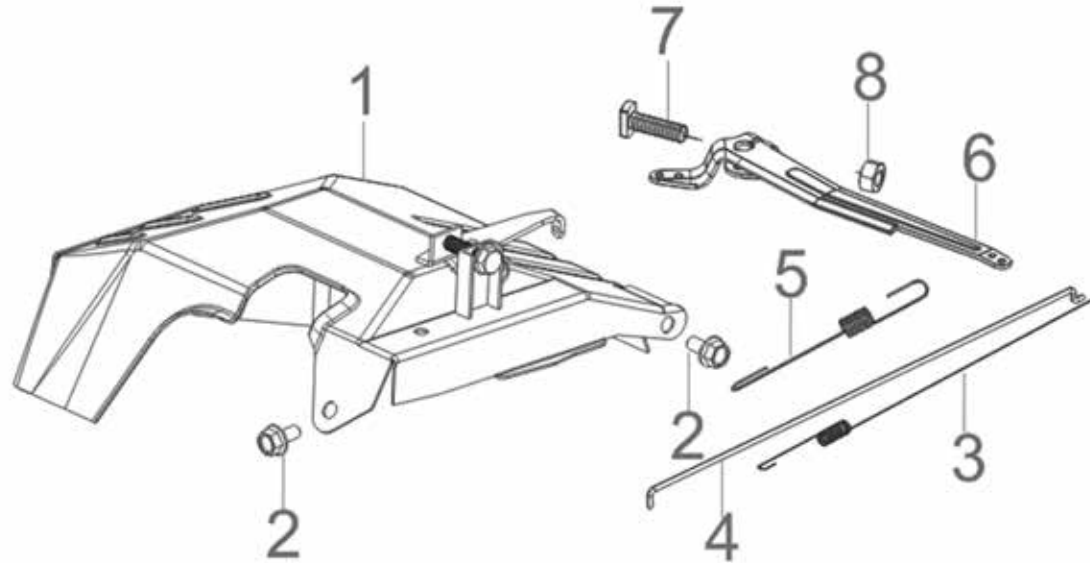

E11

POS.	CODE	DESCRIPTION	QTY
E11-1	A08567	THROTTLE CONTROL ASSEMBLY	1
E11-2	A08968	BOLT	2
E11-3	A08568	THROTTLE VALVE RETURNING SPRING	1
E11-4	A08569	GOVERNOR ROD	1
E11-5	A08570	GOVERNOR SPRING	1
E11-6	A08571	GOVERNOR BRACKET	1
E11-7	A08505	GOVERNOR SUPPORT BOLT	1
E11-8	A08506	HEXAGON NUT WITH FLANGE	1