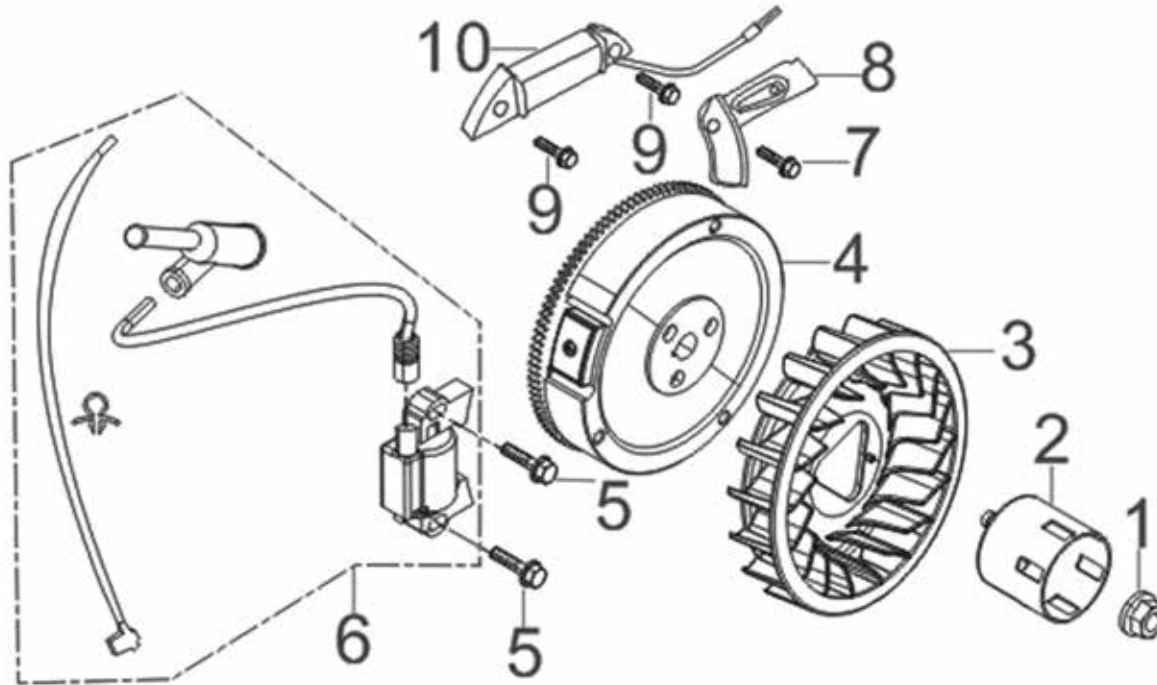

E10

POS.	CODE	DESCRIPTION	QTY
E10-1	A08431	FLYWHEEL NUT	1
E10-2	A08564	STARTER PULLEY	1
E10-3	A08657	IMPELLER	1
E10-4	A08433	FLYWHEEL	1
E10-5	A08937	BOLT	2
E10-6	A12656	IGNITION COIL	1
E10-7	A08494	BOLT	1
E10-8	A08658	CHARGE COIL CLAMP	1
E10-9	A08937	BOLT	2
E10-10	A08659	CHARGE COIL	1