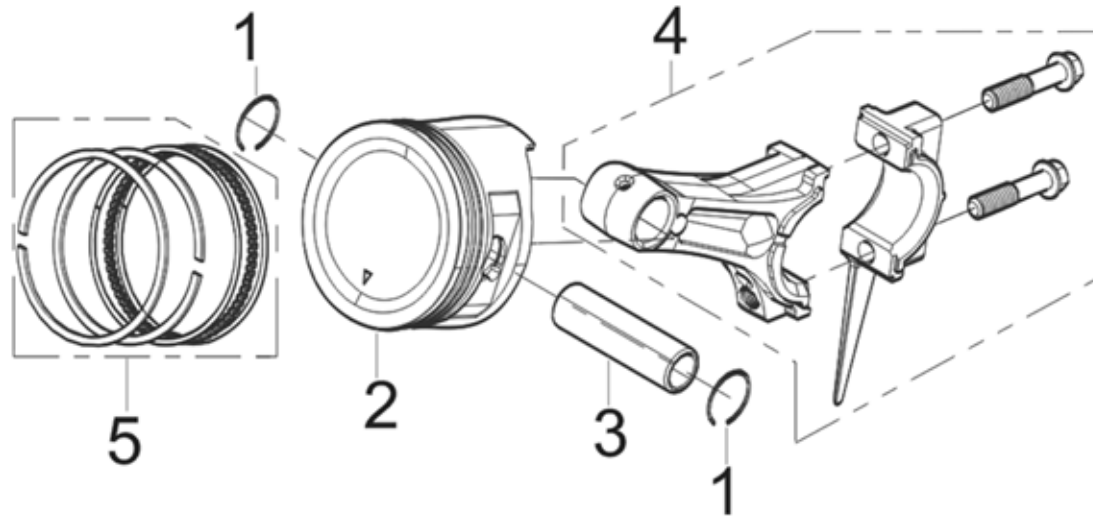

E02

POS.	CODE	DESCRIPTION	QTY
E02-1	A08304	CRANKCASE COVER	1
E02-2	A08305	CRANKCASE GASKET	1
E02-3	A08471	OIL DIPSTICK	1
E02-4	A08550	POSITION PIN	2
E02-5	A08551	BOLT	7
E02-6	A08549	DEEP GROOVE BALL BEARING	1
E02-7	A08730	GOVERNOR GEAR	1
E02-8	A08704	OIL SEAL	1
E02-9	A08552	DEEP GROOVE BALL BEARING	1

E03

POS.	CODE	DESCRIPTION	QTY
E03-1	A08306	CYLINDER HEAD GASKET	1
E03-2	A08307	CYLINDER HEAD COVER	1
E03-3	A08308	CYLINDER HEAD COVER GASKET	1
E03-4	A08554	BREATHER TUBE	1
E03-5	A08309	CYLINDER HEAD COVER BOLT	1
E03-8	A08310	BOLT GASKET&WASHER SET	1
E03-9	A08555	STUD BOLT	2
E03-10	A08489	STUD BOLT	2
E03-11	A08557	POSITION PIN	2
E03-12	A08940	SPARK PLUG	1
E03-13	A08311	CYLINDER HEAD BOLT	4
E03-14	A08312	CYLINDER HEAD	1

E04

POS.	CODE	DESCRIPTION	QTY
E04-1	A08423	CRANKSHAFT ASSEMBLY	1
E04-2	A08552	DEEP GROOVE BALL BEARING	1
E04-3	A09916	KEY	1
E04-4	A08422	BALANCING SHAFT	1

E05

POS.	CODE	DESCRIPTION	QTY
E05-1	A08410	PISTON PIN CLIP	2
E05-2	A08313	PISTON	1
E05-3	A08314	PISTON PIN	1
E05-4	A08315	CONNECTING ROD	1
E05-5	A08411	PISTON RING SET	1

E06

POS.	CODE	DESCRIPTION	QTY
E06-1	A08443	CAMSHAFT	1
E06-4	A08316	VALVES SET	1
E06-5	A08317	VALVE SPRING	2
E06-6	A08318	EXHAUST VALVE RETAINER	1
E06-7	A08319	VALVE ROTATOR	1
E06-8	A08320	SEAL GUIDE	1
E06-9	A08321	VALVE SPRING SEAT	1
E06-10	A08444	VALVE TAPPET	2
E06-11	A08430	VALVE LIFTER	2
E06-12	A08972	LIFTER STOPPER PLATE	1
E06-13	A08459	ROCKSHAFT BOLT	2
E06-14	A08463	ROCKER VALVE	2
E06-15	A08461	VALVE ADJUSTING NUT	2
E06-16	A08462	VALVE LOCK NUT	2
E06-17	A08322	VALVE SPRING RETAINER	1