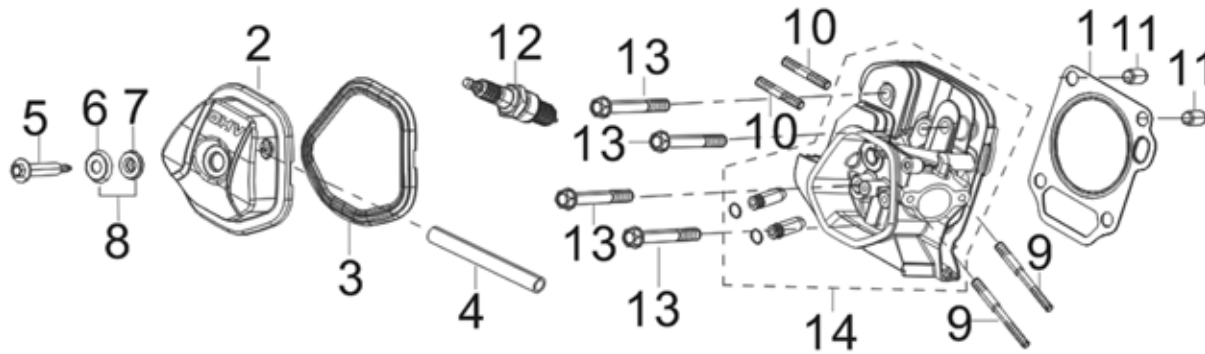

E01

POS.	CODE	DESCRIPTION	QTY
E01-1	A08323	CRANKCASE	1
E01-2	A08704	OIL SEAL	1
E01-3	A08544	ENGINE OIL SENSOR	1
E01-4	A08545	RUBBER PLUG	1
E01-5	A08615	OIL PROTECTOR	1
E01-6	A08968	BOLT	1
E01-7	A08546	FLAT WASHER	2
E01-8	A09104	DRAIN PLUG BOLT	2
E01-9	A08924	WIRE CLIP	1
E01-10	A08547	GOVERNOR ARM	1
E01-11	A08548	FLAT WASHER	1
E01-12	A08951	COTTER PIN	1
E01-13	A08485	HEXAGON NUT WITH FLANGE	1
E01-15	A08496	BOLT	2
E01-16	A08549	DEEP GROOVE BALL BEARING	1
E01-17	A08726	OIL SEAL	1
E01-18	A08654	OIL PROTECTOR COVER	1
E01-19	A08502	BOLT	1

E02

POS.	CODE	DESCRIPTION	QTY
E02-1	A08304	CRANKCASE COVER	1
E02-2	A08305	CRANKCASE GASKET	1
E02-3	A08471	OIL DIPSTICK	1
E02-4	A08550	POSITION PIN	2
E02-5	A08551	BOLT	7
E02-6	A08549	DEEP GROOVE BALL BEARING	1
E02-7	A08730	GOVERNOR GEAR	1
E02-8	A08704	OIL SEAL	1
E02-9	A08552	DEEP GROOVE BALL BEARING	1

E03

POS.	CODE	DESCRIPTION	QTY
E03-1	A08306	CYLINDER HEAD GASKET	1
E03-2	A08307	CYLINDER HEAD COVER	1
E03-3	A08308	CYLINDER HEAD COVER GASKET	1
E03-4	A08554	BREATHER TUBE	1
E03-5	A08309	CYLINDER HEAD COVER BOLT	1
E03-8	A08310	BOLT GASKET&WASHER SET	1
E03-9	A08555	STUD BOLT	2
E03-10	A08489	STUD BOLT	2
E03-11	A08557	POSITION PIN	2
E03-12	A08940	SPARK PLUG	1
E03-13	A08311	CYLINDER HEAD BOLT	4
E03-14	A08312	CYLINDER HEAD	1

E04

POS.	CODE	DESCRIPTION	QTY
E04-1	A08423	CRANKSHAFT ASSEMBLY	1
E04-2	A08552	DEEP GROOVE BALL BEARING	1
E04-3	A09916	KEY	1
E04-4	A08422	BALANCING SHAFT	1

E05

POS.	CODE	DESCRIPTION	QTY
E05-1	A08410	PISTON PIN CLIP	2
E05-2	A08313	PISTON	1
E05-3	A08314	PISTON PIN	1
E05-4	A08315	CONNECTING ROD	1
E05-5	A08411	PISTON RING SET	1