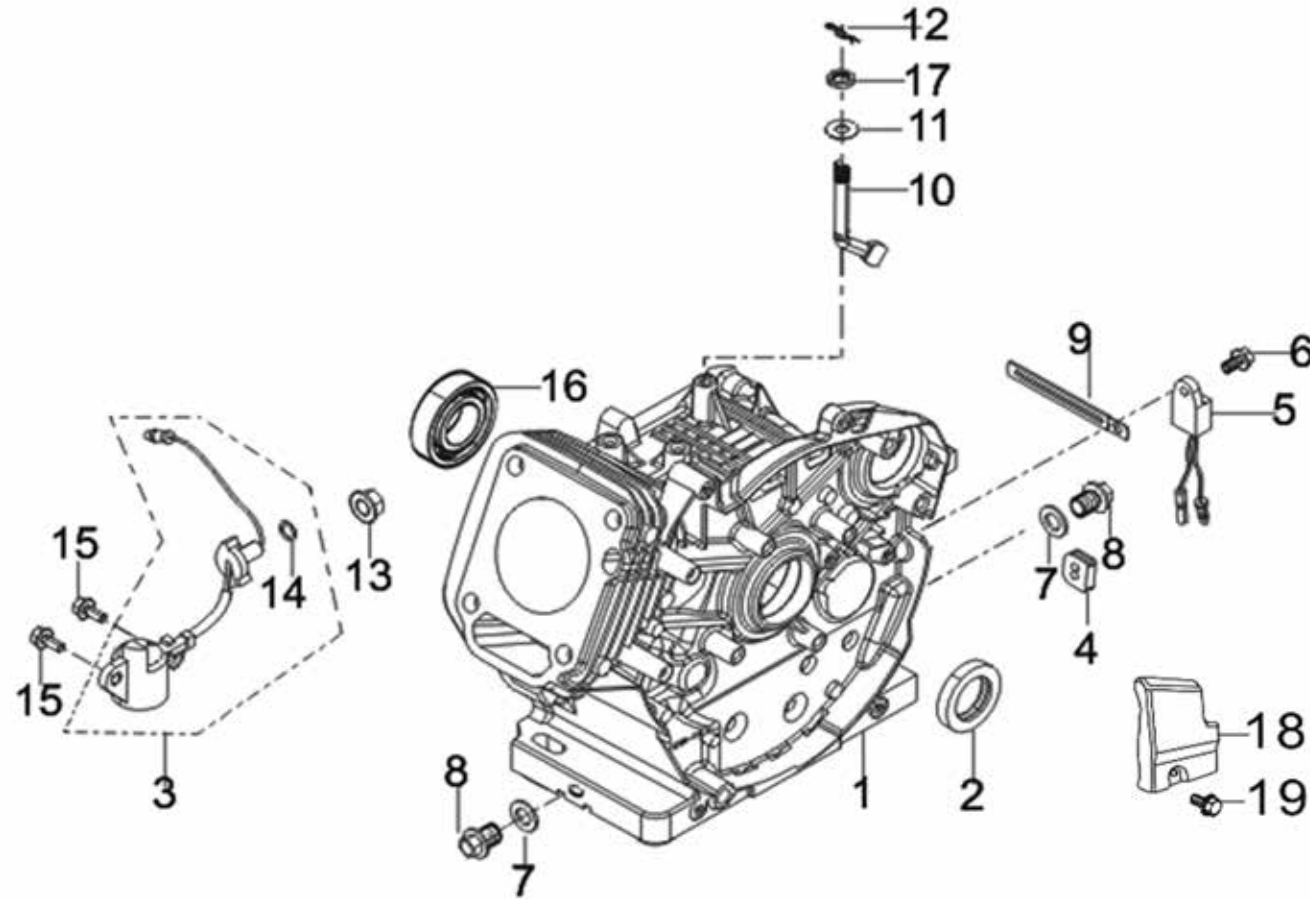

E01

POS.	CODE	DESCRIPTION	QTY
E01-1	A08323	CRANKCASE	1
E01-2	A08704	OIL SEAL	1
E01-3	A08544	ENGINE OIL SENSOR	1
E01-4	A08545	RUBBER PLUG	1
E01-5	A08615	OIL PROTECTOR	1
E01-6	A08968	BOLT	1
E01-7	A08546	FLAT WASHER	2
E01-8	A09104	DRAIN PLUG BOLT	2
E01-9	A08924	WIRE CLIP	1
E01-10	A08547	GOVERNOR ARM	1
E01-11	A08548	FLAT WASHER	1
E01-12	A08951	COTTER PIN	1
E01-13	A08485	HEXAGON NUT WITH FLANGE	1
E01-15	A08496	BOLT	2
E01-16	A08549	DEEP GROOVE BALL BEARING	1
E01-17	A08726	OIL SEAL	1
E01-18	A08654	OIL PROTECTOR COVER	1
E01-19	A08502	BOLT	1

E02

POS.	CODE	DESCRIPTION	QTY
E02-1	A08304	CRANKCASE COVER	1
E02-2	A08305	CRANKCASE GASKET	1
E02-3	A08471	OIL DIPSTICK	1
E02-4	A08550	POSITION PIN	2
E02-5	A08551	BOLT	7
E02-6	A08549	DEEP GROOVE BALL BEARING	1
E02-7	A08730	GOVERNOR GEAR	1
E02-8	A08704	OIL SEAL	1
E02-9	A08552	DEEP GROOVE BALL BEARING	1

E03

POS.	CODE	DESCRIPTION	QTY
E03-1	A08306	CYLINDER HEAD GASKET	1
E03-2	A08307	CYLINDER HEAD COVER	1
E03-3	A08308	CYLINDER HEAD COVER GASKET	1
E03-4	A08554	BREATHER TUBE	1
E03-5	A08309	CYLINDER HEAD COVER BOLT	1
E03-8	A08310	BOLT GASKET&WASHER SET	1
E03-9	A08555	STUD BOLT	2
E03-10	A08489	STUD BOLT	2
E03-11	A08557	POSITION PIN	2
E03-12	A08940	SPARK PLUG	1
E03-13	A08311	CYLINDER HEAD BOLT	4
E03-14	A08312	CYLINDER HEAD	1

E04

POS.	CODE	DESCRIPTION	QTY
E04-1	A08423	CRANKSHAFT ASSEMBLY	1
E04-2	A08552	DEEP GROOVE BALL BEARING	1
E04-3	A09916	KEY	1
E04-4	A08422	BALANCING SHAFT	1

E05

POS.	CODE	DESCRIPTION	QTY
E05-1	A08410	PISTON PIN CLIP	2
E05-2	A08313	PISTON	1
E05-3	A08314	PISTON PIN	1
E05-4	A08315	CONNECTING ROD	1
E05-5	A08411	PISTON RING SET	1