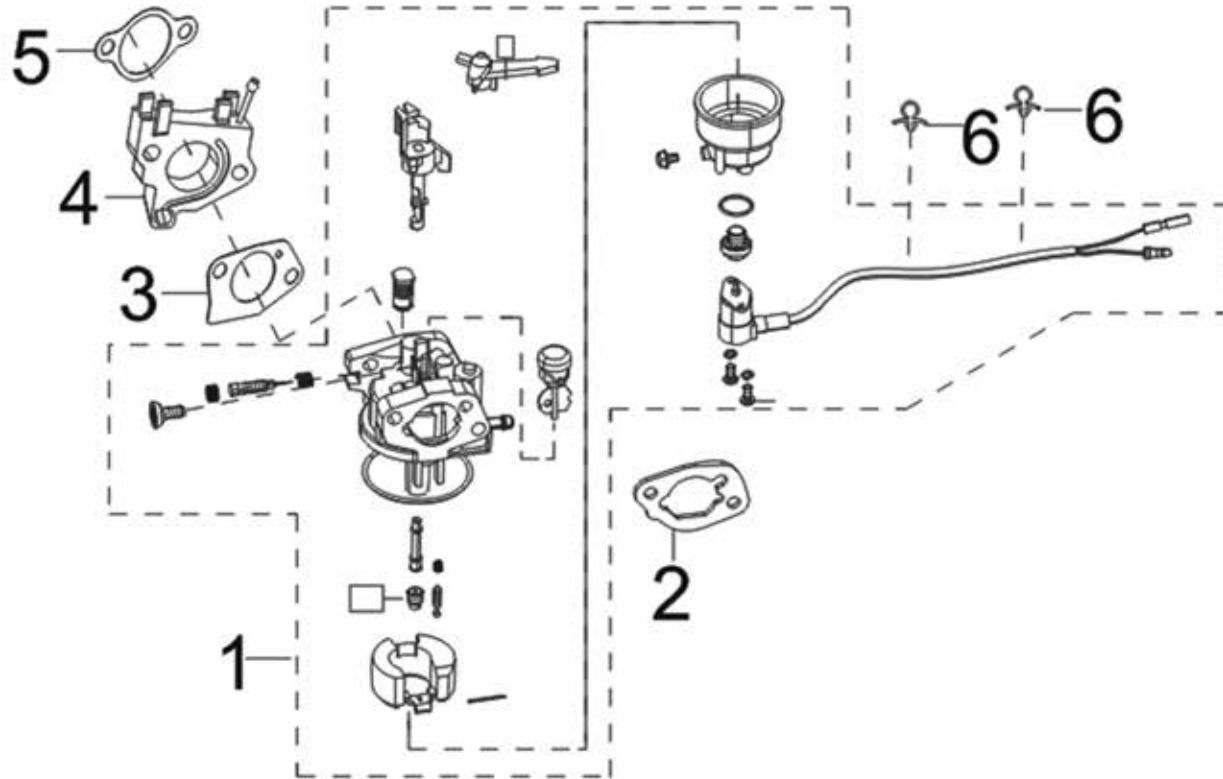

E04

POS.	CODE	DESCRIPTION	QTY
E04-1	A08423	CRANKSHAFT ASSEMBLY	1
E04-2	A08552	DEEP GROOVE BALL BEARING	1
E04-3	A09916	KEY	1
E04-4	A08422	BALANCING SHAFT	1

E05

POS.	CODE	DESCRIPTION	QTY
E05-1	A08410	PISTON PIN CLIP	2
E05-2	A08313	PISTON	1
E05-3	A08314	PISTON PIN	1
E05-4	A08315	CONNECTING ROD	1
E05-5	A08411	PISTON RING SET	1

E06

POS.	CODE	DESCRIPTION	QTY
E06-1	A08443	CAMSHAFT	1
E06-4	A08316	VALVES SET	1
E06-5	A08317	VALVE SPRING	2
E06-6	A08318	EXHAUST VALVE RETAINER	1
E06-7	A08319	VALVE ROTATOR	1
E06-8	A08320	SEAL GUIDE	1
E06-9	A08321	VALVE SPRING SEAT	1
E06-10	A08444	VALVE TAPPET	2
E06-11	A08430	VALVE LIFTER	2
E06-12	A08972	LIFTER STOPPER PLATE	1
E06-13	A08459	ROCKSHAFT BOLT	2
E06-14	A08463	ROCKER VALVE	2
E06-15	A08461	VALVE ADJUSTING NUT	2
E06-16	A08462	VALVE LOCK NUT	2
E06-17	A08322	VALVE SPRING RETAINER	1

E07

POS.	CODE	DESCRIPTION	QTY
E07-1	A08655	RECOIL STARTER	1
E07-2	A08613	BOLT	4

E08

POS.	CODE	DESCRIPTION	QTY
E08-1	A08656	SHROUD	1
E08-2	A08559	CYLINDER BODY SHROUD	1
E08-3	A08968	BOLT	1
E08-4	A08968	BOLT	5

E09

POS.	CODE	DESCRIPTION	QTY
E09-1	A08560	CARBURETOR ASSEMBLY	1
E09-2	A08561	AIR CLEANER SEAL GASKET	1
E09-3	A08472	CARBURETOR SEAL GASKET	1
E09-4	A08480	CARBURETOR INSULATOR PLATE	1
E09-5	A08562	INLET GASKET	1
E09-6	A08736	WIRE CLIP	2