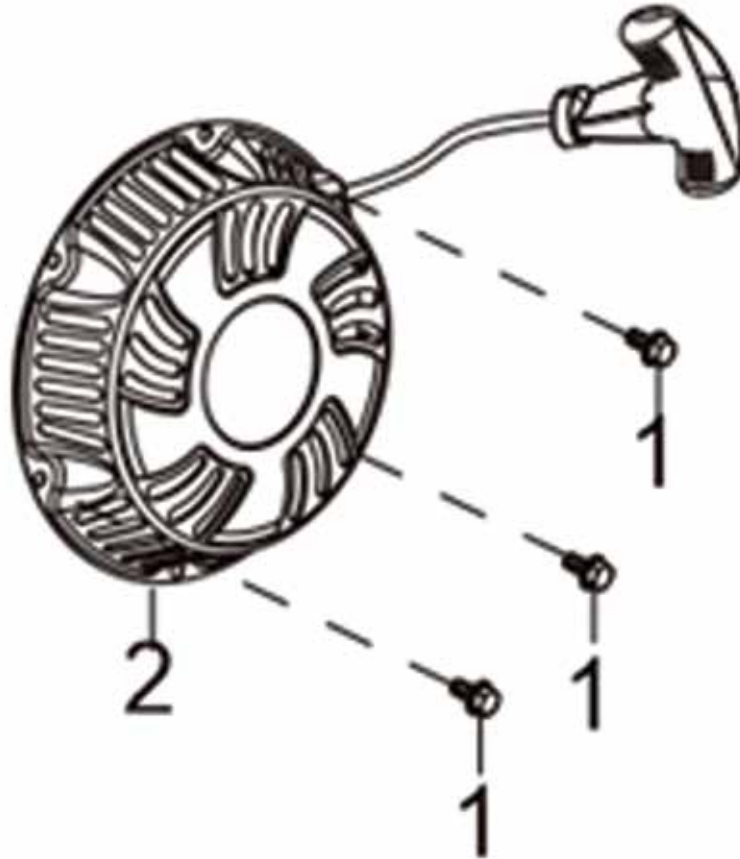

**E03**

POS.	CODE	DESCRIPTION	QTY
E03-1	A08306	CYLINDER HEAD GASKET	1
E03-2	A08307	CYLINDER HEAD COVER	1
E03-3	A08308	CYLINDER HEAD COVER GASKET	1
E03-4	A12703	BREATHER TUBE	1
E03-5	A08309	CYLINDER HEAD COVER BOLT	1
E03-6	A08310	CYLINDER HEAD COVER BOLT GASKET& WASHER	1
E03-7	A12684	STUD BOLT	2
E03-8	A10517	STUD BOLT	2
E03-9	A08557	POSITION PIN	2
E03-10	A08311	CYLINDER HEAD BOLT	4
E03-11	A08940	SPARK PLUG	1
E03-12	A08312	CYLINDER HEAD	1

**E04**

POS.	CODE	DESCRIPTION	QTY
E04-1	A12699	CRANKSHAFT ASSEMBLY	1
E04-4	A08422	BALANCING SHAFT	1

**E05**

POS.	CODE	DESCRIPTION	QTY
E05-1	A08410	PISTON PIN CLIP	2
E05-2	A08313	PISTON	1
E05-3	A08314	PISTON PIN	1
E05-4	A08315	CONNECTING ROD ASSEMBLY	1
E05-5	A08411	PISTON RING SET	1

**E06**

POS.	CODE	DESCRIPTION	QTY
E06-1	A08443	CAMSHAFT ASSEMBLY	1
E06-4	A08316	VALVES SET	1
E06-5	A08317	VALVE SPRING	2
E06-6	A08318	EXHAUST VALVE RETAINER	1
E06-7	A08319	VALVE ROTATOR	1
E06-8	A08320	SEAL GUIDE	1
E06-9	A08321	VALVE SPRING SEAT	1
E06-10	A08444	VALVE TAPPET	2
E06-11	A08430	VALVE LIFTER	2
E06-12	A08972	LIFTER STOPPER PLATE	1
E06-13	A08459	ROCKSHAFT BOLT	2
E06-14	A08463	ROCKER VALVE	2
E06-15	A08461	VALVE ADJUSTING NUT	2
E06-16	A08462	VALVE LOCK NUT	2
E06-17	A08322	VALVE SPRING RETAINER	1

**E07**

POS.	CODE	DESCRIPTION	QTY
E07-1	A08613	BOLT	3
E07-2	A12717	RECOIL STARTER ASSEMBLY	1

**E08**

POS.	CODE	DESCRIPTION	QTY
E08-1	A08656	SHROUD	1
E08-2	A08559	CYLINDER BODY SHROUD	1
E08-3	A08968	BOLT	1
E08-4	A08968	BOLT	5
E08-6	A10535	WIRE CLIP	1
E08-8	A09922	STOP ENGINE SWITCH GROUNDING WIRE	1