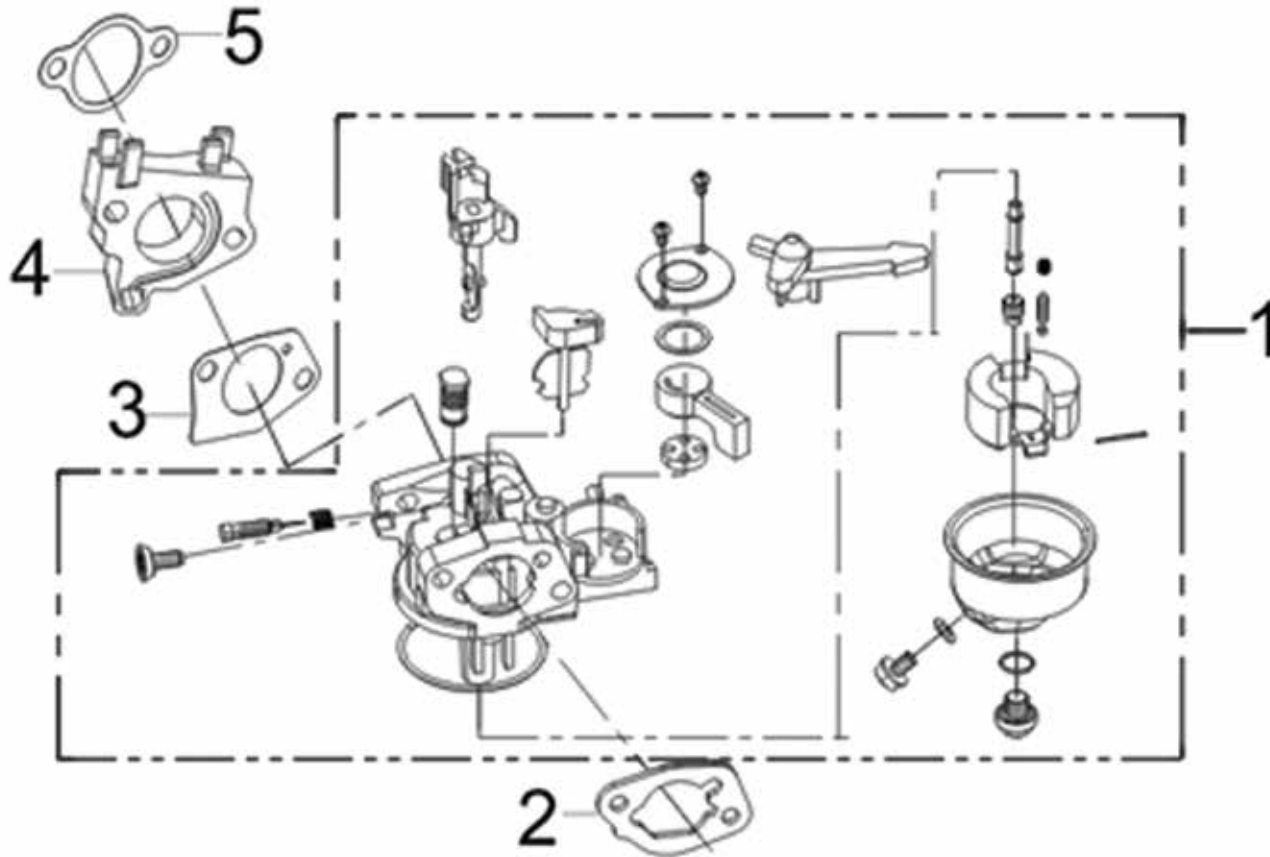

E09

POS.	CODE	DESCRIPTION	QTY
E09-1	A12669	CARBURETOR ASSEMBLY	1
E09-2	A10537	AIR CLEANER SEAL GASKET	1
E09-3	A08472	CARBURETOR SEAL GASKET	1
E09-4	A08480	CARBURETOR INSULATOR PLATE	1
E09-5	A08562	INLET GASKET	1