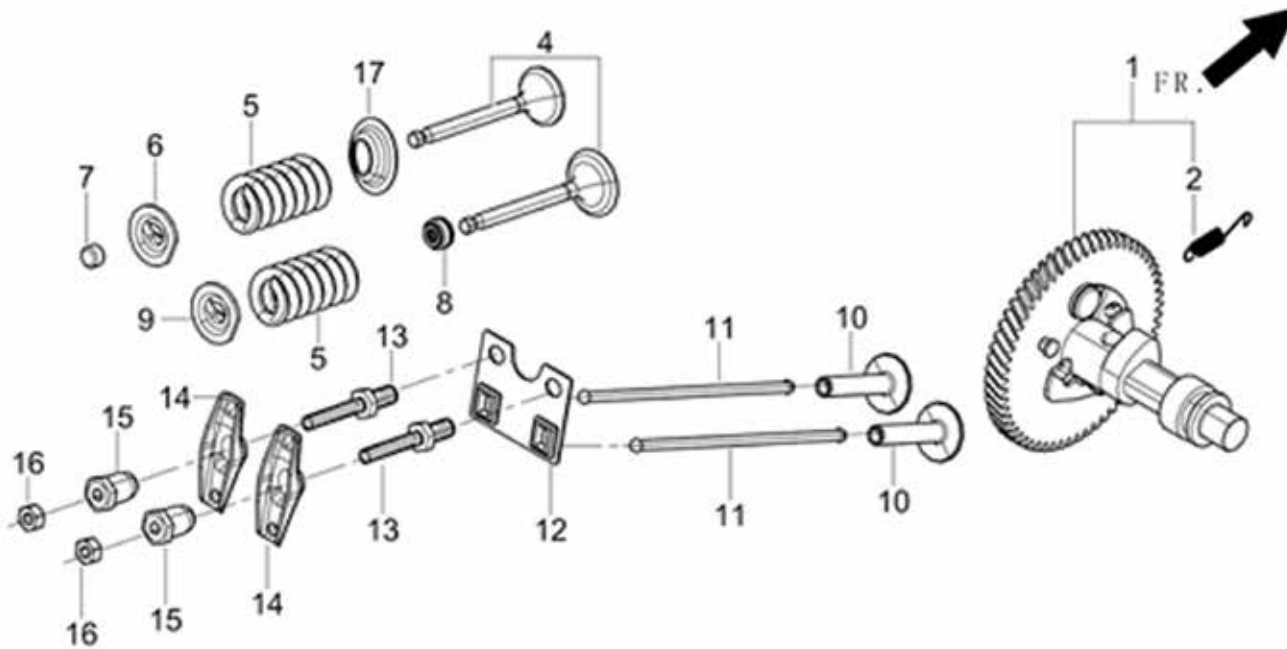

**E02**

POS.	CODE	DESCRIPTION	QTY
E02-1	A12668	CRANKCASE COVER	1
E02-2	A08305	CRANKCASE GASKET	1
E02-3	A10507	ENGINE OIL PLUG	1
E02-4	A10508	OIL DIPSTICK	1
E02-5	A08550	POSITION PIN	2
E02-6	A08551	BOLT	7
E02-7	A08552	BALL BEARING 6207	1
E02-8	A08730	GOVERNOR GEAR	1
E02-9	A08704	OIL SEAL 35X52X7	1
E02-10	A08549	BALL BEARING 6202	1

**E03**

POS.	CODE	DESCRIPTION	QTY
E03-1	A08306	CYLINDER HEAD GASKET	1
E03-2	A08307	CYLINDER HEAD COVER	1
E03-3	A08308	CYLINDER HEAD COVER GASKET	1
E03-4	A12703	BREATHER TUBE	1
E03-5	A08309	CYLINDER HEAD COVER BOLT	1
E03-6	A08310	CYLINDER HEAD COVER BOLT GASKET& WASHER	1
E03-7	A12684	STUD BOLT	2
E03-8	A10517	STUD BOLT	2
E03-9	A08557	POSITION PIN	2
E03-10	A08311	CYLINDER HEAD BOLT	4
E03-11	A08940	SPARK PLUG	1
E03-12	A08312	CYLINDER HEAD	1

**E04**

POS.	CODE	DESCRIPTION	QTY
E04-1	A12699	CRANKSHAFT ASSEMBLY	1
E04-4	A08422	BALANCING SHAFT	1

**E05**

POS.	CODE	DESCRIPTION	QTY
E05-1	A08410	PISTON PIN CLIP	2
E05-2	A08313	PISTON	1
E05-3	A08314	PISTON PIN	1
E05-4	A08315	CONNECTING ROD ASSEMBLY	1
E05-5	A08411	PISTON RING SET	1

**E06**

POS.	CODE	DESCRIPTION	QTY
E06-1	A08443	CAMSHAFT ASSEMBLY	1
E06-4	A08316	VALVES SET	1
E06-5	A08317	VALVE SPRING	2
E06-6	A08318	EXHAUST VALVE RETAINER	1
E06-7	A08319	VALVE ROTATOR	1
E06-8	A08320	SEAL GUIDE	1
E06-9	A08321	VALVE SPRING SEAT	1
E06-10	A08444	VALVE TAPPET	2
E06-11	A08430	VALVE LIFTER	2
E06-12	A08972	LIFTER STOPPER PLATE	1
E06-13	A08459	ROCKSHAFT BOLT	2
E06-14	A08463	ROCKER VALVE	2
E06-15	A08461	VALVE ADJUSTING NUT	2
E06-16	A08462	VALVE LOCK NUT	2
E06-17	A08322	VALVE SPRING RETAINER	1