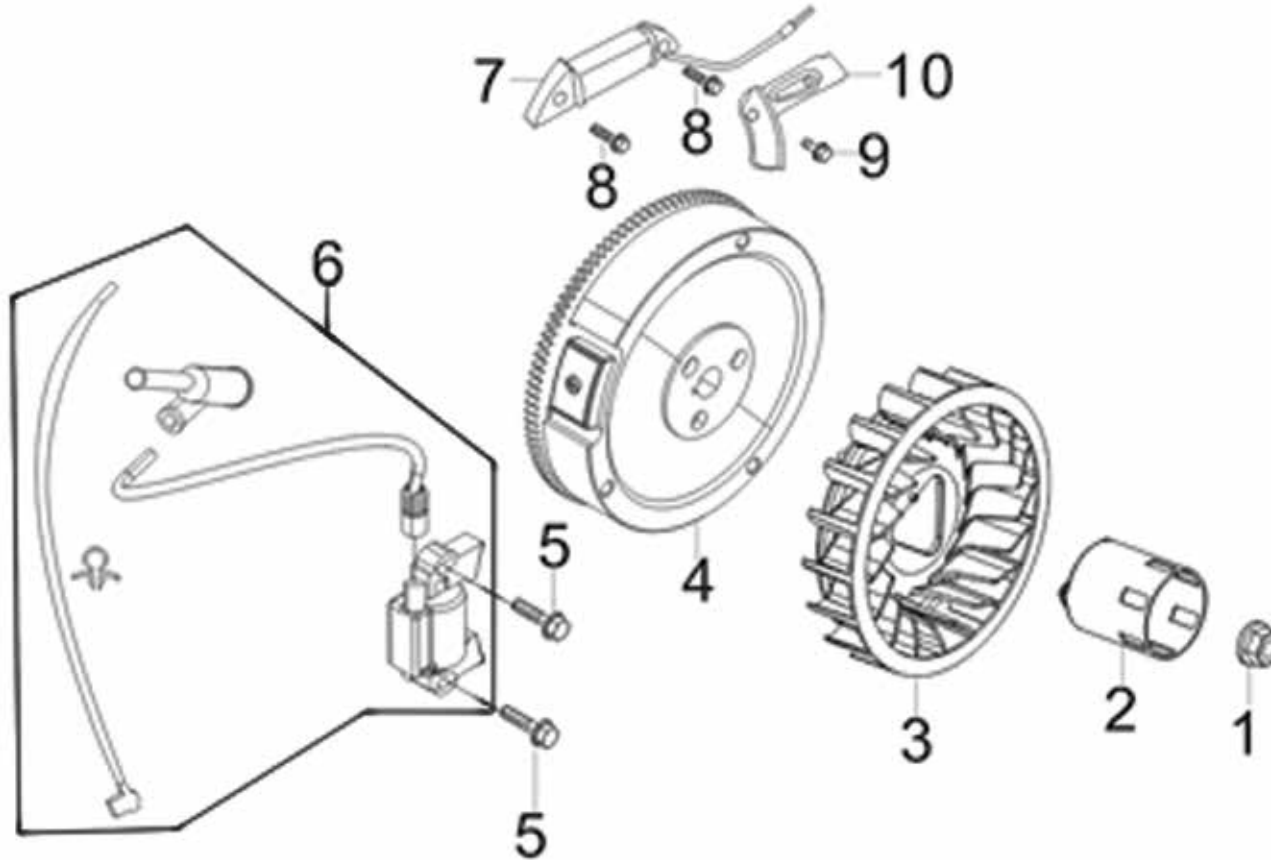

E10

POS.	CODE	DESCRIPTION	QTY
E10-1	A08431	FLYWHEEL NUT	1
E10-2	A08564	STARTER PULLEY	1
E10-3	A08657	IMPELLER	1
E10-4	A08433	FLYWHEEL	1
E10-5	A08937	BOLT	2
E10-6	A12656	IGNITION COIL	1
E10-7	A12688	CHARGE COIL	1
E10-8	A08937	BOLT	2
E10-9	A08494	BOLT	1
E10-10	A08658	CHARGE COIL CLAMP	1