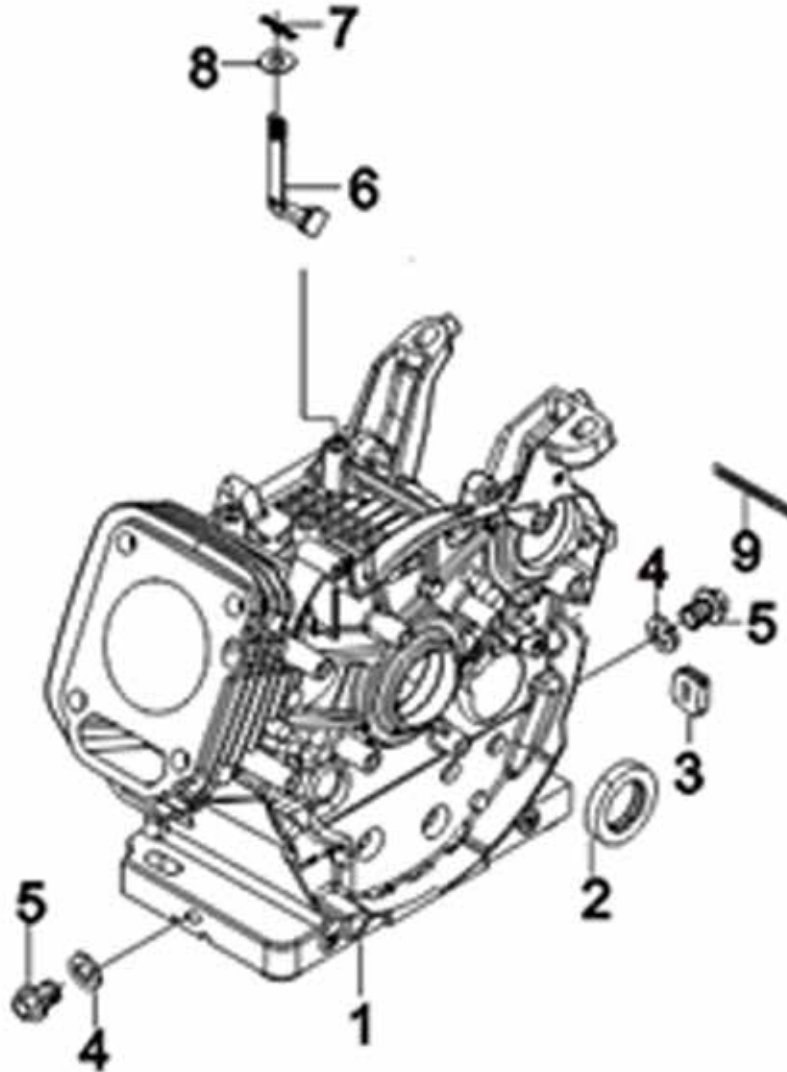

**E01**

POS.	CODE	DESCRIPTION	QTY
E01-1	A12698	CRANKCASE	1
E01-2	A08704	OIL SEAL 35X25X7	1
E01-3	A08545	RUBBER PLUG	1
E01-4	A08546	FLAT WASHER	2
E01-5	A09104	DRAIN PLUG BOLT	2
E01-6	A08547	GOVERNOR ARM	1
E01-7	A08951	COTTER PIN	1
E01-8	A08548	FLAT WASHER	1
E01-9	A08924	WIRE CLIP	1

**E02**

POS.	CODE	DESCRIPTION	QTY
E02-1	A12668	CRANKCASE COVER	1
E02-2	A08305	CRANKCASE GASKET	1
E02-3	A10507	ENGINE OIL PLUG	1
E02-4	A10508	OIL DIPSTICK	1
E02-5	A08550	POSITION PIN	2
E02-6	A08551	BOLT	7
E02-7	A08552	BALL BEARING 6207	1
E02-8	A08730	GOVERNOR GEAR	1
E02-9	A08704	OIL SEAL 35X52X7	1
E02-10	A08549	BALL BEARING 6202	1

**E04**

POS.	CODE	DESCRIPTION	QTY
E04-1	A12699	CRANKSHAFT ASSEMBLY	1
E04-4	A08422	BALANCING SHAFT	1

**E05**

POS.	CODE	DESCRIPTION	QTY
E05-1	A08410	PISTON PIN CLIP	2
E05-2	A08313	PISTON	1
E05-3	A08314	PISTON PIN	1
E05-4	A08315	CONNECTING ROD ASSEMBLY	1
E05-5	A08411	PISTON RING SET	1

**E06**

POS.	CODE	DESCRIPTION	QTY
E06-1	A08443	CAMSHAFT ASSEMBLY	1
E06-4	A08316	VALVES SET	1
E06-5	A08317	VALVE SPRING	2
E06-6	A08318	EXHAUST VALVE RETAINER	1
E06-7	A08319	VALVE ROTATOR	1
E06-8	A08320	SEAL GUIDE	1
E06-9	A08321	VALVE SPRING SEAT	1
E06-10	A08444	VALVE TAPPET	2
E06-11	A08430	VALVE LIFTER	2
E06-12	A08972	LIFTER STOPPER PLATE	1
E06-13	A08459	ROCKSHAFT BOLT	2
E06-14	A08463	ROCKER VALVE	2
E06-15	A08461	VALVE ADJUSTING NUT	2
E06-16	A08462	VALVE LOCK NUT	2
E06-17	A08322	VALVE SPRING RETAINER	1