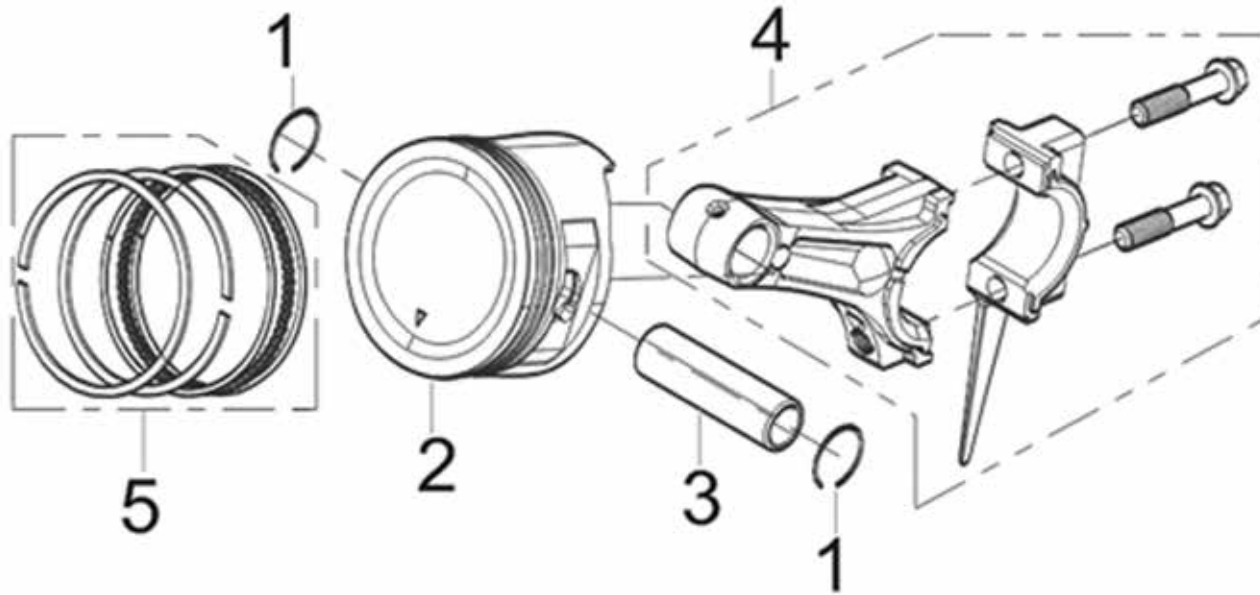

**E03**

POS.	CODE	DESCRIPTION	QTY
E03-1	A08306	CYLINDER HEAD GASKET	1
E03-2	A08307	CYLINDER HEAD COVER	1
E03-3	A08308	CYLINDER HEAD COVER GASKET	1
E03-4	A12703	BREATHER TUBE	1
E03-5	A08309	CYLINDER HEAD COVER BOLT	1
E03-6	A08310	CYLINDER HEAD COVER BOLT GASKET& WASHER	1
E03-7	A12684	STUD BOLT	2
E03-8	A10517	STUD BOLT	2
E03-9	A08557	POSITION PIN	2
E03-10	A08311	CYLINDER HEAD BOLT	4
E03-11	A08940	SPARK PLUG	1
E03-12	A08312	CYLINDER HEAD	1

**E04**

POS.	CODE	DESCRIPTION	QTY
E04-1	A12699	CRANKSHAFT ASSEMBLY	1
E04-4	A08422	BALANCING SHAFT	1

**E05**

POS.	CODE	DESCRIPTION	QTY
E05-1	A08410	PISTON PIN CLIP	2
E05-2	A08313	PISTON	1
E05-3	A08314	PISTON PIN	1
E05-4	A08315	CONNECTING ROD ASSEMBLY	1
E05-5	A08411	PISTON RING SET	1

**E06**

POS.	CODE	DESCRIPTION	QTY
E06-1	A08443	CAMSHAFT ASSEMBLY	1
E06-4	A08316	VALVES SET	1
E06-5	A08317	VALVE SPRING	2
E06-6	A08318	EXHAUST VALVE RETAINER	1
E06-7	A08319	VALVE ROTATOR	1
E06-8	A08320	SEAL GUIDE	1
E06-9	A08321	VALVE SPRING SEAT	1
E06-10	A08444	VALVE TAPPET	2
E06-11	A08430	VALVE LIFTER	2
E06-12	A08972	LIFTER STOPPER PLATE	1
E06-13	A08459	ROCKSHAFT BOLT	2
E06-14	A08463	ROCKER VALVE	2
E06-15	A08461	VALVE ADJUSTING NUT	2
E06-16	A08462	VALVE LOCK NUT	2
E06-17	A08322	VALVE SPRING RETAINER	1