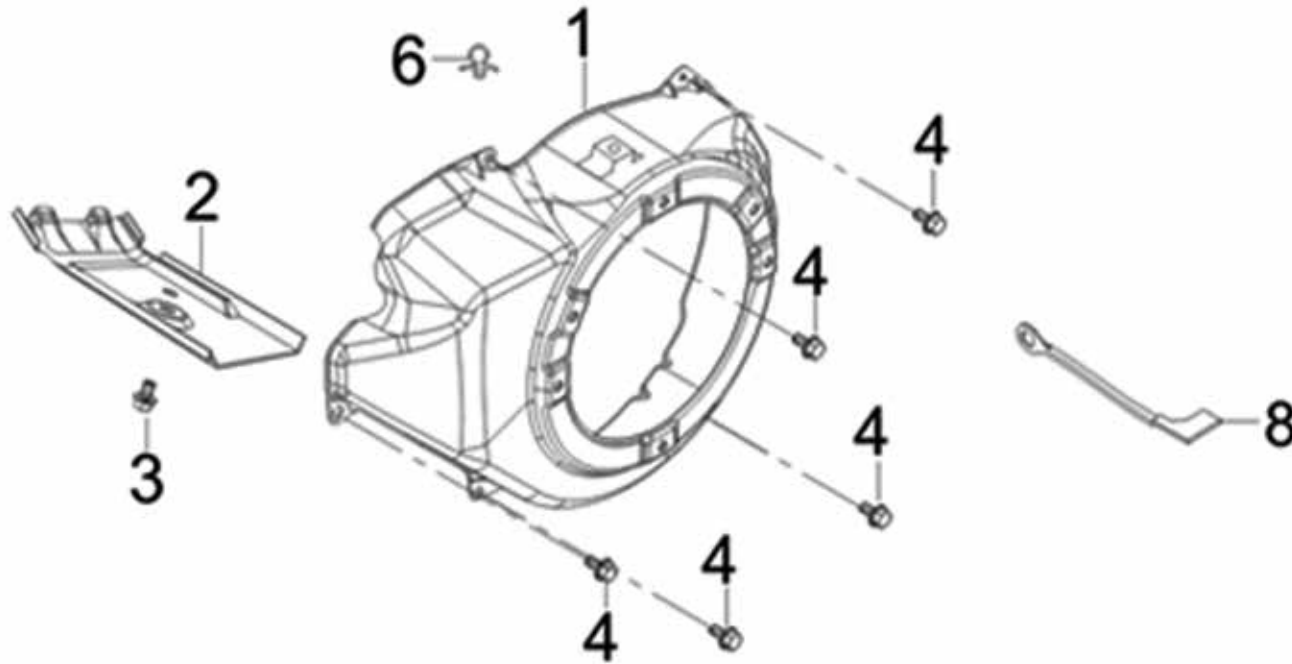

**E04**

POS.	CODE	DESCRIPTION	QTY
E04-1	A12699	CRANKSHAFT ASSEMBLY	1
E04-4	A08422	BALANCING SHAFT	1

**E05**

POS.	CODE	DESCRIPTION	QTY
E05-1	A08410	PISTON PIN CLIP	2
E05-2	A08313	PISTON	1
E05-3	A08314	PISTON PIN	1
E05-4	A08315	CONNECTING ROD ASSEMBLY	1
E05-5	A08411	PISTON RING SET	1

**E06**

POS.	CODE	DESCRIPTION	QTY
E06-1	A08443	CAMSHAFT ASSEMBLY	1
E06-4	A08316	VALVES SET	1
E06-5	A08317	VALVE SPRING	2
E06-6	A08318	EXHAUST VALVE RETAINER	1
E06-7	A08319	VALVE ROTATOR	1
E06-8	A08320	SEAL GUIDE	1
E06-9	A08321	VALVE SPRING SEAT	1
E06-10	A08444	VALVE TAPPET	2
E06-11	A08430	VALVE LIFTER	2
E06-12	A08972	LIFTER STOPPER PLATE	1
E06-13	A08459	ROCKSHAFT BOLT	2
E06-14	A08463	ROCKER VALVE	2
E06-15	A08461	VALVE ADJUSTING NUT	2
E06-16	A08462	VALVE LOCK NUT	2
E06-17	A08322	VALVE SPRING RETAINER	1

**E07**

POS.	CODE	DESCRIPTION	QTY
E07-1	A08613	BOLT	3
E07-2	A12717	RECOIL STARTER ASSEMBLY	1

**E08**

POS.	CODE	DESCRIPTION	QTY
E08-1	A08656	SHROUD	1
E08-2	A08559	CYLINDER BODY SHROUD	1
E08-3	A08968	BOLT	1
E08-4	A08968	BOLT	5
E08-6	A10535	WIRE CLIP	1
E08-8	A09922	STOP ENGINE SWITCH GROUNDING WIRE	1