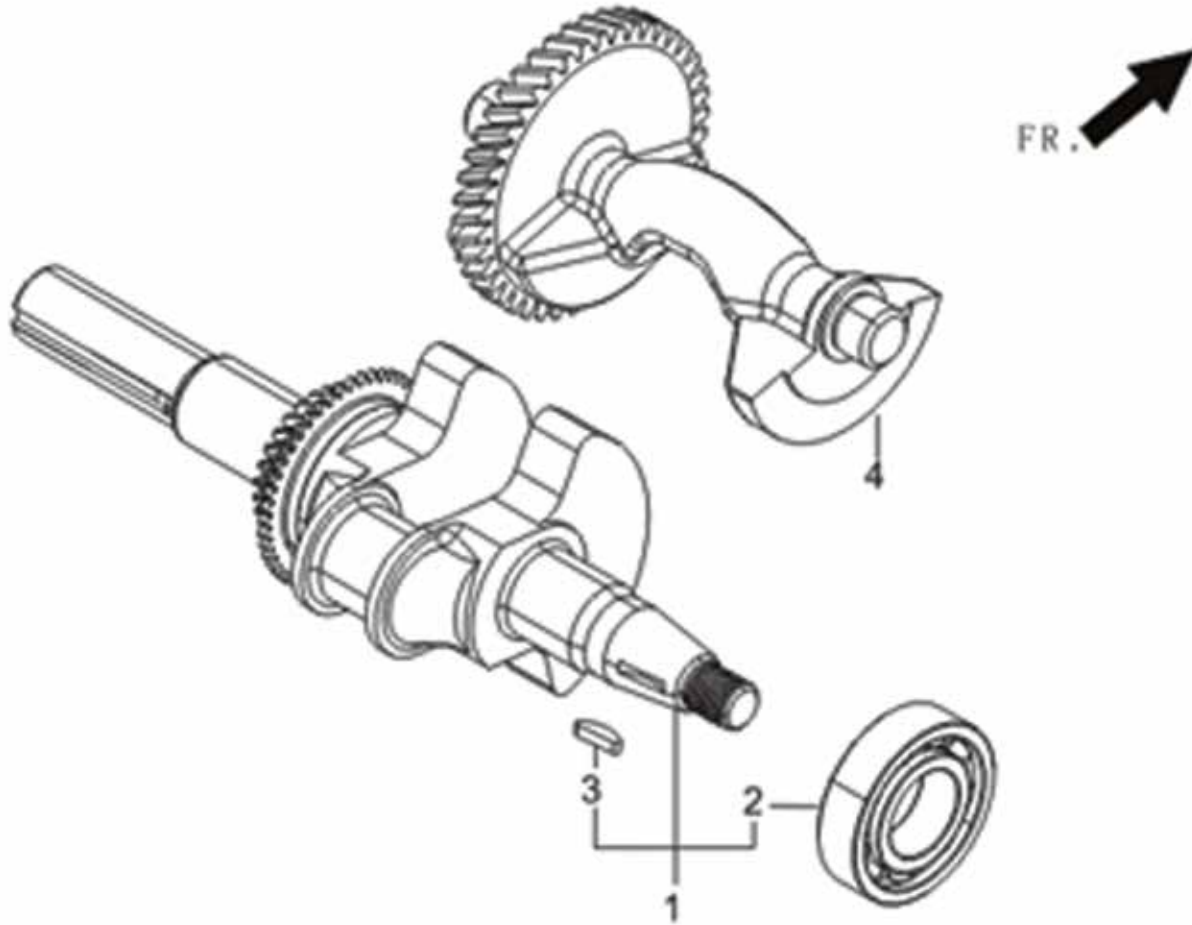

**E02**

POS.	CODE	DESCRIPTION	QTY
E02-1	A12668	CRANKCASE COVER	1
E02-2	A08305	CRANKCASE GASKET	1
E02-3	A10507	ENGINE OIL PLUG	1
E02-4	A10508	OIL DIPSTICK	1
E02-5	A08550	POSITION PIN	2
E02-6	A08551	BOLT	7
E02-7	A08552	BALL BEARING 6207	1
E02-8	A08730	GOVERNOR GEAR	1
E02-9	A08704	OIL SEAL 35X52X7	1
E02-10	A08549	BALL BEARING 6202	1

**E03**

POS.	CODE	DESCRIPTION	QTY
E03-1	A08306	CYLINDER HEAD GASKET	1
E03-2	A08307	CYLINDER HEAD COVER	1
E03-3	A08308	CYLINDER HEAD COVER GASKET	1
E03-4	A12703	BREATHER TUBE	1
E03-5	A08309	CYLINDER HEAD COVER BOLT	1
E03-6	A08310	CYLINDER HEAD COVER BOLT GASKET& WASHER	1
E03-7	A12684	STUD BOLT	2
E03-8	A10517	STUD BOLT	2
E03-9	A08557	POSITION PIN	2
E03-10	A08311	CYLINDER HEAD BOLT	4
E03-11	A08940	SPARK PLUG	1
E03-12	A08312	CYLINDER HEAD	1

**E04**

POS.	CODE	DESCRIPTION	QTY
E04-1	A12699	CRANKSHAFT ASSEMBLY	1
E04-4	A08422	BALANCING SHAFT	1

**E05**

POS.	CODE	DESCRIPTION	QTY
E05-1	A08410	PISTON PIN CLIP	2
E05-2	A08313	PISTON	1
E05-3	A08314	PISTON PIN	1
E05-4	A08315	CONNECTING ROD ASSEMBLY	1
E05-5	A08411	PISTON RING SET	1

**E06**

POS.	CODE	DESCRIPTION	QTY
E06-1	A08443	CAMSHAFT ASSEMBLY	1
E06-4	A08316	VALVES SET	1
E06-5	A08317	VALVE SPRING	2
E06-6	A08318	EXHAUST VALVE RETAINER	1
E06-7	A08319	VALVE ROTATOR	1
E06-8	A08320	SEAL GUIDE	1
E06-9	A08321	VALVE SPRING SEAT	1
E06-10	A08444	VALVE TAPPET	2
E06-11	A08430	VALVE LIFTER	2
E06-12	A08972	LIFTER STOPPER PLATE	1
E06-13	A08459	ROCKSHAFT BOLT	2
E06-14	A08463	ROCKER VALVE	2
E06-15	A08461	VALVE ADJUSTING NUT	2
E06-16	A08462	VALVE LOCK NUT	2
E06-17	A08322	VALVE SPRING RETAINER	1