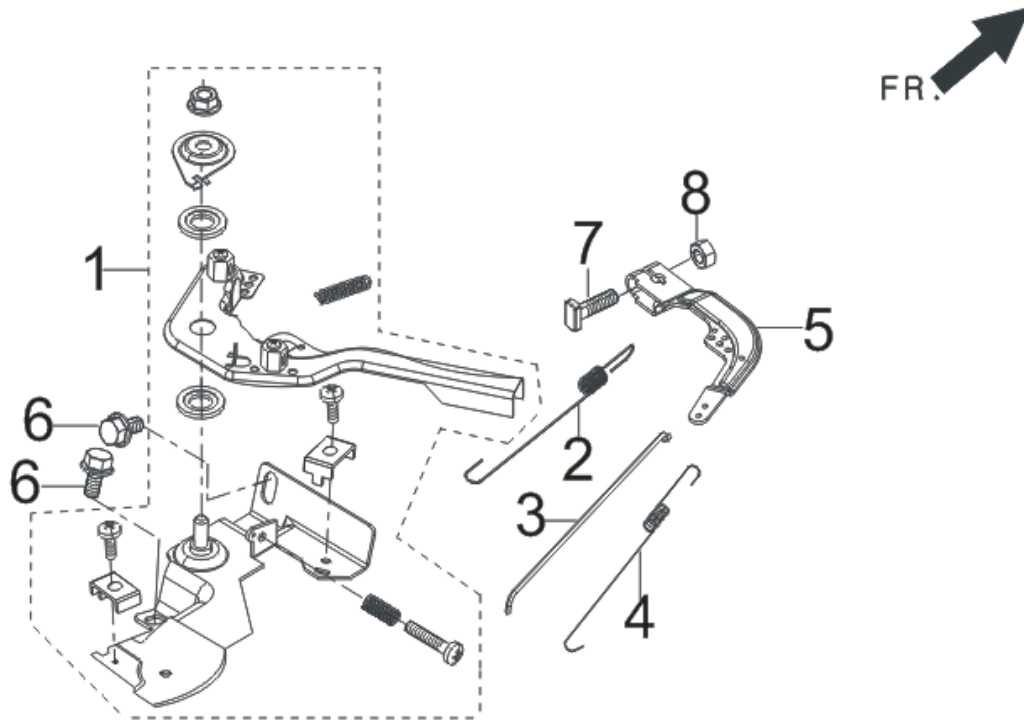

E06

POS.	CODE	DESCRIPTION	QTY
E06-1	A08451	CAMSHAFT ASSEMBLY	1
E06-3	A08298	VALVES SET	1
E06-5	A08301	VALVE SPRING SEAT	2
E06-6	A08302	VALVE LOCK CLAMP	4
E06-7	A08300	VALVE SPRING	2
E06-8	A08299	SEAL GUIDE	1
E06-9	A08440	VALVE TAPPET	2
E06-10	A08441	VALVE LIFTER	2
E06-11	A08442	LIFTER STOPPER PLATE	1
E06-12	A08459	ROCKSHAFT BOLT	2
E06-13	A08460	ROCKER VALVE	2
E06-14	A08461	VALVE ADJUSTING NUT	2
E06-15	A08462	VALVE LOCK NUT	2

E07

POS.	CODE	DESCRIPTION	QTY
E07-1	A08613	BOLT	3
E07-2	A13077	RECOIL STARTER ASSEMBLY	1

E08

POS.	CODE	DESCRIPTION	QTY
E08-1	A13015	SHROUD	1
E08-2	A08491	CYLINDER BODY SHROUD	1
E08-3	A11198	LOWER SHIELD	1
E08-4	A11245	STOP ENGINE SWITCH	1
E08-5	A08494	BOLT	3
E08-6	A08496	BOLT	1
E08-7	A08968	BOLT	4
E08-8	A08495	COLLAR	1
E08-9	A08615	OIL PROTECTOR	1

E09

POS.	CODE	DESCRIPTION	QTY
E09-1	A13038	CARBURETOR	1
E09-2	A09924	AIR CLEANER SEAL GASKET	1
E09-3	A08469	CARBURETOR SEAL GASKET	1
E09-4	A08478	CARBURETOR INSULATOR PLATE	1
E09-5	A08470	CARBURETOR INSULATOR GASKET	1

E10

POS.	CODE	DESCRIPTION	QTY
E10-1	A08420	FLYWHEEL NUT	1
E10-2	A08618	STARTER PULLEY	1
E10-3	A08619	IMPELLER	1
E10-4	A08429	FLYWHEEL	1
E10-5	A13029	IGNITION COIL	1
E10-6	A08502	BOLT	2

E11

POS.	CODE	DESCRIPTION	QTY
E11-1	A13044	THROTTLE CONTROL	1
E11-2	A13019	GOVERNOR SPRING	1
E11-3	A09927	GOVERNOR ROD	1
E11-4	A08509	THROTTLE VALVE RETURNING SPRING	1
E11-5	A08504	GOVERNOR BRACKET	1
E11-6	A08494	BOLT	2
E11-7	A12999	GOVERNOR SUPPORT BOLT	1
E11-8	A13051	NUT	1