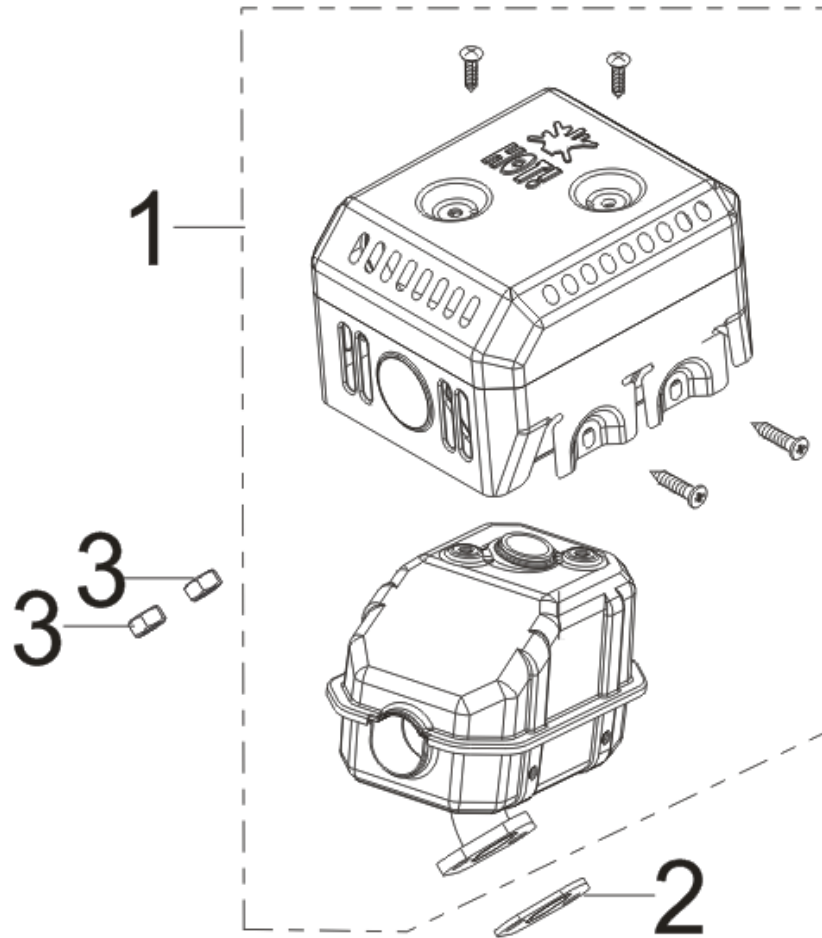

F02

POS.	CODE	DESCRIPTION	QTY
F02-1	A13027	MUFFLER ASSEMBLY	1
F02-2	A08622	EXHAUST OUTLET GASKET	1
F02-3	A08747	NUT	2