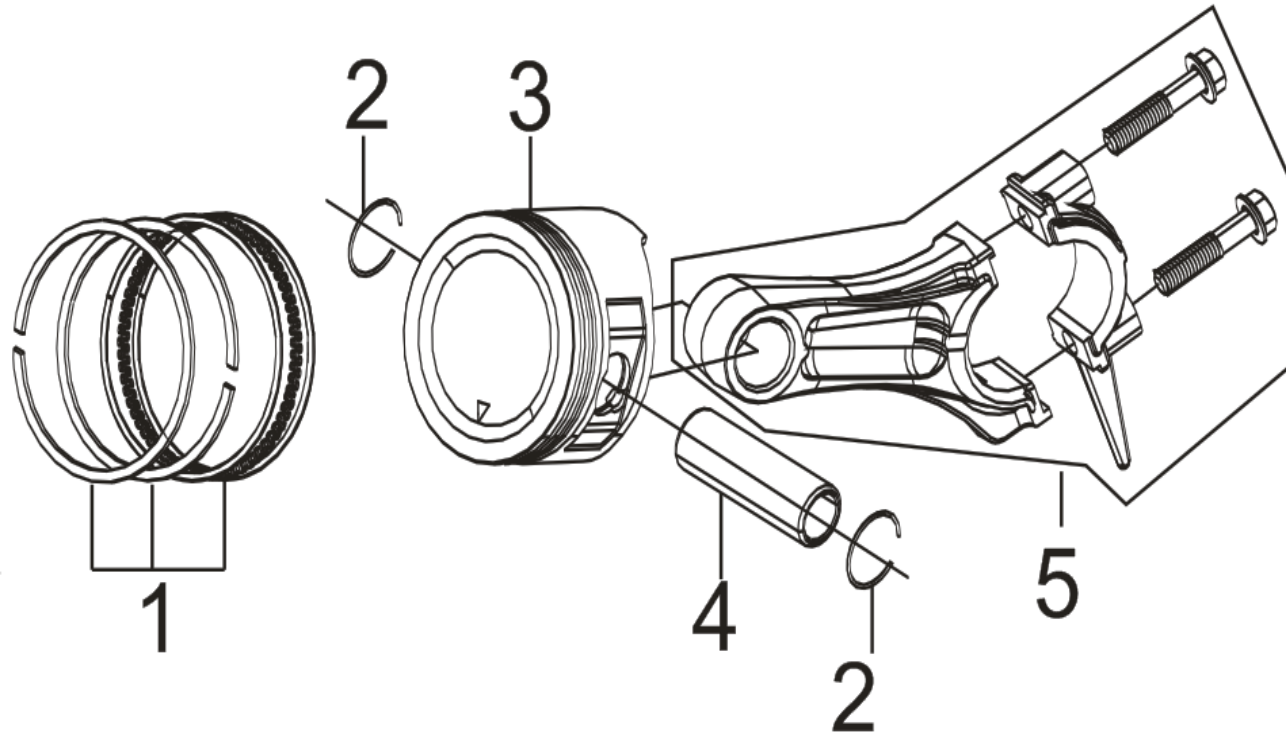

E02

POS.	CODE	DESCRIPTION	QTY
E02-1	A10785	CRANKCASE COVER	1
E02-2	A08484	DEEP GROOVE BALL BEARING	1
E02-3	A08483	OIL SEAL	1
E02-4	A08289	CRANKCASE GASKET	1
E02-5	A08486	POSITION PIN	2
E02-6	A08468	OIL DIPSTICK SUBASSEMBLY	1
E02-7	A09912	ENGINE OIL PLUG	1
E02-8	A08939	BOLT	6

E03

POS.	CODE	DESCRIPTION	QTY
E03-1	A08290	CYLINDER HEAD	1
E03-2	A08291	CYLINDER HEAD COVER	1
E03-3	A08292	CYLINDER HEAD COVER GASKET	1
E03-4	A08968	BOLT	4
E03-5	A09913	BREATHER TUBE	1
E03-6	A08293	CYLINDER HEAD BOLT	4
E03-7	A08940	SPARK PLUG	1
E03-8	A11338	STUD BOLT	2
E03-10	A08489	STUD BOLT	2
E03-11	A08294	CYLINDER HEAD GASKET	1
E03-12	A08943	POSITION PIN	2

POS.	CODE	DESCRIPTION	QTY
E04-1	A13072	CRANKSHAFT ASSEMBLY	1

E04

E05

POS.	CODE	DESCRIPTION	QTY
E05-1	A08408	PISTON RING SET	1
E05-2	A08409	PISTON PIN CLIP	2
E05-3	A08295	PISTON	1
E05-4	A08296	PISTON PIN	1
E05-5	A08297	CONNECTING ROD	1

E06

POS.	CODE	DESCRIPTION	QTY
E06-1	A08451	CAMSHAFT ASSEMBLY	1
E06-3	A08298	VALVES SET	1
E06-5	A08301	VALVE SPRING SEAT	2
E06-6	A08302	VALVE LOCK CLAMP	4
E06-7	A08300	VALVE SPRING	2
E06-8	A08299	SEAL GUIDE	1
E06-9	A08440	VALVE TAPPET	2
E06-10	A08441	VALVE LIFTER	2
E06-11	A08442	LIFTER STOPPER PLATE	1
E06-12	A08459	ROCKSHAFT BOLT	2
E06-13	A08460	ROCKER VALVE	2
E06-14	A08461	VALVE ADJUSTING NUT	2
E06-15	A08462	VALVE LOCK NUT	2