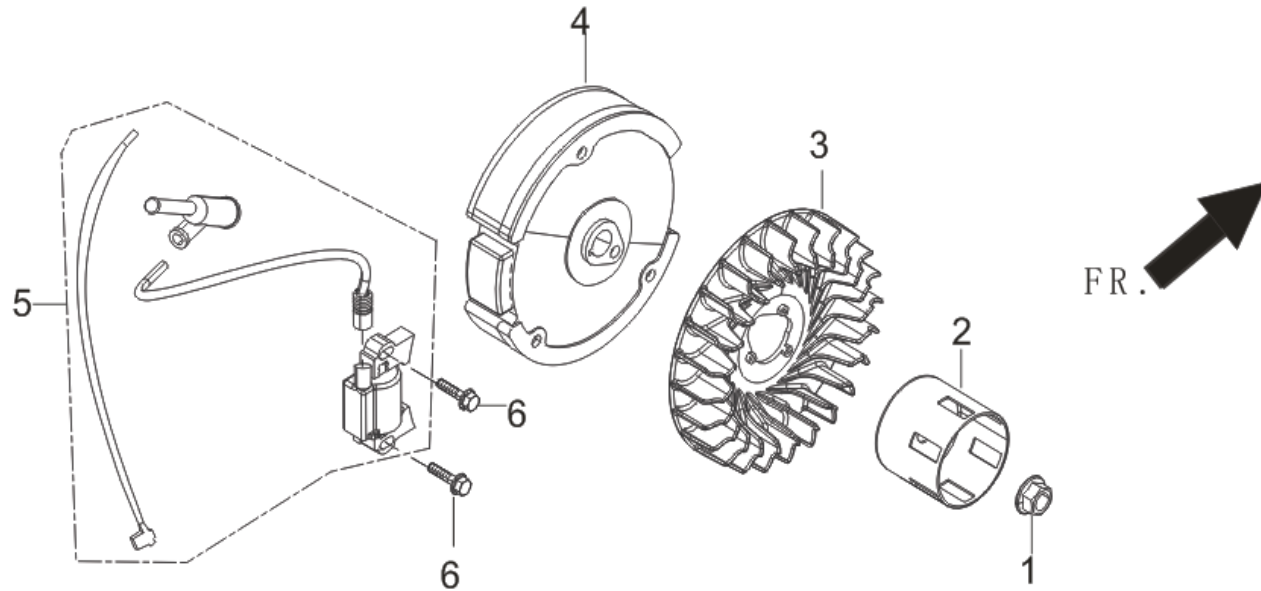

E06

POS.	CODE	DESCRIPTION	QTY
E06-1	A08451	CAMSHAFT ASSEMBLY	1
E06-3	A08298	VALVES SET	1
E06-5	A08301	VALVE SPRING SEAT	2
E06-6	A08302	VALVE LOCK CLAMP	4
E06-7	A08300	VALVE SPRING	2
E06-8	A08299	SEAL GUIDE	1
E06-9	A08440	VALVE TAPPET	2
E06-10	A08441	VALVE LIFTER	2
E06-11	A08442	LIFTER STOPPER PLATE	1
E06-12	A08459	ROCKSHAFT BOLT	2
E06-13	A08460	ROCKER VALVE	2
E06-14	A08461	VALVE ADJUSTING NUT	2
E06-15	A08462	VALVE LOCK NUT	2

E07

POS.	CODE	DESCRIPTION	QTY
E07-1	A08613	BOLT	3
E07-2	A13077	RECOIL STARTER ASSEMBLY	1

E08

POS.	CODE	DESCRIPTION	QTY
E08-1	A13015	SHROUD	1
E08-2	A08491	CYLINDER BODY SHROUD	1
E08-3	A11198	LOWER SHIELD	1
E08-4	A11245	STOP ENGINE SWITCH	1
E08-5	A08494	BOLT	3
E08-6	A08496	BOLT	1
E08-7	A08968	BOLT	4
E08-8	A08495	COLLAR	1
E08-9	A08615	OIL PROTECTOR	1

E10

POS.	CODE	DESCRIPTION	QTY
E10-1	A08420	FLYWHEEL NUT	1
E10-2	A08618	STARTER PULLEY	1
E10-3	A08619	IMPELLER	1
E10-4	A08429	FLYWHEEL	1
E10-5	A13029	IGNITION COIL	1
E10-6	A08502	BOLT	2

E11

POS.	CODE	DESCRIPTION	QTY
E11-1	A13044	THROTTLE CONTROL	1
E11-2	A13019	GOVERNOR SPRING	1
E11-3	A09927	GOVERNOR ROD	1
E11-4	A08509	THROTTLE VALVE RETURNING SPRING	1
E11-5	A08504	GOVERNOR BRACKET	1
E11-6	A08494	BOLT	2
E11-7	A12999	GOVERNOR SUPPORT BOLT	1
E11-8	A13051	NUT	1