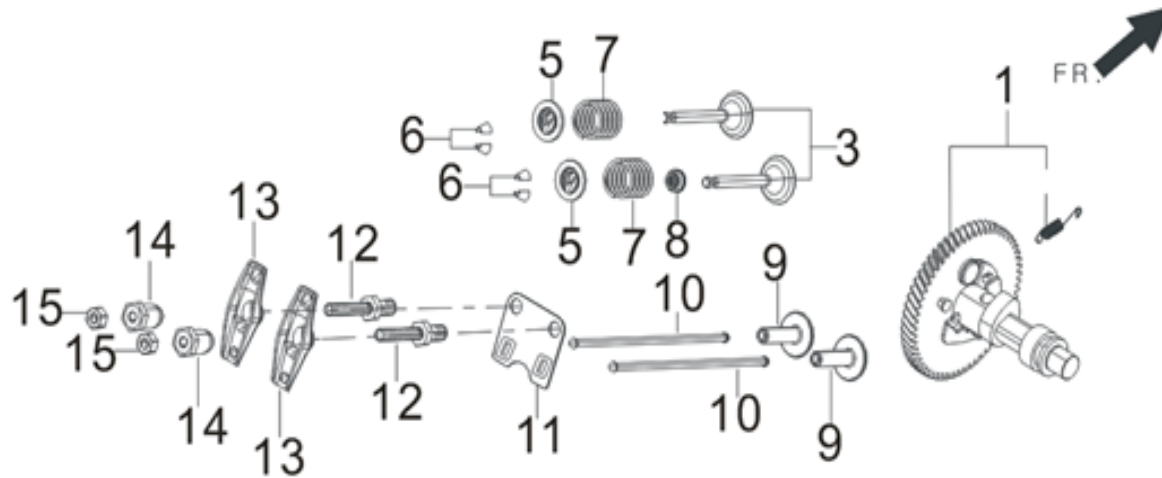

E01

POS.	CODE	DESCRIPTION	QTY
E01-1	A13066	CRANKCASE	1
E01-2	A08608	ENGINE OIL SENSOR	1
E01-3	A09908	GOVERNOR GEAR	1
E01-4	A08481	GOVERNOR ARM	1
E01-5	A08287	FLAT WASHER	2
E01-6	A08482	FLAT WASHER	2
E01-7	A08484	DEEP GROOVE BALL BEARING	1
E01-8	A08483	OIL SEAL	1
E01-9	A08485	NUT	1
E01-10	A08610	FLAT WASHER	1
E01-11	A08951	COTTER PIN	1
E01-12	A08852	BOLT	2

E03

POS.	CODE	DESCRIPTION	QTY
E03-1	A08290	CYLINDER HEAD	1
E03-2	A08291	CYLINDER HEAD COVER	1
E03-3	A08292	CYLINDER HEAD COVER GASKET	1
E03-4	A08968	BOLT	4
E03-5	A09913	BREATHER TUBE	1
E03-6	A08293	CYLINDER HEAD BOLT	4
E03-7	A08940	SPARK PLUG	1
E03-8	A11338	STUD BOLT	2
E03-10	A08489	STUD BOLT	2
E03-11	A08294	CYLINDER HEAD GASKET	1
E03-12	A08943	POSITION PIN	2

POS.	CODE	DESCRIPTION	QTY
E04-1	A13072	CRANKSHAFT ASSEMBLY	1

E04

E05

POS.	CODE	DESCRIPTION	QTY
E05-1	A08408	PISTON RING SET	1
E05-2	A08409	PISTON PIN CLIP	2
E05-3	A08295	PISTON	1
E05-4	A08296	PISTON PIN	1
E05-5	A08297	CONNECTING ROD	1

E06

POS.	CODE	DESCRIPTION	QTY
E06-1	A08451	CAMSHAFT ASSEMBLY	1
E06-3	A08298	VALVES SET	1
E06-5	A08301	VALVE SPRING SEAT	2
E06-6	A08302	VALVE LOCK CLAMP	4
E06-7	A08300	VALVE SPRING	2
E06-8	A08299	SEAL GUIDE	1
E06-9	A08440	VALVE TAPPET	2
E06-10	A08441	VALVE LIFTER	2
E06-11	A08442	LIFTER STOPPER PLATE	1
E06-12	A08459	ROCKSHAFT BOLT	2
E06-13	A08460	ROCKER VALVE	2
E06-14	A08461	VALVE ADJUSTING NUT	2
E06-15	A08462	VALVE LOCK NUT	2