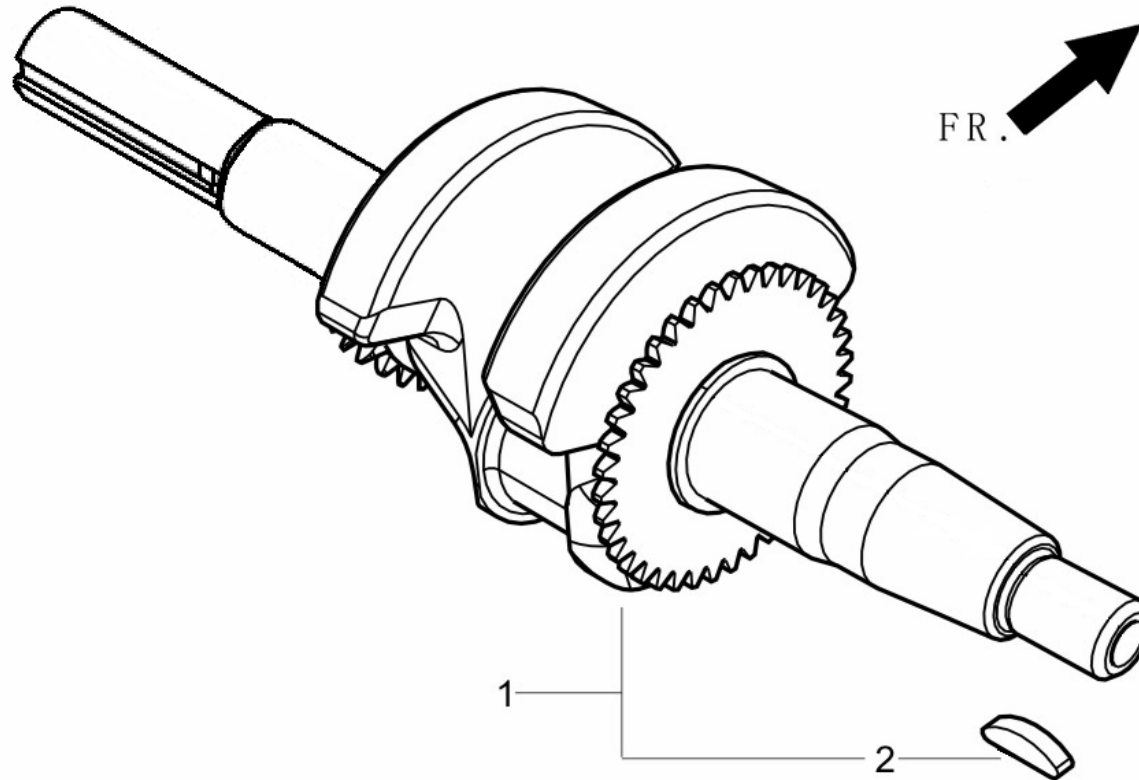

POS.	CODE	DESCRIPTION	QTY
E04-1	A13072	CRANKSHAFT ASSEMBLY	1

E04