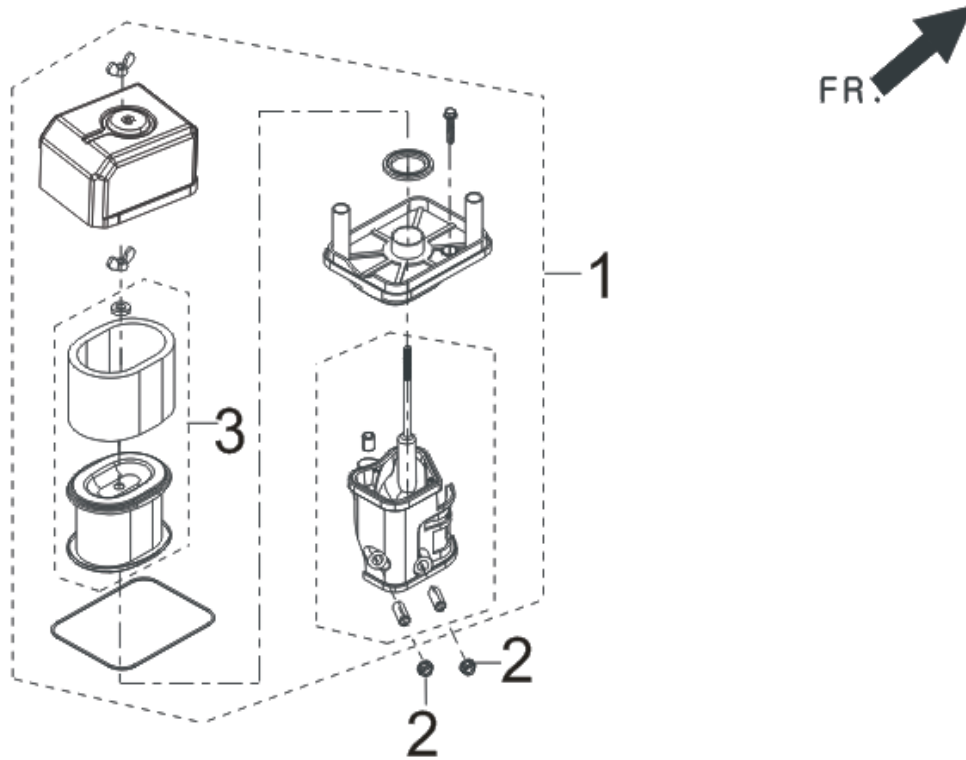

F01

POS.	CODE	DESCRIPTION	QTY
F01-1	A13089	AIR FILTER	1
F01-2	A08506	NUT	2
F01-3	A10830	AIR FILTER ELEMENT	1