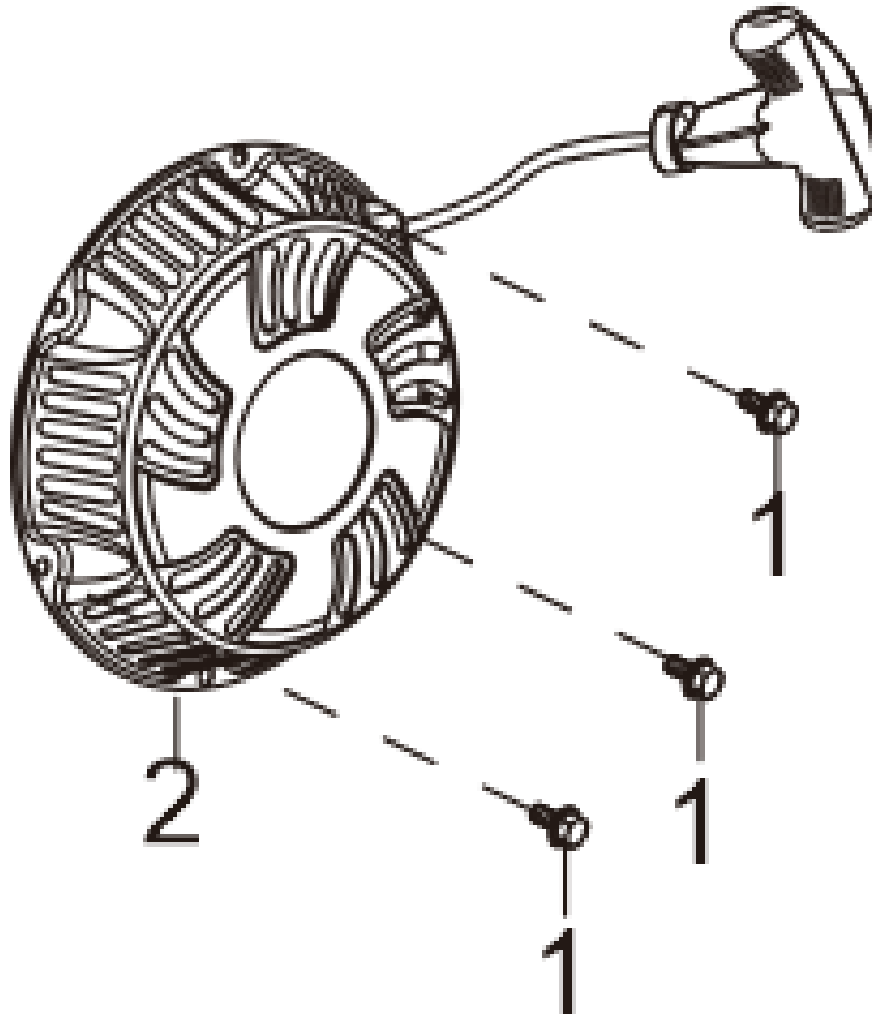

E07

POS.	CODE	DESCRIPTION	QTY
E07-1	A08613	BOLT	3
E07-2	A13077	RECOIL STARTER ASSEMBLY	1