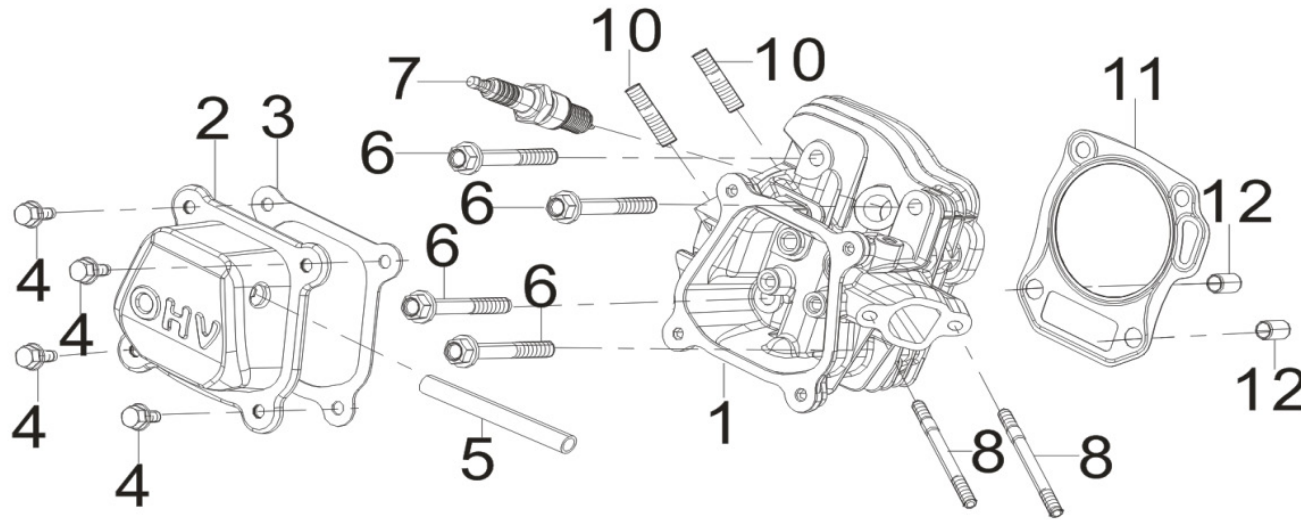

E01

POS.	CODE	DESCRIPTION	QTY
E01-1	A13066	CRANKCASE	1
E01-2	A08608	ENGINE OIL SENSOR	1
E01-3	A09908	GOVERNOR GEAR	1
E01-4	A08481	GOVERNOR ARM	1
E01-5	A08287	FLAT WASHER	2
E01-6	A08482	FLAT WASHER	2
E01-7	A08484	DEEP GROOVE BALL BEARING	1
E01-8	A08483	OIL SEAL	1
E01-9	A08485	NUT	1
E01-10	A08610	FLAT WASHER	1
E01-11	A08951	COTTER PIN	1
E01-12	A08852	BOLT	2

E02

POS.	CODE	DESCRIPTION	QTY
E02-1	A10785	CRANKCASE COVER	1
E02-2	A08484	DEEP GROOVE BALL BEARING	1
E02-3	A08483	OIL SEAL	1
E02-4	A08289	CRANKCASE GASKET	1
E02-5	A08486	POSITION PIN	2
E02-6	A08468	OIL DIPSTICK SUBASSEMBLY	1
E02-7	A09912	ENGINE OIL PLUG	1
E02-8	A08939	BOLT	6

E03

POS.	CODE	DESCRIPTION	QTY
E03-1	A08290	CYLINDER HEAD	1
E03-2	A08291	CYLINDER HEAD COVER	1
E03-3	A08292	CYLINDER HEAD COVER GASKET	1
E03-4	A08968	BOLT	4
E03-5	A09913	BREATHER TUBE	1
E03-6	A08293	CYLINDER HEAD BOLT	4
E03-7	A08940	SPARK PLUG	1
E03-8	A11338	STUD BOLT	2
E03-10	A08489	STUD BOLT	2
E03-11	A08294	CYLINDER HEAD GASKET	1
E03-12	A08943	POSITION PIN	2

POS.	CODE	DESCRIPTION	QTY
E04-1	A13072	CRANKSHAFT ASSEMBLY	1

E04

E05

POS.	CODE	DESCRIPTION	QTY
E05-1	A08408	PISTON RING SET	1
E05-2	A08409	PISTON PIN CLIP	2
E05-3	A08295	PISTON	1
E05-4	A08296	PISTON PIN	1
E05-5	A08297	CONNECTING ROD	1