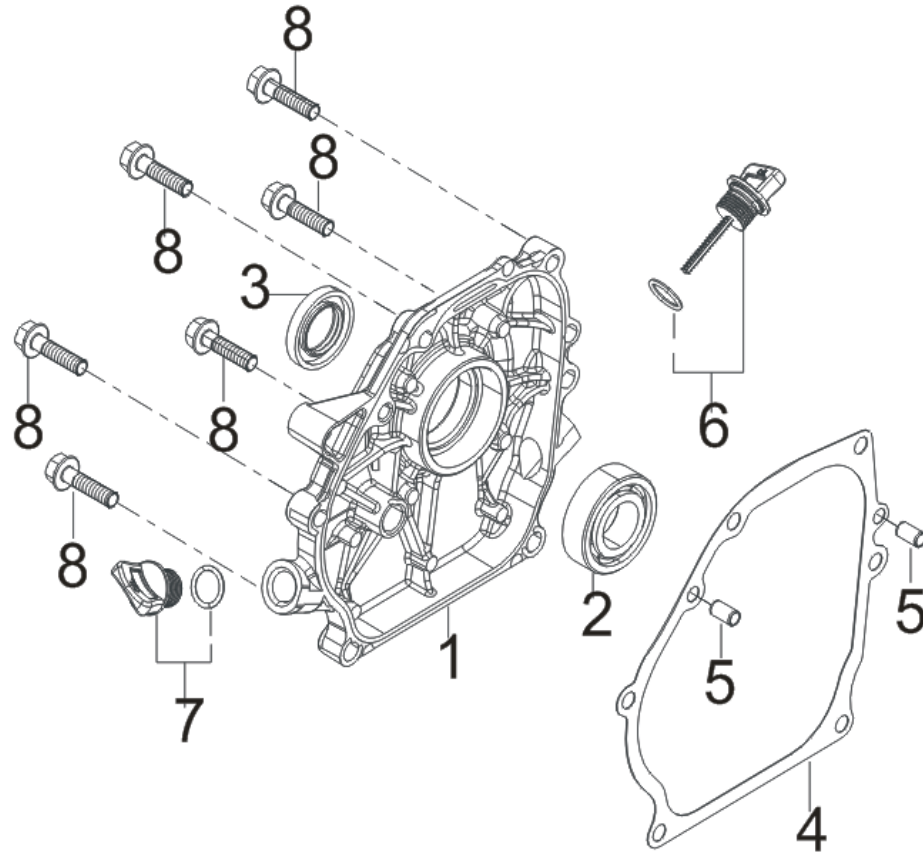

E01

POS.	CODE	DESCRIPTION	QTY
E01-1	A13066	CRANKCASE	1
E01-2	A08608	ENGINE OIL SENSOR	1
E01-3	A09908	GOVERNOR GEAR	1
E01-4	A08481	GOVERNOR ARM	1
E01-5	A08287	FLAT WASHER	2
E01-6	A08482	FLAT WASHER	2
E01-7	A08484	DEEP GROOVE BALL BEARING	1
E01-8	A08483	OIL SEAL	1
E01-9	A08485	NUT	1
E01-10	A08610	FLAT WASHER	1
E01-11	A08951	COTTER PIN	1
E01-12	A08852	BOLT	2

E02

POS.	CODE	DESCRIPTION	QTY
E02-1	A10785	CRANKCASE COVER	1
E02-2	A08484	DEEP GROOVE BALL BEARING	1
E02-3	A08483	OIL SEAL	1
E02-4	A08289	CRANKCASE GASKET	1
E02-5	A08486	POSITION PIN	2
E02-6	A08468	OIL DIPSTICK SUBASSEMBLY	1
E02-7	A09912	ENGINE OIL PLUG	1
E02-8	A08939	BOLT	6

E03

POS.	CODE	DESCRIPTION	QTY
E03-1	A08290	CYLINDER HEAD	1
E03-2	A08291	CYLINDER HEAD COVER	1
E03-3	A08292	CYLINDER HEAD COVER GASKET	1
E03-4	A08968	BOLT	4
E03-5	A09913	BREATHER TUBE	1
E03-6	A08293	CYLINDER HEAD BOLT	4
E03-7	A08940	SPARK PLUG	1
E03-8	A11338	STUD BOLT	2
E03-10	A08489	STUD BOLT	2
E03-11	A08294	CYLINDER HEAD GASKET	1
E03-12	A08943	POSITION PIN	2

POS.	CODE	DESCRIPTION	QTY
E04-1	A13072	CRANKSHAFT ASSEMBLY	1

E04

E05

POS.	CODE	DESCRIPTION	QTY
E05-1	A08408	PISTON RING SET	1
E05-2	A08409	PISTON PIN CLIP	2
E05-3	A08295	PISTON	1
E05-4	A08296	PISTON PIN	1
E05-5	A08297	CONNECTING ROD	1