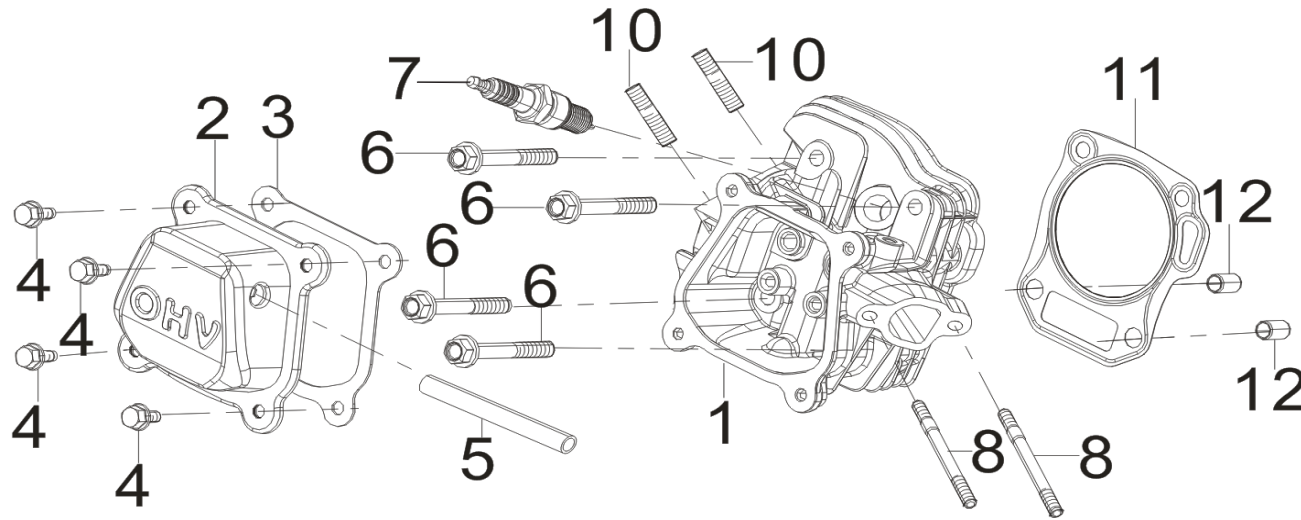

**E01**

POS.	CODE	DESCRIPTION	QTY
E01-1	A13066	CRANKCASE	1
E01-2	A08608	ENGINE OIL SENSOR	1
E01-3	A09908	GOVERNOR GEAR	1
E01-4	A08481	GOVERNOR ARM	1
E01-5	A08287	DRAIN PLUG BOLT	2
E01-6	A08482	WASHER	2
E01-7	A08484	DEEP GROOVE BALL BEARING	1
E01-8	A08483	OIL SEAL	1
E01-9	A08485	NUT	1
E01-10	A08610	WASHER	1
E01-11	A08951	COTTER PIN	1
E01-12	A08852	BOLT	2

**E02**

POS.	CODE	DESCRIPTION	QTY
E02-1	A10785	CRANKCASE COVER	1
E02-2	A08484	DEEP GROOVE BALL BEARING	1
E02-3	A08483	OIL SEAL	1
E02-4	A08289	CRANKCASE GASKET	1
E02-5	A08486	POSITION PIN	2
E02-6	A08468	OIL DIPSTICK	1
E02-7	A09912	ENGINE OIL PLUG	1
E02-8	A08939	BOLT	6

**E03**

POS.	CODE	DESCRIPTION	QTY
E03-1	A08290	CYLINDER HEAD	1
E03-2	A08291	CYLINDER HEAD COVER	1
E03-3	A08292	CYLINDER HEAD COVER GASKET	1
E03-4	A08968	BOLT	4
E03-5	A09913	BREATHER TUBE	1
E03-6	A08293	CYLINDER HEAD BOLT	4
E03-7	A08940	SPARK PLUG	1
E03-8	A11338	STUD BOLT	2
E03-10	A08489	STUD BOLT	2
E03-11	A08294	CYLINDER HEAD GASKET	1
E03-12	A08943	POSITION PIN	2

**E04**

POS.	CODE	DESCRIPTION	QTY
E04-1	A13073	CRANKSHAFT ASSEMBLY	1

**E05**

POS.	CODE	DESCRIPTION	QTY
E05-1	A08408	PISTON RING SET	1
E05-2	A08409	PISTON PIN CLIP	2
E05-3	A08295	PISTON	1
E05-4	A08296	PISTON PIN	1
E05-5	A08297	CONNECTING ROD	1