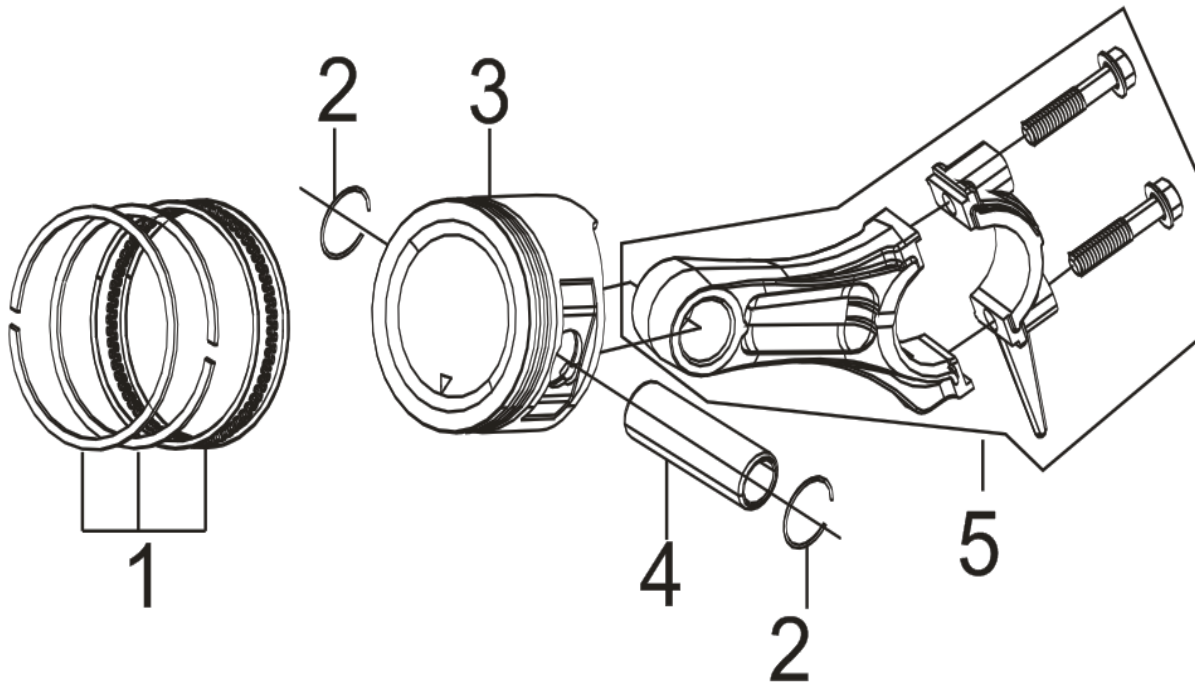

**E02**

POS.	CODE	DESCRIPTION	QTY
E02-1	A10785	CRANKCASE COVER	1
E02-2	A08484	DEEP GROOVE BALL BEARING	1
E02-3	A08483	OIL SEAL	1
E02-4	A08289	CRANKCASE GASKET	1
E02-5	A08486	POSITION PIN	2
E02-6	A08468	OIL DIPSTICK	1
E02-7	A09912	ENGINE OIL PLUG	1
E02-8	A08939	BOLT	6

**E03**

POS.	CODE	DESCRIPTION	QTY
E03-1	A08290	CYLINDER HEAD	1
E03-2	A08291	CYLINDER HEAD COVER	1
E03-3	A08292	CYLINDER HEAD COVER GASKET	1
E03-4	A08968	BOLT	4
E03-5	A09913	BREATHER TUBE	1
E03-6	A08293	CYLINDER HEAD BOLT	4
E03-7	A08940	SPARK PLUG	1
E03-8	A11338	STUD BOLT	2
E03-10	A08489	STUD BOLT	2
E03-11	A08294	CYLINDER HEAD GASKET	1
E03-12	A08943	POSITION PIN	2

**E04**

POS.	CODE	DESCRIPTION	QTY
E04-1	A13073	CRANKSHAFT ASSEMBLY	1

**E05**

POS.	CODE	DESCRIPTION	QTY
E05-1	A08408	PISTON RING SET	1
E05-2	A08409	PISTON PIN CLIP	2
E05-3	A08295	PISTON	1
E05-4	A08296	PISTON PIN	1
E05-5	A08297	CONNECTING ROD	1

**E06**

POS.	CODE	DESCRIPTION	QTY
E06-1	A08451	CAMSHAFT ASSEMBLY	1
E06-3	A08298	VALVES SET	1
E06-5	A08301	VALVE SPRING SEAT	2
E06-6	A08302	VALVE LOCK CLAMP	4
E06-7	A08300	VALVE SPRING	2
E06-8	A08299	SEAL GUIDE	1
E06-9	A08440	VALVE TAPPET	2
E06-10	A08441	VALVE LIFTER	2
E06-11	A08442	LIFTER STOPPER PLATE	1
E06-12	A08459	ROCKSHAFT BOLT	2
E06-13	A08460	ROCKER VALVE	2
E06-14	A08461	VALVE ADJUSTING NUT	2
E06-15	A08462	VALVE LOCK NUT	2