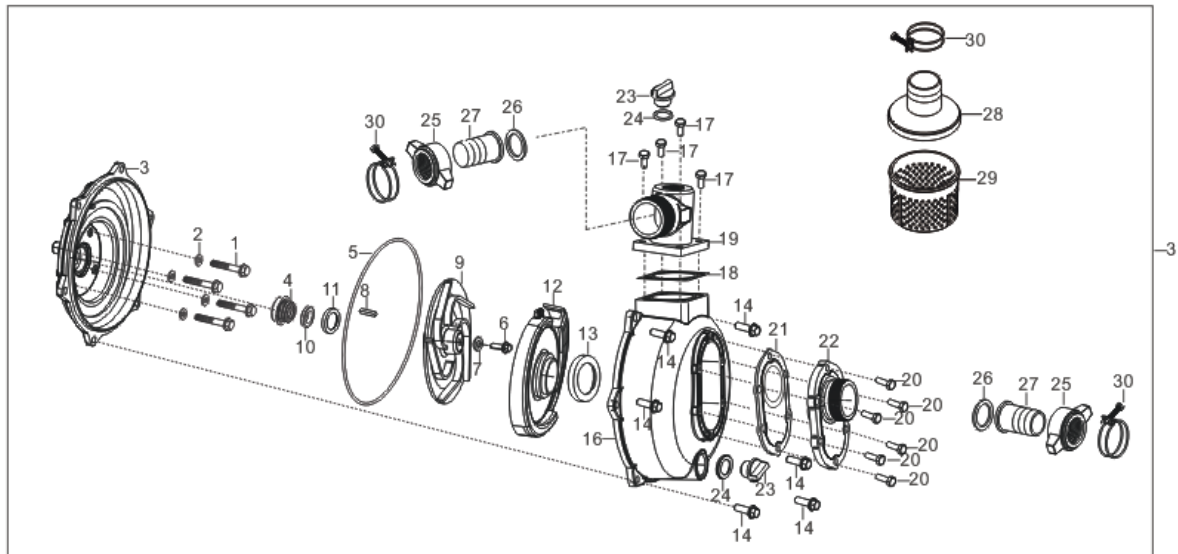

**E04**

POS.	CODE	DESCRIPTION	QTY
E04-1	A13073	CRANKSHAFT ASSEMBLY	1

**E05**

POS.	CODE	DESCRIPTION	QTY
E05-1	A08408	PISTON RING SET	1
E05-2	A08409	PISTON PIN CLIP	2
E05-3	A08295	PISTON	1
E05-4	A08296	PISTON PIN	1
E05-5	A08297	CONNECTING ROD	1

**E10**

POS.	CODE	DESCRIPTION	QTY
E10-1	A08420	FLYWHEEL NUT	1
E10-2	A08618	STARTER PULLEY	1
E10-3	A08619	IMPELLER	1
E10-4	A08429	FLYWHEEL	1
E10-5	A13029	IGNITION COIL	1
E10-6	A08502	BOLT	2

**E11**

POS.	CODE	DESCRIPTION	QTY
E11-1	A13044	THROTTLE CONTROL ASSEMBLY	1
E11-2	A13019	GOVERNOR SPRING	1
E11-3	A09927	GOVERNOR ROD	1
E11-4	A08509	THROTTLE VALVE RETURNING SPRING	1
E11-5	A08504	GOVERNOR BRACKET	1
E11-6	A08494	BOLT	2
E11-7	A12999	GOVERNOR SUPPORT BOLT	1
E11-8	A13051	NUT	1

**F04**

POS.	CODE	DESCRIPTION	QTY
F04-1	A10853	ENGINE FRAME ASSEMBLY	1
F04-2	A08494	BOLT	4
F04-3	A11185	ENGINE FRAME SHOCK ABSORPTION	4
F04-4	A10645	BOLT	4
F04-5	A11017	NUT	4

**F61**

POS.	CODE	DESCRIPTION	QTY
F61-1	A10713	BOLT	4
F61-2	A10860	WASHER	4
F61-3	A10994	WATER PUM JOINT	1
F61-4	A11165	MECHANISM SEAL	1
F61-5	A10818	WATER PUM JOINT CUSHION	1
F61-6	A10712	BOLT	1
F61-7	A10860	WASHER	1
F61-8	A11000	KEY	1
F61-9	A10949	WATER PUMP IMPELLER	1
F61-10	A11181	PORCELAIN SEAL	1
F61-11	A11137	IMPELLER SEAL RING	1
F61-12	A10747	WHORL CASE	1
F61-13	A11117	WHORL CASE WEALING RING	1
F61-14	A10291	BOLT	6
F61-16	A11101	PUMP BODY	1
F61-17	A10693	BOLT	4
F61-18	A10910	OUTLET GASKET	1
F61-19	A11031	WATER OUTLET	1
F61-20	A10693	BOLT	6
F61-21	A10901	INLET WATER GASKET	1
F61-22	A10957	INLET WATER	1
F61-23	A11075	THREAD PLUG	2
F61-24	A11296	SCREW PLUG WASHER	2
F61-25	A10983	HOSE JOINT	2
F61-26	A11129	HOSE JOINT SEAL RING	2
F61-27	A10969	HOSE INTERFACE	2
F61-28	A10792	FILTER COVER	1
F61-29	A10837	FILTER	1
F61-30	A10937	HOSE HOOP	3
F61-31	A11090	WATER PUMP ASSEMBLY	1