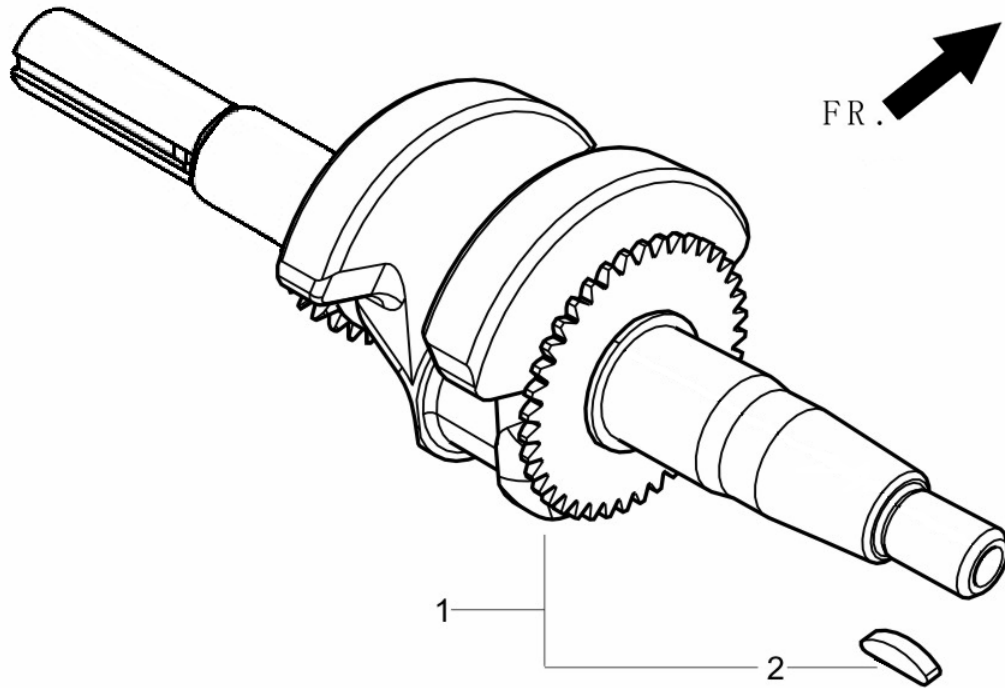

**E02**

POS.	CODE	DESCRIPTION	QTY
E02-1	A10785	CRANKCASE COVER	1
E02-2	A08484	DEEP GROOVE BALL BEARING	1
E02-3	A08483	OIL SEAL	1
E02-4	A08289	CRANKCASE GASKET	1
E02-5	A08486	POSITION PIN	2
E02-6	A08468	OIL DIPSTICK	1
E02-7	A09912	ENGINE OIL PLUG	1
E02-8	A08939	BOLT	6

**E03**

POS.	CODE	DESCRIPTION	QTY
E03-1	A08290	CYLINDER HEAD	1
E03-2	A08291	CYLINDER HEAD COVER	1
E03-3	A08292	CYLINDER HEAD COVER GASKET	1
E03-4	A08968	BOLT	4
E03-5	A09913	BREATHER TUBE	1
E03-6	A08293	CYLINDER HEAD BOLT	4
E03-7	A08940	SPARK PLUG	1
E03-8	A11338	STUD BOLT	2
E03-10	A08489	STUD BOLT	2
E03-11	A08294	CYLINDER HEAD GASKET	1
E03-12	A08943	POSITION PIN	2

**E04**

POS.	CODE	DESCRIPTION	QTY
E04-1	A13073	CRANKSHAFT ASSEMBLY	1

**E05**

POS.	CODE	DESCRIPTION	QTY
E05-1	A08408	PISTON RING SET	1
E05-2	A08409	PISTON PIN CLIP	2
E05-3	A08295	PISTON	1
E05-4	A08296	PISTON PIN	1
E05-5	A08297	CONNECTING ROD	1

**E06**

POS.	CODE	DESCRIPTION	QTY
E06-1	A08451	CAMSHAFT ASSEMBLY	1
E06-3	A08298	VALVES SET	1
E06-5	A08301	VALVE SPRING SEAT	2
E06-6	A08302	VALVE LOCK CLAMP	4
E06-7	A08300	VALVE SPRING	2
E06-8	A08299	SEAL GUIDE	1
E06-9	A08440	VALVE TAPPET	2
E06-10	A08441	VALVE LIFTER	2
E06-11	A08442	LIFTER STOPPER PLATE	1
E06-12	A08459	ROCKSHAFT BOLT	2
E06-13	A08460	ROCKER VALVE	2
E06-14	A08461	VALVE ADJUSTING NUT	2
E06-15	A08462	VALVE LOCK NUT	2