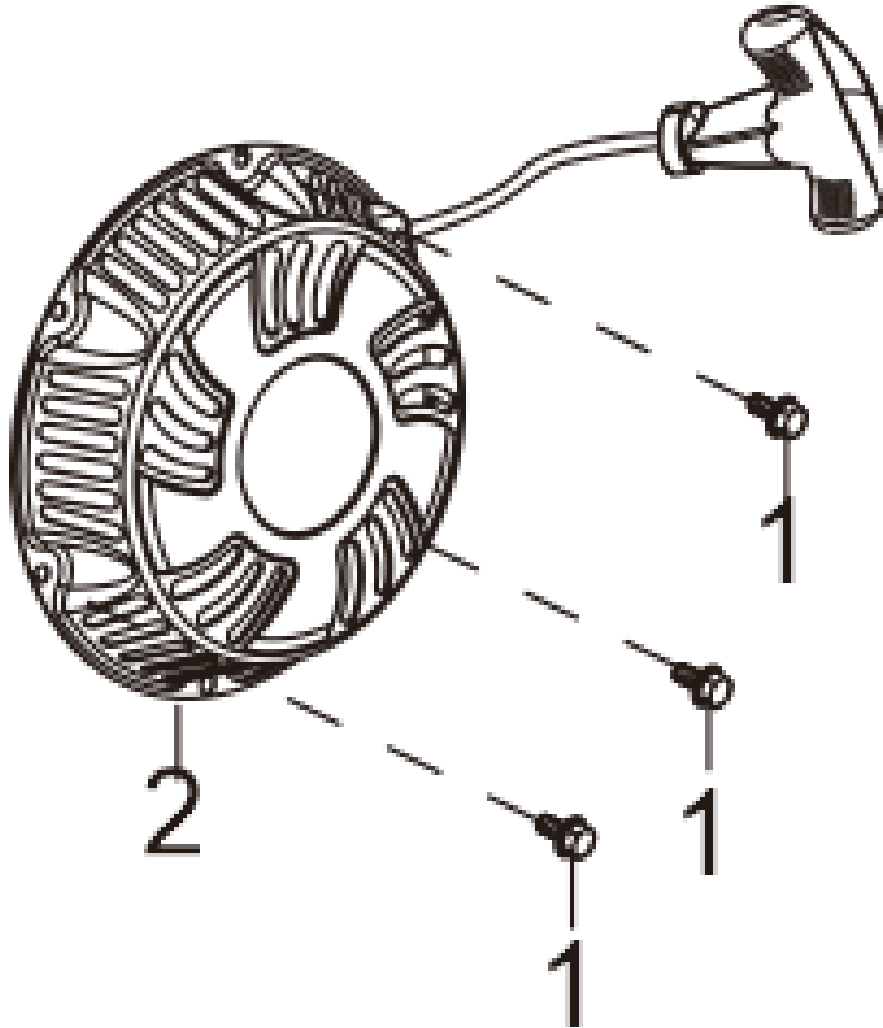

E07

POS.	CODE	DESCRIPTION	QTY
E07-1	A08613	BOLT	3
E07-2	A13077	STARTER RECOIL ASSEMBLY	1