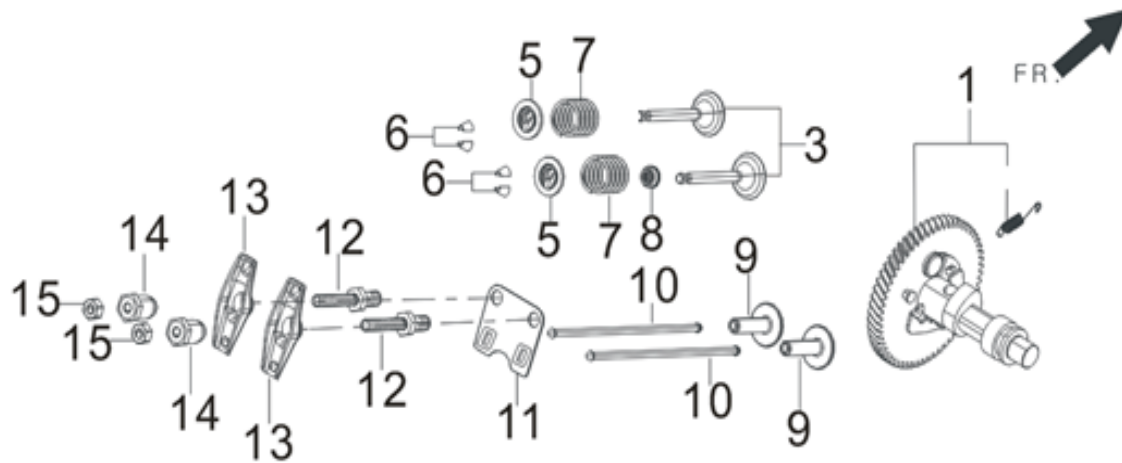

**E01**

POS.	CODE	DESCRIPTION	QTY
E01-1	A13066	CRANKCASE	1
E01-2	A08608	ENGINE OIL SENSOR	1
E01-3	A09908	GOVERNOR GEAR	1
E01-4	A08481	GOVERNOR ARM	1
E01-5	A08287	DRAIN PLUG BOLT	2
E01-6	A08482	WASHER	2
E01-7	A08484	DEEP GROOVE BALL BEARING	1
E01-8	A08483	OIL SEAL	1
E01-9	A08485	NUT	1
E01-10	A08610	WASHER	1
E01-11	A08951	COTTER PIN	1
E01-12	A08852	BOLT	2

**E03**

POS.	CODE	DESCRIPTION	QTY
E03-1	A08290	CYLINDER HEAD	1
E03-2	A08291	CYLINDER HEAD COVER	1
E03-3	A08292	CYLINDER HEAD COVER GASKET	1
E03-4	A08968	BOLT	4
E03-5	A09913	BREATHER TUBE	1
E03-6	A08293	CYLINDER HEAD BOLT	4
E03-7	A08940	SPARK PLUG	1
E03-8	A11338	STUD BOLT	2
E03-10	A08489	STUD BOLT	2
E03-11	A08294	CYLINDER HEAD GASKET	1
E03-12	A08943	POSITION PIN	2

**E04**

POS.	CODE	DESCRIPTION	QTY
E04-1	A13073	CRANKSHAFT ASSEMBLY	1

**E05**

POS.	CODE	DESCRIPTION	QTY
E05-1	A08408	PISTON RING SET	1
E05-2	A08409	PISTON PIN CLIP	2
E05-3	A08295	PISTON	1
E05-4	A08296	PISTON PIN	1
E05-5	A08297	CONNECTING ROD	1

**E06**

POS.	CODE	DESCRIPTION	QTY
E06-1	A08451	CAMSHAFT ASSEMBLY	1
E06-3	A08298	VALVES SET	1
E06-5	A08301	VALVE SPRING SEAT	2
E06-6	A08302	VALVE LOCK CLAMP	4
E06-7	A08300	VALVE SPRING	2
E06-8	A08299	SEAL GUIDE	1
E06-9	A08440	VALVE TAPPET	2
E06-10	A08441	VALVE LIFTER	2
E06-11	A08442	LIFTER STOPPER PLATE	1
E06-12	A08459	ROCKSHAFT BOLT	2
E06-13	A08460	ROCKER VALVE	2
E06-14	A08461	VALVE ADJUSTING NUT	2
E06-15	A08462	VALVE LOCK NUT	2