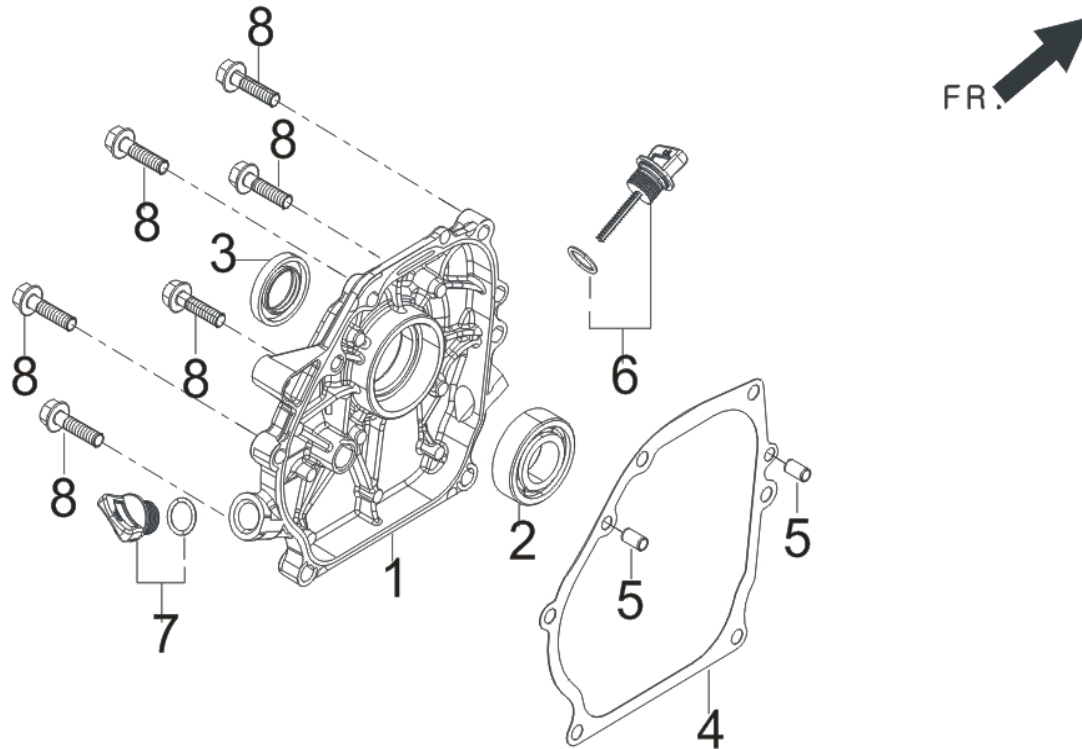

**E01**

POS.	CODE	DESCRIPTION	QTY
E01-1	A13066	CRANKCASE	1
E01-2	A08608	ENGINE OIL SENSOR	1
E01-3	A09908	GOVERNOR GEAR	1
E01-4	A08481	GOVERNOR ARM	1
E01-5	A08287	DRAIN PLUG BOLT	2
E01-6	A08482	WASHER	2
E01-7	A08484	DEEP GROOVE BALL BEARING	1
E01-8	A08483	OIL SEAL	1
E01-9	A08485	NUT	1
E01-10	A08610	WASHER	1
E01-11	A08951	COTTER PIN	1
E01-12	A08852	BOLT	2

**E02**

POS.	CODE	DESCRIPTION	QTY
E02-1	A10785	CRANKCASE COVER	1
E02-2	A08484	DEEP GROOVE BALL BEARING	1
E02-3	A08483	OIL SEAL	1
E02-4	A08289	CRANKCASE GASKET	1
E02-5	A08486	POSITION PIN	2
E02-6	A08468	OIL DIPSTICK	1
E02-7	A09912	ENGINE OIL PLUG	1
E02-8	A08939	BOLT	6

**E03**

POS.	CODE	DESCRIPTION	QTY
E03-1	A08290	CYLINDER HEAD	1
E03-2	A08291	CYLINDER HEAD COVER	1
E03-3	A08292	CYLINDER HEAD COVER GASKET	1
E03-4	A08968	BOLT	4
E03-5	A09913	BREATHER TUBE	1
E03-6	A08293	CYLINDER HEAD BOLT	4
E03-7	A08940	SPARK PLUG	1
E03-8	A11338	STUD BOLT	2
E03-10	A08489	STUD BOLT	2
E03-11	A08294	CYLINDER HEAD GASKET	1
E03-12	A08943	POSITION PIN	2

**E04**

POS.	CODE	DESCRIPTION	QTY
E04-1	A13073	CRANKSHAFT ASSEMBLY	1

**E05**

POS.	CODE	DESCRIPTION	QTY
E05-1	A08408	PISTON RING SET	1
E05-2	A08409	PISTON PIN CLIP	2
E05-3	A08295	PISTON	1
E05-4	A08296	PISTON PIN	1
E05-5	A08297	CONNECTING ROD	1