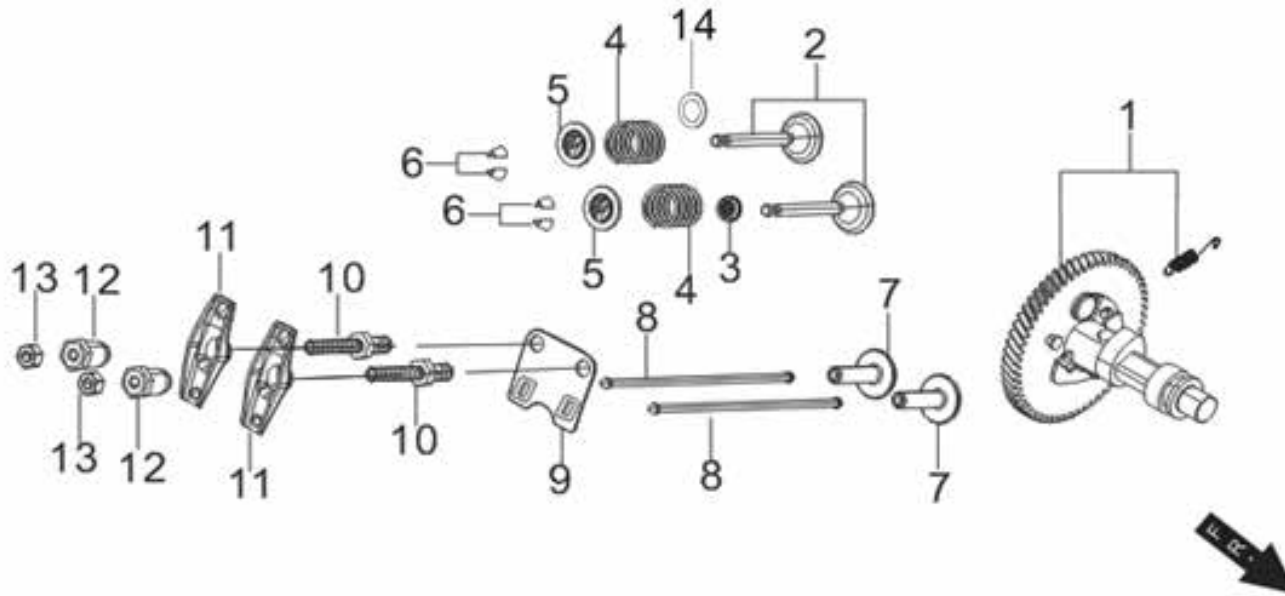

**E03**

POS.	CODE	DESCRIPTION	QTY
E03-2	A10513	CYLINDER HEAD COVER	1
E03-5	A10511	CYLINDER HEAD GASKET	1
E03-7	A10514	CYLINDER HEAD COVER GASKET	1
E03-8	A10515	BREATHER TUBE	1
E03-9	A08309	CYLINDER HEAD COVER BOLT	1
E03-10	A08310	GASKET	1
E03-12	A10516	STUD BOLT	2
E03-13	A10517	STUD BOLT	2
E03-14	A08557	POSITION PIN	2
E03-15	A08311	CYLINDER HEAD BOLT	4
E03-16	A08940	SPARK PLUG	1
E03-17	A10512	CYLINDER HEAD	1

**E04**

POS.	CODE	DESCRIPTION	QTY
E04-1	A10808	CRANKSHAFT ASSEMBLY	1

**E05**

POS.	CODE	DESCRIPTION	QTY
E05-1	A10519	PISTON RING SET	1
E05-2	A10520	PISTON	1
E05-3	A10521	PISTON PIN	1
E05-4	A10522	PISTON PIN CLIP	2
E05-5	A10523	CONNECTING ROD	1

**E06**

POS.	CODE	DESCRIPTION	QTY
E06-1	A10524	CAMSHAFT ASSEMBLY	1
E06-2	A10526	VALVES SET	1
E06-3	A08338	SEAL GUIDE	1
E06-4	A10529	VALVE SPRING	2
E06-5	A10527	VALVE SPRING SEAT	2
E06-6	A10528	VALVE LOCK CLAMP	4
E06-7	A10530	VALVE TAPPET	2
E06-8	A10525	VALVE LIFTER	2
E06-9	A08972	LIFTER STOPPER PLATE	1
E06-10	A08459	ROCKSHAFT BOLT	2
E06-11	A08463	ROCKER VALVE	2
E06-12	A08461	VALVE ADJUSTING NUT	2
E06-13	A08462	VALVE LOCK NUT	2
E06-14	A08322	VALVE SPRING RETAINER	1

**E07**

POS.	CODE	DESCRIPTION	QTY
E07-1	A08613	BOLT	3
E07-2	A13075	RECOIL STARTER ASSEMBLY	1

**E08**

POS.	CODE	DESCRIPTION	QTY
E08-1	A13013	SHROUD	1
E08-2	A10534	CYLINDER BODY SHROUD	1
E08-3	A08968	BOLT	1
E08-4	A11245	STOP ENGINE SWITCH	1
E08-5	A08968	BOLT	5
E08-6	A10535	WIRE CLIP	1