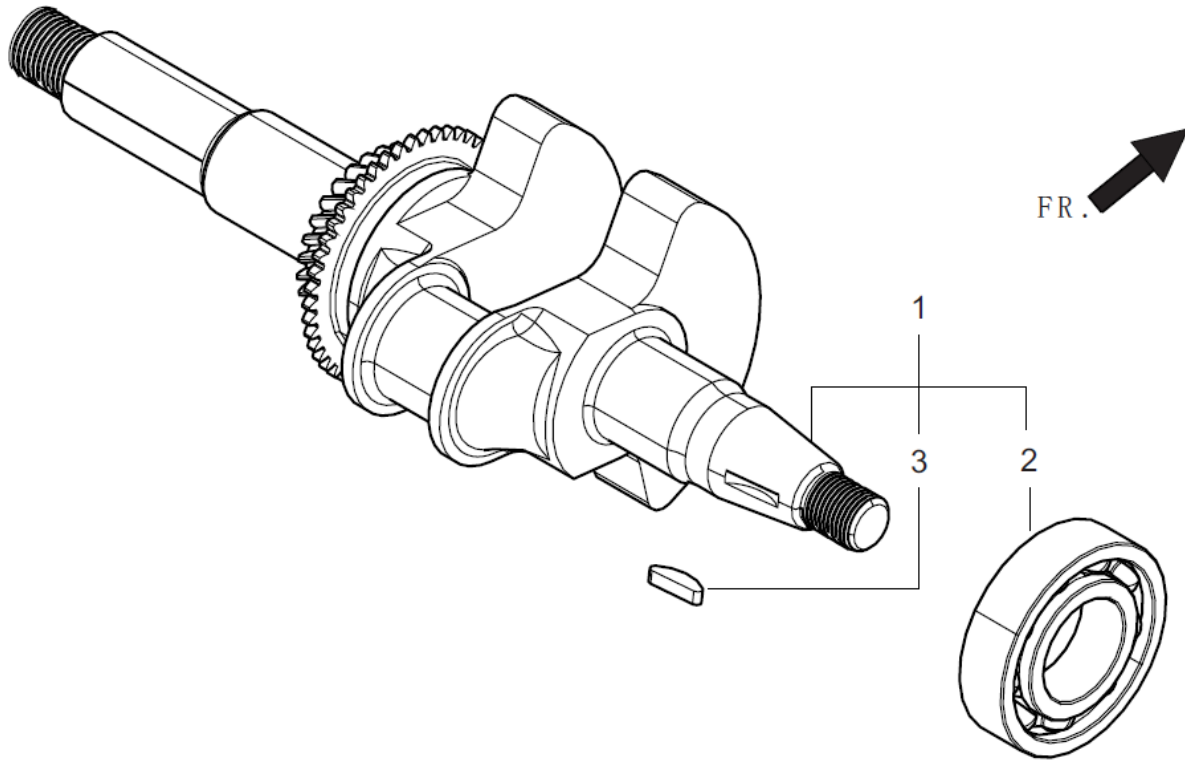

**E02**

POS.	CODE	DESCRIPTION	QTY
E02-1	A13032	CRANKCASE COVER	1
E02-2	A10506	CRANKCASE GASKET	1
E02-3	A10507	ENGINE OIL PLUG	1
E02-4	A10508	OIL DIPSTICK	1
E02-5	A08486	PIN	2
E02-6	A08600	BOLT	7
E02-7	A10509	DEEP GROOVE BALL BEARING	1
E02-8	A10510	GOVERNOR GEAR	1
E02-9	A10503	OIL SEAL	1

**E03**

POS.	CODE	DESCRIPTION	QTY
E03-2	A10513	CYLINDER HEAD COVER	1
E03-5	A10511	CYLINDER HEAD GASKET	1
E03-7	A10514	CYLINDER HEAD COVER GASKET	1
E03-8	A10515	BREATHER TUBE	1
E03-9	A08309	CYLINDER HEAD COVER BOLT	1
E03-10	A08310	GASKET	1
E03-12	A10516	STUD BOLT	2
E03-13	A10517	STUD BOLT	2
E03-14	A08557	POSITION PIN	2
E03-15	A08311	CYLINDER HEAD BOLT	4
E03-16	A08940	SPARK PLUG	1
E03-17	A10512	CYLINDER HEAD	1

**E04**

POS.	CODE	DESCRIPTION	QTY
E04-1	A10808	CRANKSHAFT ASSEMBLY	1

**E05**

POS.	CODE	DESCRIPTION	QTY
E05-1	A10519	PISTON RING SET	1
E05-2	A10520	PISTON	1
E05-3	A10521	PISTON PIN	1
E05-4	A10522	PISTON PIN CLIP	2
E05-5	A10523	CONNECTING ROD	1

**E06**

POS.	CODE	DESCRIPTION	QTY
E06-1	A10524	CAMSHAFT ASSEMBLY	1
E06-2	A10526	VALVES SET	1
E06-3	A08338	SEAL GUIDE	1
E06-4	A10529	VALVE SPRING	2
E06-5	A10527	VALVE SPRING SEAT	2
E06-6	A10528	VALVE LOCK CLAMP	4
E06-7	A10530	VALVE TAPPET	2
E06-8	A10525	VALVE LIFTER	2
E06-9	A08972	LIFTER STOPPER PLATE	1
E06-10	A08459	ROCKSHAFT BOLT	2
E06-11	A08463	ROCKER VALVE	2
E06-12	A08461	VALVE ADJUSTING NUT	2
E06-13	A08462	VALVE LOCK NUT	2
E06-14	A08322	VALVE SPRING RETAINER	1