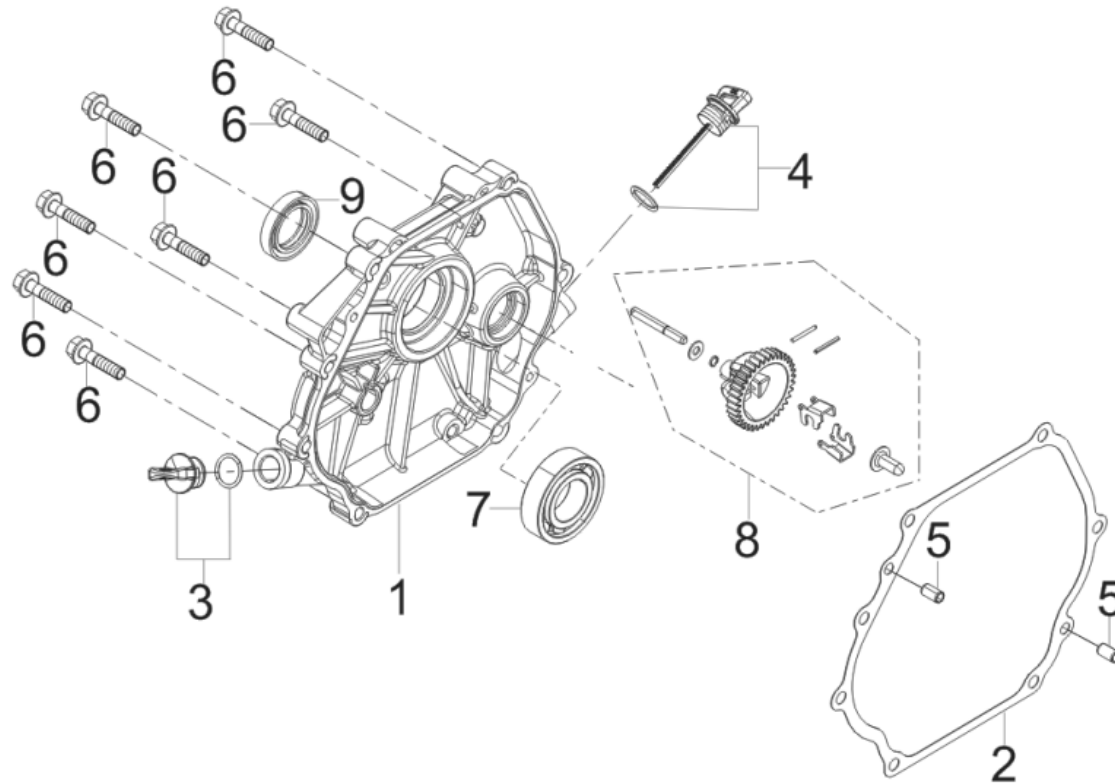

**E01**

POS.	CODE	DESCRIPTION	QTY
E01-1	A13067	CRANKCASE	1
E01-2	A10503	OIL SEAL	1
E01-3	A08544	ENGINE OIL SENSOR	1
E01-4	A12998	FUEL TANK INSTALLATION FRAME	1
E01-5	A08545	RUBBER PLUG	1
E01-6	A08615	OIL PROTECTOR	1
E01-7	A08968	BOLT	1
E01-8	A08546	WASHER	2
E01-9	A09104	DRAIN PLUG BOLT	2
E01-10	A08924	WIRE CLIP	1
E01-11	A10504	GOVERNOR ARM	1
E01-12	A08548	WASHER	1
E01-13	A08951	COTTER PIN	1
E01-14	A09026	BOLT	2
E01-15	A08624	BOLT	2
E01-16	A08485	NUT	1
E01-17	A08496	BOLT	2

**E02**

POS.	CODE	DESCRIPTION	QTY
E02-1	A13032	CRANKCASE COVER	1
E02-2	A10506	CRANKCASE GASKET	1
E02-3	A10507	ENGINE OIL PLUG	1
E02-4	A10508	OIL DIPSTICK	1
E02-5	A08486	PIN	2
E02-6	A08600	BOLT	7
E02-7	A10509	DEEP GROOVE BALL BEARING	1
E02-8	A10510	GOVERNOR GEAR	1
E02-9	A10503	OIL SEAL	1

**E04**

POS.	CODE	DESCRIPTION	QTY
E04-1	A10808	CRANKSHAFT ASSEMBLY	1

**E05**

POS.	CODE	DESCRIPTION	QTY
E05-1	A10519	PISTON RING SET	1
E05-2	A10520	PISTON	1
E05-3	A10521	PISTON PIN	1
E05-4	A10522	PISTON PIN CLIP	2
E05-5	A10523	CONNECTING ROD	1

**E06**

POS.	CODE	DESCRIPTION	QTY
E06-1	A10524	CAMSHAFT ASSEMBLY	1
E06-2	A10526	VALVES SET	1
E06-3	A08338	SEAL GUIDE	1
E06-4	A10529	VALVE SPRING	2
E06-5	A10527	VALVE SPRING SEAT	2
E06-6	A10528	VALVE LOCK CLAMP	4
E06-7	A10530	VALVE TAPPET	2
E06-8	A10525	VALVE LIFTER	2
E06-9	A08972	LIFTER STOPPER PLATE	1
E06-10	A08459	ROCKSHAFT BOLT	2
E06-11	A08463	ROCKER VALVE	2
E06-12	A08461	VALVE ADJUSTING NUT	2
E06-13	A08462	VALVE LOCK NUT	2
E06-14	A08322	VALVE SPRING RETAINER	1