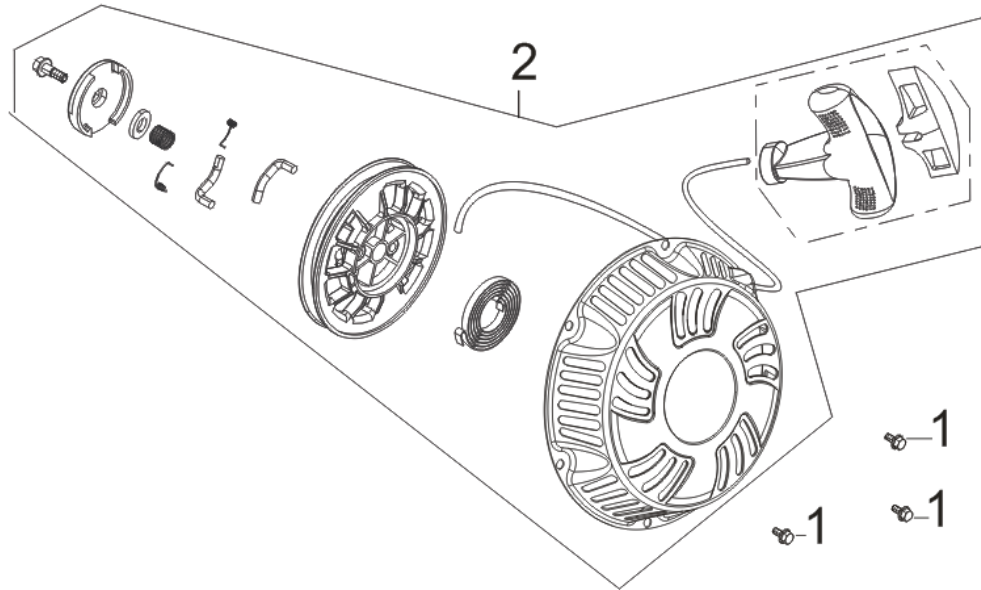

**E03**

POS.	CODE	DESCRIPTION	QTY
E03-2	A10513	CYLINDER HEAD COVER	1
E03-5	A10511	CYLINDER HEAD GASKET	1
E03-7	A10514	CYLINDER HEAD COVER GASKET	1
E03-8	A10515	BREATHER TUBE	1
E03-9	A08309	CYLINDER HEAD COVER BOLT	1
E03-10	A08310	GASKET	1
E03-12	A10516	STUD BOLT	2
E03-13	A10517	STUD BOLT	2
E03-14	A08557	POSITION PIN	2
E03-15	A08311	CYLINDER HEAD BOLT	4
E03-16	A08940	SPARK PLUG	1
E03-17	A10512	CYLINDER HEAD	1

**E04**

POS.	CODE	DESCRIPTION	QTY
E04-1	A10808	CRANKSHAFT ASSEMBLY	1

**E05**

POS.	CODE	DESCRIPTION	QTY
E05-1	A10519	PISTON RING SET	1
E05-2	A10520	PISTON	1
E05-3	A10521	PISTON PIN	1
E05-4	A10522	PISTON PIN CLIP	2
E05-5	A10523	CONNECTING ROD	1

**E06**

POS.	CODE	DESCRIPTION	QTY
E06-1	A10524	CAMSHAFT ASSEMBLY	1
E06-2	A10526	VALVES SET	1
E06-3	A08338	SEAL GUIDE	1
E06-4	A10529	VALVE SPRING	2
E06-5	A10527	VALVE SPRING SEAT	2
E06-6	A10528	VALVE LOCK CLAMP	4
E06-7	A10530	VALVE TAPPET	2
E06-8	A10525	VALVE LIFTER	2
E06-9	A08972	LIFTER STOPPER PLATE	1
E06-10	A08459	ROCKSHAFT BOLT	2
E06-11	A08463	ROCKER VALVE	2
E06-12	A08461	VALVE ADJUSTING NUT	2
E06-13	A08462	VALVE LOCK NUT	2
E06-14	A08322	VALVE SPRING RETAINER	1

**E07**

POS.	CODE	DESCRIPTION	QTY
E07-1	A08613	BOLT	3
E07-2	A13075	RECOIL STARTER ASSEMBLY	1

**E08**

POS.	CODE	DESCRIPTION	QTY
E08-1	A13013	SHROUD	1
E08-2	A10534	CYLINDER BODY SHROUD	1
E08-3	A08968	BOLT	1
E08-4	A11245	STOP ENGINE SWITCH	1
E08-5	A08968	BOLT	5
E08-6	A10535	WIRE CLIP	1