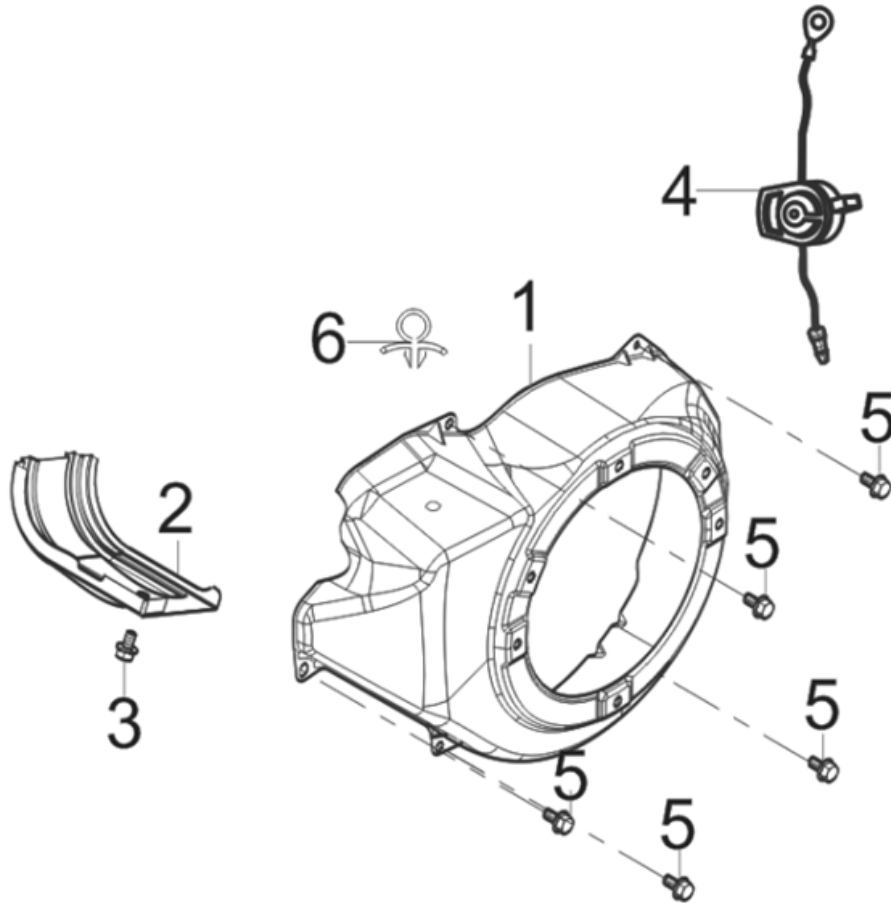

**E04**

POS.	CODE	DESCRIPTION	QTY
E04-1	A10808	CRANKSHAFT ASSEMBLY	1

**E05**

POS.	CODE	DESCRIPTION	QTY
E05-1	A10519	PISTON RING SET	1
E05-2	A10520	PISTON	1
E05-3	A10521	PISTON PIN	1
E05-4	A10522	PISTON PIN CLIP	2
E05-5	A10523	CONNECTING ROD	1

**E06**

POS.	CODE	DESCRIPTION	QTY
E06-1	A10524	CAMSHAFT ASSEMBLY	1
E06-2	A10526	VALVES SET	1
E06-3	A08338	SEAL GUIDE	1
E06-4	A10529	VALVE SPRING	2
E06-5	A10527	VALVE SPRING SEAT	2
E06-6	A10528	VALVE LOCK CLAMP	4
E06-7	A10530	VALVE TAPPET	2
E06-8	A10525	VALVE LIFTER	2
E06-9	A08972	LIFTER STOPPER PLATE	1
E06-10	A08459	ROCKSHAFT BOLT	2
E06-11	A08463	ROCKER VALVE	2
E06-12	A08461	VALVE ADJUSTING NUT	2
E06-13	A08462	VALVE LOCK NUT	2
E06-14	A08322	VALVE SPRING RETAINER	1

**E07**

POS.	CODE	DESCRIPTION	QTY
E07-1	A08613	BOLT	3
E07-2	A13075	RECOIL STARTER ASSEMBLY	1

**E08**

POS.	CODE	DESCRIPTION	QTY
E08-1	A13013	SHROUD	1
E08-2	A10534	CYLINDER BODY SHROUD	1
E08-3	A08968	BOLT	1
E08-4	A11245	STOP ENGINE SWITCH	1
E08-5	A08968	BOLT	5
E08-6	A10535	WIRE CLIP	1

**E10**

POS.	CODE	DESCRIPTION	QTY
E10-1	A08431	FLYWHEEL NUT	1
E10-2	A10541	STARTER PULLEY	1
E10-3	A10542	IMPELLER	1
E10-4	A10543	FLYWHEEL	1
E10-6	A08937	BOLT	2
E10-8	A10544	IGNITION COIL	1

**E11**

POS.	CODE	DESCRIPTION	QTY
E11-1	A13045	THROTTLE CONTROL ASSEMBLY	1
E11-2	A08968	BOLT	2
E11-3	A08568	THROTTLE VALVE RETURNING SPRING	1
E11-4	A10546	GOVERNOR ROD	1
E11-5	A10547	GOVERNOR BRACKET	1
E11-6	A08506	NUT	1
E11-7	A08505	GOVERNOR SUPPORT BOLT	1
E11-8	A10548	GOVERNOR SPRING	1