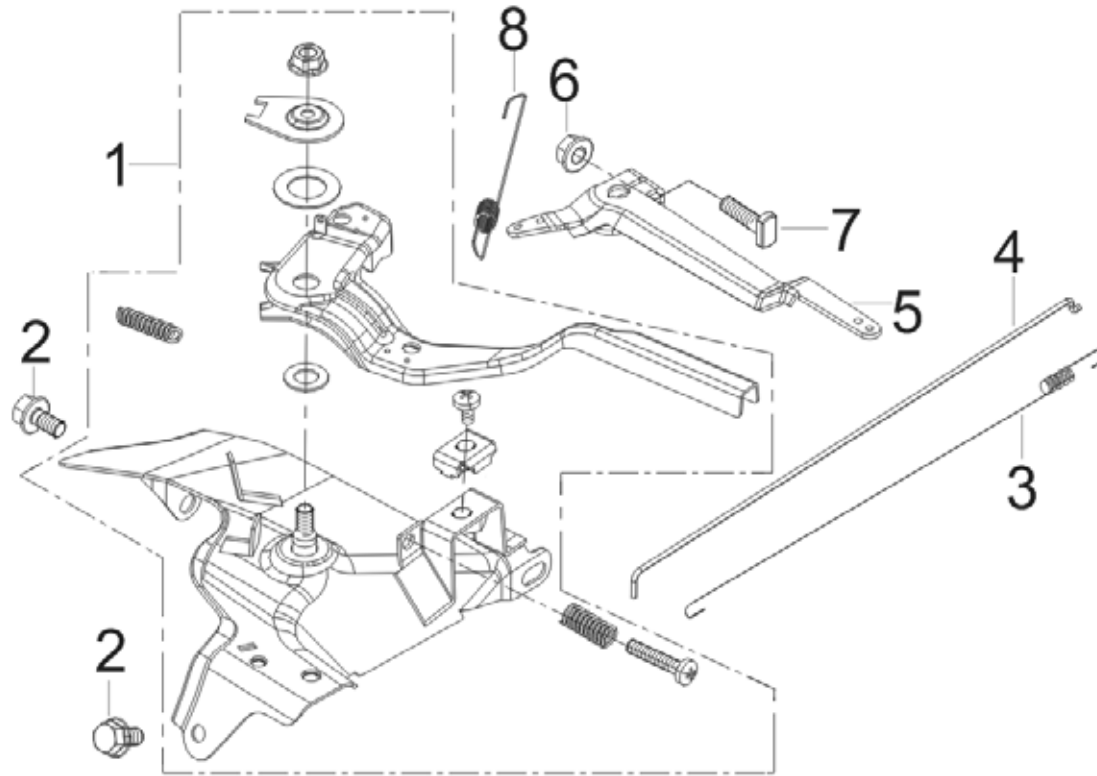

**E04**

POS.	CODE	DESCRIPTION	QTY
E04-1	A10808	CRANKSHAFT ASSEMBLY	1

**E05**

POS.	CODE	DESCRIPTION	QTY
E05-1	A10519	PISTON RING SET	1
E05-2	A10520	PISTON	1
E05-3	A10521	PISTON PIN	1
E05-4	A10522	PISTON PIN CLIP	2
E05-5	A10523	CONNECTING ROD	1

**E06**

POS.	CODE	DESCRIPTION	QTY
E06-1	A10524	CAMSHAFT ASSEMBLY	1
E06-2	A10526	VALVES SET	1
E06-3	A08338	SEAL GUIDE	1
E06-4	A10529	VALVE SPRING	2
E06-5	A10527	VALVE SPRING SEAT	2
E06-6	A10528	VALVE LOCK CLAMP	4
E06-7	A10530	VALVE TAPPET	2
E06-8	A10525	VALVE LIFTER	2
E06-9	A08972	LIFTER STOPPER PLATE	1
E06-10	A08459	ROCKSHAFT BOLT	2
E06-11	A08463	ROCKER VALVE	2
E06-12	A08461	VALVE ADJUSTING NUT	2
E06-13	A08462	VALVE LOCK NUT	2
E06-14	A08322	VALVE SPRING RETAINER	1

**E09**

POS.	CODE	DESCRIPTION	QTY
E09-1	A13039	CARBURETOR ASSEMBLY	1
E09-2	A10537	AIR CLEANER SEAL GASKET	1
E09-3	A10538	CARBURETOR SEAL GASKET	1
E09-4	A10539	CARBURETOR INSULATOR PLATE	1
E09-5	A10540	INLET GASKET	1

**E10**

POS.	CODE	DESCRIPTION	QTY
E10-1	A08431	FLYWHEEL NUT	1
E10-2	A10541	STARTER PULLEY	1
E10-3	A10542	IMPELLER	1
E10-4	A10543	FLYWHEEL	1
E10-6	A08937	BOLT	2
E10-8	A10544	IGNITION COIL	1

**E11**

POS.	CODE	DESCRIPTION	QTY
E11-1	A13045	THROTTLE CONTROL ASSEMBLY	1
E11-2	A08968	BOLT	2
E11-3	A08568	THROTTLE VALVE RETURNING SPRING	1
E11-4	A10546	GOVERNOR ROD	1
E11-5	A10547	GOVERNOR BRACKET	1
E11-6	A08506	NUT	1
E11-7	A08505	GOVERNOR SUPPORT BOLT	1
E11-8	A10548	GOVERNOR SPRING	1