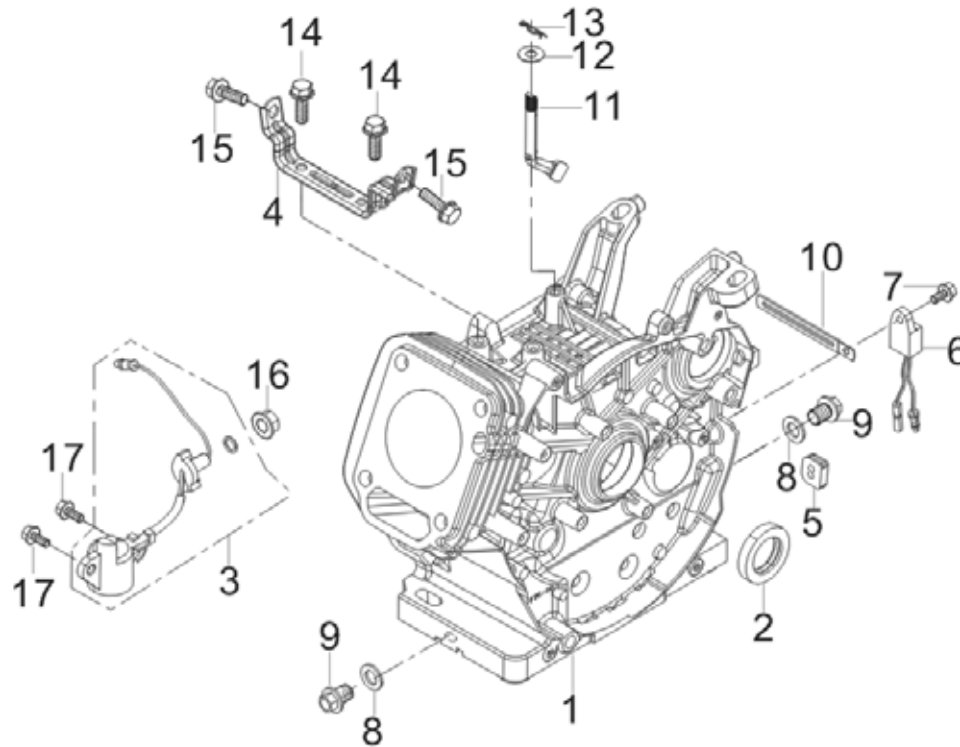

**E01**

POS.	CODE	DESCRIPTION	QTY
E01-1	A13067	CRANKCASE	1
E01-2	A10503	OIL SEAL	1
E01-3	A08544	ENGINE OIL SENSOR	1
E01-4	A12998	FUEL TANK INSTALLATION FRAME	1
E01-5	A08545	RUBBER PLUG	1
E01-6	A08615	OIL PROTECTOR	1
E01-7	A08968	BOLT	1
E01-8	A08546	WASHER	2
E01-9	A09104	DRAIN PLUG BOLT	2
E01-10	A08924	WIRE CLIP	1
E01-11	A10504	GOVERNOR ARM	1
E01-12	A08548	WASHER	1
E01-13	A08951	COTTER PIN	1
E01-14	A09026	BOLT	2
E01-15	A08624	BOLT	2
E01-16	A08485	NUT	1
E01-17	A08496	BOLT	2

**E02**

POS.	CODE	DESCRIPTION	QTY
E02-1	A13032	CRANKCASE COVER	1
E02-2	A10506	CRANKCASE GASKET	1
E02-3	A10507	ENGINE OIL PLUG	1
E02-4	A10508	OIL DIPSTICK	1
E02-5	A08486	PIN	2
E02-6	A08600	BOLT	7
E02-7	A10509	DEEP GROOVE BALL BEARING	1
E02-8	A10510	GOVERNOR GEAR	1
E02-9	A10503	OIL SEAL	1

**E04**

POS.	CODE	DESCRIPTION	QTY
E04-1	A10808	CRANKSHAFT ASSEMBLY	1

**E05**

POS.	CODE	DESCRIPTION	QTY
E05-1	A10519	PISTON RING SET	1
E05-2	A10520	PISTON	1
E05-3	A10521	PISTON PIN	1
E05-4	A10522	PISTON PIN CLIP	2
E05-5	A10523	CONNECTING ROD	1

**E06**

POS.	CODE	DESCRIPTION	QTY
E06-1	A10524	CAMSHAFT ASSEMBLY	1
E06-2	A10526	VALVES SET	1
E06-3	A08338	SEAL GUIDE	1
E06-4	A10529	VALVE SPRING	2
E06-5	A10527	VALVE SPRING SEAT	2
E06-6	A10528	VALVE LOCK CLAMP	4
E06-7	A10530	VALVE TAPPET	2
E06-8	A10525	VALVE LIFTER	2
E06-9	A08972	LIFTER STOPPER PLATE	1
E06-10	A08459	ROCKSHAFT BOLT	2
E06-11	A08463	ROCKER VALVE	2
E06-12	A08461	VALVE ADJUSTING NUT	2
E06-13	A08462	VALVE LOCK NUT	2
E06-14	A08322	VALVE SPRING RETAINER	1