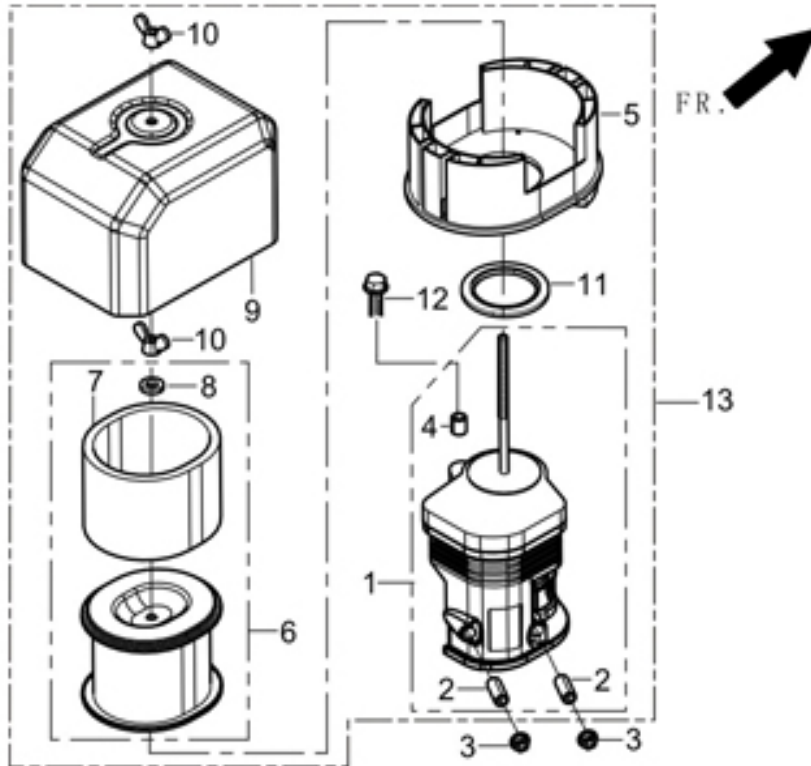

F01

POS.	CODE	DESCRIPTION	QTY
F01-3	A08506	NUT	2
F01-6	A11335	AIR FILTER ELEMENT	1
F01-12	A08767	BOLT	1
F01-13	A13090	AIR CLEANER ASSEMBLY	1