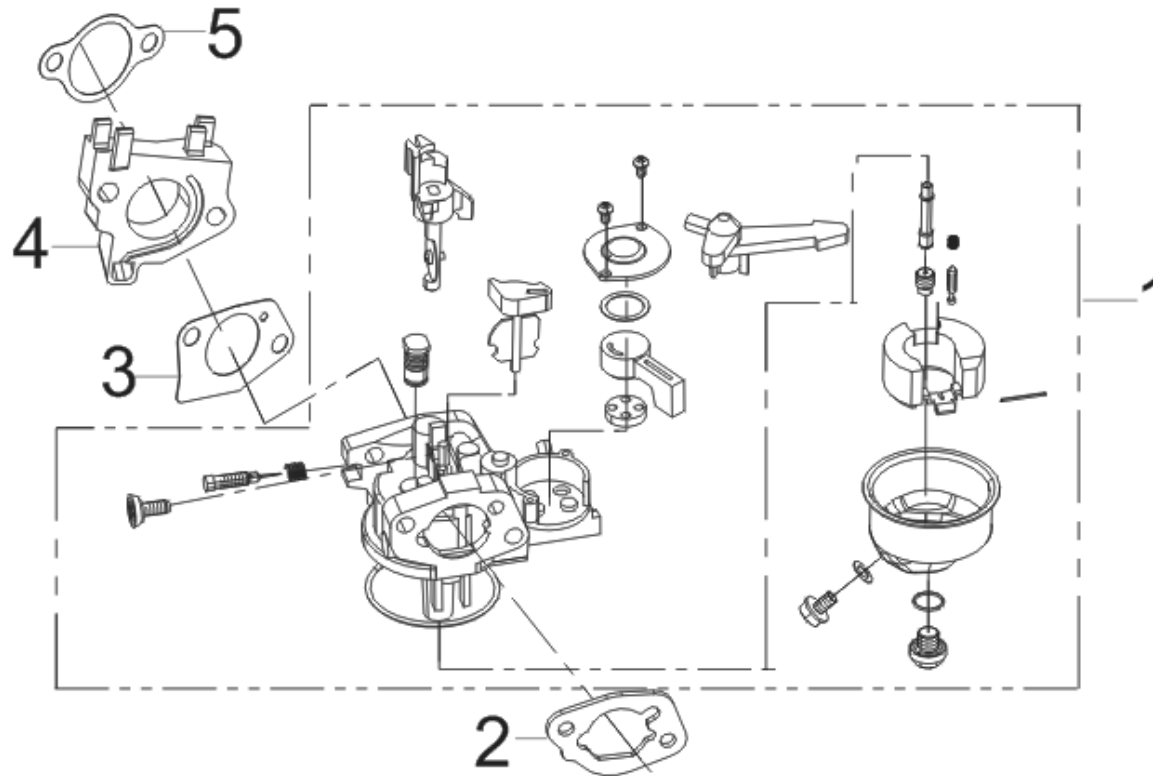

E09

POS.	CODE	DESCRIPTION	QTY
E09-1	A13039	CARBURETOR ASSEMBLY	1
E09-2	A10537	AIR CLEANER SEAL GASKET	1
E09-3	A10538	CARBURETOR SEAL GASKET	1
E09-4	A10539	CARBURETOR INSULATOR PLATE	1
E09-5	A10540	INLET GASKET	1