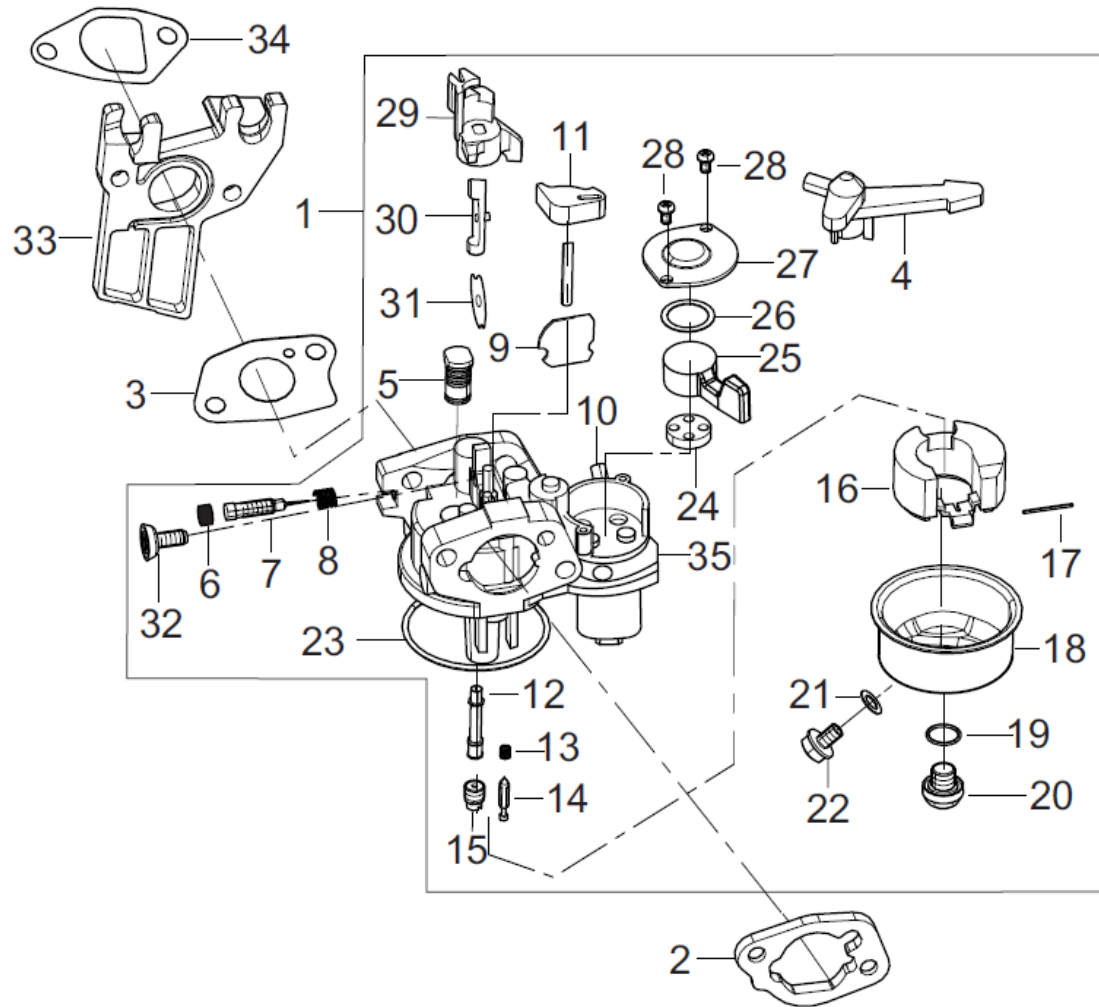

E09

POS.	CODE	DESCRIPTION	QTY
E09-1	A13038	CARBURETOR ASSEMBLY	1
E09-2	A09924	AIR CLEANER SEAL GASKET	1
E09-3	A08469	CARBURETOR SEAL GASKET	1
E09-33	A08478	CARBURETOR INSULATOR PLATE	1
E09-34	A08470	CARBURETOR INSULATOR GASKET	1