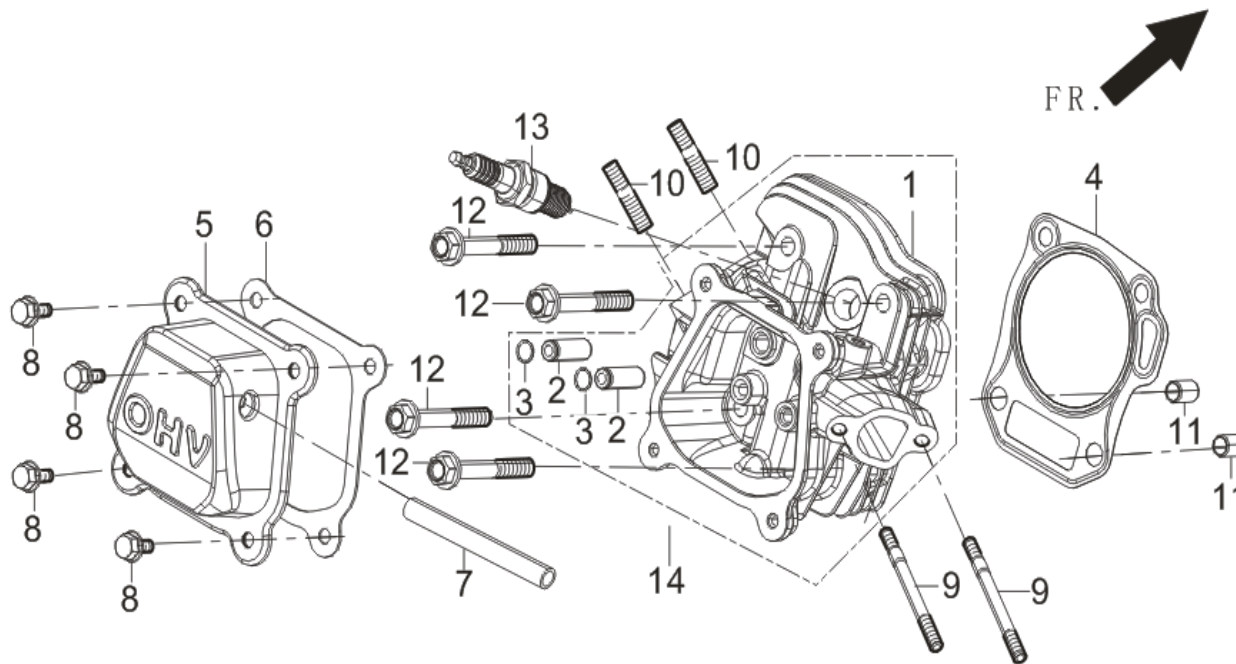

E03

POS.	CODE	DESCRIPTION	QTY
E03-4	A08294	CYLINDER HEAD GASKET	1
E03-5	A08291	CYLINDER HEAD COVER	1
E03-6	A08292	CYLINDER HEAD COVER GASKET	1
E03-7	A09913	BREATHER TUBE	1
E03-8	A08968	BOLT	4
E03-9	A11338	STUD BOLT	2
E03-10	A08489	STUD BOLT	2
E03-11	A08943	POSITION PIN	2
E03-12	A08293	CYLINDER HEAD BOLT	4
E03-13	A08940	SPARK PLUG	1
E03-14	A08290	CYLINDER HEAD	1