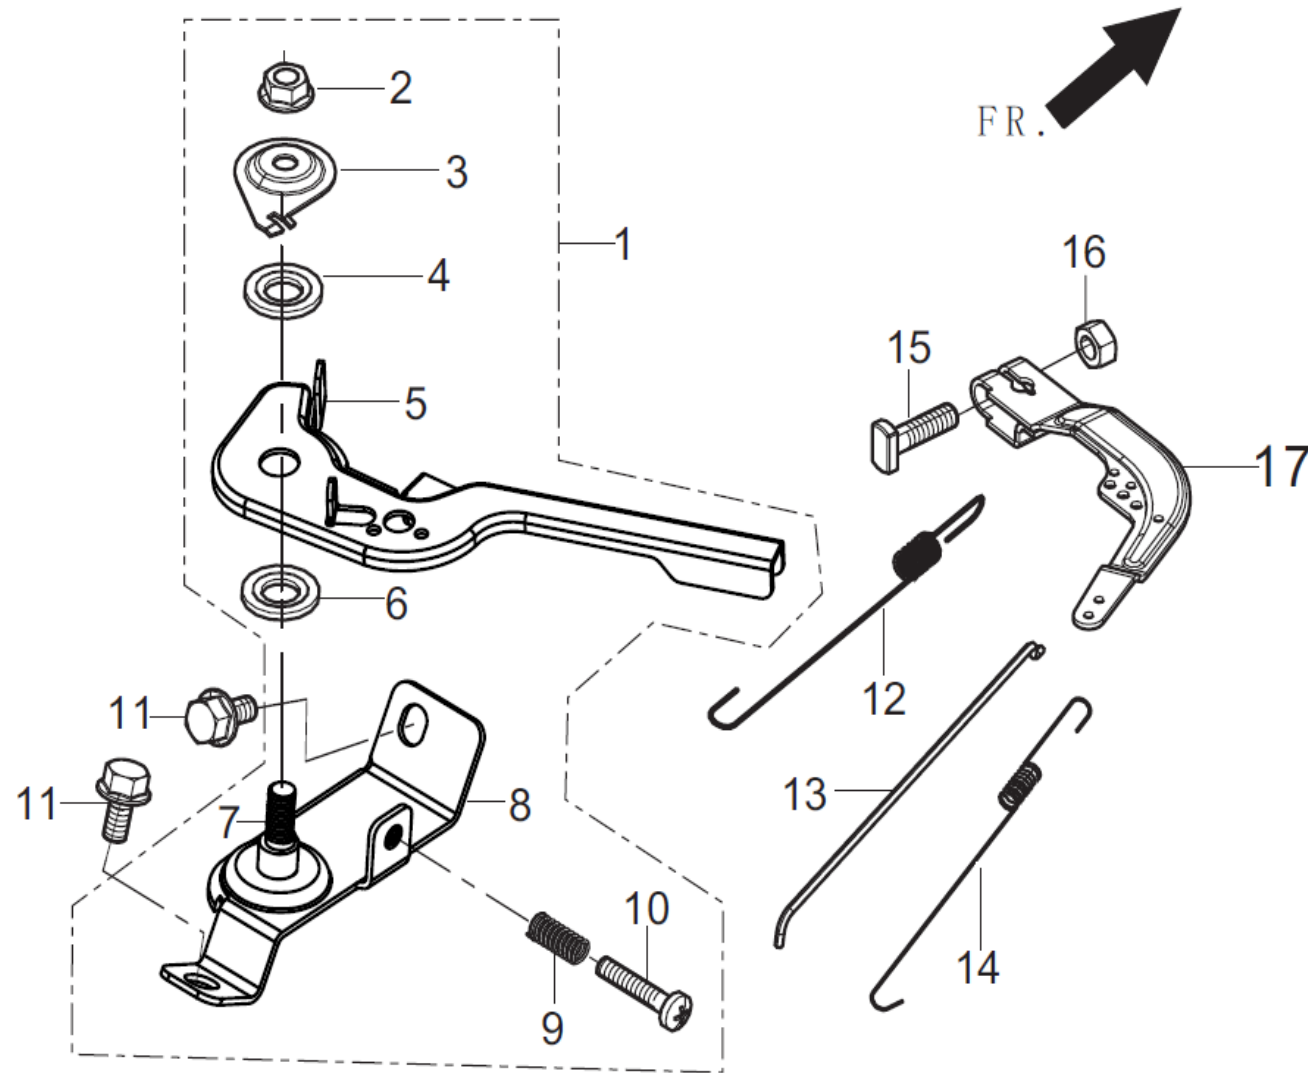

E04

POS.	CODE	DESCRIPTION	QTY
E04-1	A13073	CRANKSHAFT ASSEMBLY	1
E04-2	A09916	KEY	1

E05

POS.	CODE	DESCRIPTION	QTY
E05-1	A08408	PISTON RING SET	1
E05-2	A08409	PISTON PIN CLIP	2
E05-3	A08295	PISTON	1
E05-4	A08296	PISTON PIN	1
E05-5	A08297	CONNECTING ROD	1

E06

POS.	CODE	DESCRIPTION	QTY
E06-1	A08451	CAMSHAFT ASSEMBLY	1
E06-2	A08298	VALVES SET	1
E06-3	A08301	VALVE SPRING SEAT	2
E06-6	A08299	SEAL GUIDE	1
E06-7	A08440	VALVE TAPPET	2
E06-8	A08441	VALVE LIFTER	2
E06-9	A08442	LIFTER STOPPER PLATE	1
E06-10	A08459	ROCKSHAFT BOLT	2
E06-11	A08460	ROCKER VALVE	2
E06-12	A08461	VALVE ADJUSTING NUT	2
E06-13	A08462	VALVE LOCK NUT	2
E06-14	A08300	VALVE SPRING	2
E06-15	A08302	VALVE LOCK CLAMP	4

E09

POS.	CODE	DESCRIPTION	QTY
E09-1	A13038	CARBURETOR ASSEMBLY	1
E09-2	A09924	AIR CLEANER SEAL GASKET	1
E09-3	A08469	CARBURETOR SEAL GASKET	1
E09-33	A08478	CARBURETOR INSULATOR PLATE	1
E09-34	A08470	CARBURETOR INSULATOR GASKET	1

E10

POS.	CODE	DESCRIPTION	QTY
E10-1	A08420	FLYWHEEL NUT	1
E10-2	A08618	STARTER PULLEY	1
E10-3	A08619	IMPELLER	1
E10-4	A08429	FLYWHEEL	1
E10-7	A08502	BOLT	2
E10-9	A13029	IGNITION COIL	1

E11

POS.	CODE	DESCRIPTION	QTY
E11-1	A13044	THROTTLE CONTROL ASSEMBLY	1
E11-11	A08494	BOLT	2
E11-12	A13019	GOVERNOR SPRING	1
E11-13	A09927	GOVERNOR ROD	1
E11-14	A08509	THROTTLE VALVE RETURNING SPRING	1
E11-15	A12999	GOVERNOR SUPPORT BOLT	1
E11-16	A08506	NUT	1
E11-17	A08504	GOVERNOR BRACKET	1