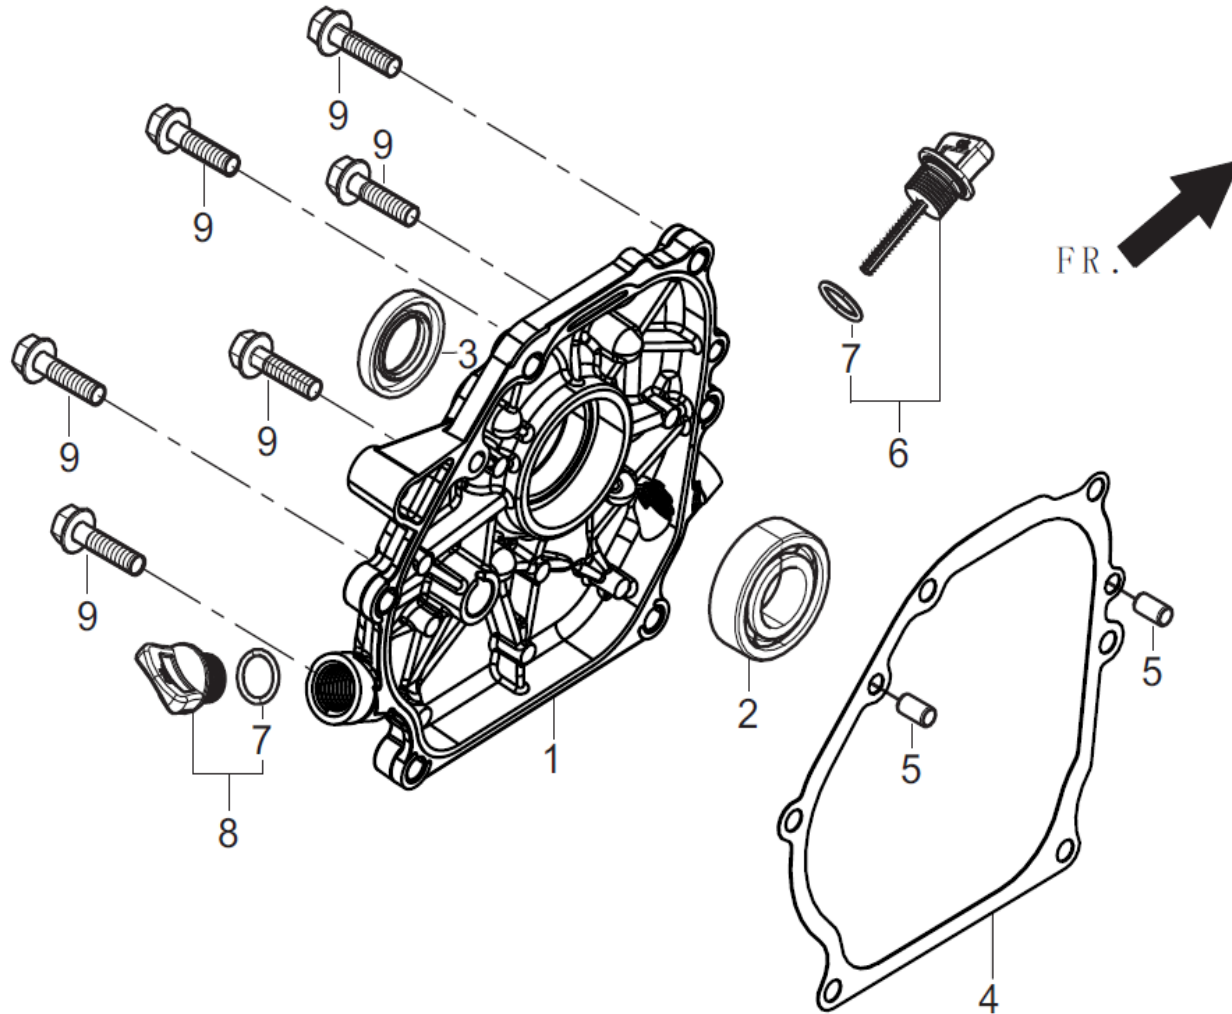

E01

POS.	CODE	DESCRIPTION	QTY
E01-1	A13066	CRANKCASE	1
E01-2	A08608	ENGINE OIL SENSOR	1
E01-3	A09908	GOVERNOR GEAR	1
E01-7	A08481	GOVERNOR ARM	1
E01-8	A08287	DRAIN PLUG BOLT	2
E01-9	A08482	WASHER	2
E01-12	A08484	DEEP GROOVE BALL BEARING	1
E01-13	A08483	OIL SEAL	1
E01-15	A08485	NUT	1
E01-16	A08610	WASHER	1
E01-17	A08951	COTTER PIN	1
E01-18	A08852	BOLT	2

E02

POS.	CODE	DESCRIPTION	QTY
E02-1	A10785	CRANKCASE COVER	1
E02-2	A08484	DEEP GROOVE BALL BEARING	1
E02-3	A08483	OIL SEAL	1
E02-4	A08289	CRANKCASE GASKET	1
E02-5	A08486	POSITION PIN	2
E02-6	A08468	OIL DIPSTICK	1
E02-8	A09912	ENGINE OIL PLUG	1
E02-9	A08939	BOLT	6

E04

POS.	CODE	DESCRIPTION	QTY
E04-1	A13073	CRANKSHAFT ASSEMBLY	1
E04-2	A09916	KEY	1

E05

POS.	CODE	DESCRIPTION	QTY
E05-1	A08408	PISTON RING SET	1
E05-2	A08409	PISTON PIN CLIP	2
E05-3	A08295	PISTON	1
E05-4	A08296	PISTON PIN	1
E05-5	A08297	CONNECTING ROD	1

E06

POS.	CODE	DESCRIPTION	QTY
E06-1	A08451	CAMSHAFT ASSEMBLY	1
E06-2	A08298	VALVES SET	1
E06-3	A08301	VALVE SPRING SEAT	2
E06-6	A08299	SEAL GUIDE	1
E06-7	A08440	VALVE TAPPET	2
E06-8	A08441	VALVE LIFTER	2
E06-9	A08442	LIFTER STOPPER PLATE	1
E06-10	A08459	ROCKSHAFT BOLT	2
E06-11	A08460	ROCKER VALVE	2
E06-12	A08461	VALVE ADJUSTING NUT	2
E06-13	A08462	VALVE LOCK NUT	2
E06-14	A08300	VALVE SPRING	2
E06-15	A08302	VALVE LOCK CLAMP	4