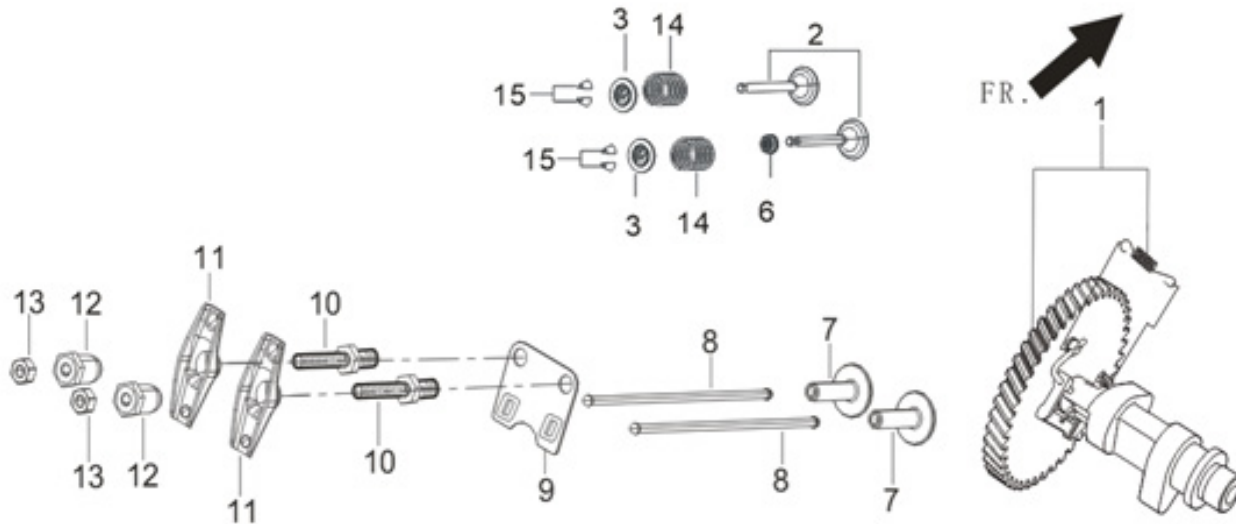

E02

POS.	CODE	DESCRIPTION	QTY
E02-1	A10785	CRANKCASE COVER	1
E02-2	A08484	DEEP GROOVE BALL BEARING	1
E02-3	A08483	OIL SEAL	1
E02-4	A08289	CRANKCASE GASKET	1
E02-5	A08486	POSITION PIN	2
E02-6	A08468	OIL DIPSTICK	1
E02-8	A09912	ENGINE OIL PLUG	1
E02-9	A08939	BOLT	6

E03

POS.	CODE	DESCRIPTION	QTY
E03-4	A08294	CYLINDER HEAD GASKET	1
E03-5	A08291	CYLINDER HEAD COVER	1
E03-6	A08292	CYLINDER HEAD COVER GASKET	1
E03-7	A09913	BREATHER TUBE	1
E03-8	A08968	BOLT	4
E03-9	A11338	STUD BOLT	2
E03-10	A08489	STUD BOLT	2
E03-11	A08943	POSITION PIN	2
E03-12	A08293	CYLINDER HEAD BOLT	4
E03-13	A08940	SPARK PLUG	1
E03-14	A08290	CYLINDER HEAD	1

E04

POS.	CODE	DESCRIPTION	QTY
E04-1	A13073	CRANKSHAFT ASSEMBLY	1
E04-2	A09916	KEY	1

E05

POS.	CODE	DESCRIPTION	QTY
E05-1	A08408	PISTON RING SET	1
E05-2	A08409	PISTON PIN CLIP	2
E05-3	A08295	PISTON	1
E05-4	A08296	PISTON PIN	1
E05-5	A08297	CONNECTING ROD	1

E06

POS.	CODE	DESCRIPTION	QTY
E06-1	A08451	CAMSHAFT ASSEMBLY	1
E06-2	A08298	VALVES SET	1
E06-3	A08301	VALVE SPRING SEAT	2
E06-6	A08299	SEAL GUIDE	1
E06-7	A08440	VALVE TAPPET	2
E06-8	A08441	VALVE LIFTER	2
E06-9	A08442	LIFTER STOPPER PLATE	1
E06-10	A08459	ROCKSHAFT BOLT	2
E06-11	A08460	ROCKER VALVE	2
E06-12	A08461	VALVE ADJUSTING NUT	2
E06-13	A08462	VALVE LOCK NUT	2
E06-14	A08300	VALVE SPRING	2
E06-15	A08302	VALVE LOCK CLAMP	4