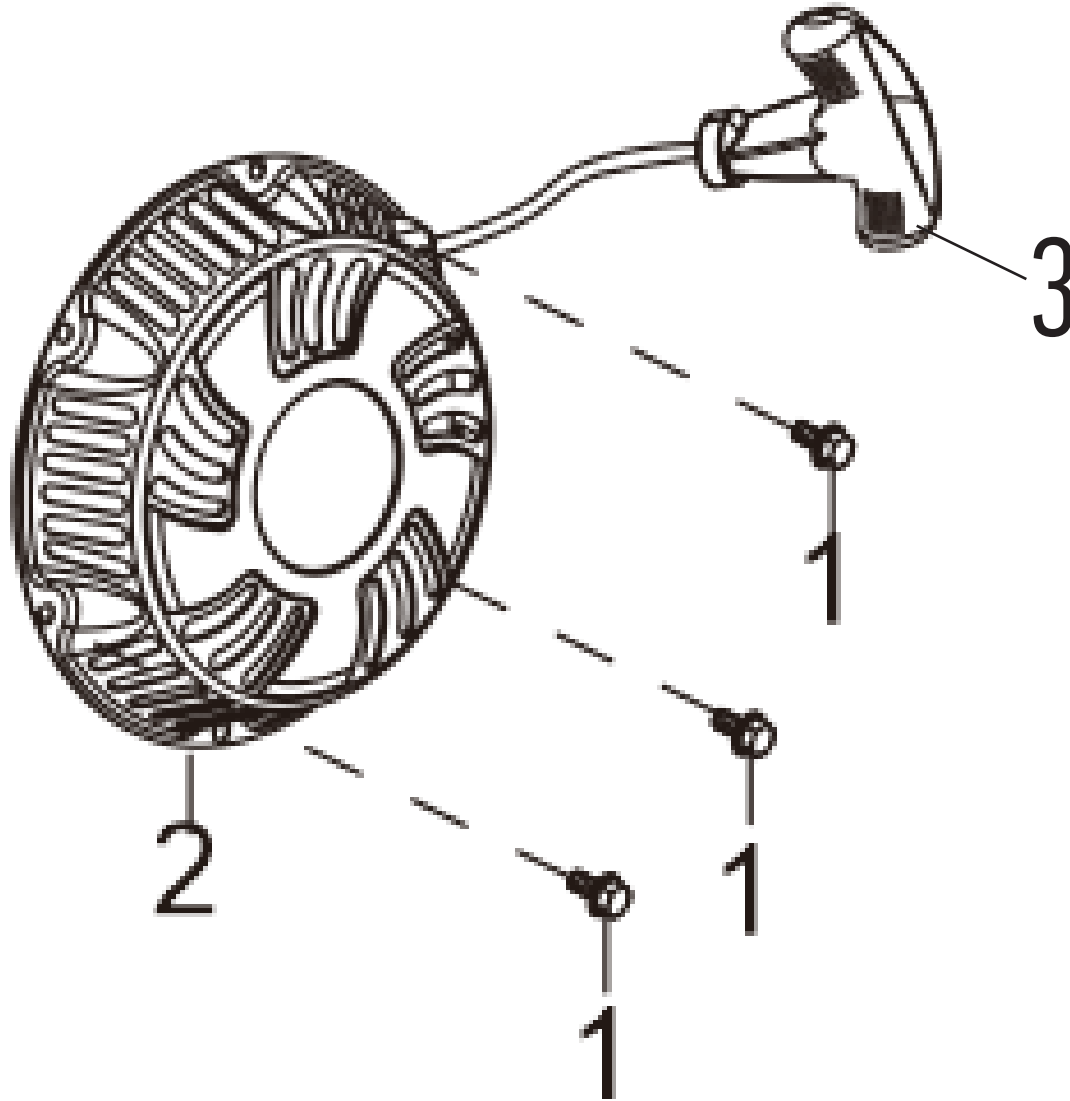

E07

POS.	CODE	DESCRIPTION	QTY
E07-1	A08613	BOLT	3
E07-2	A13077	RECOIL STARTER ASSEMBLY	1
E07-3	A10242	STARTER GRIP	1