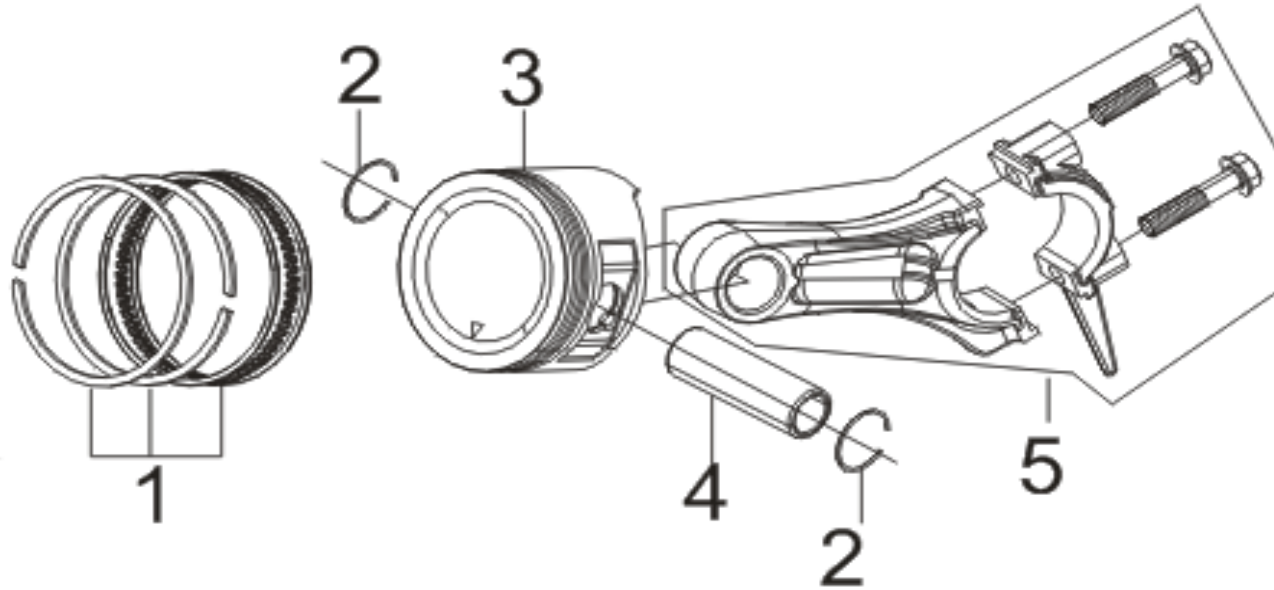

E02

POS.	CODE	DESCRIPTION	QTY
E02-1	A10785	CRANKCASE COVER	1
E02-2	A08484	DEEP GROOVE BALL BEARING	1
E02-3	A08483	OIL SEAL	1
E02-4	A08289	CRANKCASE GASKET	1
E02-5	A08486	POSITION PIN	2
E02-6	A08468	OIL DIPSTICK	1
E02-8	A09912	ENGINE OIL PLUG	1
E02-9	A08939	BOLT	6

E03

POS.	CODE	DESCRIPTION	QTY
E03-4	A08294	CYLINDER HEAD GASKET	1
E03-5	A08291	CYLINDER HEAD COVER	1
E03-6	A08292	CYLINDER HEAD COVER GASKET	1
E03-7	A09913	BREATHER TUBE	1
E03-8	A08968	BOLT	4
E03-9	A11338	STUD BOLT	2
E03-10	A08489	STUD BOLT	2
E03-11	A08943	POSITION PIN	2
E03-12	A08293	CYLINDER HEAD BOLT	4
E03-13	A08940	SPARK PLUG	1
E03-14	A08290	CYLINDER HEAD	1

E04

POS.	CODE	DESCRIPTION	QTY
E04-1	A13073	CRANKSHAFT ASSEMBLY	1
E04-2	A09916	KEY	1

E05

POS.	CODE	DESCRIPTION	QTY
E05-1	A08408	PISTON RING SET	1
E05-2	A08409	PISTON PIN CLIP	2
E05-3	A08295	PISTON	1
E05-4	A08296	PISTON PIN	1
E05-5	A08297	CONNECTING ROD	1

E06

POS.	CODE	DESCRIPTION	QTY
E06-1	A08451	CAMSHAFT ASSEMBLY	1
E06-2	A08298	VALVES SET	1
E06-3	A08301	VALVE SPRING SEAT	2
E06-6	A08299	SEAL GUIDE	1
E06-7	A08440	VALVE TAPPET	2
E06-8	A08441	VALVE LIFTER	2
E06-9	A08442	LIFTER STOPPER PLATE	1
E06-10	A08459	ROCKSHAFT BOLT	2
E06-11	A08460	ROCKER VALVE	2
E06-12	A08461	VALVE ADJUSTING NUT	2
E06-13	A08462	VALVE LOCK NUT	2
E06-14	A08300	VALVE SPRING	2
E06-15	A08302	VALVE LOCK CLAMP	4