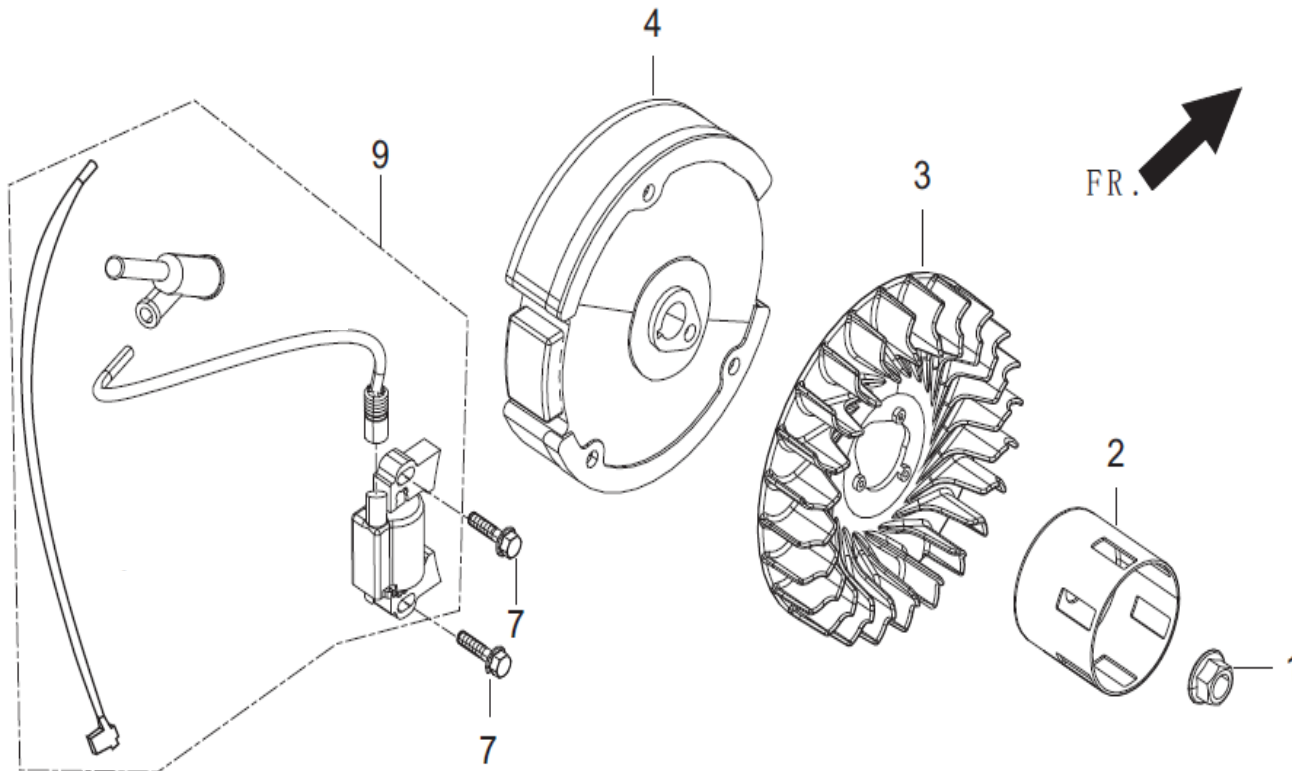

E06

POS.	CODE	DESCRIPTION	QTY
E06-1	A08451	CAMSHAFT ASSEMBLY	1
E06-2	A08298	VALVES SET	1
E06-3	A08301	VALVE SPRING SEAT	2
E06-6	A08299	SEAL GUIDE	1
E06-7	A08440	VALVE TAPPET	2
E06-8	A08441	VALVE LIFTER	2
E06-9	A08442	LIFTER STOPPER PLATE	1
E06-10	A08459	ROCKSHAFT BOLT	2
E06-11	A08460	ROCKER VALVE	2
E06-12	A08461	VALVE ADJUSTING NUT	2
E06-13	A08462	VALVE LOCK NUT	2
E06-14	A08300	VALVE SPRING	2
E06-15	A08302	VALVE LOCK CLAMP	4

E07

POS.	CODE	DESCRIPTION	QTY
E07-1	A08613	BOLT	3
E07-2	A13077	RECOIL STARTER ASSEMBLY	1
E07-3	A10242	STARTER GRIP	1

E08

POS.	CODE	DESCRIPTION	QTY
E08-1	A13015	SHROUD	1
E08-2	A08491	CYLINDER BODY SHROUD	1
E08-3	A11198	LOWER SHIELD	1
E08-4	A08615	OIL PROTECTOR	1
E08-5	A11245	STOP ENGINE SWITCH	1
E08-6	A08494	BOLT	2
E08-7	A08494	BOLT	1
E08-8	A08495	COLLAR	1
E08-9	A08496	BOLT	1
E08-10	A08968	BOLT	4

E10

POS.	CODE	DESCRIPTION	QTY
E10-1	A08420	FLYWHEEL NUT	1
E10-2	A08618	STARTER PULLEY	1
E10-3	A08619	IMPELLER	1
E10-4	A08429	FLYWHEEL	1
E10-7	A08502	BOLT	2
E10-9	A13029	IGNITION COIL	1

E11

POS.	CODE	DESCRIPTION	QTY
E11-1	A13044	THROTTLE CONTROL ASSEMBLY	1
E11-11	A08494	BOLT	2
E11-12	A13019	GOVERNOR SPRING	1
E11-13	A09927	GOVERNOR ROD	1
E11-14	A08509	THROTTLE VALVE RETURNING SPRING	1
E11-15	A12999	GOVERNOR SUPPORT BOLT	1
E11-16	A08506	NUT	1
E11-17	A08504	GOVERNOR BRACKET	1