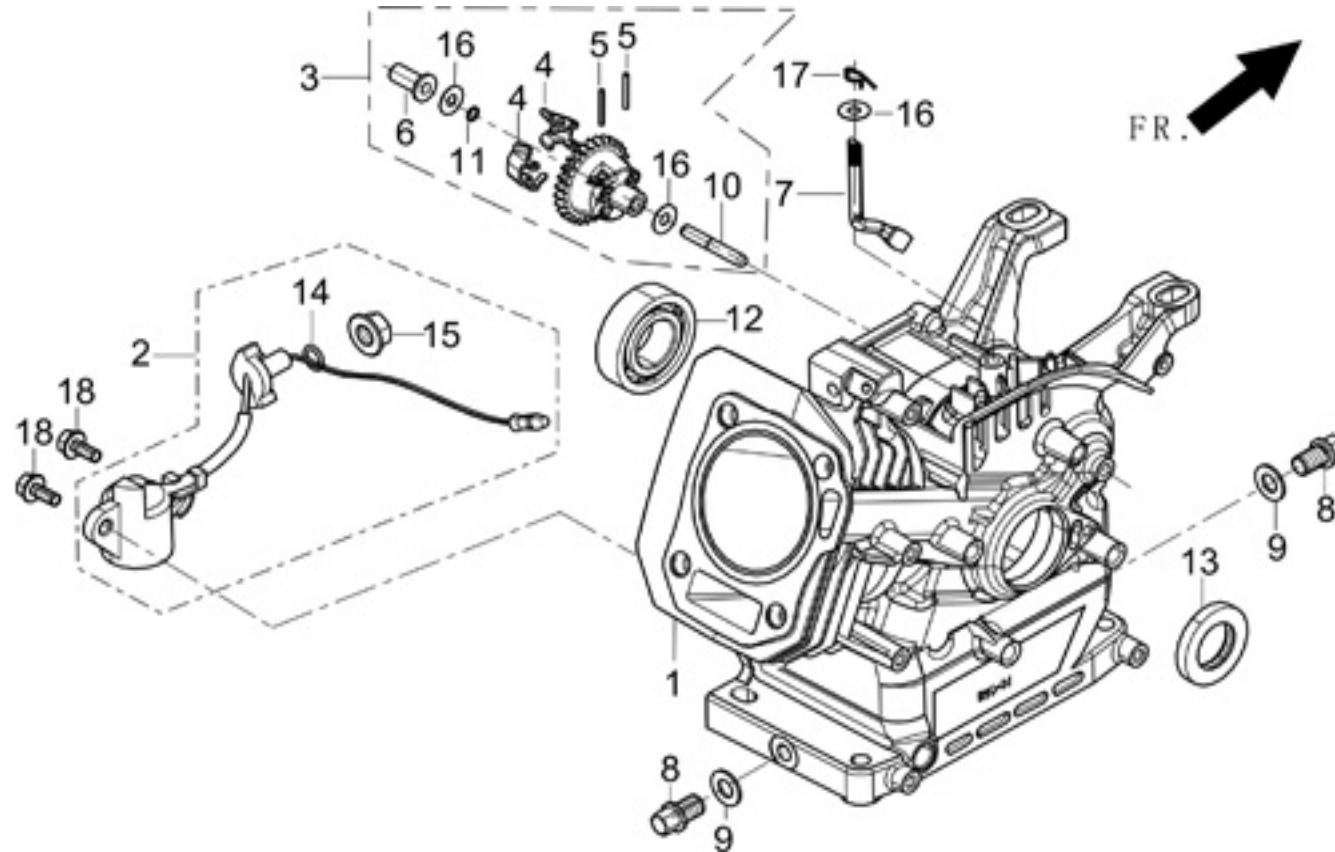

E01

POS.	CODE	DESCRIPTION	QTY
E01-1	A13066	CRANKCASE	1
E01-2	A08608	ENGINE OIL SENSOR	1
E01-3	A09908	GOVERNOR GEAR	1
E01-7	A08481	GOVERNOR ARM	1
E01-8	A08287	DRAIN PLUG BOLT	2
E01-9	A08482	WASHER	2
E01-12	A08484	DEEP GROOVE BALL BEARING	1
E01-13	A08483	OIL SEAL	1
E01-15	A08485	NUT	1
E01-16	A08610	WASHER	1
E01-17	A08951	COTTER PIN	1
E01-18	A08852	BOLT	2

E02

POS.	CODE	DESCRIPTION	QTY
E02-1	A10785	CRANKCASE COVER	1
E02-2	A08484	DEEP GROOVE BALL BEARING	1
E02-3	A08483	OIL SEAL	1
E02-4	A08289	CRANKCASE GASKET	1
E02-5	A08486	POSITION PIN	2
E02-6	A08468	OIL DIPSTICK	1
E02-8	A09912	ENGINE OIL PLUG	1
E02-9	A08939	BOLT	6

E04

POS.	CODE	DESCRIPTION	QTY
E04-1	A13073	CRANKSHAFT ASSEMBLY	1
E04-2	A09916	KEY	1

E05

POS.	CODE	DESCRIPTION	QTY
E05-1	A08408	PISTON RING SET	1
E05-2	A08409	PISTON PIN CLIP	2
E05-3	A08295	PISTON	1
E05-4	A08296	PISTON PIN	1
E05-5	A08297	CONNECTING ROD	1

E06

POS.	CODE	DESCRIPTION	QTY
E06-1	A08451	CAMSHAFT ASSEMBLY	1
E06-2	A08298	VALVES SET	1
E06-3	A08301	VALVE SPRING SEAT	2
E06-6	A08299	SEAL GUIDE	1
E06-7	A08440	VALVE TAPPET	2
E06-8	A08441	VALVE LIFTER	2
E06-9	A08442	LIFTER STOPPER PLATE	1
E06-10	A08459	ROCKSHAFT BOLT	2
E06-11	A08460	ROCKER VALVE	2
E06-12	A08461	VALVE ADJUSTING NUT	2
E06-13	A08462	VALVE LOCK NUT	2
E06-14	A08300	VALVE SPRING	2
E06-15	A08302	VALVE LOCK CLAMP	4