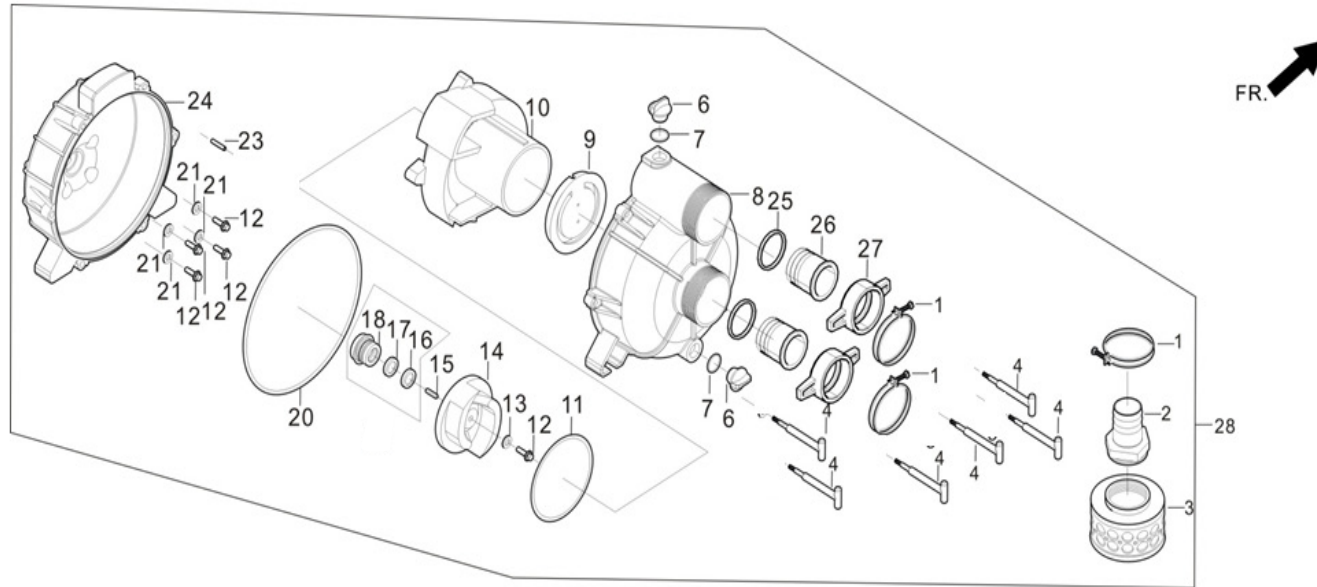

F61

POS.	CODE	DESCRIPTION	QTY
F61-1	A10929	HOSE HOOP	3
F61-2	A10999	WATER PIPE JOINT	1
F61-3	A11230	STRAINER	1
F61-4	A10705	T-BOLT	6
F61-6	A11071	THREAD PLUG	2
F61-7	A11292	SCREW PLUG WASHER	2
F61-8	A11099	PUMP BODY	1
F61-9	A10898	INLET WATER GASKET	1
F61-10	A10745	WHORL CASE	1
F61-11	A11114	WHORL CASE SEALING RIGN	1
F61-12	A10695	BOLT	5
F61-13	A10860	SEAL WASHER	1
F61-14	A10947	WATER PUMP IMPELLER	1
F61-15	A11001	GENERAL FLAT KEY	1
F61-16	A11134	IMPELLER SEAL RING	1
F61-17	A11178	PORCELAIN SEAL	1
F61-18	A11162	MECHANISM SEAL	1
F61-20	A10815	WATER PUMP JOINT CUSHION	1
F61-21	A10860	SEAL WASHER	4
F61-23	A11038	PIN	1
F61-24	A10992	WATER PUMP JOINT	1
F61-25	A11126	HOSE JOINT SEAL RING	2
F61-26	A10966	HOSE INTERFACE	2
F61-27	A10980	HOSE JOINT	2
F61-28	A11088	WATER PUMP ASSY	1