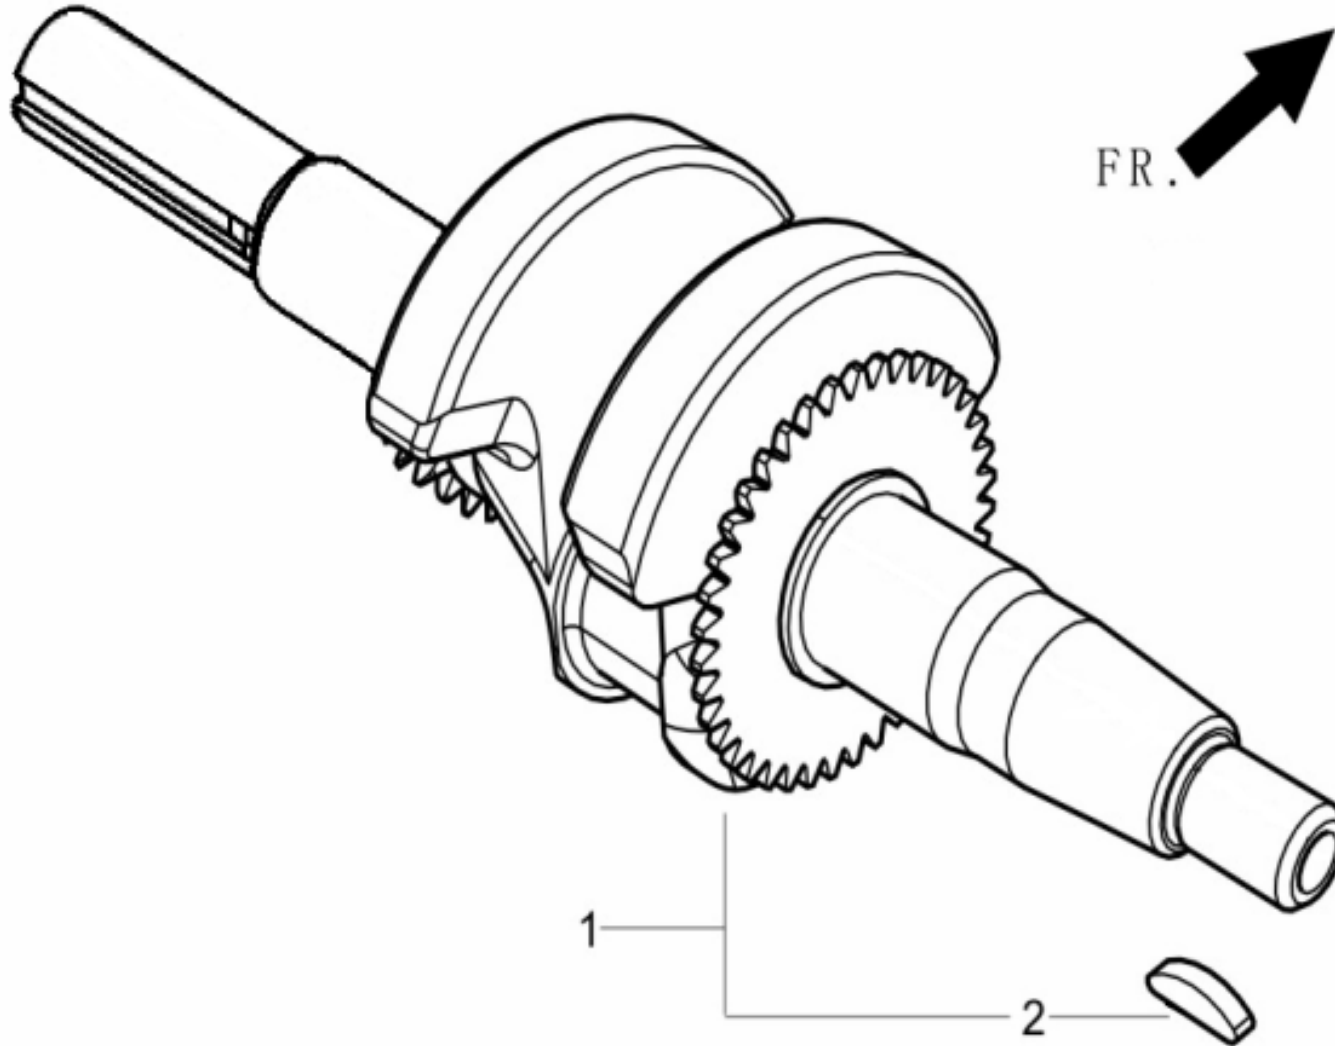

E02

POS.	CODE	DESCRIPTION	QTY
E02-1	A10785	CRANKCASE COVER	1
E02-2	A08484	DEEP GROOVE BALL BEARING	1
E02-3	A08483	OIL SEAL	1
E02-4	A08289	CRANKCASE GASKET	1
E02-5	A08486	POSITION PIN	2
E02-6	A08468	OIL DIPSTICK	1
E02-8	A09912	ENGINE OIL PLUG	1
E02-9	A08939	BOLT	6

E03

POS.	CODE	DESCRIPTION	QTY
E03-4	A08294	CYLINDER HEAD GASKET	1
E03-5	A08291	CYLINDER HEAD COVER	1
E03-6	A08292	CYLINDER HEAD COVER GASKET	1
E03-7	A09913	BREATHER TUBE	1
E03-8	A08968	BOLT	4
E03-9	A11338	STUD BOLT	2
E03-10	A08489	STUD BOLT	2
E03-11	A08943	POSITION PIN	2
E03-12	A08293	CYLINDER HEAD BOLT	4
E03-13	A08940	SPARK PLUG	1
E03-14	A08290	CYLINDER HEAD	1

E04

POS.	CODE	DESCRIPTION	QTY
E04-1	A13073	CRANKSHAFT ASSEMBLY	1
E04-2	A09916	KEY	1

E05

POS.	CODE	DESCRIPTION	QTY
E05-1	A08408	PISTON RING SET	1
E05-2	A08409	PISTON PIN CLIP	2
E05-3	A08295	PISTON	1
E05-4	A08296	PISTON PIN	1
E05-5	A08297	CONNECTING ROD	1

E06

POS.	CODE	DESCRIPTION	QTY
E06-1	A08451	CAMSHAFT ASSEMBLY	1
E06-2	A08298	VALVES SET	1
E06-3	A08301	VALVE SPRING SEAT	2
E06-6	A08299	SEAL GUIDE	1
E06-7	A08440	VALVE TAPPET	2
E06-8	A08441	VALVE LIFTER	2
E06-9	A08442	LIFTER STOPPER PLATE	1
E06-10	A08459	ROCKSHAFT BOLT	2
E06-11	A08460	ROCKER VALVE	2
E06-12	A08461	VALVE ADJUSTING NUT	2
E06-13	A08462	VALVE LOCK NUT	2
E06-14	A08300	VALVE SPRING	2
E06-15	A08302	VALVE LOCK CLAMP	4