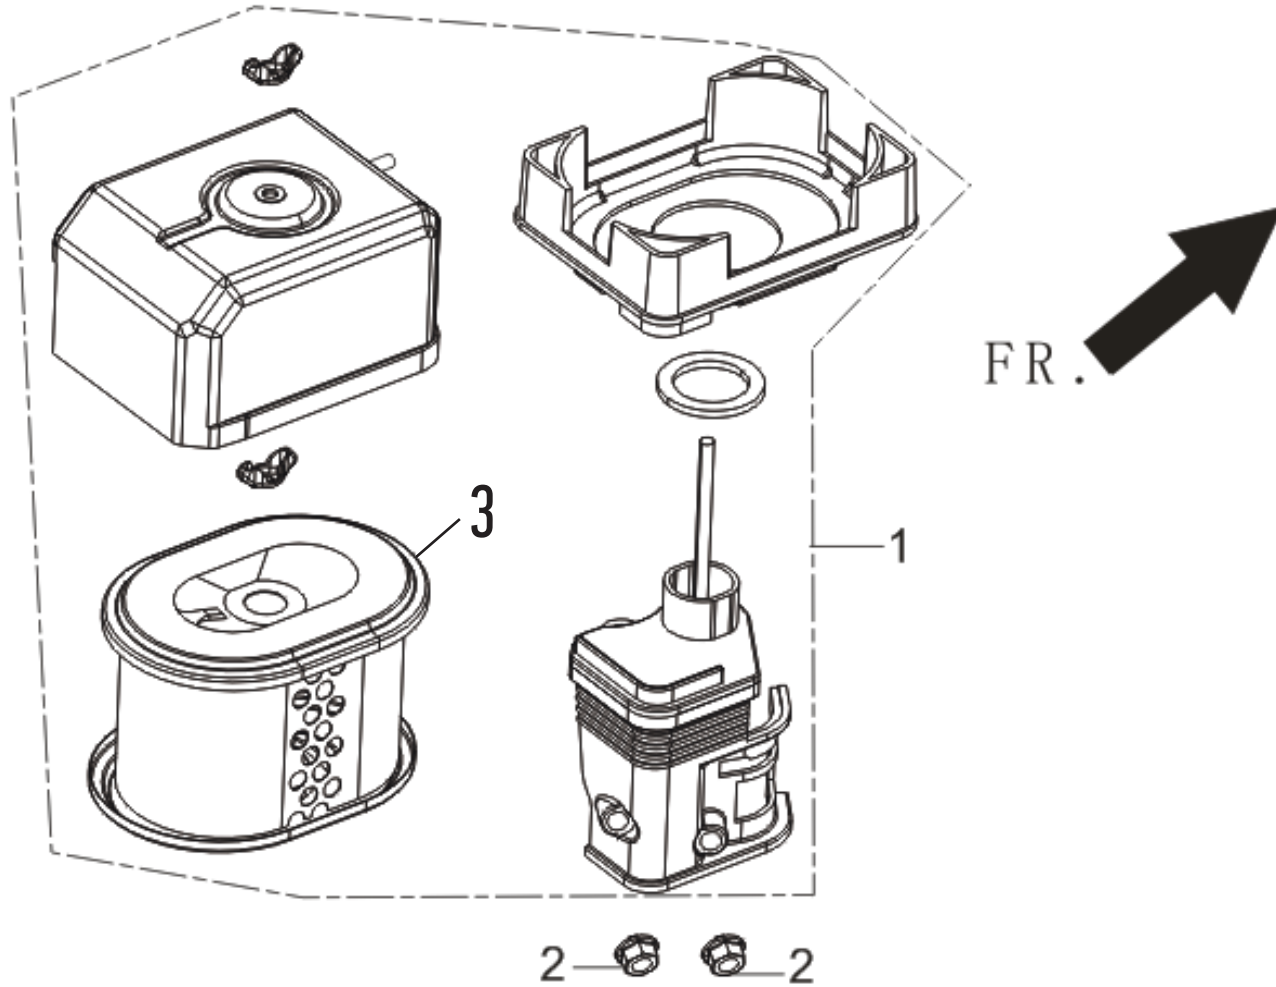

F01

POS.	CODE	DESCRIPTION	QTY
F01-1	A13089	AIR CLEANER	1
F01-2	A08506	NUT	2
F01-3	A10830	AIR CLEANER ELEMENT	1