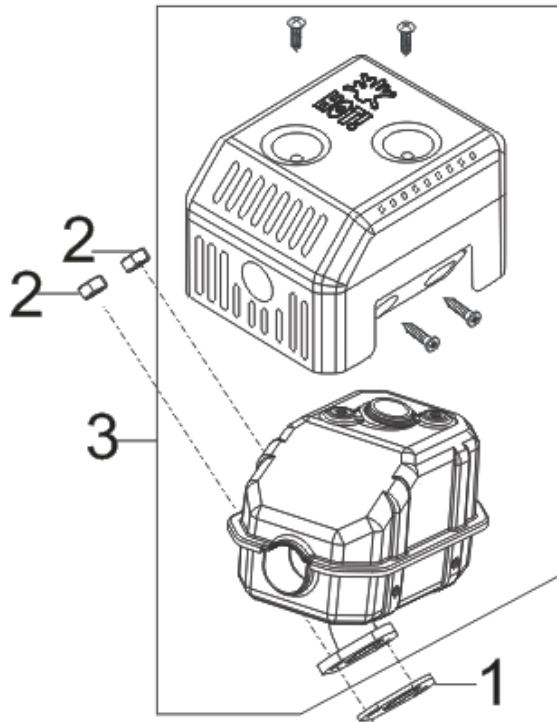

F02

POS.	CODE	DESCRIPTION	QTY
F02-1	A08622	EXHAUST OUTLET GASKET	1
F02-2	A08747	NUT	2
F02-3	A13027	MUFFLER ASSEMBLY	1