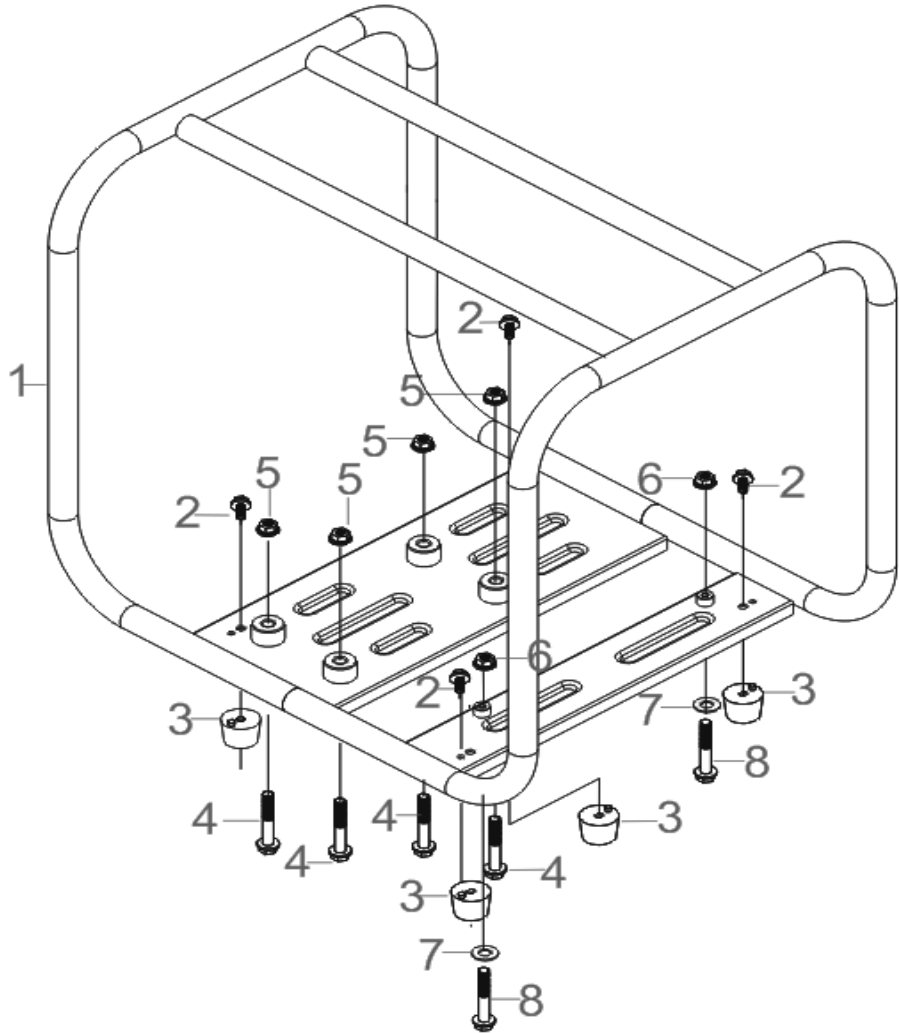

F04

POS.	CODE	DESCRIPTION	QTY
F04-1	A10849	ENGINE FRAME ASSEMBLY	1
F04-2	A08494	BOLT	4
F04-3	A11185	ENGINE FRAME SHOCK ABSORPTION SEAT	4
F04-4	A10645	BOLT	4
F04-5	A11017	NUT	4
F04-6	A11017	NUT	2
F04-7	A09945	WASHER	2
F04-8	A08600	BOLT	2