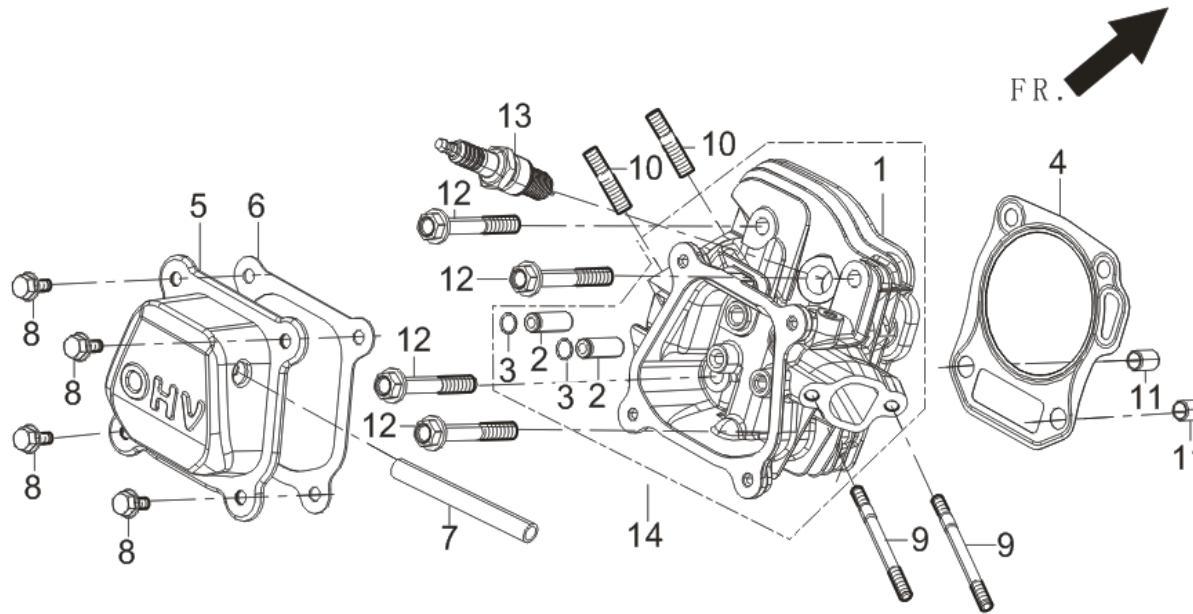

E03

POS.	CODE	DESCRIPTION	QTY
E03-4	A08294	CYLINDER HEAD GASKET	1
E03-5	A08291	CYLINDER HEAD COVER	1
E03-6	A08292	CYLINDER HEAD COVER GASKET	1
E03-7	A09913	BREATHER TUBE	1
E03-8	A08968	BOLT	4
E03-9	A11338	STUD BOLT	2
E03-10	A08489	STUD BOLT	2
E03-11	A08943	POSITION PIN	2
E03-12	A08293	CYLINDER HEAD BOLT	4
E03-13	A08940	SPARK PLUG	1
E03-14	A08290	CYLINDER HEAD	1