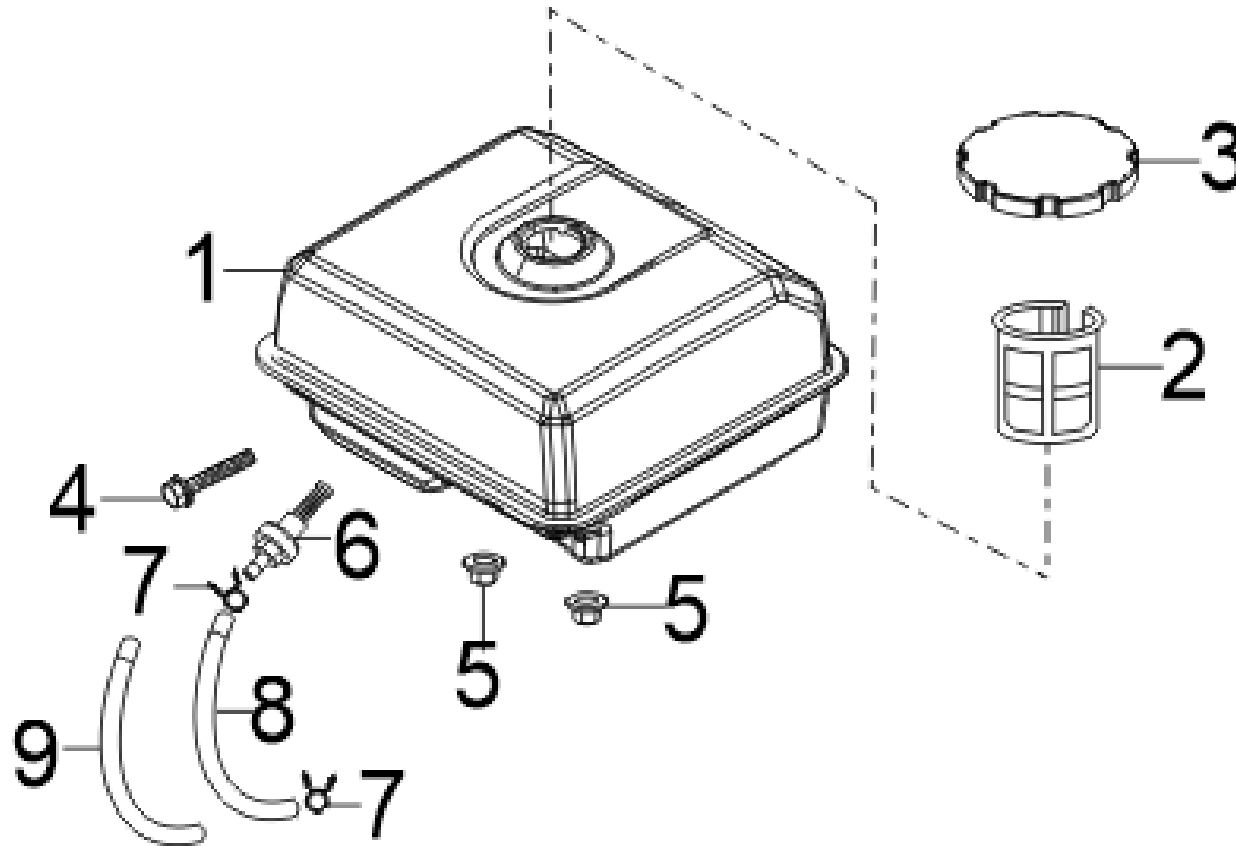

F03

POS.	CODE	DESCRIPTION	QTY
F03-1	A13007	FUEL TANK	1
F03-2	A09932	FUEL STRAINER	1
F03-3	A11333	FUEL TANK COVER	1
F03-4	A08830	BOLT	1
F03-5	A08506	NUT	2
F03-6	A09934	FUEL TANK OIL OUTLET	1
F03-7	A08816	COLLAR	2
F03-8	A09935	FUEL TUBE	1
F03-9	A09936	RUBBER JACKET	1