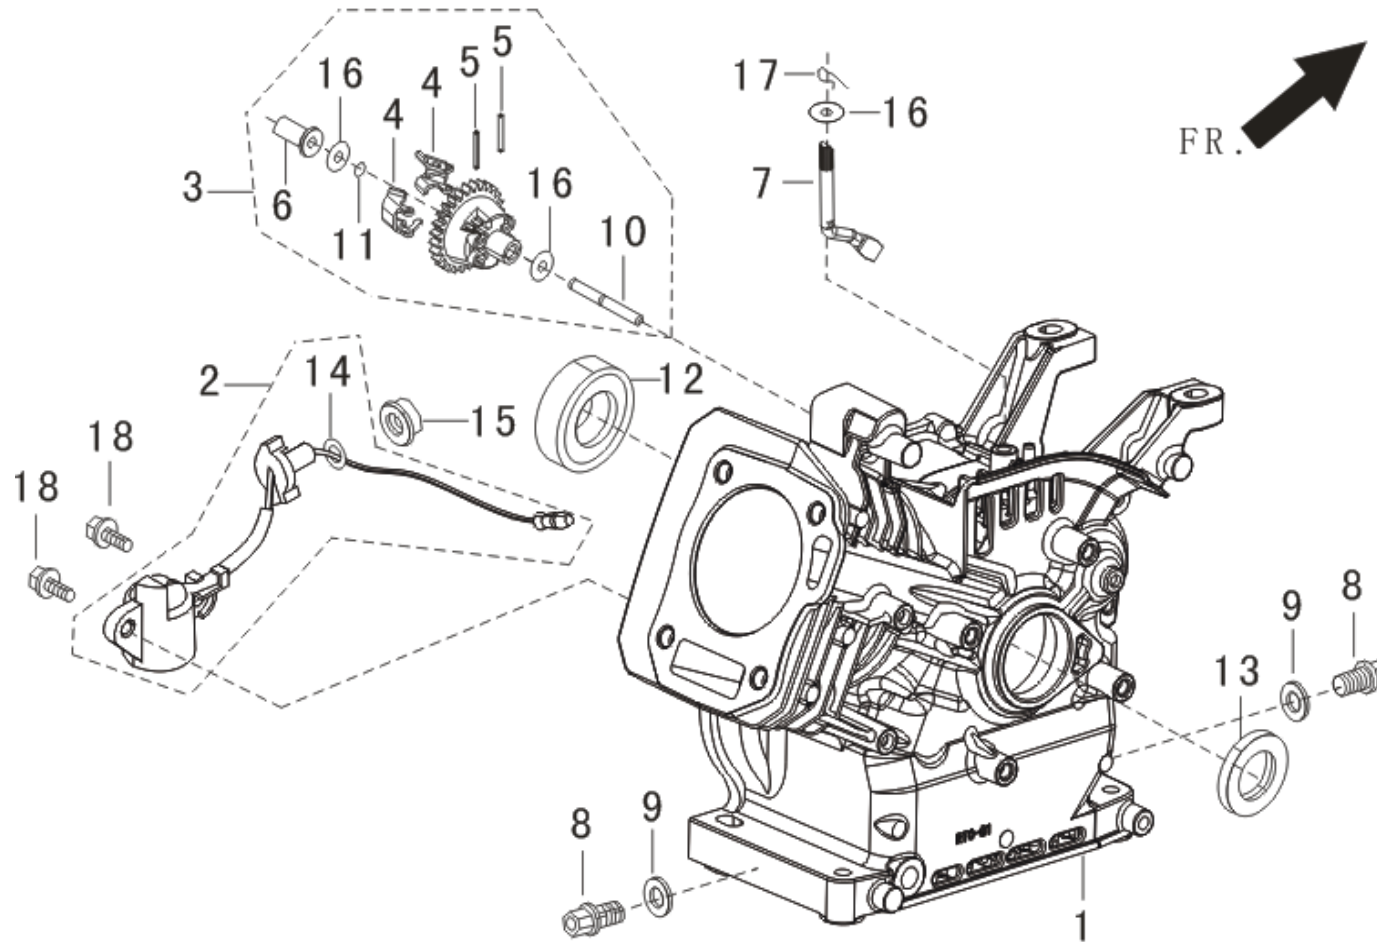

E01

POS.	CODE	DESCRIPTION	QTY
E01-1	A13066	CRANKCASE	1
E01-2	A08608	ENGINE OIL SENSOR	1
E01-3	A09908	GOVERNOR GEAR	1
E01-7	A08481	GOVERNOR ARM	1
E01-8	A08287	DRAIN PLUG BOLT	2
E01-9	A08482	WASHER	2
E01-12	A08484	DEEP GROOVE BALL BEARING	1
E01-13	A08483	OIL SEAL	1
E01-15	A08485	NUT	1
E01-16	A08610	WASHER	1
E01-17	A08951	COTTER PIN	1
E01-18	A08852	BOLT	2

E02

POS.	CODE	DESCRIPTION	QTY
E02-1	A10785	CRANKCASE COVER	1
E02-2	A08484	DEEP GROOVE BALL BEARING	1
E02-3	A08483	OIL SEAL	1
E02-4	A08289	CRANKCASE GASKET	1
E02-5	A08486	POSITION PIN	2
E02-6	A08468	OIL DIPSTICK	1
E02-8	A09912	ENGINE OIL PLUG	1
E02-9	A08939	BOLT	6

E04

POS.	CODE	DESCRIPTION	QTY
E04-1	A13073	CRANKSHAFT ASSEMBLY	1
E04-2	A09916	KEY	1

E05

POS.	CODE	DESCRIPTION	QTY
E05-1	A08408	PISTON RING SET	1
E05-2	A08409	PISTON PIN CLIP	2
E05-3	A08295	PISTON	1
E05-4	A08296	PISTON PIN	1
E05-5	A08297	CONNECTING ROD	1

E06

POS.	CODE	DESCRIPTION	QTY
E06-1	A08451	CAMSHAFT ASSEMBLY	1
E06-2	A08298	VALVES SET	1
E06-3	A08299	SEAL GUIDE	1
E06-4	A08300	VALVE SPRING	2
E06-5	A08301	VALVE SPRING SEAT	2
E06-6	A08302	VALVE LOCK CLAMP	4
E06-7	A08440	VALVE TAPPET	2
E06-8	A08441	VALVE LIFTER	2
E06-9	A08442	LIFTER STOPPER PLATE	1
E06-10	A08459	ROCKSHAFT BOLT	2
E06-11	A08460	ROCKER VALVE	2
E06-12	A08461	VALVE ADJUSTING NUT	2
E06-13	A08462	VALVE LOCK NUT	2