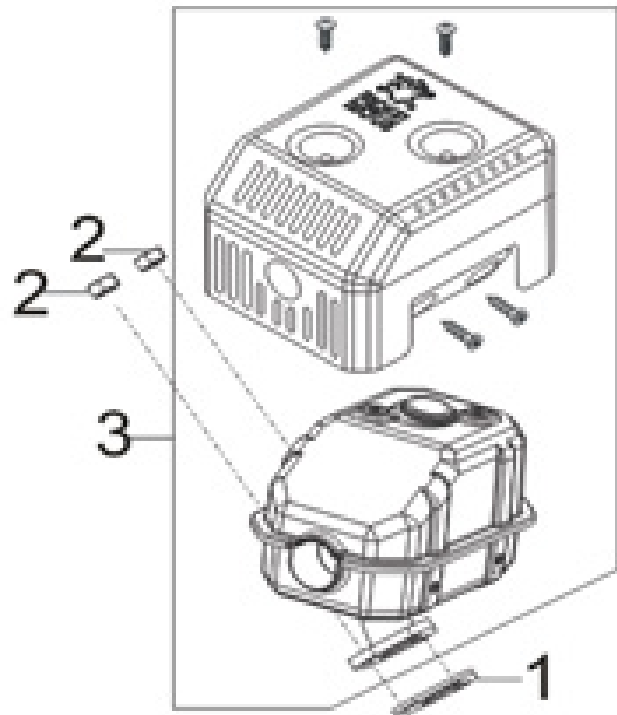

POS.	CODE	DESCRIPTION	QTY
F02-1	A08622	EXHAUST OUTLET GASKET	1
F02-2	A08747	NUT	2
F02-3	A13027	MUFFLER ASSEMBLY	1

F02