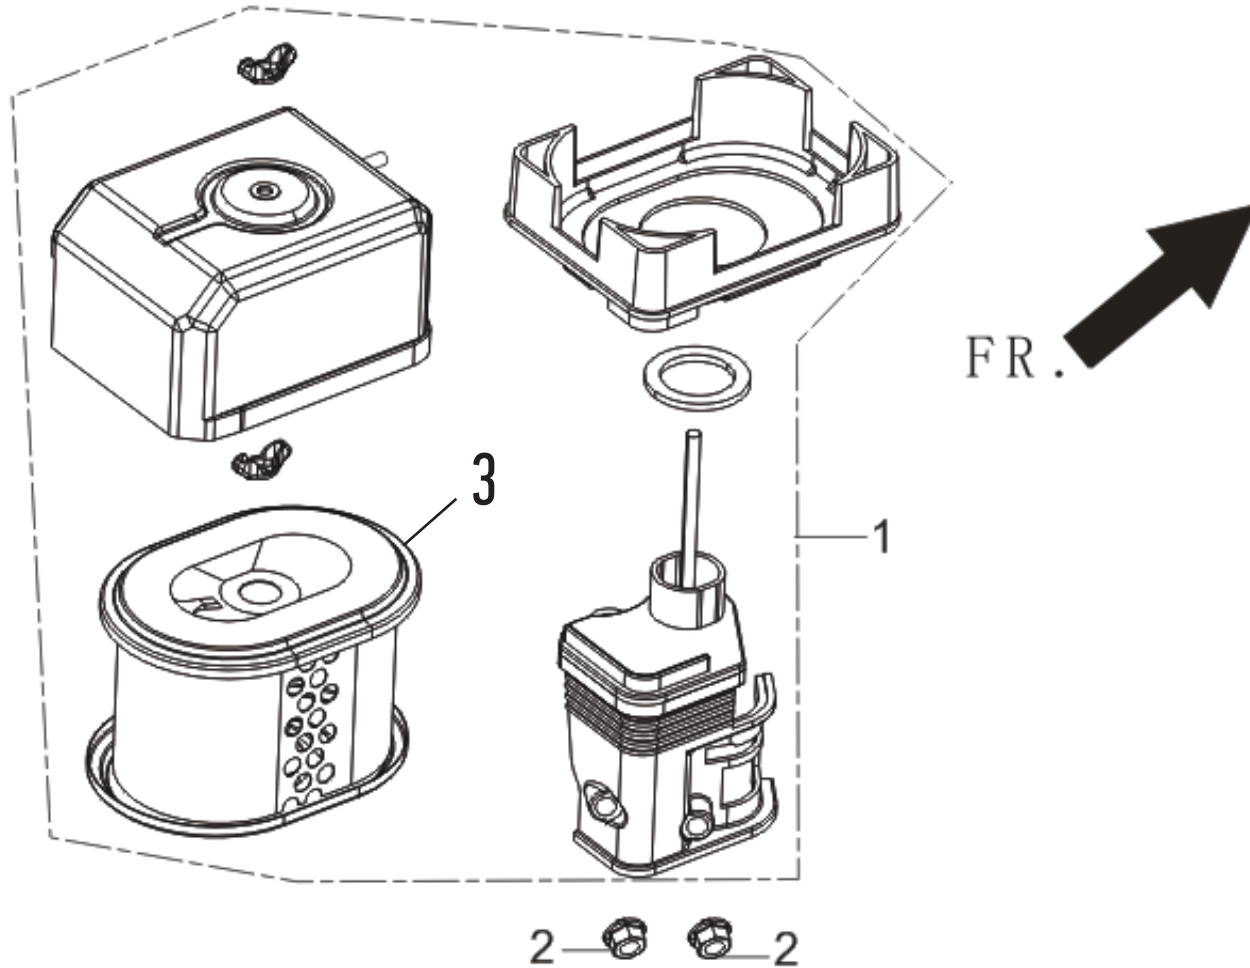

F01

POS.	CODE	DESCRIPTION	QTY
F01-1	A13089	AIR FILTER	1
F01-2	A08506	NUT	2
F01-3	A10830	AIR FILTER ELEMENT	1