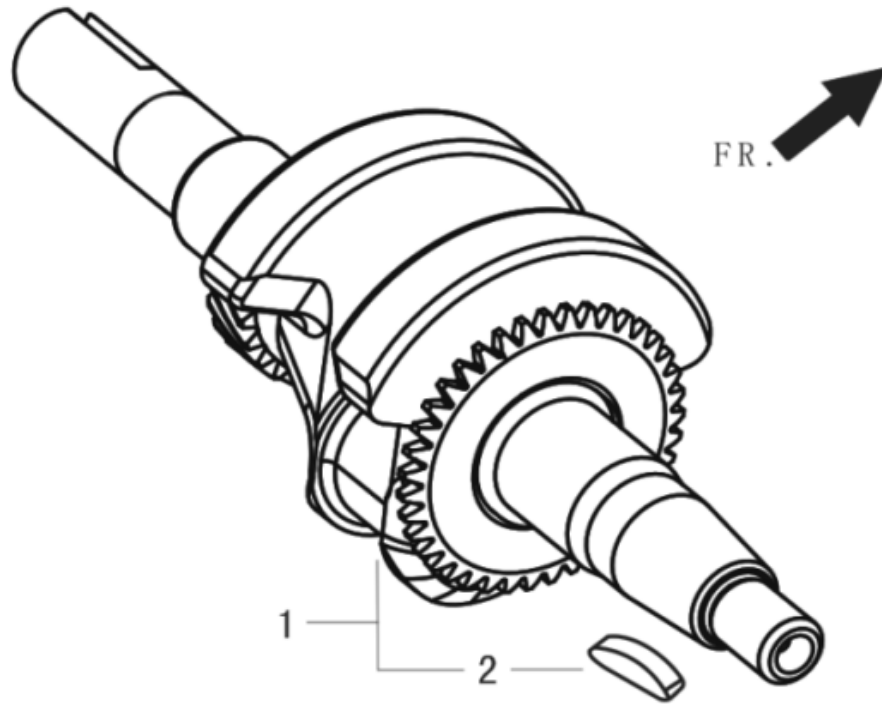

E02

POS.	CODE	DESCRIPTION	QTY
E02-1	A10785	CRANKCASE COVER	1
E02-2	A08484	DEEP GROOVE BALL BEARING	1
E02-3	A08483	OIL SEAL	1
E02-4	A08289	CRANKCASE GASKET	1
E02-5	A08486	POSITION PIN	2
E02-6	A08468	OIL DIPSTICK	1
E02-8	A09912	ENGINE OIL PLUG	1
E02-9	A08939	BOLT	6

E03

POS.	CODE	DESCRIPTION	QTY
E03-4	A08294	CYLINDER HEAD GASKET	1
E03-5	A08291	CYLINDER HEAD COVER	1
E03-6	A08292	CYLINDER HEAD COVER GASKET	1
E03-7	A09913	BREATHER TUBE	1
E03-8	A08968	BOLT	4
E03-9	A11338	STUD BOLT	2
E03-10	A08489	STUD BOLT	2
E03-11	A08943	POSITION PIN	2
E03-12	A08293	CYLINDER HEAD BOLT	4
E03-13	A08940	SPARK PLUG	1
E03-14	A08290	CYLINDER HEAD	1

E04

POS.	CODE	DESCRIPTION	QTY
E04-1	A13073	CRANKSHAFT ASSEMBLY	1
E04-2	A09916	KEY	1

E05

POS.	CODE	DESCRIPTION	QTY
E05-1	A08408	PISTON RING SET	1
E05-2	A08409	PISTON PIN CLIP	2
E05-3	A08295	PISTON	1
E05-4	A08296	PISTON PIN	1
E05-5	A08297	CONNECTING ROD	1

E06

POS.	CODE	DESCRIPTION	QTY
E06-1	A08451	CAMSHAFT ASSEMBLY	1
E06-2	A08298	VALVES SET	1
E06-3	A08299	SEAL GUIDE	1
E06-4	A08300	VALVE SPRING	2
E06-5	A08301	VALVE SPRING SEAT	2
E06-6	A08302	VALVE LOCK CLAMP	4
E06-7	A08440	VALVE TAPPET	2
E06-8	A08441	VALVE LIFTER	2
E06-9	A08442	LIFTER STOPPER PLATE	1
E06-10	A08459	ROCKSHAFT BOLT	2
E06-11	A08460	ROCKER VALVE	2
E06-12	A08461	VALVE ADJUSTING NUT	2
E06-13	A08462	VALVE LOCK NUT	2