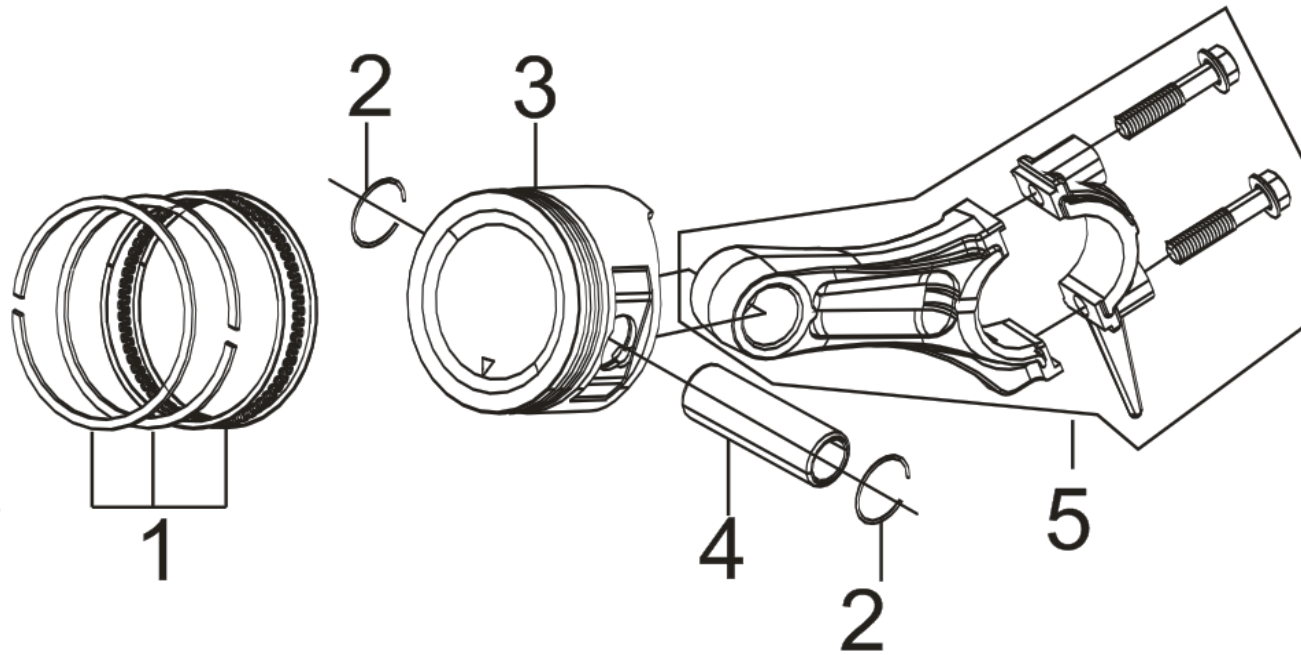

E02

POS.	CODE	DESCRIPTION	QTY
E02-1	A10785	CRANKCASE COVER	1
E02-2	A08484	DEEP GROOVE BALL BEARING	1
E02-3	A08483	OIL SEAL	1
E02-4	A08289	CRANKCASE GASKET	1
E02-5	A08486	POSITION PIN	2
E02-6	A08468	OIL DIPSTICK	1
E02-8	A09912	ENGINE OIL PLUG	1
E02-9	A08939	BOLT	6

E03

POS.	CODE	DESCRIPTION	QTY
E03-4	A08294	CYLINDER HEAD GASKET	1
E03-5	A08291	CYLINDER HEAD COVER	1
E03-6	A08292	CYLINDER HEAD COVER GASKET	1
E03-7	A09913	BREATHER TUBE	1
E03-8	A08968	BOLT	4
E03-9	A11338	STUD BOLT	2
E03-10	A08489	STUD BOLT	2
E03-11	A08943	POSITION PIN	2
E03-12	A08293	CYLINDER HEAD BOLT	4
E03-13	A08940	SPARK PLUG	1
E03-14	A08290	CYLINDER HEAD	1

E04

POS.	CODE	DESCRIPTION	QTY
E04-1	A13073	CRANKSHAFT ASSEMBLY	1
E04-2	A09916	KEY	1

E05

POS.	CODE	DESCRIPTION	QTY
E05-1	A08408	PISTON RING SET	1
E05-2	A08409	PISTON PIN CLIP	2
E05-3	A08295	PISTON	1
E05-4	A08296	PISTON PIN	1
E05-5	A08297	CONNECTING ROD	1

E06

POS.	CODE	DESCRIPTION	QTY
E06-1	A08451	CAMSHAFT ASSEMBLY	1
E06-2	A08298	VALVES SET	1
E06-3	A08299	SEAL GUIDE	1
E06-4	A08300	VALVE SPRING	2
E06-5	A08301	VALVE SPRING SEAT	2
E06-6	A08302	VALVE LOCK CLAMP	4
E06-7	A08440	VALVE TAPPET	2
E06-8	A08441	VALVE LIFTER	2
E06-9	A08442	LIFTER STOPPER PLATE	1
E06-10	A08459	ROCKSHAFT BOLT	2
E06-11	A08460	ROCKER VALVE	2
E06-12	A08461	VALVE ADJUSTING NUT	2
E06-13	A08462	VALVE LOCK NUT	2