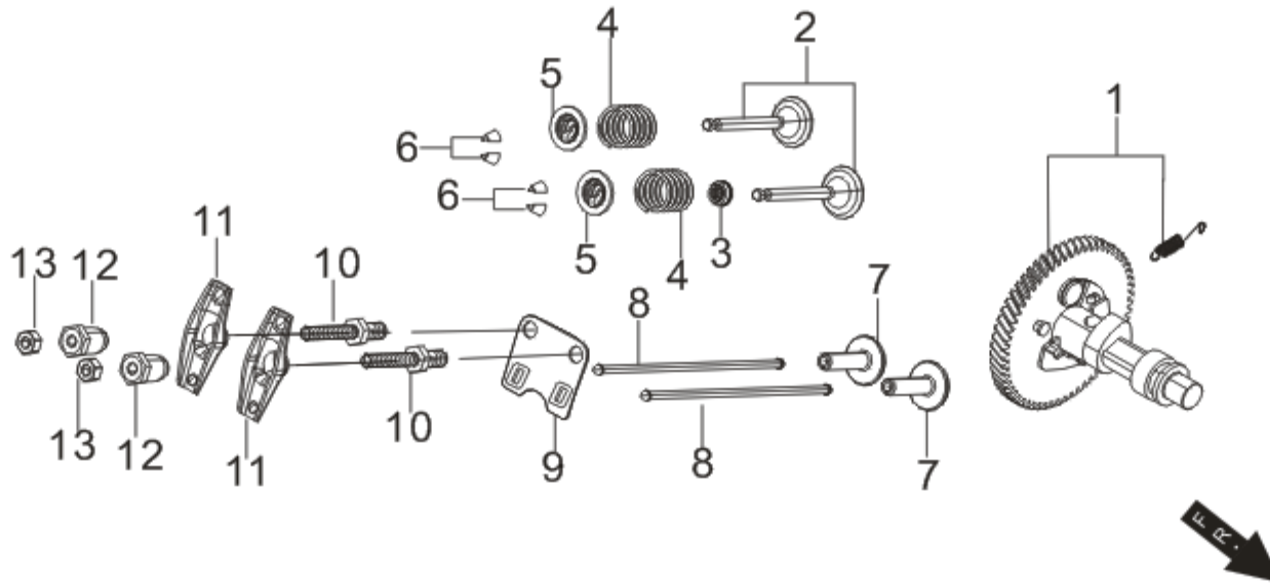

E02

POS.	CODE	DESCRIPTION	QTY
E02-1	A10785	CRANKCASE COVER	1
E02-2	A08484	DEEP GROOVE BALL BEARING	1
E02-3	A08483	OIL SEAL	1
E02-4	A08289	CRANKCASE GASKET	1
E02-5	A08486	POSITION PIN	2
E02-6	A08468	OIL DIPSTICK	1
E02-8	A09912	ENGINE OIL PLUG	1
E02-9	A08939	BOLT	6

E03

POS.	CODE	DESCRIPTION	QTY
E03-4	A08294	CYLINDER HEAD GASKET	1
E03-5	A08291	CYLINDER HEAD COVER	1
E03-6	A08292	CYLINDER HEAD COVER GASKET	1
E03-7	A09913	BREATHER TUBE	1
E03-8	A08968	BOLT	4
E03-9	A11338	STUD BOLT	2
E03-10	A08489	STUD BOLT	2
E03-11	A08943	POSITION PIN	2
E03-12	A08293	CYLINDER HEAD BOLT	4
E03-13	A08940	SPARK PLUG	1
E03-14	A08290	CYLINDER HEAD	1

E04

POS.	CODE	DESCRIPTION	QTY
E04-1	A13073	CRANKSHAFT ASSEMBLY	1
E04-2	A09916	KEY	1

E05

POS.	CODE	DESCRIPTION	QTY
E05-1	A08408	PISTON RING SET	1
E05-2	A08409	PISTON PIN CLIP	2
E05-3	A08295	PISTON	1
E05-4	A08296	PISTON PIN	1
E05-5	A08297	CONNECTING ROD	1

E06

POS.	CODE	DESCRIPTION	QTY
E06-1	A08451	CAMSHAFT ASSEMBLY	1
E06-2	A08298	VALVES SET	1
E06-3	A08299	SEAL GUIDE	1
E06-4	A08300	VALVE SPRING	2
E06-5	A08301	VALVE SPRING SEAT	2
E06-6	A08302	VALVE LOCK CLAMP	4
E06-7	A08440	VALVE TAPPET	2
E06-8	A08441	VALVE LIFTER	2
E06-9	A08442	LIFTER STOPPER PLATE	1
E06-10	A08459	ROCKSHAFT BOLT	2
E06-11	A08460	ROCKER VALVE	2
E06-12	A08461	VALVE ADJUSTING NUT	2
E06-13	A08462	VALVE LOCK NUT	2