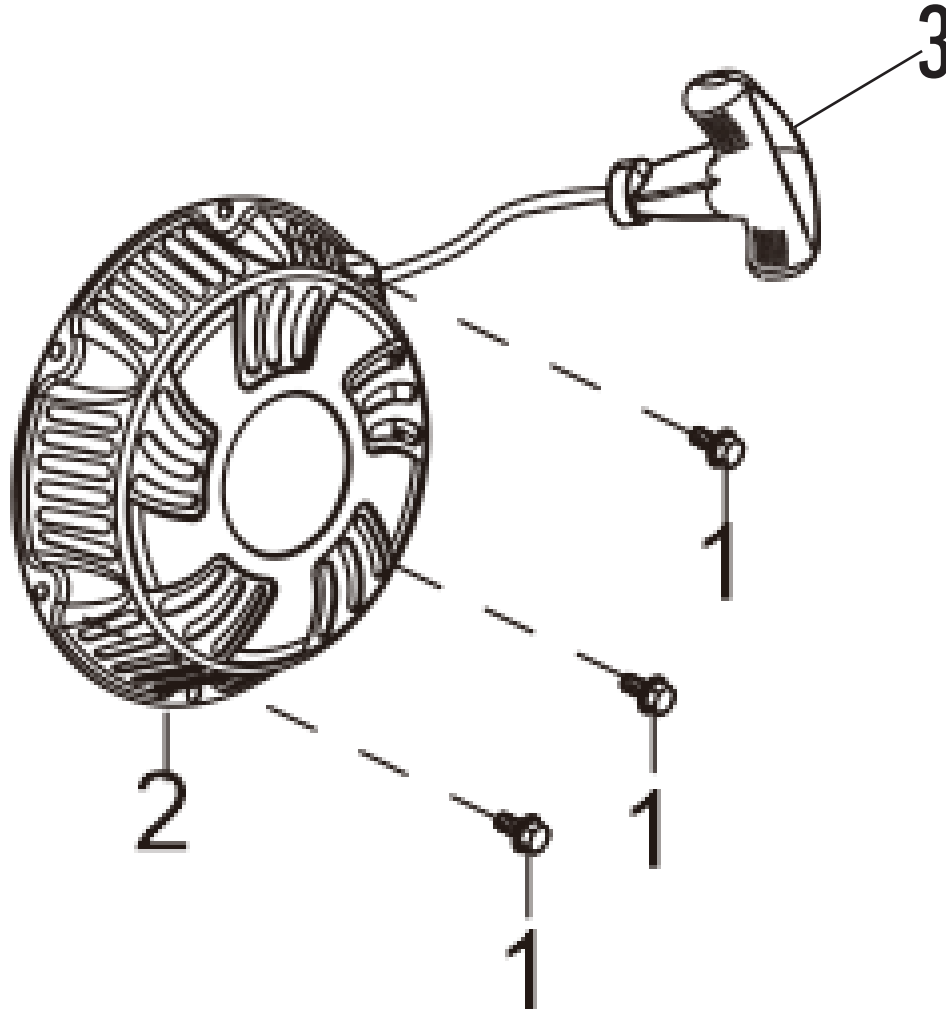

E07

POS.	CODE	DESCRIPTION	QTY
E07-1	A08613	BOLT	3
E07-2	A13077	RECOIL STARTER ASSEMBLY	1
E07-3	A10242	STARTER GRIP	1