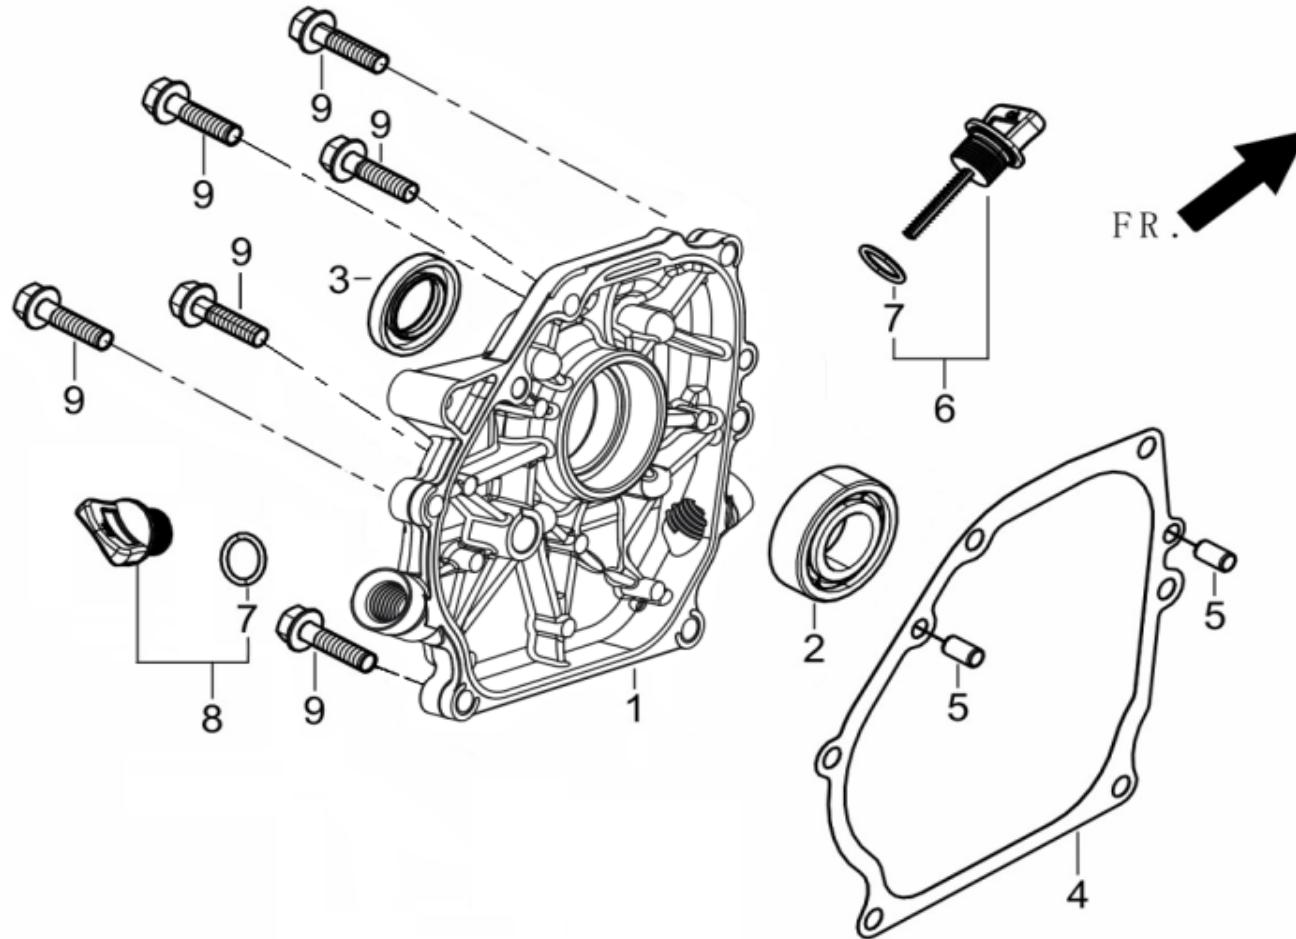

E01

POS.	CODE	DESCRIPTION	QTY
E01-1	A13066	CRANKCASE	1
E01-2	A08608	ENGINE OIL SENSOR	1
E01-3	A09908	GOVERNOR GEAR	1
E01-7	A08481	GOVERNOR ARM	1
E01-8	A08287	DRAIN PLUG BOLT	2
E01-9	A08482	WASHER	2
E01-12	A08484	DEEP GROOVE BALL BEARING	1
E01-13	A08483	OIL SEAL	1
E01-15	A08485	NUT	1
E01-16	A08610	WASHER	1
E01-17	A08951	COTTER PIN	1
E01-18	A08852	BOLT	2

E02

POS.	CODE	DESCRIPTION	QTY
E02-1	A10785	CRANKCASE COVER	1
E02-2	A08484	DEEP GROOVE BALL BEARING	1
E02-3	A08483	OIL SEAL	1
E02-4	A08289	CRANKCASE GASKET	1
E02-5	A08486	POSITION PIN	2
E02-6	A08468	OIL DIPSTICK	1
E02-8	A09912	ENGINE OIL PLUG	1
E02-9	A08939	BOLT	6

E03

POS.	CODE	DESCRIPTION	QTY
E03-4	A08294	CYLINDER HEAD GASKET	1
E03-5	A08291	CYLINDER HEAD COVER	1
E03-6	A08292	CYLINDER HEAD COVER GASKET	1
E03-7	A09913	BREATHER TUBE	1
E03-8	A08968	BOLT	4
E03-9	A11338	STUD BOLT	2
E03-10	A08489	STUD BOLT	2
E03-11	A08943	POSITION PIN	2
E03-12	A08293	CYLINDER HEAD BOLT	4
E03-13	A08940	SPARK PLUG	1
E03-14	A08290	CYLINDER HEAD	1

E04

POS.	CODE	DESCRIPTION	QTY
E04-1	A13073	CRANKSHAFT ASSEMBLY	1
E04-2	A09916	KEY	1

E05

POS.	CODE	DESCRIPTION	QTY
E05-1	A08408	PISTON RING SET	1
E05-2	A08409	PISTON PIN CLIP	2
E05-3	A08295	PISTON	1
E05-4	A08296	PISTON PIN	1
E05-5	A08297	CONNECTING ROD	1