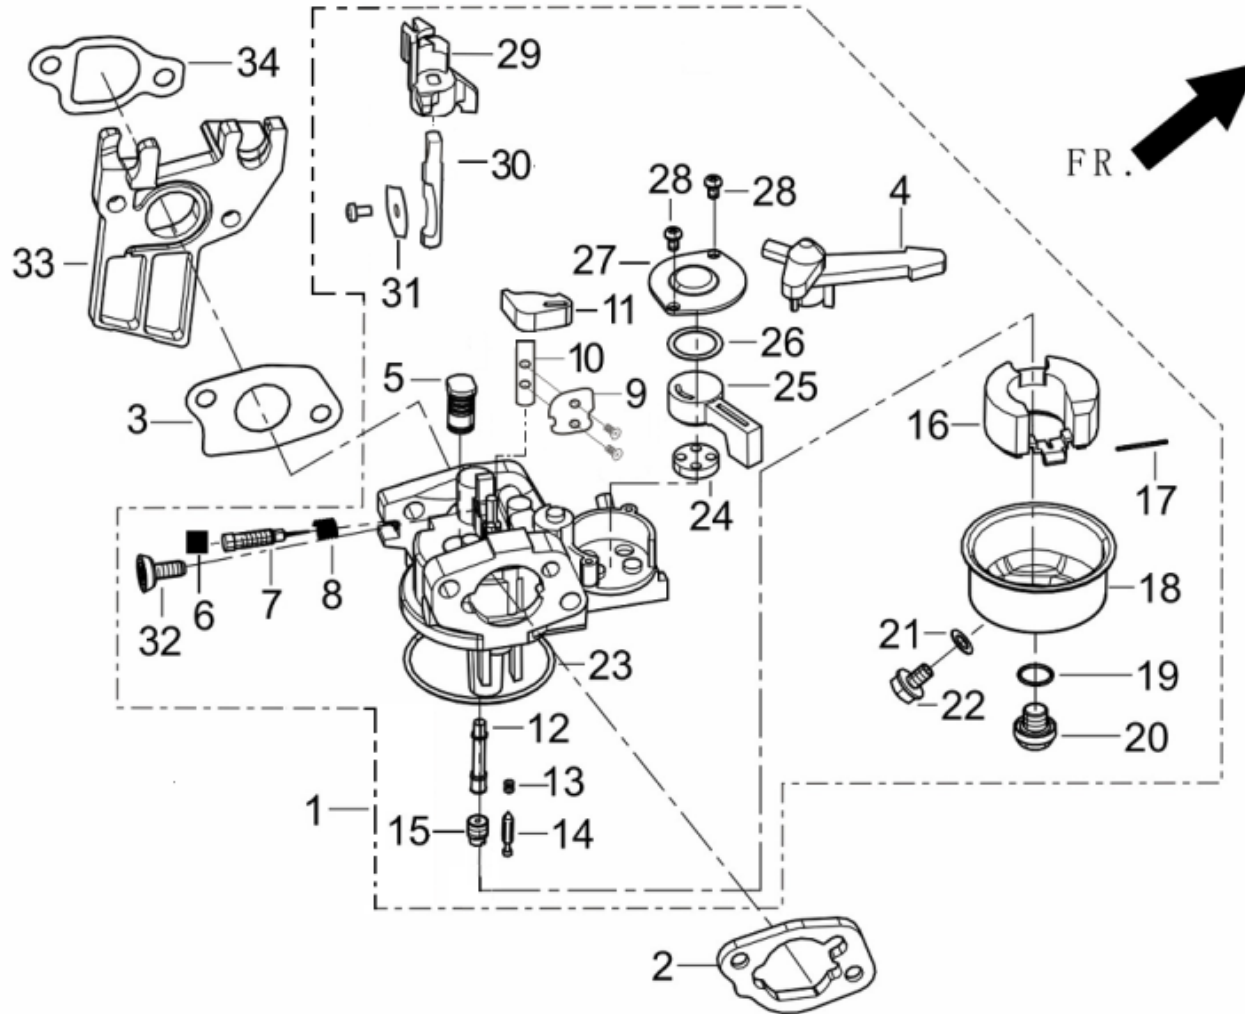

E09

POS.	CODE	DESCRIPTION	QTY
E09-1	A13038	CARBURETOR ASSEMBLY	1
E09-2	A09924	AIR CLEANER SEAL GASKET	1
E09-3	A08469	CARBURETOR SEAL GASKET	1
E09-33	A08478	CARBURETOR INSULATOR PLATE	1
E09-34	A08470	CARBURETOR INSULATOR GASKET	1