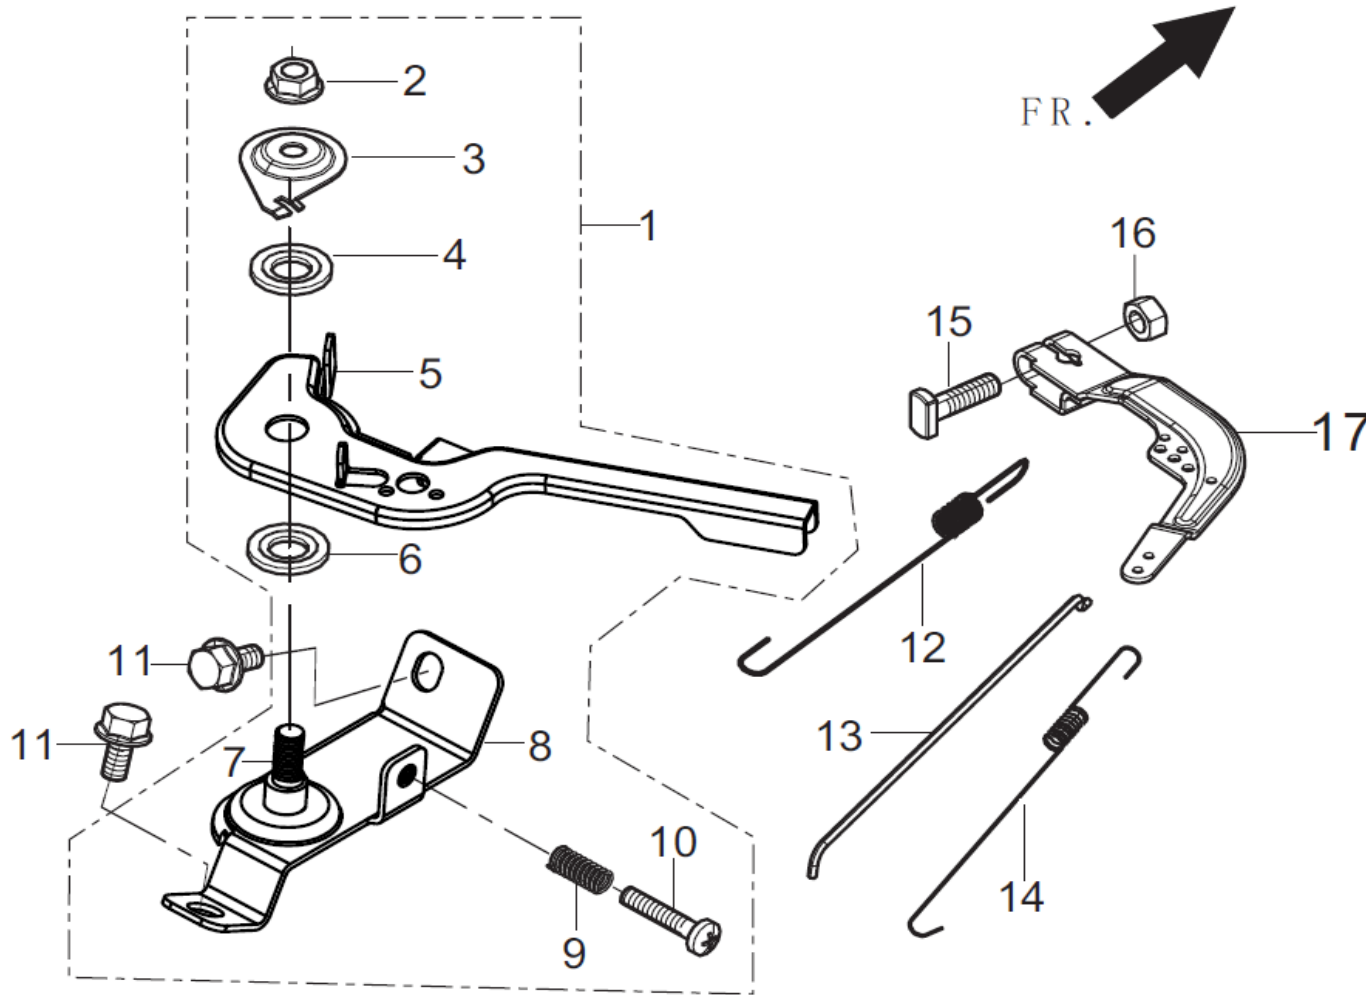

E04

POS.	CODE	DESCRIPTION	QTY
E04-1	A13073	CRANKSHAFT ASSEMBLY	1
E04-2	A09916	KEY	1

E05

POS.	CODE	DESCRIPTION	QTY
E05-1	A08408	PISTON RING SET	1
E05-2	A08409	PISTON PIN CLIP	2
E05-3	A08295	PISTON	1
E05-4	A08296	PISTON PIN	1
E05-5	A08297	CONNECTING ROD	1

E06

POS.	CODE	DESCRIPTION	QTY
E06-1	A08451	CAMSHAFT ASSEMBLY	1
E06-2	A08298	VALVES SET	1
E06-3	A08299	SEAL GUIDE	1
E06-4	A08300	VALVE SPRING	2
E06-5	A08301	VALVE SPRING SEAT	2
E06-6	A08302	VALVE LOCK CLAMP	4
E06-7	A08440	VALVE TAPPET	2
E06-8	A08441	VALVE LIFTER	2
E06-9	A08442	LIFTER STOPPER PLATE	1
E06-10	A08459	ROCKSHAFT BOLT	2
E06-11	A08460	ROCKER VALVE	2
E06-12	A08461	VALVE ADJUSTING NUT	2
E06-13	A08462	VALVE LOCK NUT	2

E09

POS.	CODE	DESCRIPTION	QTY
E09-1	A13038	CARBURETOR ASSEMBLY	1
E09-2	A09924	AIR CLEANER SEAL GASKET	1
E09-3	A08469	CARBURETOR SEAL GASKET	1
E09-33	A08478	CARBURETOR INSULATOR PLATE	1
E09-34	A08470	CARBURETOR INSULATOR GASKET	1

E10

POS.	CODE	DESCRIPTION	QTY
E10-1	A08420	FLYWHEEL NUT	1
E10-2	A08618	STARTER PULLEY	1
E10-3	A08619	IMPELLER	1
E10-4	A08429	FLYWHEEL	1
E10-5	A13029	IGNITION COIL	1
E10-6	A08502	BOLT	2

E11

POS.	CODE	DESCRIPTION	QTY
E11-1	A13044	THROTTLE CONTROL ASSEMBLY	1
E11-11	A08494	BOLT	2
E11-12	A13019	GOVERNOR SPRING	1
E11-13	A09927	GOVERNOR ROD	1
E11-14	A08509	THROTTLE VALVE RETURNING SPRING	1
E11-15	A12999	GOVERNOR SUPPORT BOLT	1
E11-16	A08506	NUT	1
E11-17	A08504	GOVERNOR BRACKET	1