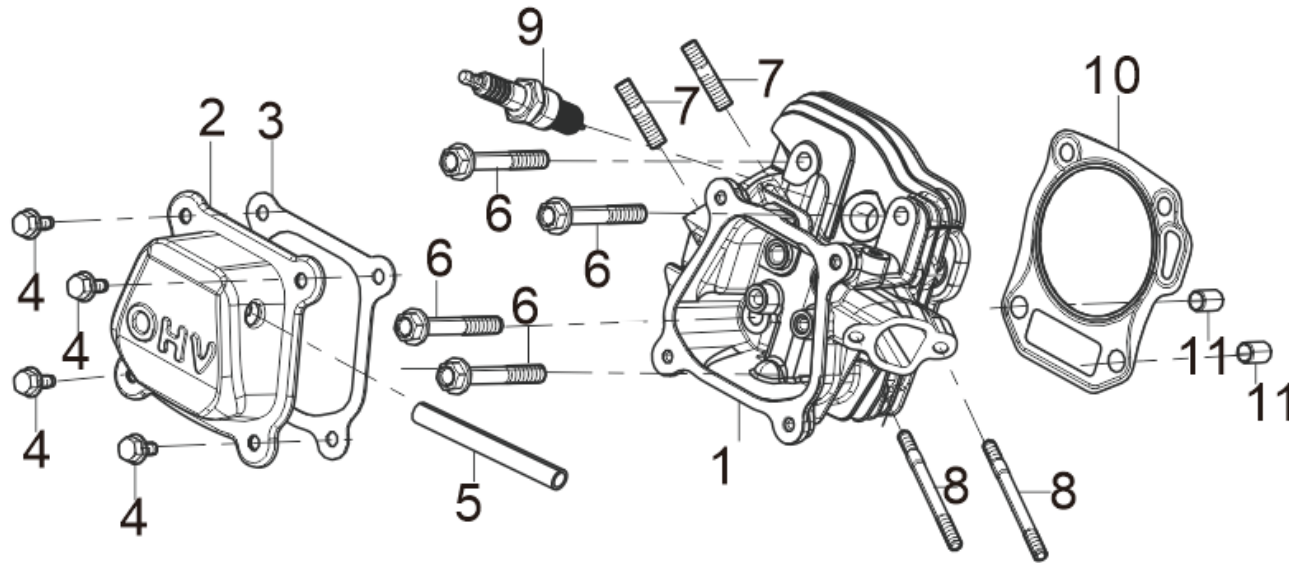

E01

POS.	CODE	DESCRIPTION	QTY
E01-1	A13066	CRANKCASE	1
E01-3	A09908	GOVERNOR GEAR	1
E01-7	A08481	GOVERNOR ARM	1
E01-8	A08287	DRAIN PLUG BOLT	2
E01-9	A08482	WASHER	2
E01-12	A08484	DEEP GROOVE BALL BEARING	1
E01-13	A08483	OIL SEAL	1
E01-16	A08610	WASHER	1
E01-17	A08951	COTTER PIN	1
E01-18	A08485	NUT	1
E01-19	A08852	BOLT	2
E01-20	A08608	ENGINE OIL SENSOR	1

E02

POS.	CODE	DESCRIPTION	QTY
E02-1	A10785	CRANKCASE COVER	1
E02-2	A08484	DEEP GROOVE BALL BEARING	1
E02-3	A08483	OIL SEAL	1
E02-4	A08289	CRANKCASE GASKET	1
E02-5	A08486	POSITION PIN	2
E02-6	A08468	OIL DIPSTICK	1
E02-8	A09912	ENGINE OIL PLUG	1
E02-9	A08939	BOLT	6

E03

POS.	CODE	DESCRIPTION	QTY
E03-1	A08290	CYLINDER HEAD	1
E03-2	A08291	CYLINDER HEAD COVER	1
E03-3	A08292	CYLINDER HEAD COVER GASKET	1
E03-4	A08968	BOLT	4
E03-5	A09913	BREATHER TUBE	1
E03-6	A08293	CYLINDER HEAD BOLT	4
E03-7	A08489	STUD BOLT	2
E03-8	A11338	STUD BOLT	2
E03-9	A08940	SPARK PLUG	1
E03-10	A08294	CYLINDER HEAD GASKET	1
E03-11	A08943	POSITION PIN	2

E04

POS.	CODE	DESCRIPTION	QTY
E04-1	A13073	CRANKSHAFT	1
E04-2	A09916	KEY	1

E05

POS.	CODE	DESCRIPTION	QTY
E05-1	A08408	PISTON RING SET	1
E05-2	A08409	PISTON PIN CLIP	2
E05-3	A08295	PISTON	1
E05-4	A08296	PISTON PIN	1
E05-5	A08297	CONNECTING ROD	1