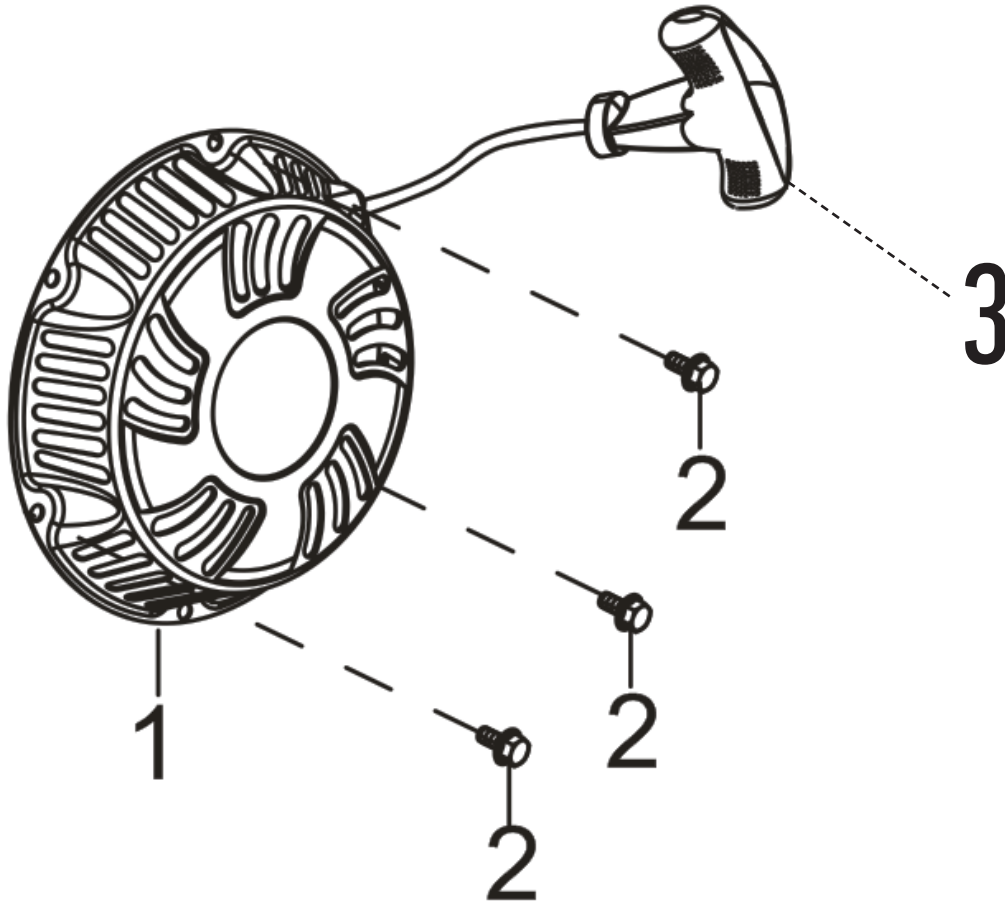

E07

POS.	CODE	DESCRIPTION	QTY
E07-1	A08613	BOLT	3
E07-2	A13077	RECOIL STARTER ASSEMBLY	1
E07-3	A10242	STARTER GRIP	1