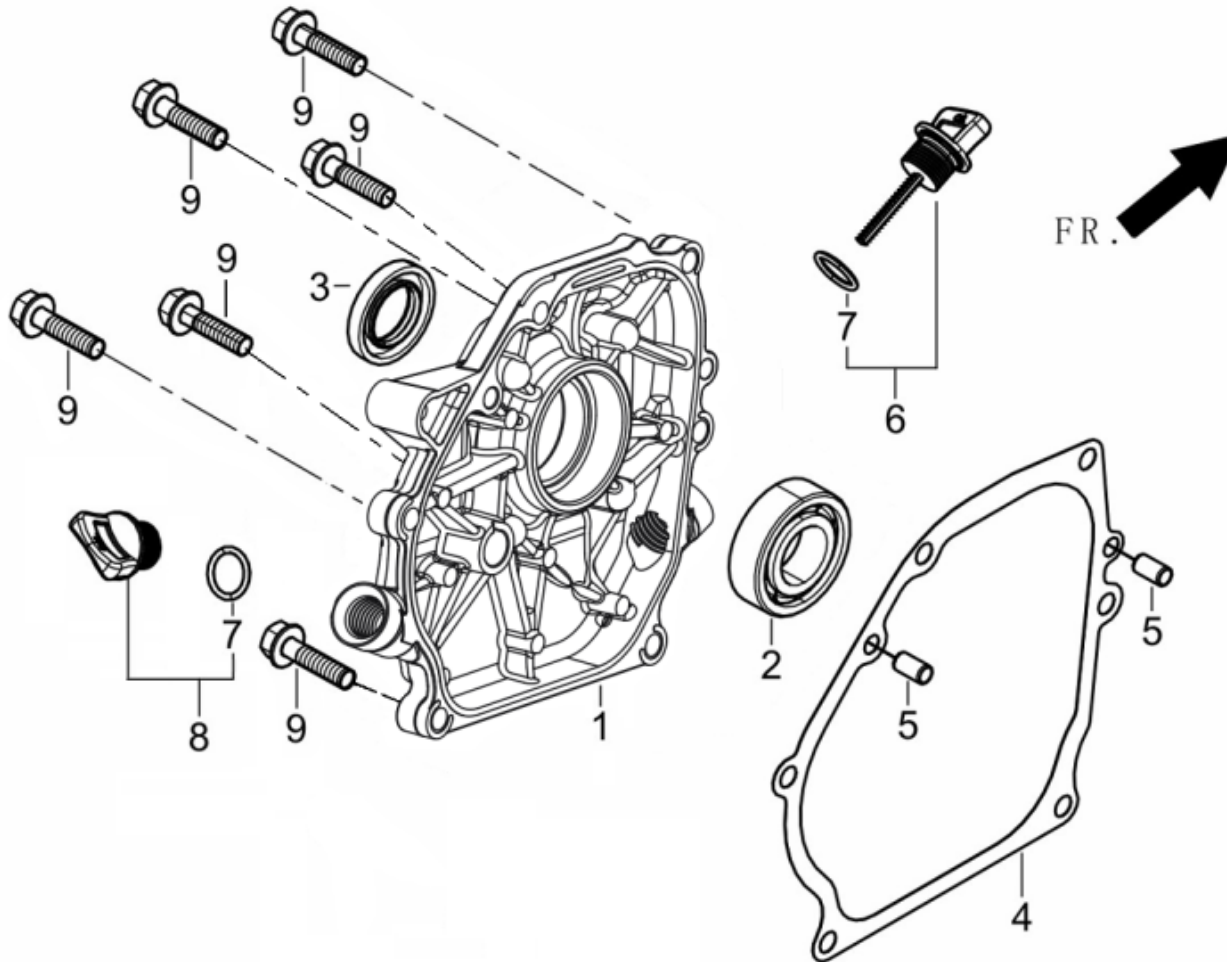

E01

POS.	CODE	DESCRIPTION	QTY
E01-1	A13066	CRANKCASE	1
E01-3	A09908	GOVERNOR GEAR	1
E01-7	A08481	GOVERNOR ARM	1
E01-8	A08287	DRAIN PLUG BOLT	2
E01-9	A08482	WASHER	2
E01-12	A08484	DEEP GROOVE BALL BEARING	1
E01-13	A08483	OIL SEAL	1
E01-16	A08610	WASHER	1
E01-17	A08951	COTTER PIN	1
E01-18	A08485	NUT	1
E01-19	A08852	BOLT	2
E01-20	A08608	ENGINE OIL SENSOR	1

E02

POS.	CODE	DESCRIPTION	QTY
E02-1	A10785	CRANKCASE COVER	1
E02-2	A08484	DEEP GROOVE BALL BEARING	1
E02-3	A08483	OIL SEAL	1
E02-4	A08289	CRANKCASE GASKET	1
E02-5	A08486	POSITION PIN	2
E02-6	A08468	OIL DIPSTICK	1
E02-8	A09912	ENGINE OIL PLUG	1
E02-9	A08939	BOLT	6

E03

POS.	CODE	DESCRIPTION	QTY
E03-1	A08290	CYLINDER HEAD	1
E03-2	A08291	CYLINDER HEAD COVER	1
E03-3	A08292	CYLINDER HEAD COVER GASKET	1
E03-4	A08968	BOLT	4
E03-5	A09913	BREATHER TUBE	1
E03-6	A08293	CYLINDER HEAD BOLT	4
E03-7	A08489	STUD BOLT	2
E03-8	A11338	STUD BOLT	2
E03-9	A08940	SPARK PLUG	1
E03-10	A08294	CYLINDER HEAD GASKET	1
E03-11	A08943	POSITION PIN	2

E04

POS.	CODE	DESCRIPTION	QTY
E04-1	A13073	CRANKSHAFT	1
E04-2	A09916	KEY	1

E05

POS.	CODE	DESCRIPTION	QTY
E05-1	A08408	PISTON RING SET	1
E05-2	A08409	PISTON PIN CLIP	2
E05-3	A08295	PISTON	1
E05-4	A08296	PISTON PIN	1
E05-5	A08297	CONNECTING ROD	1