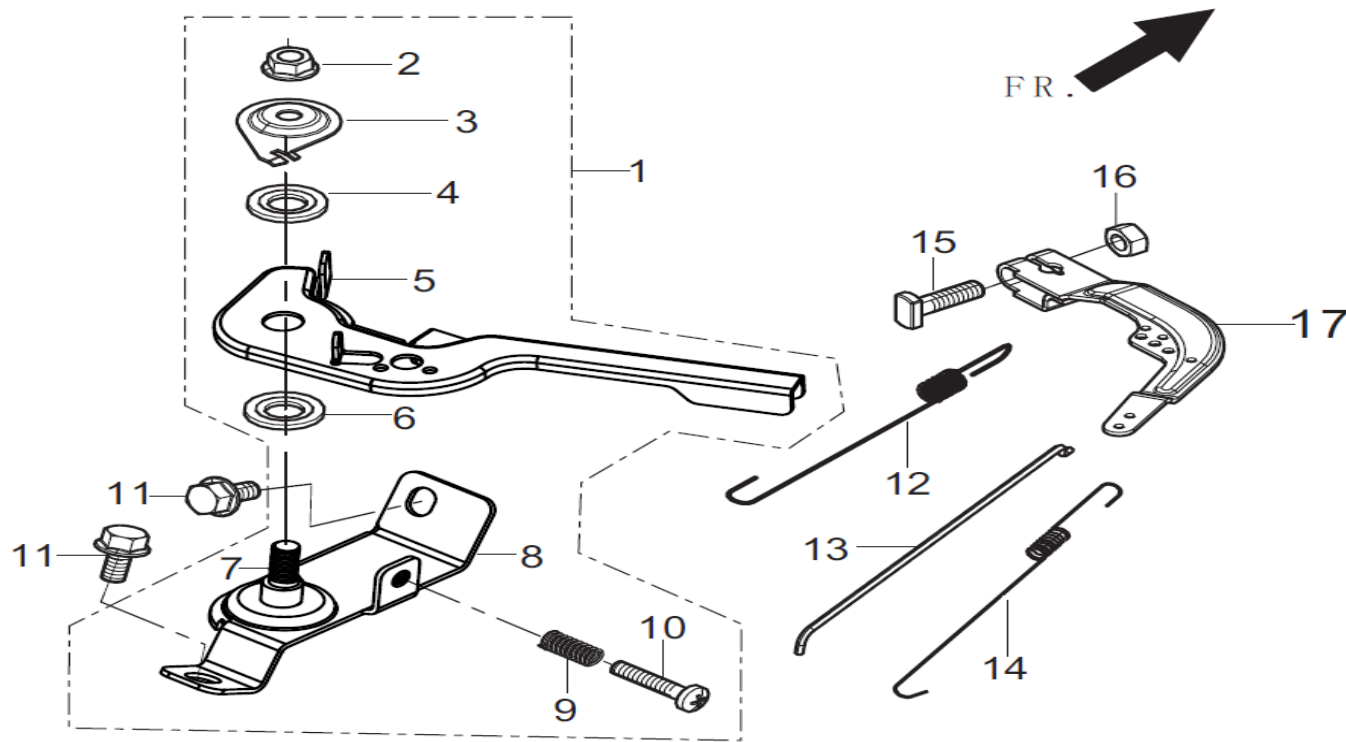

E06

POS.	CODE	DESCRIPTION	QTY
E06-1	A08451	CAMSHAFT ASSEMBLY	1
E06-2	A08298	VALVES SET	1
E06-3	A08299	SEAL GUIDE	1
E06-4	A08300	VALVE SPRING	2
E06-5	A08301	VALVE SPRING SEAT	2
E06-6	A08302	VALVE LOCK CLAMP	4
E06-7	A08440	VALVE TAPPET	2
E06-8	A08441	VALVE LIFTER	2
E06-9	A08442	LIFTER STOPPER PLATE	1
E06-10	A08459	ROCKSHAFT BOLT	2
E06-11	A08460	ROCKER VALVE	2
E06-12	A08461	VALVE ADJUSTING NUT	2
E06-13	A08462	VALVE LOCK NUT	2

E09

POS.	CODE	DESCRIPTION	QTY
E09-1	A13038	CARBURETOR ASSEMBLY	1
E09-2	A09924	AIR CLEANER SEAL GASKET	1
E09-3	A08469	CARBURETOR SEAL GASKET	1
E09-33	A08478	CARBURETOR INSULATOR PLATE	1
E09-34	A08470	CARBURETOR INSULATOR GASKET	1

E10

POS.	CODE	DESCRIPTION	QTY
E10-1	A08420	FLYWHEEL NUT	1
E10-2	A08618	STARTER PULLEY	1
E10-3	A08619	IMPELLER	1
E10-4	A08429	FLYWHEEL	1
E10-5	A13029	IGNITION COIL	1
E10-6	A08502	BOLT	2

E11

POS.	CODE	DESCRIPTION	QTY
E11-1	A13044	THROTTLE CONTROL ASSEMBLY	1
E11-11	A08494	BOLT	2
E11-12	A13019	GOVERNOR SPRING	1
E11-13	A09927	GOVERNOR ROD	1
E11-14	A08509	THROTTLE VALVE RETURNING SPRING	1
E11-15	A08505	GOVERNOR SUPPORT BOLT	1
E11-16	A08506	NUT	1
E11-17	A08504	GOVERNOR BRACKET	1