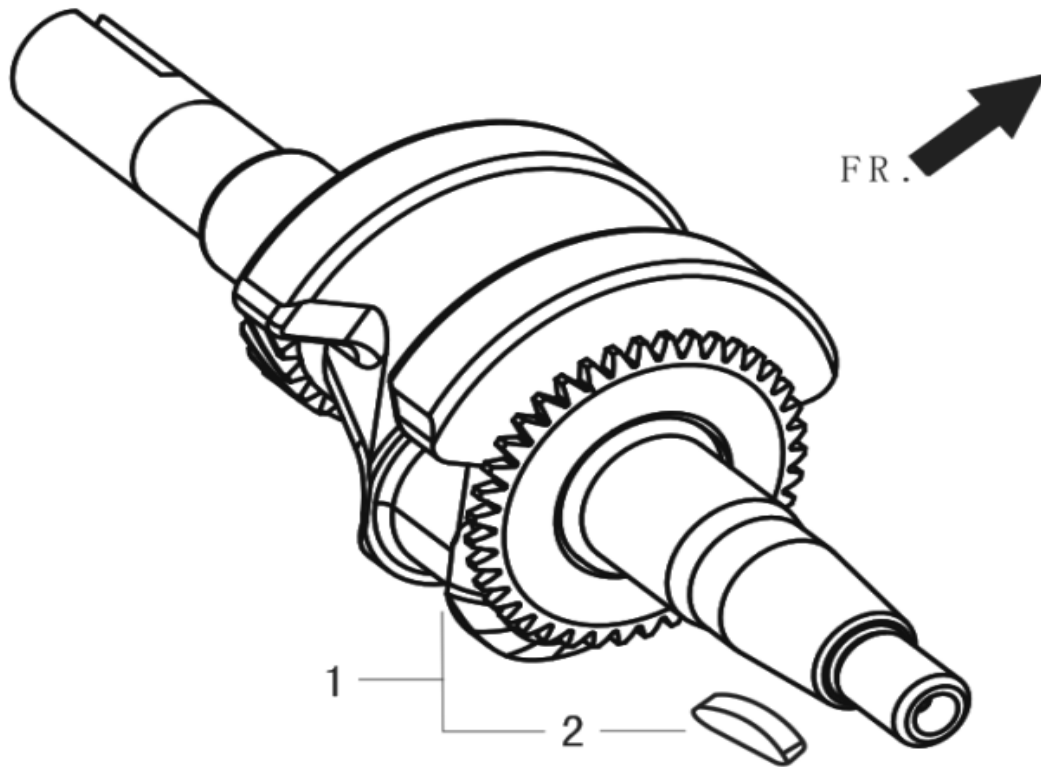

E04

POS.	CODE	DESCRIPTION	QTY
E04-1	A13073	CRANKSHAFT	1
E04-2	A09916	KEY	1