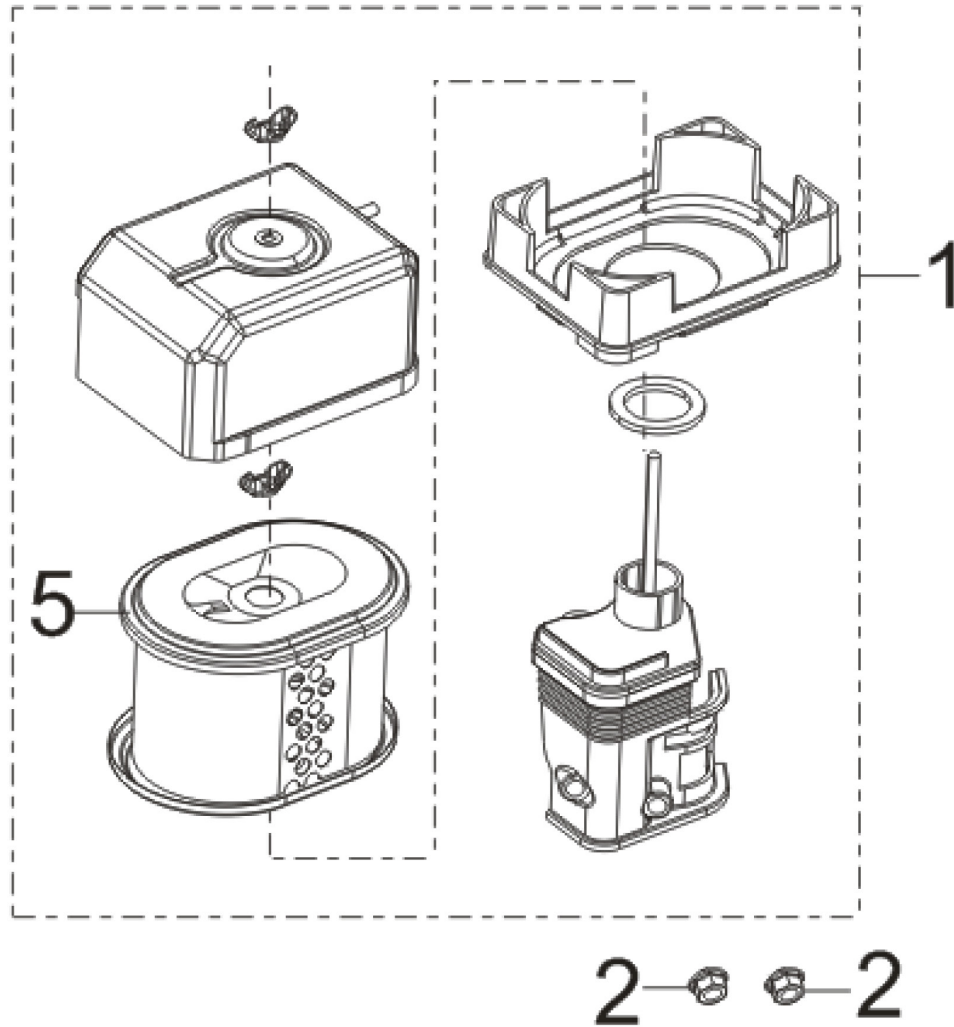

F01

POS.	CODE	DESCRIPTION	QTY
F01-1	A13089	AIR CLEANER	1
F01-2	A08506	NUT	2
F01-5	A10830	AIR CLEANER ELEMENT	1