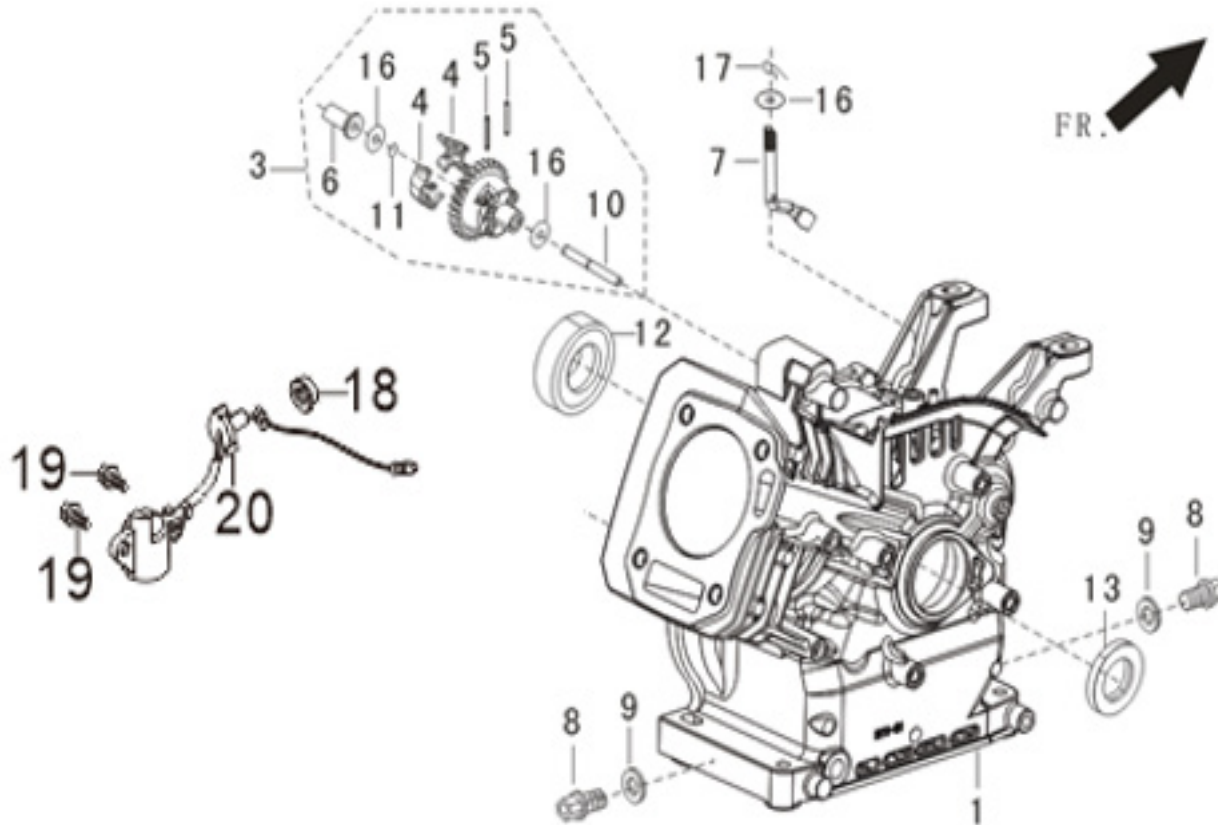

E01

POS.	CODE	DESCRIPTION	QTY
E01-1	A13066	CRANKCASE	1
E01-3	A09908	GOVERNOR GEAR	1
E01-7	A08481	GOVERNOR ARM	1
E01-8	A08287	DRAIN PLUG BOLT	2
E01-9	A08482	WASHER	2
E01-12	A08484	DEEP GROOVE BALL BEARING	1
E01-13	A08483	OIL SEAL	1
E01-16	A08610	WASHER	1
E01-17	A08951	COTTER PIN	1
E01-18	A08485	NUT	1
E01-19	A08852	BOLT	2
E01-20	A08608	ENGINE OIL SENSOR	1

E02

POS.	CODE	DESCRIPTION	QTY
E02-1	A10785	CRANKCASE COVER	1
E02-2	A08484	DEEP GROOVE BALL BEARING	1
E02-3	A08483	OIL SEAL	1
E02-4	A08289	CRANKCASE GASKET	1
E02-5	A08486	POSITION PIN	2
E02-6	A08468	OIL DIPSTICK	1
E02-8	A09912	ENGINE OIL PLUG	1
E02-9	A08939	BOLT	6

E04

POS.	CODE	DESCRIPTION	QTY
E04-1	A13073	CRANKSHAFT	1
E04-2	A09916	KEY	1

E05

POS.	CODE	DESCRIPTION	QTY
E05-1	A08408	PISTON RING SET	1
E05-2	A08409	PISTON PIN CLIP	2
E05-3	A08295	PISTON	1
E05-4	A08296	PISTON PIN	1
E05-5	A08297	CONNECTING ROD	1

E06

POS.	CODE	DESCRIPTION	QTY
E06-1	A08451	CAMSHAFT ASSEMBLY	1
E06-2	A08298	VALVES SET	1
E06-3	A08299	SEAL GUIDE	1
E06-4	A08300	VALVE SPRING	2
E06-5	A08301	VALVE SPRING SEAT	2
E06-6	A08302	VALVE LOCK CLAMP	4
E06-7	A08440	VALVE TAPPET	2
E06-8	A08441	VALVE LIFTER	2
E06-9	A08442	LIFTER STOPPER PLATE	1
E06-10	A08459	ROCKSHAFT BOLT	2
E06-11	A08460	ROCKER VALVE	2
E06-12	A08461	VALVE ADJUSTING NUT	2
E06-13	A08462	VALVE LOCK NUT	2