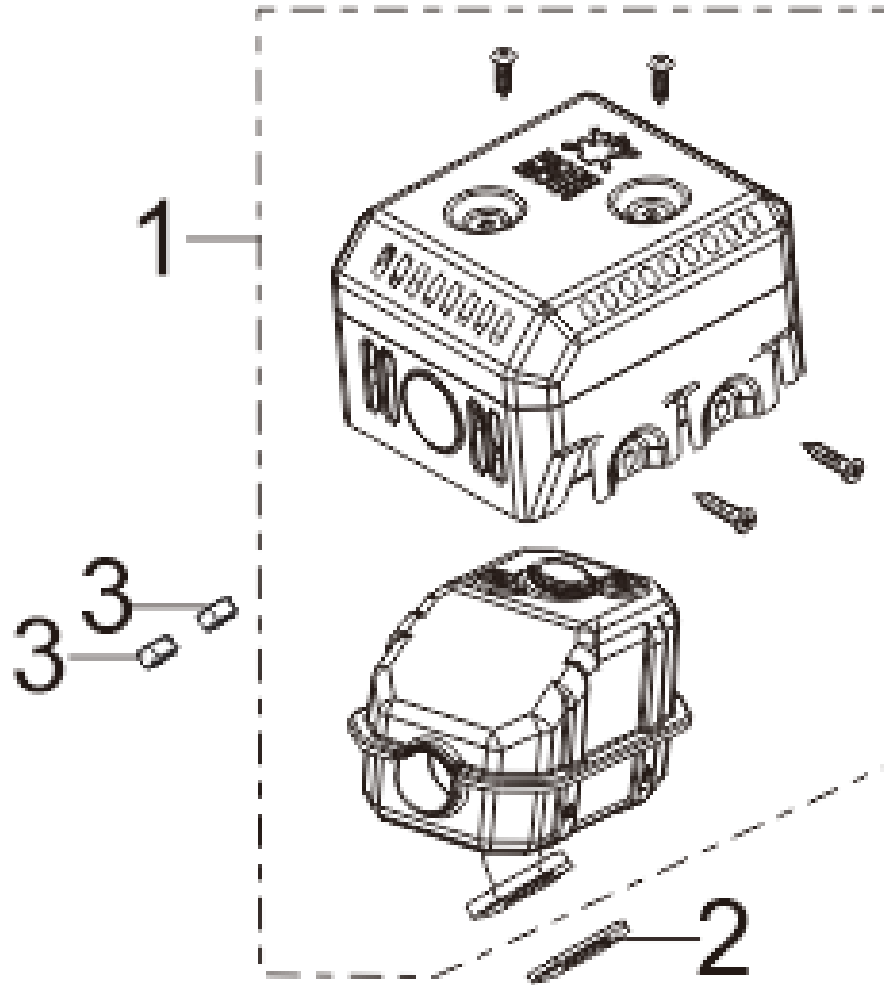

F02

POS.	CODE	DESCRIPTION	QTY
F02-1	A13027	MUFFLER ASSEMBLY	1
F02-2	A08622	EXHAUST OUTLET GASKET	1
F02-3	A08747	NUT	2