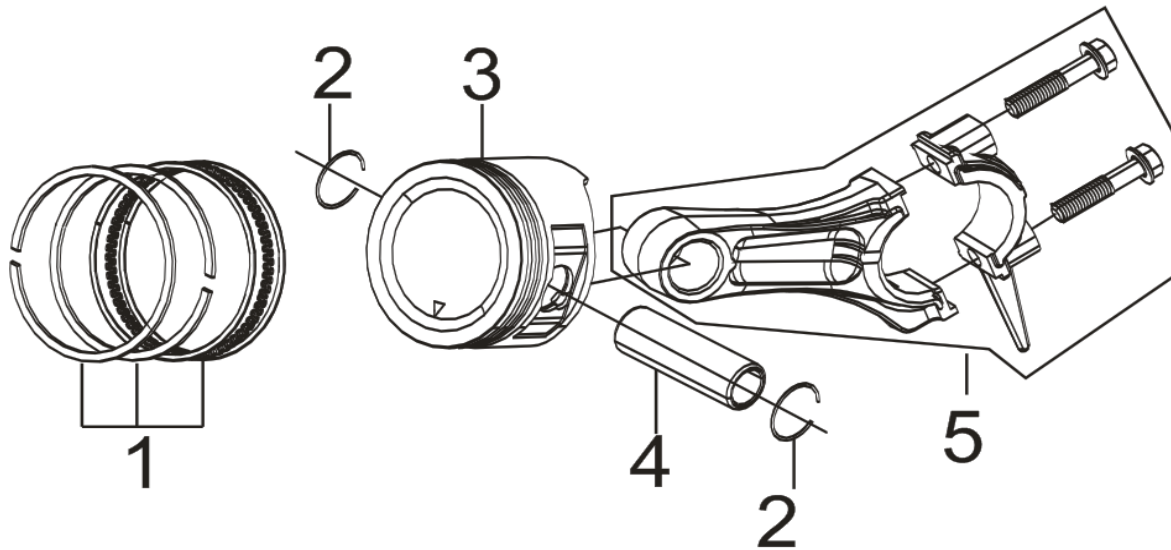

E02

POS.	CODE	DESCRIPTION	QTY
E02-1	A10785	CRANKCASE COVER	1
E02-2	A08484	DEEP GROOVE BALL BEARING	1
E02-3	A08483	OIL SEAL	1
E02-4	A08289	CRANKCASE GASKET	1
E02-5	A08486	POSITION PIN	2
E02-6	A08468	OIL DIPSTICK	1
E02-8	A09912	ENGINE OIL PLUG	1
E02-9	A08939	BOLT	6

E03

POS.	CODE	DESCRIPTION	QTY
E03-1	A08290	CYLINDER HEAD	1
E03-2	A08291	CYLINDER HEAD COVER	1
E03-3	A08292	CYLINDER HEAD COVER GASKET	1
E03-4	A08968	BOLT	4
E03-5	A09913	BREATHER TUBE	1
E03-6	A08293	CYLINDER HEAD BOLT	4
E03-7	A08489	STUD BOLT	2
E03-8	A11338	STUD BOLT	2
E03-9	A08940	SPARK PLUG	1
E03-10	A08294	CYLINDER HEAD GASKET	1
E03-11	A08943	POSITION PIN	2

E04

POS.	CODE	DESCRIPTION	QTY
E04-1	A13073	CRANKSHAFT	1
E04-2	A09916	KEY	1

E05

POS.	CODE	DESCRIPTION	QTY
E05-1	A08408	PISTON RING SET	1
E05-2	A08409	PISTON PIN CLIP	2
E05-3	A08295	PISTON	1
E05-4	A08296	PISTON PIN	1
E05-5	A08297	CONNECTING ROD	1

E06

POS.	CODE	DESCRIPTION	QTY
E06-1	A08451	CAMSHAFT ASSEMBLY	1
E06-2	A08298	VALVES SET	1
E06-3	A08299	SEAL GUIDE	1
E06-4	A08300	VALVE SPRING	2
E06-5	A08301	VALVE SPRING SEAT	2
E06-6	A08302	VALVE LOCK CLAMP	4
E06-7	A08440	VALVE TAPPET	2
E06-8	A08441	VALVE LIFTER	2
E06-9	A08442	LIFTER STOPPER PLATE	1
E06-10	A08459	ROCKSHAFT BOLT	2
E06-11	A08460	ROCKER VALVE	2
E06-12	A08461	VALVE ADJUSTING NUT	2
E06-13	A08462	VALVE LOCK NUT	2