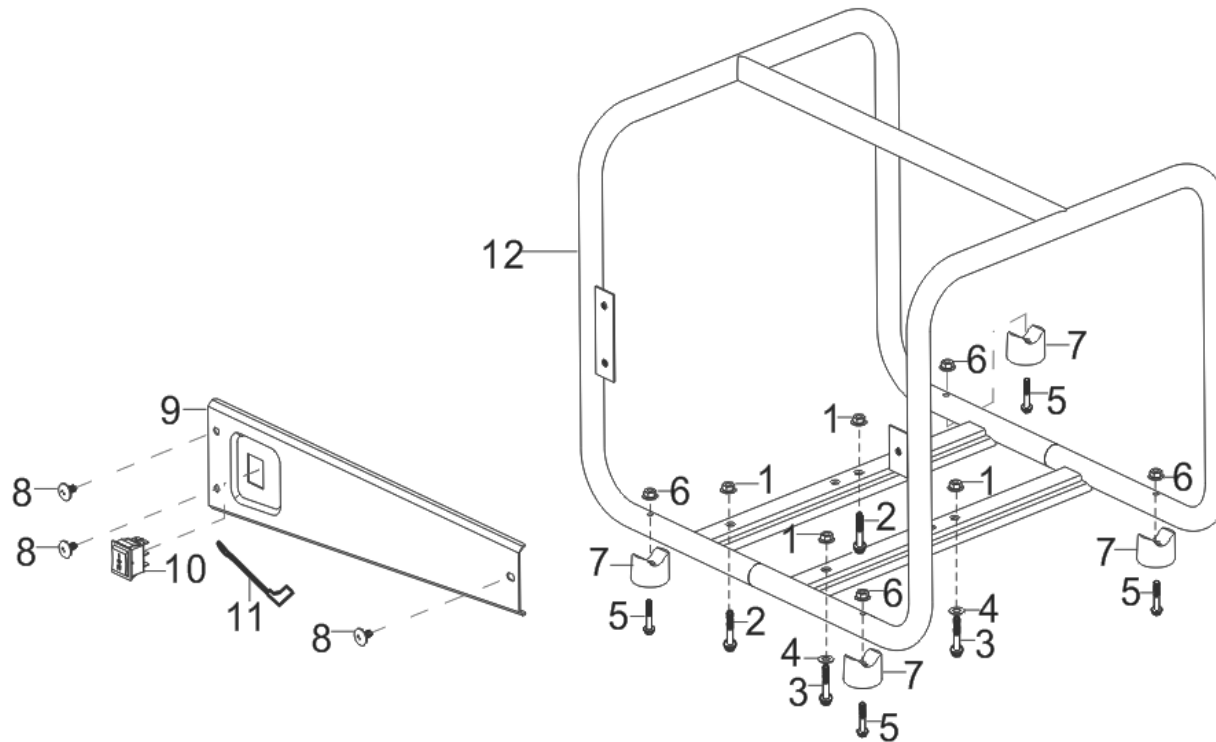

F04

POS.	CODE	DESCRIPTION	QTY
F04-1	A11017	NUT	4
F04-2	A08600	BOLT	2
F04-3	A10693	BOLT	2
F04-4	A09945	WASHER	2
F04-5	A10690	BOLT	4
F04-6	A08506	NUT	4
F04-7	A11334	ENGINE FRAME SHOCK ABSORPTION SEAT	4
F04-8	A11159	SCREW	3
F04-9	A10822	ENGINE FRAME DECORATED PLATE	1
F04-10	A11243	SWITCH	1
F04-11	A11299	STOP ENGINE WIRE	1
F04-12	A10847	ENGINE FRAME ASSEMBLY	1