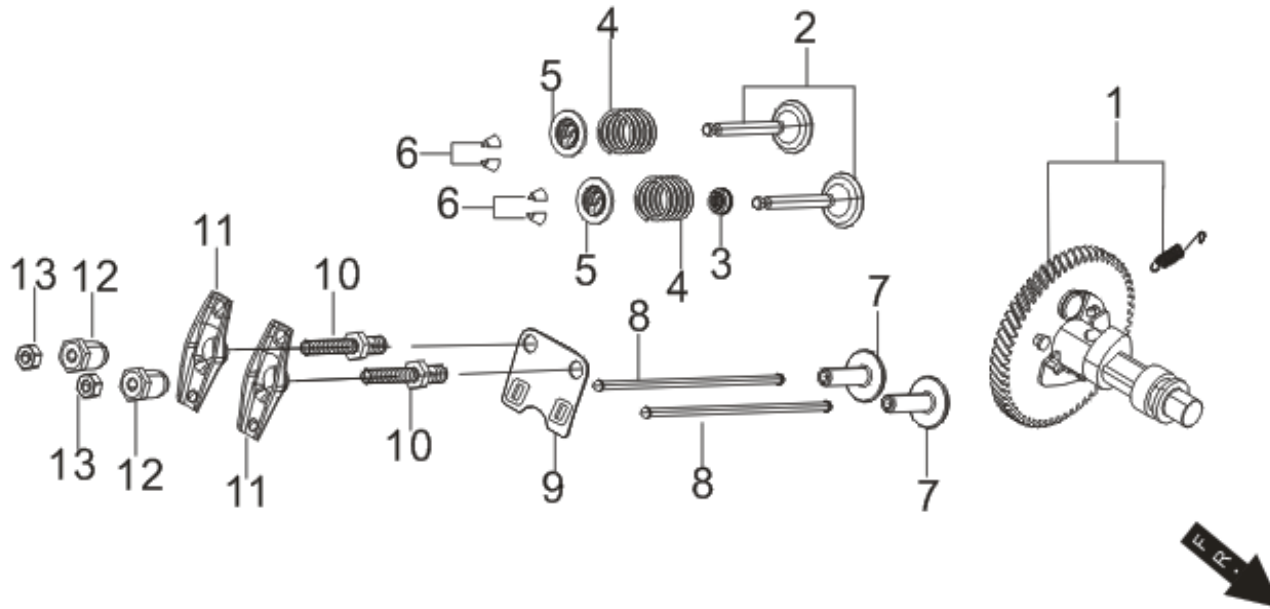

E03

POS.	CODE	DESCRIPTION	QTY
E03-1	A08290	CYLINDER HEAD	1
E03-2	A08291	CYLINDER HEAD COVER	1
E03-3	A08292	CYLINDER HEAD COVER GASKET	1
E03-4	A08968	BOLT	4
E03-5	A09913	BREATHER TUBE	1
E03-6	A08293	CYLINDER HEAD BOLT	4
E03-7	A08489	STUD BOLT	2
E03-8	A11338	STUD BOLT	2
E03-9	A08940	SPARK PLUG	1
E03-10	A08294	CYLINDER HEAD GASKET	1
E03-11	A08943	POSITION PIN	2

E04

POS.	CODE	DESCRIPTION	QTY
E04-1	A13073	CRANKSHAFT	1
E04-2	A09916	KEY	1

E05

POS.	CODE	DESCRIPTION	QTY
E05-1	A08408	PISTON RING SET	1
E05-2	A08409	PISTON PIN CLIP	2
E05-3	A08295	PISTON	1
E05-4	A08296	PISTON PIN	1
E05-5	A08297	CONNECTING ROD	1

E06

POS.	CODE	DESCRIPTION	QTY
E06-1	A08451	CAMSHAFT ASSEMBLY	1
E06-2	A08298	VALVES SET	1
E06-3	A08299	SEAL GUIDE	1
E06-4	A08300	VALVE SPRING	2
E06-5	A08301	VALVE SPRING SEAT	2
E06-6	A08302	VALVE LOCK CLAMP	4
E06-7	A08440	VALVE TAPPET	2
E06-8	A08441	VALVE LIFTER	2
E06-9	A08442	LIFTER STOPPER PLATE	1
E06-10	A08459	ROCKSHAFT BOLT	2
E06-11	A08460	ROCKER VALVE	2
E06-12	A08461	VALVE ADJUSTING NUT	2
E06-13	A08462	VALVE LOCK NUT	2

E10

POS.	CODE	DESCRIPTION	QTY
E10-1	A08420	FLYWHEEL NUT	1
E10-2	A08618	STARTER PULLEY	1
E10-3	A08619	IMPELLER	1
E10-4	A08429	FLYWHEEL	1
E10-5	A13029	IGNITION COIL	1
E10-6	A08502	BOLT	2

E11

POS.	CODE	DESCRIPTION	QTY
E11-1	A13044	THROTTLE CONTROL ASSEMBLY	1
E11-11	A08494	BOLT	2
E11-12	A13019	GOVERNOR SPRING	1
E11-13	A09927	GOVERNOR ROD	1
E11-14	A08509	THROTTLE VALVE RETURNING SPRING	1
E11-15	A08505	GOVERNOR SUPPORT BOLT	1
E11-16	A08506	NUT	1
E11-17	A08504	GOVERNOR BRACKET	1