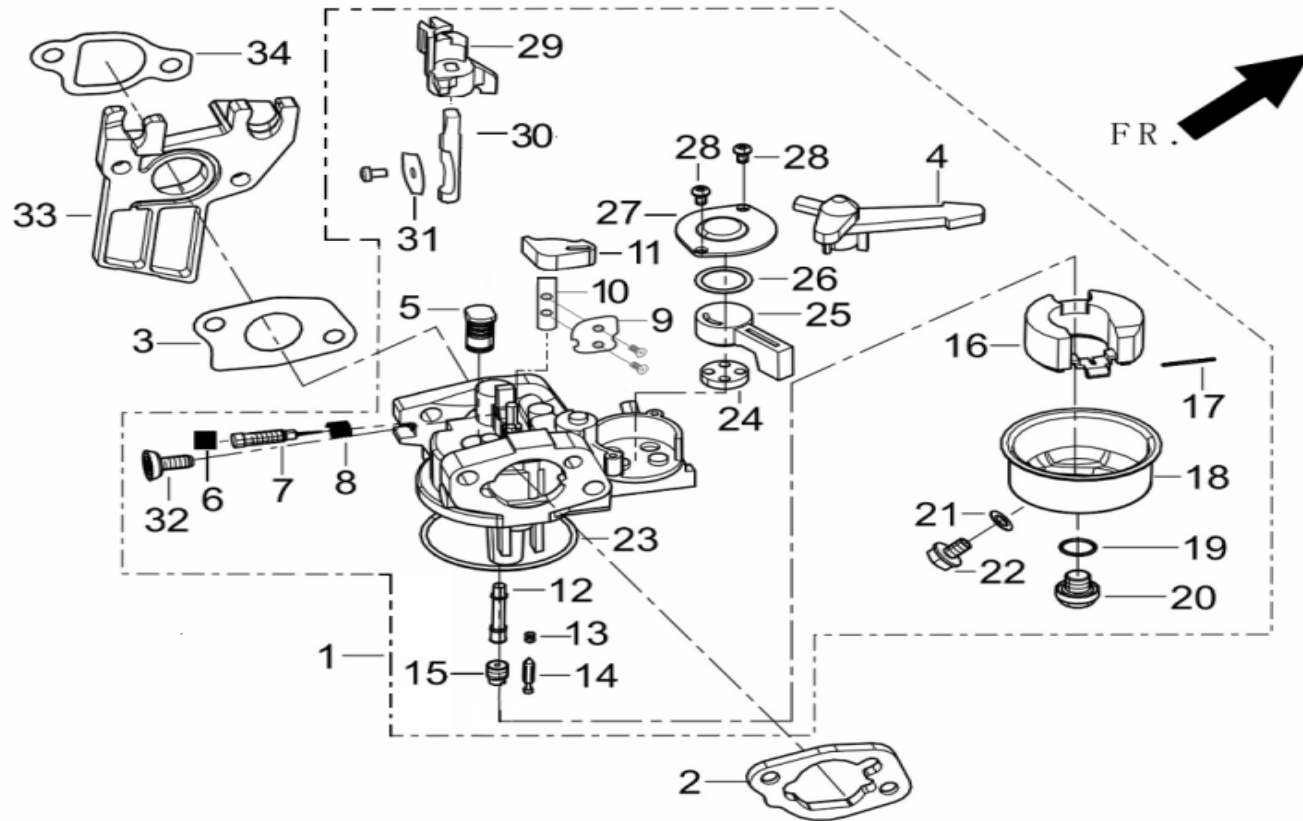

E09

POS.	CODE	DESCRIPTION	QTY
E09-1	A13038	CARBURETOR ASSEMBLY	1
E09-2	A09924	AIR CLEANER SEAL GASKET	1
E09-3	A08469	CARBURETOR SEAL GASKET	1
E09-33	A08478	CARBURETOR INSULATOR PLATE	1
E09-34	A08470	CARBURETOR INSULATOR GASKET	1