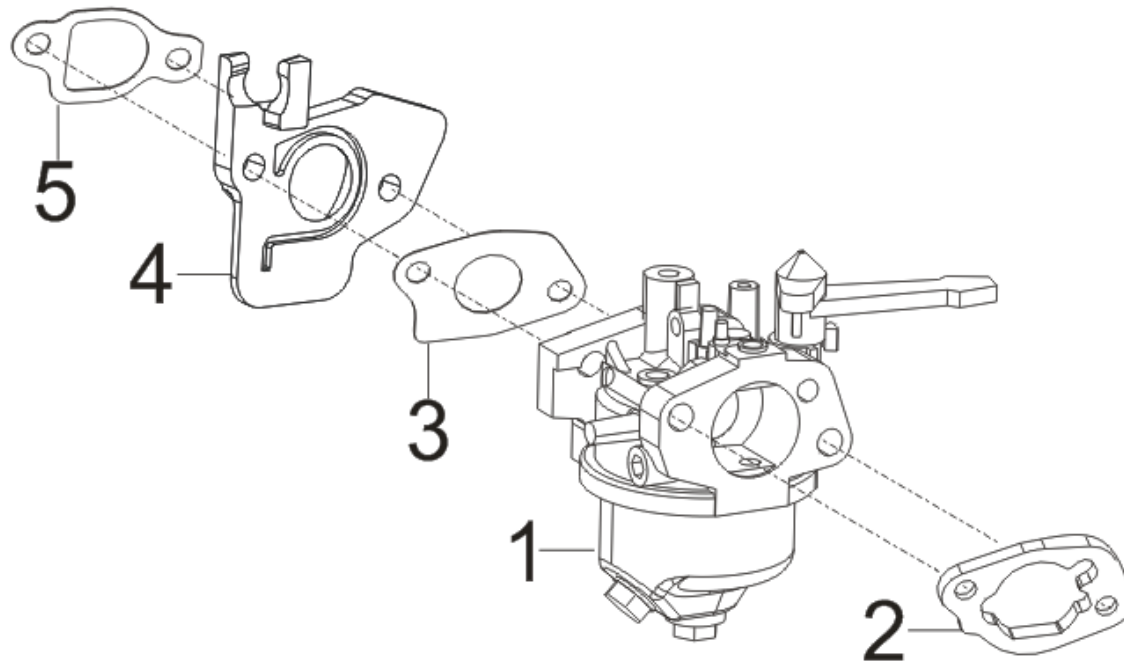

E09

POS.	CODE	DESCRIPTION	QTY
E09-1	A13037	CARBURETOR	1
E09-2	A08498	AIR CLEANER SEAL GASKET	1
E09-3	A08469	CARBURETOR SEAL GASKET	1
E09-4	A11058	CARBURETOR INSULATOR PLATE	1
E09-5	A08477	CARBURETOR INSULATOR GASKET	1