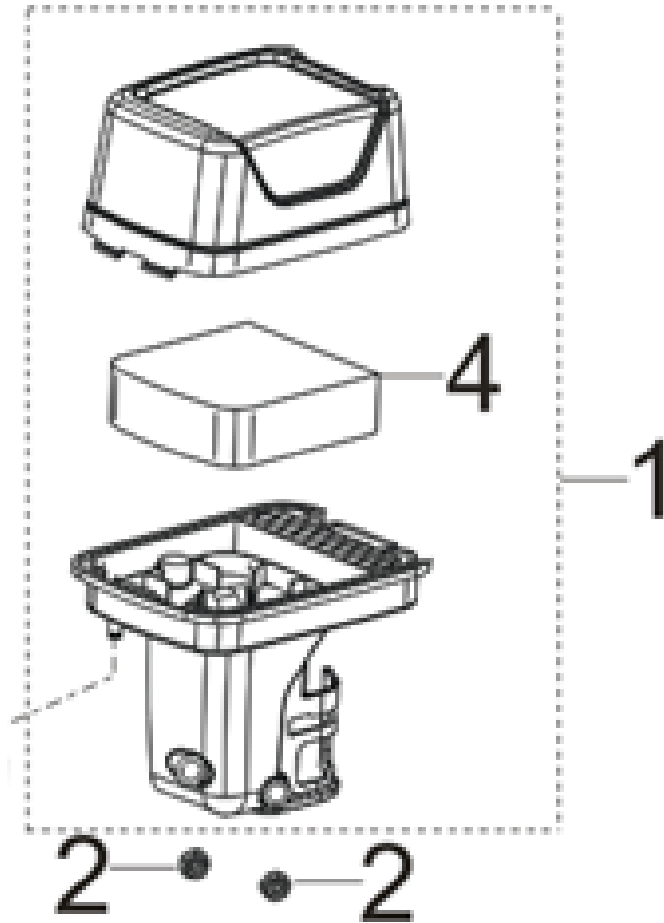

F01

POS.	CODE	DESCRIPTION	QTY
F01-1	A13092	AIR CLEANER	1
F01-2	A08506	NUT	2
F01-4	A11332	AIR CLEANER ELEMENT	1