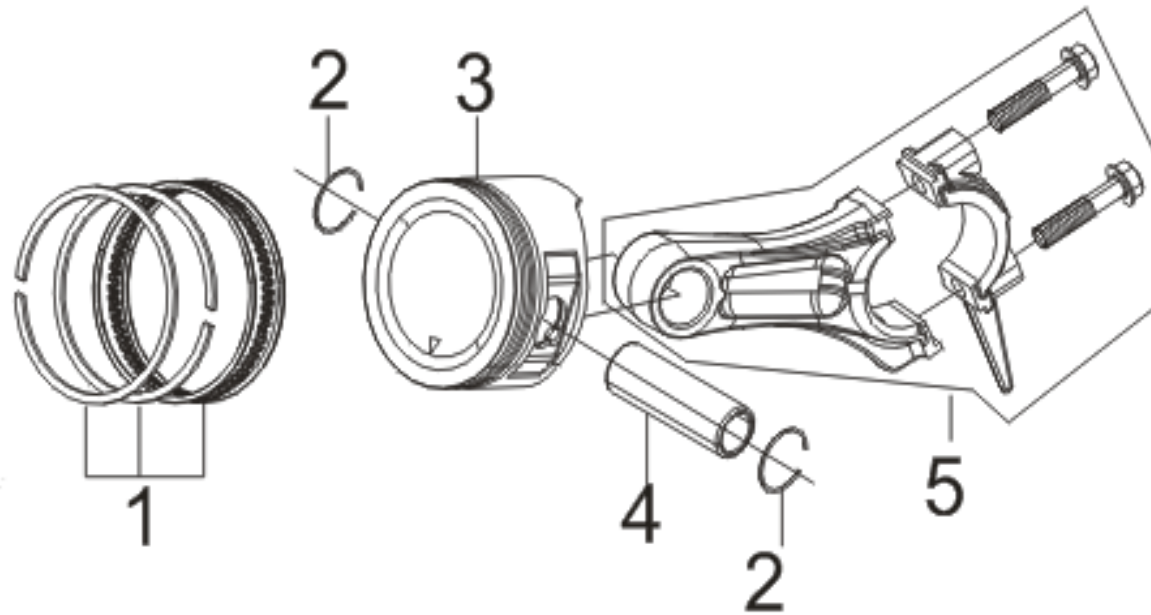

E03

POS.	CODE	DESCRIPTION	QTY
E03-1	A10923	CYLINDER HEAD	1
E03-2	A10779	CYLINDER HEAD COVER	1
E03-3	A10883	CYLINDER HEAD COVER GASKET	1
E03-4	A09937	HEXAGON SOCKET FLANGE FACE BOLT	4
E03-5	A11259	BREATHER TUBE	1
E03-6	A13017	CYLINDER HEAD COVER PIN LIMIT PLATE	1
E03-7	A08293	CYLINDER HEAD BOLT	4
E03-8	A08940	SPARK PLUG	1
E03-9	A08494	HEXAGON SOCKET FLANGE FACE BOLT	2
E03-10	A11207	CYLINDER BODY SHROUD	1
E03-11	A11331	STUD BOLT	2
E03-12	A08556	STUD BOLT	2
E03-13	A10878	CYLINDER HEAD GASKET	1
E03-14	A08866	POSITION PIN	2

E04

POS.	CODE	DESCRIPTION	QTY
E04-1	A10806	CRANKSHAFT ASSEMBLY	1
E04-2	A09641	TIMING DRIVE GEAR	1
E04-3	A11287	FLAT WASHER	1

E05

POS.	CODE	DESCRIPTION	QTY
E05-1	A11120	PISTON RING SET	1
E05-2	A08417	PISTON PIN CLIP	2
E05-3	A11047	PISTON	1
E05-4	A08387	PISTON PIN	1
E05-5	A11145	CONNECTING ROD	1

E06

POS.	CODE	DESCRIPTION	QTY
E06-1	A10732	CAMSHAFT ASSEMBLY	1
E06-2	A11268	VALVES SET	1
E06-3	A08299	SEAL GUIDE	1
E06-4	A08300	VALVE SPRING	2
E06-5	A08301	VALVE SPRING SEAT	2
E06-6	A08302	VALVE LOCK CLAMP	4
E06-7	A09643	VALVE TAPPET	2
E06-8	A11006	VALVE LIFTER	2
E06-9	A09049	ROCKER SHAFT	2
E06-10	A08973	ROCKER VALVE	2