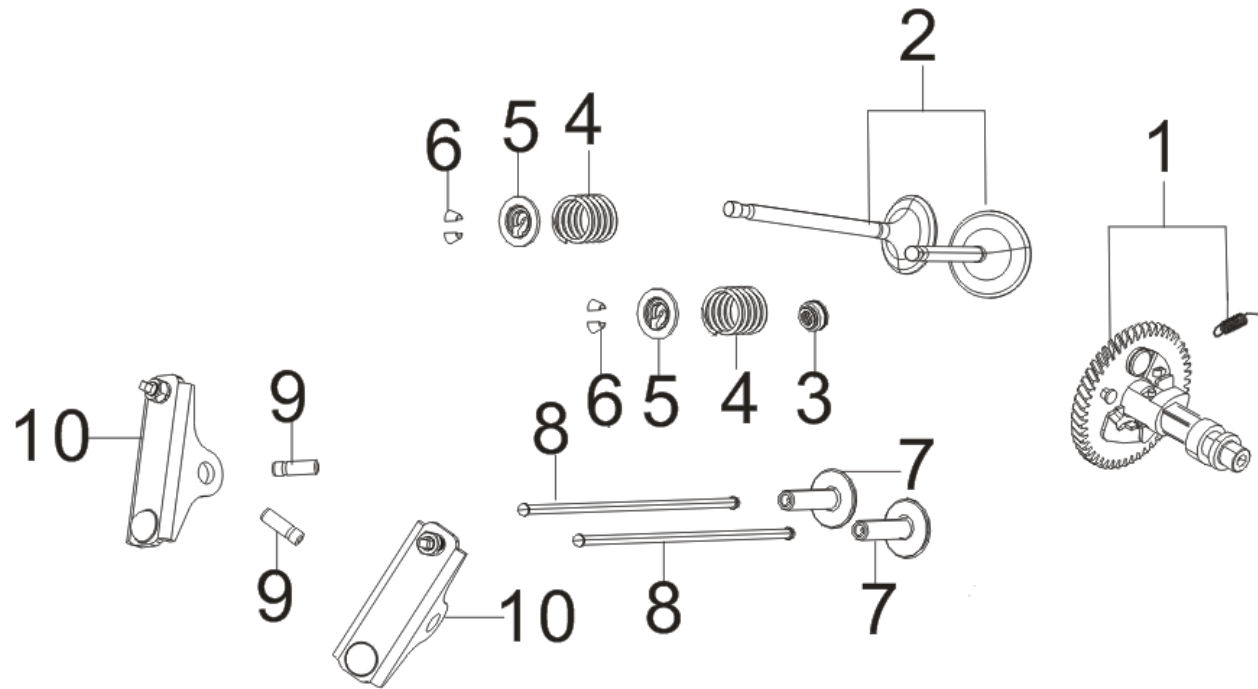

E03

POS.	CODE	DESCRIPTION	QTY
E03-1	A10923	CYLINDER HEAD	1
E03-2	A10779	CYLINDER HEAD COVER	1
E03-3	A10883	CYLINDER HEAD COVER GASKET	1
E03-4	A09937	HEXAGON SOCKET FLANGE FACE BOLT	4
E03-5	A11259	BREATHER TUBE	1
E03-6	A13017	CYLINDER HEAD COVER PIN LIMIT PLATE	1
E03-7	A08293	CYLINDER HEAD BOLT	4
E03-8	A08940	SPARK PLUG	1
E03-9	A08494	HEXAGON SOCKET FLANGE FACE BOLT	2
E03-10	A11207	CYLINDER BODY SHROUD	1
E03-11	A11331	STUD BOLT	2
E03-12	A08556	STUD BOLT	2
E03-13	A10878	CYLINDER HEAD GASKET	1
E03-14	A08866	POSITION PIN	2

E04

POS.	CODE	DESCRIPTION	QTY
E04-1	A10806	CRANKSHAFT ASSEMBLY	1
E04-2	A09641	TIMING DRIVE GEAR	1
E04-3	A11287	FLAT WASHER	1

E05

POS.	CODE	DESCRIPTION	QTY
E05-1	A11120	PISTON RING SET	1
E05-2	A08417	PISTON PIN CLIP	2
E05-3	A11047	PISTON	1
E05-4	A08387	PISTON PIN	1
E05-5	A11145	CONNECTING ROD	1

E06

POS.	CODE	DESCRIPTION	QTY
E06-1	A10732	CAMSHAFT ASSEMBLY	1
E06-2	A11268	VALVES SET	1
E06-3	A08299	SEAL GUIDE	1
E06-4	A08300	VALVE SPRING	2
E06-5	A08301	VALVE SPRING SEAT	2
E06-6	A08302	VALVE LOCK CLAMP	4
E06-7	A09643	VALVE TAPPET	2
E06-8	A11006	VALVE LIFTER	2
E06-9	A09049	ROCKER SHAFT	2
E06-10	A08973	ROCKER VALVE	2

E10

POS.	CODE	DESCRIPTION	QTY
E10-1	A08420	FLYWHEEL NUT	1
E10-2	A08618	STARTER PULLEY	1
E10-3	A09674	IMPELLER	1
E10-4	A10843	FLYWHEEL	1
E10-5	A13029	IGNITION COIL	1
E10-6	A08502	BOLT	2

E11

POS.	CODE	DESCRIPTION	QTY
E11-1	A10773	THROTTLE CONTROL	1
E11-2	A11213	GOVERNOR SPRING	1
E11-3	A11150	GOVERNOR ROD	1
E11-4	A11218	THROTTLE VALVE RETURNING SPRING	1
E11-5	A08504	GOVERNOR BRACKET	1
E11-6	A08494	BOLT	2
E11-7	A08505	GOVERNOR SUPPORT BOLT	1
E11-8	A08506	NUT	1