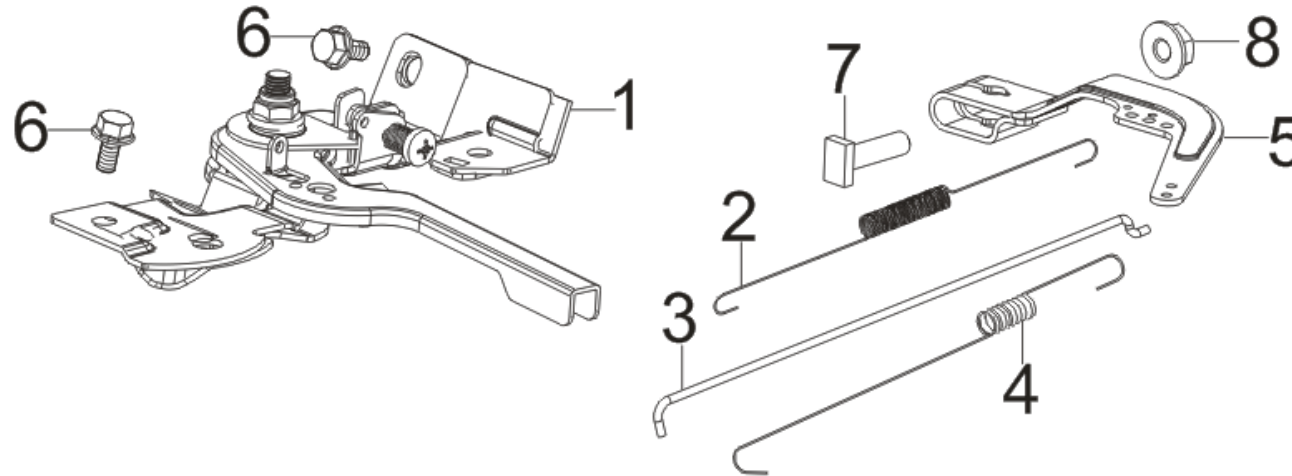

E09

POS.	CODE	DESCRIPTION	QTY
E09-1	A13037	CARBURETOR	1
E09-2	A08498	AIR CLEANER SEAL GASKET	1
E09-3	A08469	CARBURETOR SEAL GASKET	1
E09-4	A11058	CARBURETOR INSULATOR PLATE	1
E09-5	A08477	CARBURETOR INSULATOR GASKET	1

E10

POS.	CODE	DESCRIPTION	QTY
E10-1	A08420	FLYWHEEL NUT	1
E10-2	A08618	STARTER PULLEY	1
E10-3	A09674	IMPELLER	1
E10-4	A10843	FLYWHEEL	1
E10-5	A13029	IGNITION COIL	1
E10-6	A08502	BOLT	2

E11

POS.	CODE	DESCRIPTION	QTY
E11-1	A10773	THROTTLE CONTROL	1
E11-2	A11213	GOVERNOR SPRING	1
E11-3	A11150	GOVERNOR ROD	1
E11-4	A11218	THROTTLE VALVE RETURNING SPRING	1
E11-5	A08504	GOVERNOR BRACKET	1
E11-6	A08494	BOLT	2
E11-7	A08505	GOVERNOR SUPPORT BOLT	1
E11-8	A08506	NUT	1