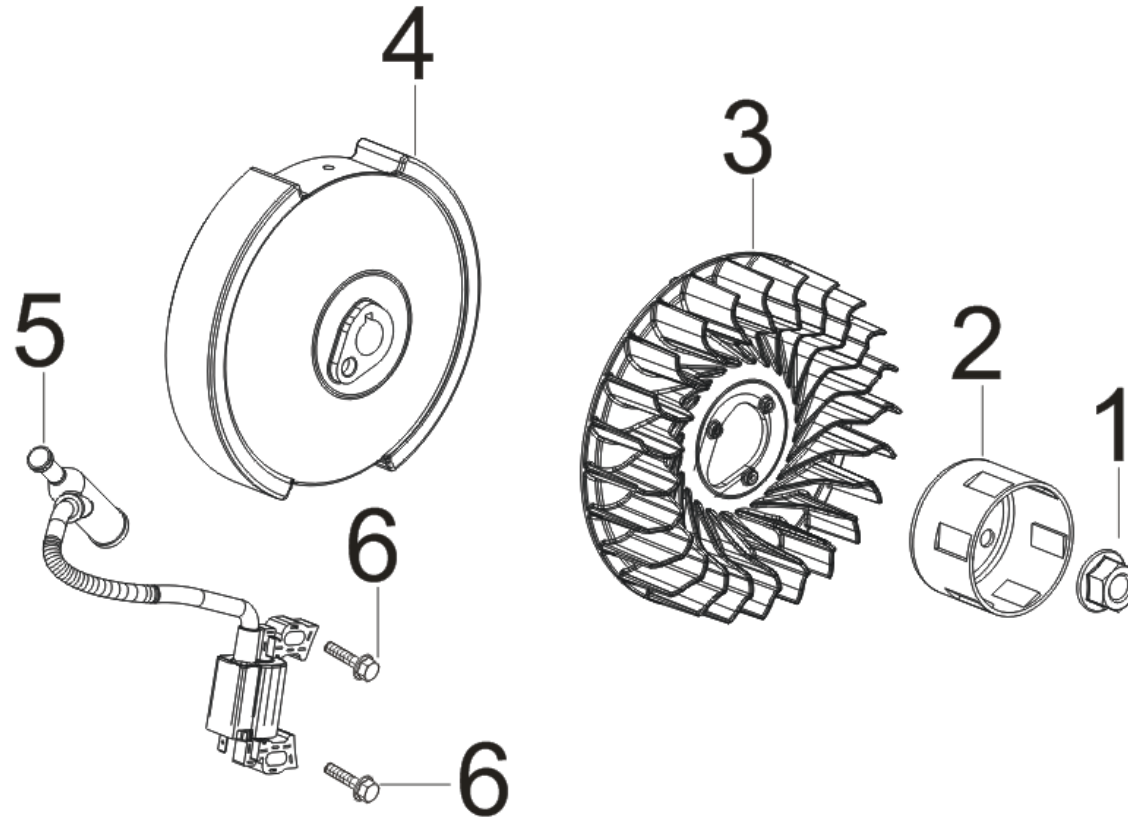

E04

POS.	CODE	DESCRIPTION	QTY
E04-1	A10806	CRANKSHAFT ASSEMBLY	1
E04-2	A09641	TIMING DRIVE GEAR	1
E04-3	A11287	FLAT WASHER	1

E05

POS.	CODE	DESCRIPTION	QTY
E05-1	A11120	PISTON RING SET	1
E05-2	A08417	PISTON PIN CLIP	2
E05-3	A11047	PISTON	1
E05-4	A08387	PISTON PIN	1
E05-5	A11145	CONNECTING ROD	1

E06

POS.	CODE	DESCRIPTION	QTY
E06-1	A10732	CAMSHAFT ASSEMBLY	1
E06-2	A11268	VALVES SET	1
E06-3	A08299	SEAL GUIDE	1
E06-4	A08300	VALVE SPRING	2
E06-5	A08301	VALVE SPRING SEAT	2
E06-6	A08302	VALVE LOCK CLAMP	4
E06-7	A09643	VALVE TAPPET	2
E06-8	A11006	VALVE LIFTER	2
E06-9	A09049	ROCKER SHAFT	2
E06-10	A08973	ROCKER VALVE	2

E07

POS.	CODE	DESCRIPTION	QTY
E07-1	A13077	RECOIL STARTER ASSEMBLY	1
E07-2	A08613	HEXAGON SOCKET FLANGE FACE BOLT	3

E08

POS.	CODE	DESCRIPTION	QTY
E08-1	A11203	SHROUD	1
E08-2	A11197	LOWER SHIELD	1
E08-3	A10917	GROUNDING	1
E08-4	A08968	BOLT	4
E08-5	A08924	WIRE CLIP	1
E08-6	A10975	RUBBER JACKET	1
E08-7	A08615	OIL PROTECTOR	1
E08-8	A08852	BOLT	1

E10

POS.	CODE	DESCRIPTION	QTY
E10-1	A08420	FLYWHEEL NUT	1
E10-2	A08618	STARTER PULLEY	1
E10-3	A09674	IMPELLER	1
E10-4	A10843	FLYWHEEL	1
E10-5	A13029	IGNITION COIL	1
E10-6	A08502	BOLT	2

E11

POS.	CODE	DESCRIPTION	QTY
E11-1	A10773	THROTTLE CONTROL	1
E11-2	A11213	GOVERNOR SPRING	1
E11-3	A11150	GOVERNOR ROD	1
E11-4	A11218	THROTTLE VALVE RETURNING SPRING	1
E11-5	A08504	GOVERNOR BRACKET	1
E11-6	A08494	BOLT	2
E11-7	A08505	GOVERNOR SUPPORT BOLT	1
E11-8	A08506	NUT	1