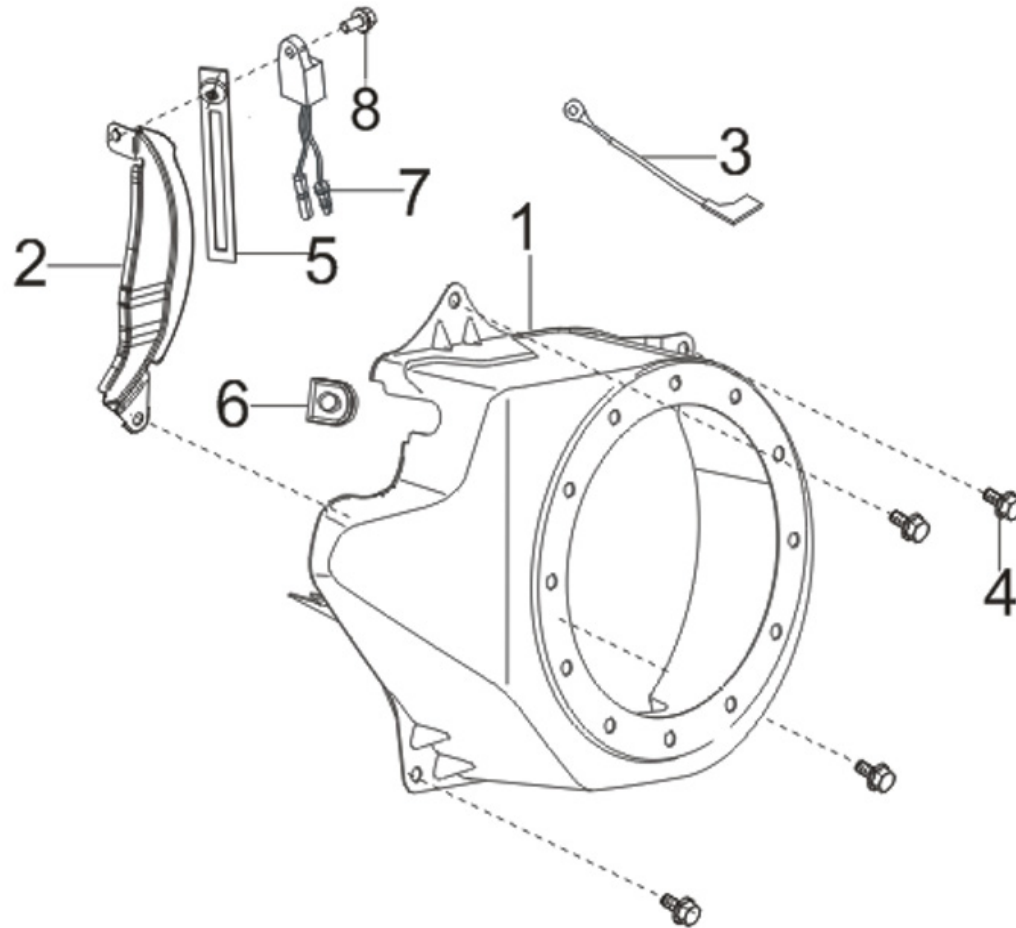

E04

POS.	CODE	DESCRIPTION	QTY
E04-1	A10806	CRANKSHAFT ASSEMBLY	1
E04-2	A09641	TIMING DRIVE GEAR	1
E04-3	A11287	FLAT WASHER	1

E05

POS.	CODE	DESCRIPTION	QTY
E05-1	A11120	PISTON RING SET	1
E05-2	A08417	PISTON PIN CLIP	2
E05-3	A11047	PISTON	1
E05-4	A08387	PISTON PIN	1
E05-5	A11145	CONNECTING ROD	1

E06

POS.	CODE	DESCRIPTION	QTY
E06-1	A10732	CAMSHAFT ASSEMBLY	1
E06-2	A11268	VALVES SET	1
E06-3	A08299	SEAL GUIDE	1
E06-4	A08300	VALVE SPRING	2
E06-5	A08301	VALVE SPRING SEAT	2
E06-6	A08302	VALVE LOCK CLAMP	4
E06-7	A09643	VALVE TAPPET	2
E06-8	A11006	VALVE LIFTER	2
E06-9	A09049	ROCKER SHAFT	2
E06-10	A08973	ROCKER VALVE	2

E07

POS.	CODE	DESCRIPTION	QTY
E07-1	A13077	RECOIL STARTER ASSEMBLY	1
E07-2	A08613	HEXAGON SOCKET FLANGE FACE BOLT	3

E08

POS.	CODE	DESCRIPTION	QTY
E08-1	A11203	SHROUD	1
E08-2	A11197	LOWER SHIELD	1
E08-3	A10917	GROUNDING	1
E08-4	A08968	BOLT	4
E08-5	A08924	WIRE CLIP	1
E08-6	A10975	RUBBER JACKET	1
E08-7	A08615	OIL PROTECTOR	1
E08-8	A08852	BOLT	1

E10

POS.	CODE	DESCRIPTION	QTY
E10-1	A08420	FLYWHEEL NUT	1
E10-2	A08618	STARTER PULLEY	1
E10-3	A09674	IMPELLER	1
E10-4	A10843	FLYWHEEL	1
E10-5	A13029	IGNITION COIL	1
E10-6	A08502	BOLT	2

E11

POS.	CODE	DESCRIPTION	QTY
E11-1	A10773	THROTTLE CONTROL	1
E11-2	A11213	GOVERNOR SPRING	1
E11-3	A11150	GOVERNOR ROD	1
E11-4	A11218	THROTTLE VALVE RETURNING SPRING	1
E11-5	A08504	GOVERNOR BRACKET	1
E11-6	A08494	BOLT	2
E11-7	A08505	GOVERNOR SUPPORT BOLT	1
E11-8	A08506	NUT	1