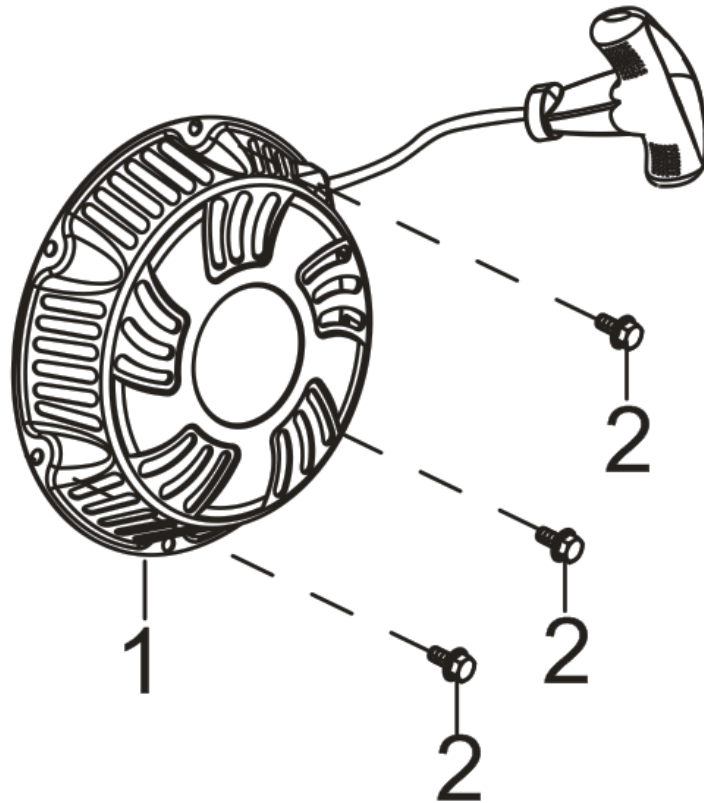

E07

POS.	CODE	DESCRIPTION	QTY
E07-1	A13077	RECOIL STARTER ASSEMBLY	1
E07-2	A08613	HEXAGON SOCKET FLANGE FACE BOLT	3