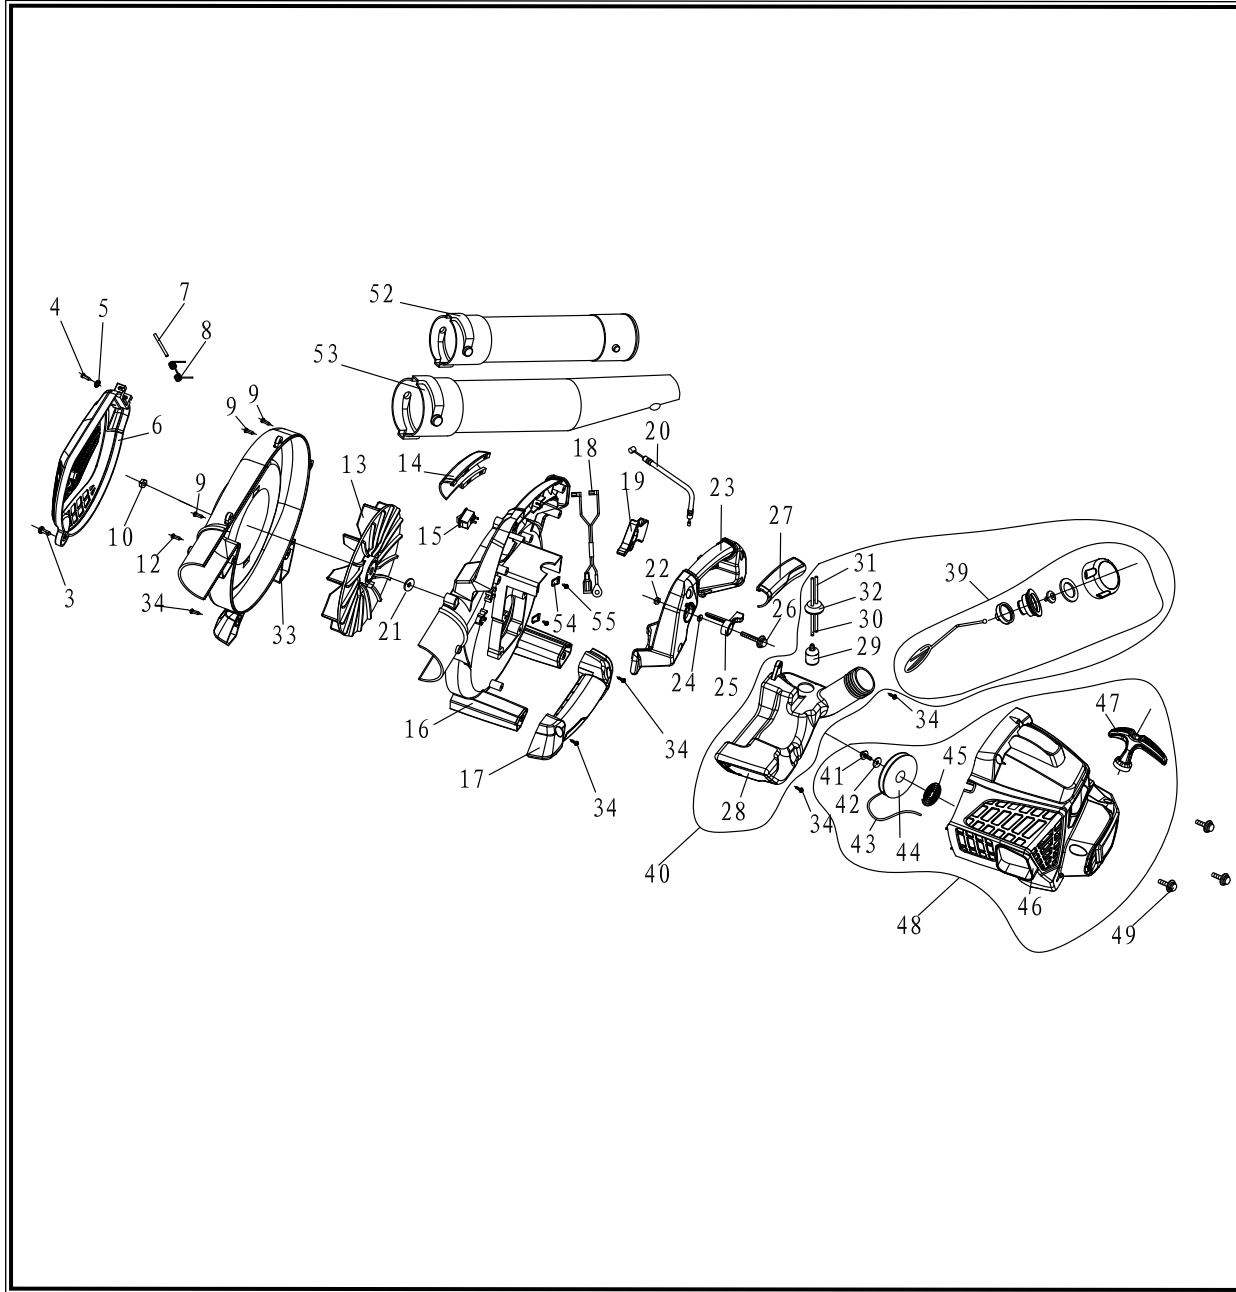

POS.	CODE	DESCRIPTION	QTY
1	A05244	SCREW	1
2	A05245	OUTSIDE COVER	1
3	A05246	FILTER NET	1
4	A05247	SCREW 3X 8	1
5	A05248	SCREW M5 X 60	2
6	A05249	CHOKE	1
7	A05250	INSIDE COVER	1
8	A05251	CHOKE HANDLE	1
9	A05252	CARBURETOR	1
10	A05253	GASKET	1
11	A05385	SCREW M5X25	2
12	A05255	ADMITTING PIPE	1
13	A05256	GASKET	1
14	A05257	OIL SEAL	2
15	A05379	SCREW M5X12	4
16	A05259	CRANK CASE GASKET	1
17	A05260	PIN	2
18	A05261	BEARING 6001-P6	2
19	A05262	NEEDLE BEARING	1
20	A05263	CRANK SHAFT COMP.	1
21	A05264	KEY	1
22	A05265	PISTON	1
23	A05266	PISTON PIN	1
24	A05267	PISTON PIN CIRCLIP	2
25	A05268	PISTON RING	2
26	A05269	GASKET	1
27	A05270	CYLINDER	1
28	A05271	SCREW M5X16	4
29	A05272	PLUG	1

POS.	CODE	DESCRIPTION	QTY
3	A05296	SCREW M5X10	1
4	A05297	SCREW M5X16	1
5	A05298	WASHER	1
6	A05299	PROTECTION	1
7	A05300	SPING SCREW	1
8	A05301	SPING	1
9	A05305	SCREW M5X19	3
10	A05303	NUT M8	1
12	A05305	SCREW M5X22	1
13	A05306	IMPELLER	1
14	A05307	HANDLE COVER (2)	1
15	A05308	STOP SWITCH	1
16	A05309	FRONT VALUTE CASE	1
17	A05310	HANDLE	1
18	A05311	STOP WIRE	1
19	A05312	CONTROL HANDLE	1
20	A05313	FUEL THROTTLE	1
21	A05314	WASHER	1
22	A05315	NUT M5	1
23	A05316	HANDLE	1
24	A05317	WASHER	1
25	A05318	CONTROL HANDLE	1
26	A05319	SCREW M5X20	1
27	A05320	HANDLE COVER(1)	1
28	A05321	FUEL TANK	1
29	A05404	FILTER	1
30	A05323	FUEL PIPE	1
31	A05324	FUEL PIPE	1

POS.	CODE	DESCRIPTION	QTY
32	A05325	PLUG	1
33	A05326	BACK VALUTE CASE	1
34	A05327	SCREW M5X16	4
39	A05328	FUEL TANK LID ASSEMBLY	1
40	A05329	FUEL TANK ASSEMBLY	1
41	A05330	SCREW M5X10	1
42	A05331	WASHER	1
43	A05332	ROPE	1
44	A05333	STARTER ROPE REEL	1
45	A05334	RECOIL SPRING	1
46	A05335	STARTER BODY	1
47	A05336	STARTER HANDLE	1
48	A05337	STARTER	1
49	A05338	SCREW M5X12	3
52	A05341	PIPE	1
53	A05342	PIPE	1
54	A05343	BAFFLE	2
55	A05258	SCREW	2