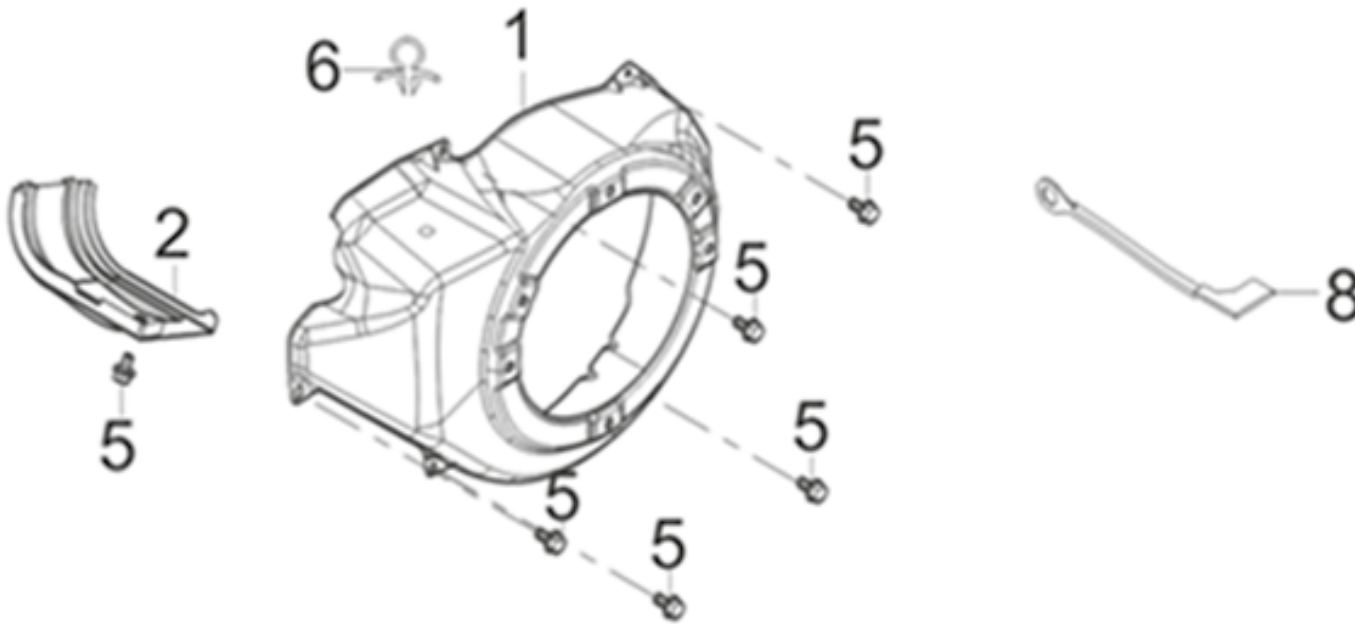

POS.	CODE	DESCRIPTION	QTY
E04-1	A10518	CRANKSHAFT ASSEMBLY	1

E04

E05

POS.	CODE	DESCRIPTION	QTY
E05-1	A10519	PISTON RING SET	1
E05-2	A10520	PISTON	1
E05-3	A10521	PISTON PIN	1
E05-4	A10522	PISTON PIN CLIP	4
E05-5	A10523	CONNECTING ROD	1

E06

POS.	CODE	DESCRIPTION	QTY
E06-1	A10524	CAMSHAFT ASSEMBLY	1
E06-3	A10526	VALVES SET	1
E06-5	A10527	VALVE SPRING SEAT	2
E06-6	A10528	VALVE LOCK CLAMP	2
E06-7	A10529	VALVE SPRING	2
E06-8	A08338	SEAL GUIDE	2
E06-9	A10530	VALVE TAPPER	2
E06-10	A10525	VALVE LIFTER	2
E06-11	A08972	LIFTER STOPPER PLATE	1
E06-12	A08459	ROCKSHAFT BOLT	2
E06-13	A08463	VALVE ROCKER	2
E06-14	A08461	VALVE ADJUSTING NUT	2
E06-15	A08462	VALVE LOCK NUT	2
E06-16	A08322	VALVE SPRING RETAINER	2

POS.	CODE	DESCRIPTION	QTY
E07-1	A10531	RECOIL STARTER ASSEMBLY	1
E07-2	A08613	BOLT	3

E07

E8

POS.	CODE	DESCRIPTION	QTY
E08-1	A10533	SHROUD	1
E08-2	A10534	CYLINDER BODY SHROUD	1
E08-5	A08968	BOLT	6
E08-6	A10535	WIRE CLIP	1
E08-8	A09922	STOP ENGINE SWITCH GROUNDING WIRE	1