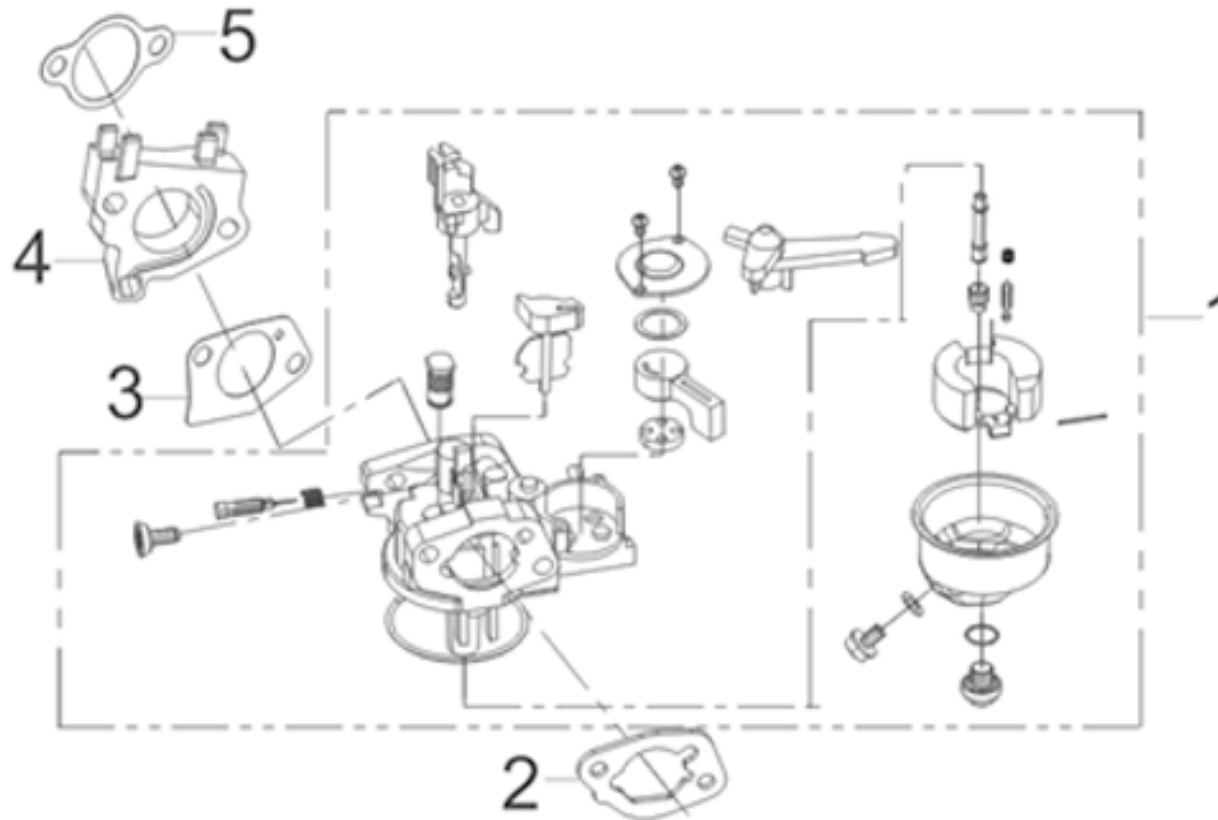

E9

POS.	CODE	DESCRIPTION	QTY
E09-1	A10536	CARBURETOR ASSEMBLY	1
E09-2	A10537	AIR CLEANER SEAL GASKET	1
E09-3	A10538	CARBURETOR SEAL GASKET	1
E09-4	A10539	CARBURETOR INSULATOR PLATE	1
E09-5	A10540	INLET GASKET	1