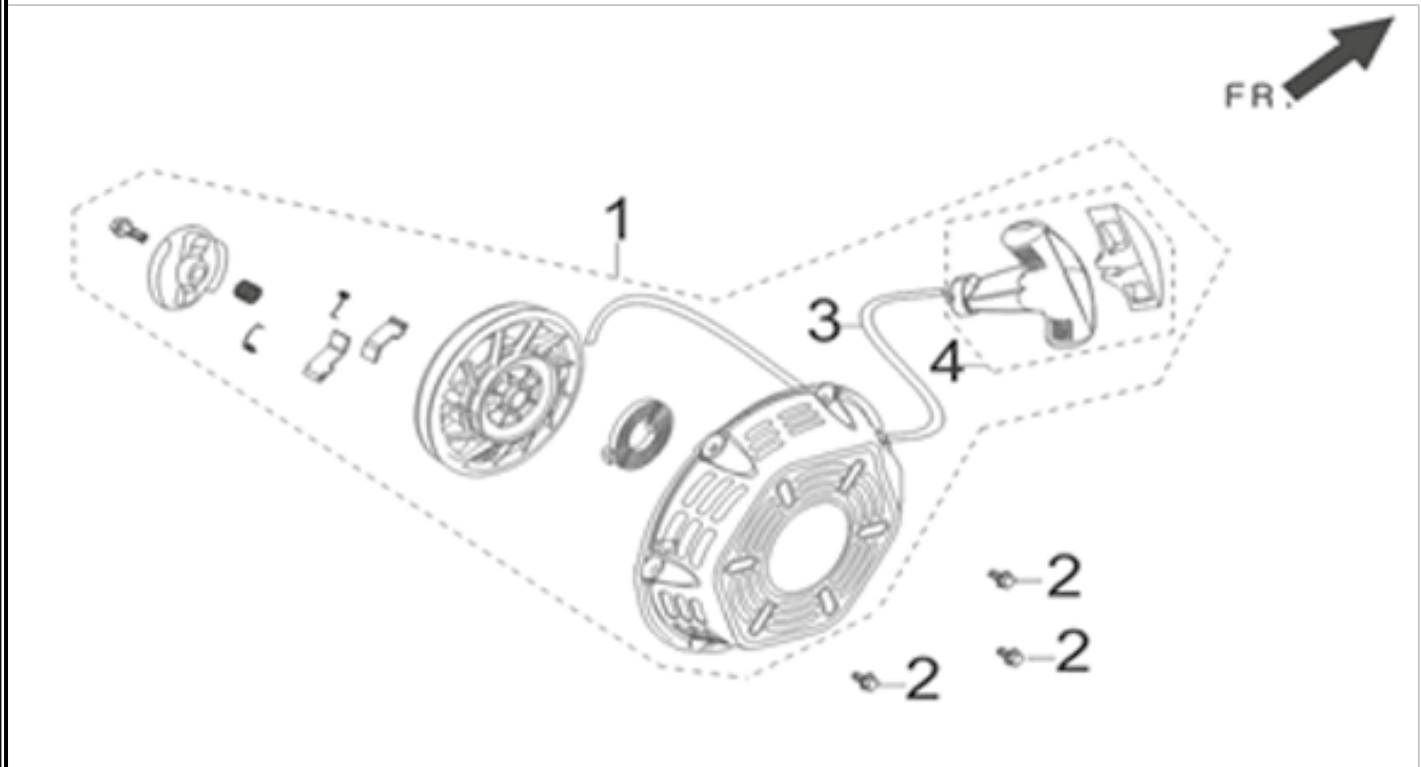

E03

POS.	CODE	DESCRIPTION	QTY
E03-1	A10511	CYLINDER HEAD GASKET	1
E03-2	A10513	CYLINDER HEAD COVER	1
E03-3	A10514	CYLINDER HEAD COVER GASKET	1
E03-4	A10515	BREATHER TUBE	1
E03-5	A08309	CYLINDER HEAD COVER BOLT	1
E03-6	A08310	BOLT GASKET + WASHER	1
E03-7	A10516	STUD BOLT	2
E03-8	A10517	STUD BOLT	2
E03-9	A08557	POSITION PIN	2
E03-10	A08311	CYLINDER HEAD BOLT	4
E03-11	A08940	SPARK PLUG	1
E03-12	A10512	CYLINDER HEAD	1

POS.	CODE	DESCRIPTION	QTY
E04-1	A10518	CRANKSHAFT ASSEMBLY	1

E04

E05

POS.	CODE	DESCRIPTION	QTY
E05-1	A10519	PISTON RING SET	1
E05-2	A10520	PISTON	1
E05-3	A10521	PISTON PIN	1
E05-4	A10522	PISTON PIN CLIP	4
E05-5	A10523	CONNECTING ROD	1

E06

POS.	CODE	DESCRIPTION	QTY
E06-1	A10524	CAMSHAFT ASSEMBLY	1
E06-3	A10526	VALVES SET	1
E06-5	A10527	VALVE SPRING SEAT	2
E06-6	A10528	VALVE LOCK CLAMP	2
E06-7	A10529	VALVE SPRING	2
E06-8	A08338	SEAL GUIDE	2
E06-9	A10530	VALVE TAPPER	2
E06-10	A10525	VALVE LIFTER	2
E06-11	A08972	LIFTER STOPPER PLATE	1
E06-12	A08459	ROCKSHAFT BOLT	2
E06-13	A08463	VALVE ROCKER	2
E06-14	A08461	VALVE ADJUSTING NUT	2
E06-15	A08462	VALVE LOCK NUT	2
E06-16	A08322	VALVE SPRING RETAINER	2

POS.	CODE	DESCRIPTION	QTY
E07-1	A10531	RECOIL STARTER ASSEMBLY	1
E07-2	A08613	BOLT	3

E07

E8

POS.	CODE	DESCRIPTION	QTY
E08-1	A10533	SHROUD	1
E08-2	A10534	CYLINDER BODY SHROUD	1
E08-5	A08968	BOLT	6
E08-6	A10535	WIRE CLIP	1
E08-8	A09922	STOP ENGINE SWITCH GROUNDING WIRE	1