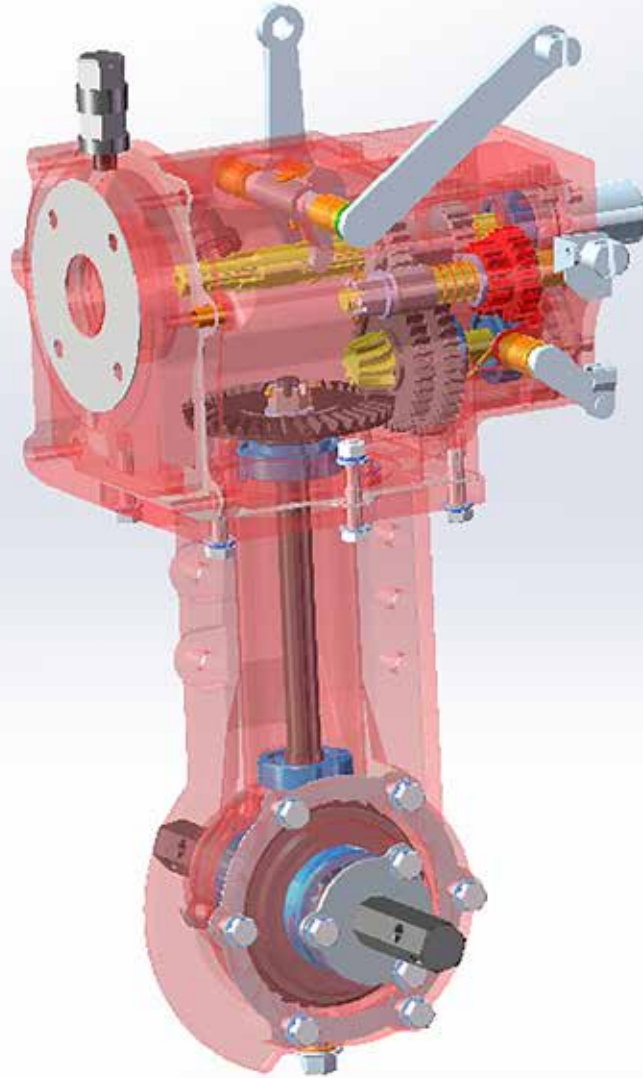

F19

POS.	CODE	DESCRIPTION	QTY
F19-1	A12695	TRANSMISSION BOX ASSEMBLY	1