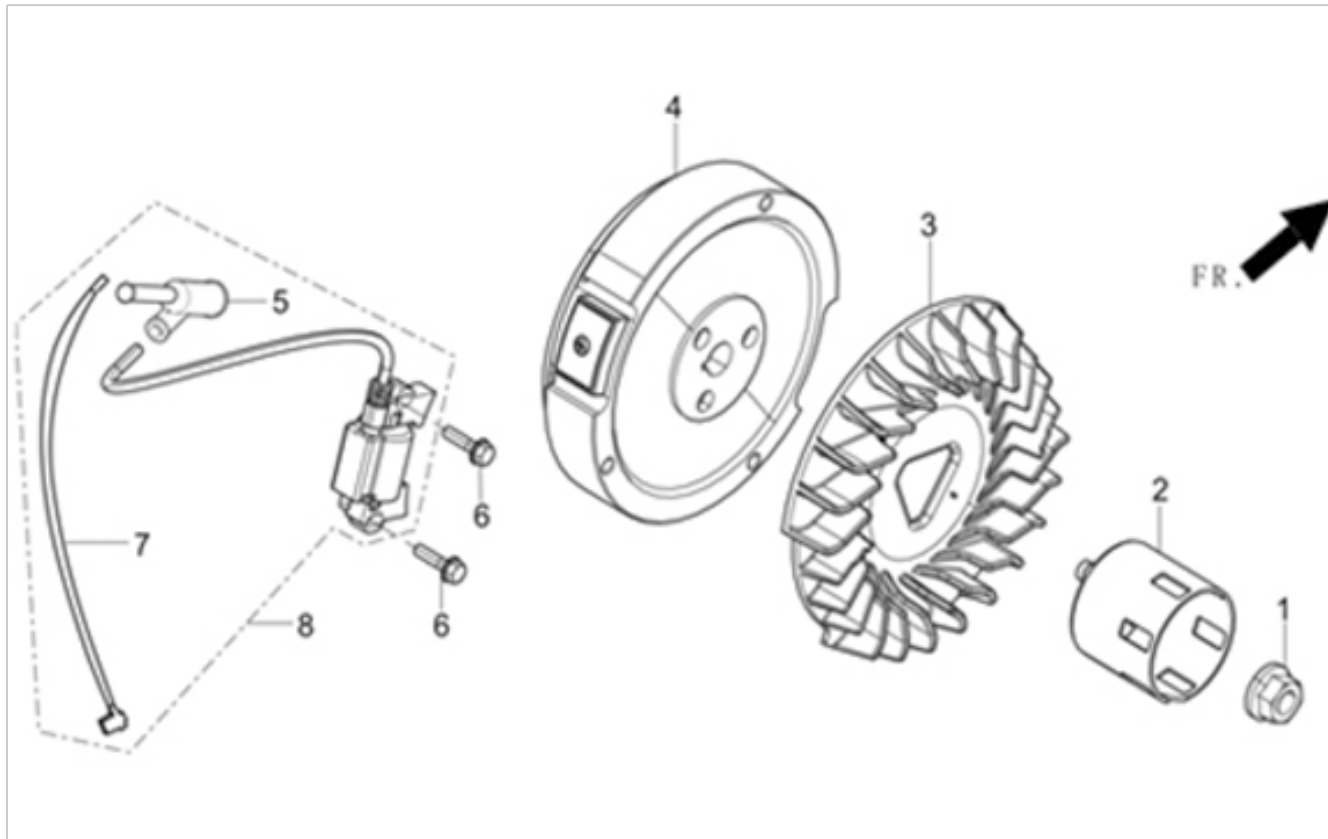

E06

POS.	CODE	DESCRIPTION	QTY
E06-1	A10524	CAMSHAFT ASSEMBLY	1
E06-3	A10526	VALVES SET	1
E06-5	A10527	VALVE SPRING SEAT	2
E06-6	A10528	VALVE LOCK CLAMP	2
E06-7	A10529	VALVE SPRING	2
E06-8	A08338	SEAL GUIDE	2
E06-9	A10530	VALVE TAPPER	2
E06-10	A10525	VALVE LIFTER	2
E06-11	A08972	LIFTER STOPPER PLATE	1
E06-12	A08459	ROCKSHAFT BOLT	2
E06-13	A08463	VALVE ROCKER	2
E06-14	A08461	VALVE ADJUSTING NUT	2
E06-15	A08462	VALVE LOCK NUT	2
E06-16	A08322	VALVE SPRING RETAINER	2

POS.	CODE	DESCRIPTION	QTY
E07-1	A10531	RECOIL STARTER ASSEMBLY	1
E07-2	A08613	BOLT	3

E07

E8

POS.	CODE	DESCRIPTION	QTY
E08-1	A10533	SHROUD	1
E08-2	A10534	CYLINDER BODY SHROUD	1
E08-5	A08968	BOLT	6
E08-6	A10535	WIRE CLIP	1
E08-8	A09922	STOP ENGINE SWITCH GROUNDING WIRE	1

POS.	CODE	DESCRIPTION	QTY
E10-1	A08431	FLYWHEEL NUT	1
E10-2	A10541	PULLEY STARTER	1
E10-3	A10542	IMPELLER	1
E10-4	A10543	FLYWHEEL	1
E10-6	A08937	BOLT	2
E10-8	A10544	COIL IGNITION	1

E10

POS.	CODE	DESCRIPTION	QTY
E11-1	A10545	THROTTLE CONTROL ASSEMBLY	1
E11-3	A08568	THROTTLE VALVE RETURNING SPRING	1
E11-4	A10546	GOVERNOR ROD	1
E11-5	A10547	GOVERNOR BRACKET	1
E11-6	A08506	HEXAGON NUT WITH FLANGE	1
E11-7	A08505	GOVERNOR SUPPORT BOLT	1
E11-8	A10548	GOVERNOR SPRING	1