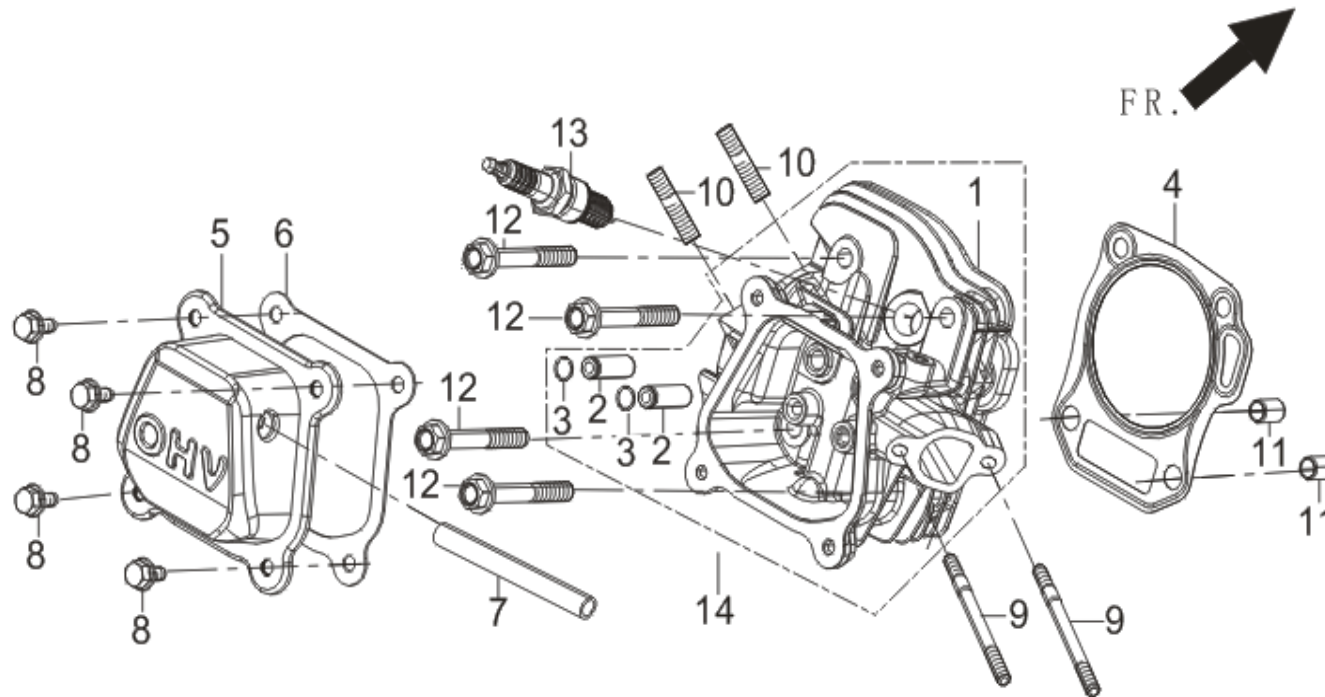

E03

POS.	CODE	DESCRIPTION	QTY
E03-4	A08294	CYLINDER HEAD GASKET	1
E03-5	A08291	CYLINDER HEAD COVER	1
E03-6	A08292	CYLINDER HEAD COVER GASKET	1
E03-7	A09913	BREATHER TUBE	1
E03-8	A08968	BOLT	4
E03-9	A11338	BOLT	2
E03-10	A08489	BOLT	2
E03-11	A08943	PIN	2
E03-12	A08293	CYLINDER HEAD BOLT	4
E03-13	A08940	SPARK PLUG	1
E03-14	A08290	CYLINDER HEAD ASSEMBLY	1