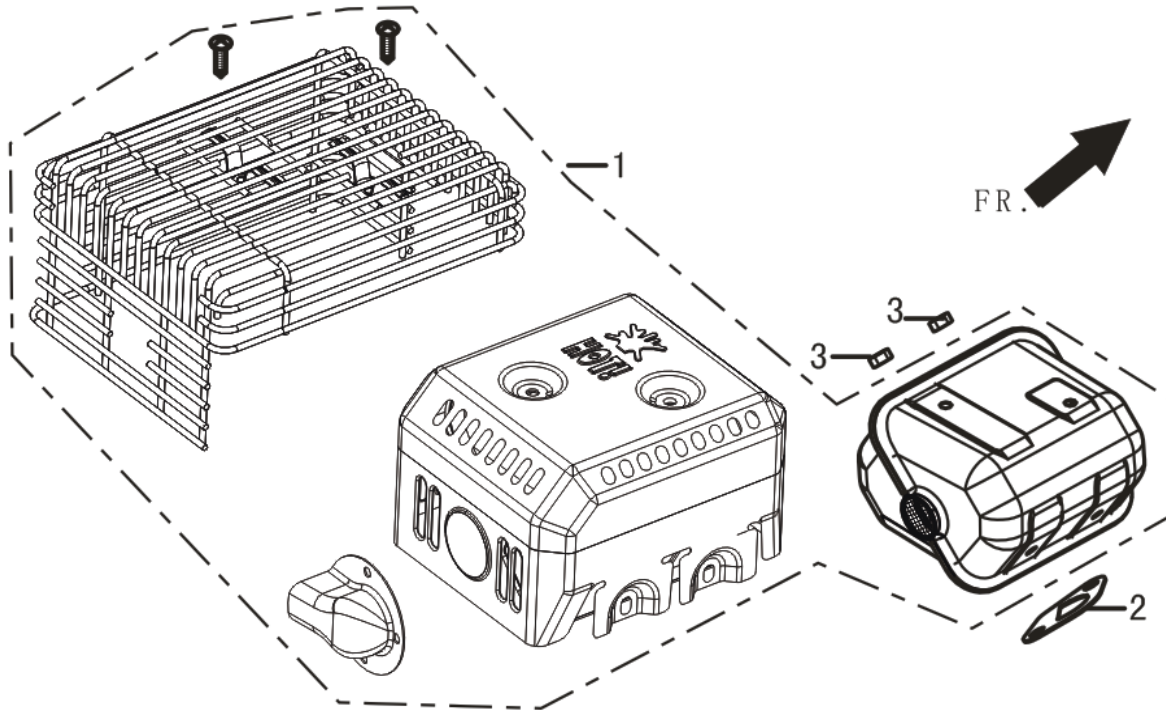

F02

POS.	CODE	DESCRIPTION	QTY
F02-1	A09930	MUFFLER ASSEMBLY	1
F02-2	A08622	EXHAUST OUTLET GASKET	1
F02-3	A08747	NUT	2