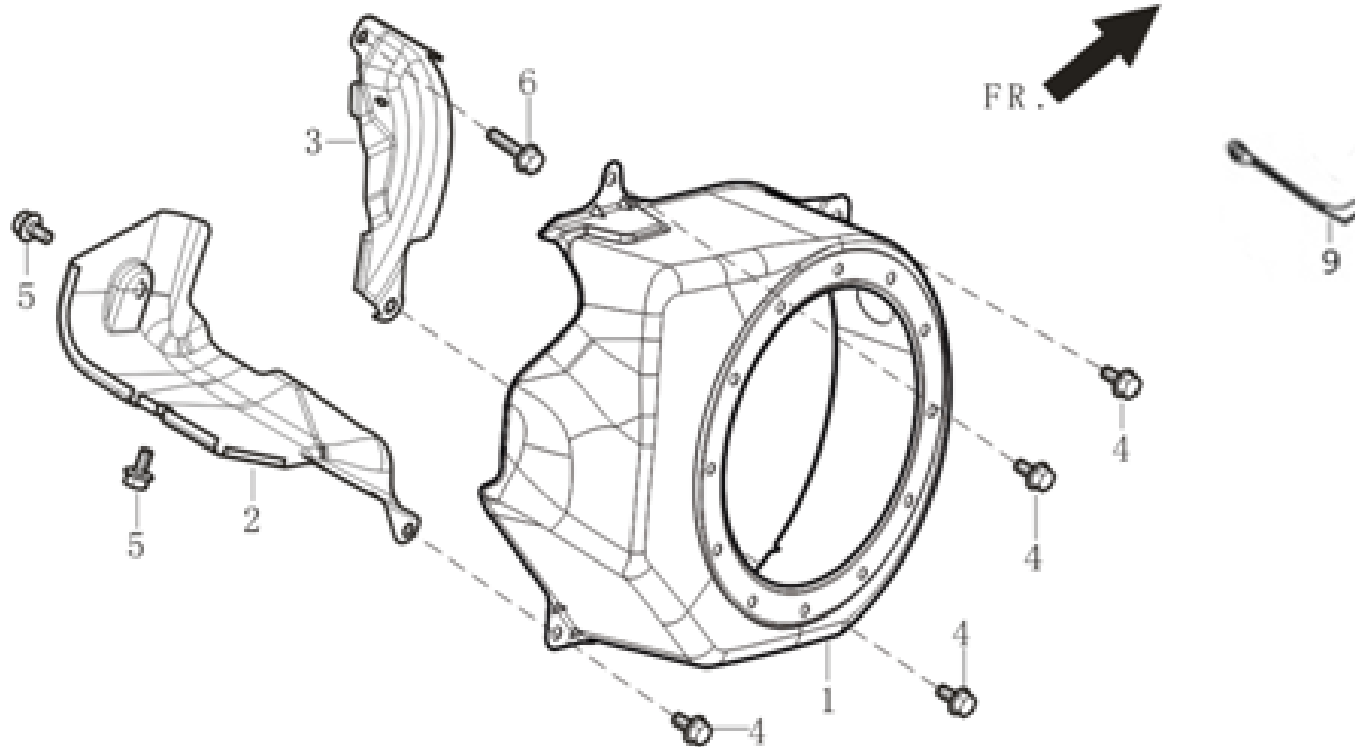

E04

POS.	CODE	DESCRIPTION	QTY
E04-1	A09915	CRANKSHAFT ASSEMBLY	1
E04-2	A09916	SHAFT KEY	1

E05

POS.	CODE	DESCRIPTION	QTY
E05-1	A09917	PISTON RING SET	1
E05-2	A08409	PISTON PIN CLIP	2
E05-3	A08295	PISTON	1
E05-4	A08296	PISTON PIN	1
E05-5	A08297	CONNECTING ROD	1

E06

POS.	CODE	DESCRIPTION	QTY
E06-1	A08451	CAMSHAFT ASSEMBLY	1
E06-2	A08298	VALVES SET	1
E06-3	A08301	VALVE SPRING SEAT	2
E06-4	A08302	VALVE LOCK CLAMP	2
E06-5	A08300	VALVE SPRING	2
E06-6	A08299	SEAL GUIDE	2
E06-7	A08440	TAPPET VALVE	2
E06-8	A08441	LIFTER VALVE	2
E06-9	A08442	LIFTER STOPPER PLATE	1
E06-10	A08459	ROCKER SHAFT BOLT	2
E06-11	A08460	ROCKER VALVE	2
E06-12	A08461	VALVE ADJUSTING NUT	2
E06-13	A08462	VALVE LOCK NUT	2

E07

POS.	CODE	DESCRIPTION	QTY
E07-1	A08613	BOLT	3
E07-2	A09918	RECOIL STARTER ASSEMBLY	1

E08

POS.	CODE	DESCRIPTION	QTY
E08-1	A09919	SHROUD	1
E08-2	A09920	CYLINDER BODY SHROUD	1
E08-3	A09921	LOWER SHIELD	1
E08-4	A08968	BOLT	4
E08-5	A08494	BOLT	2
E08-6	A08496	BOLT	1
E08-9	A09922	STOP ENGINE SWITCH GROUNDING WIRE	1