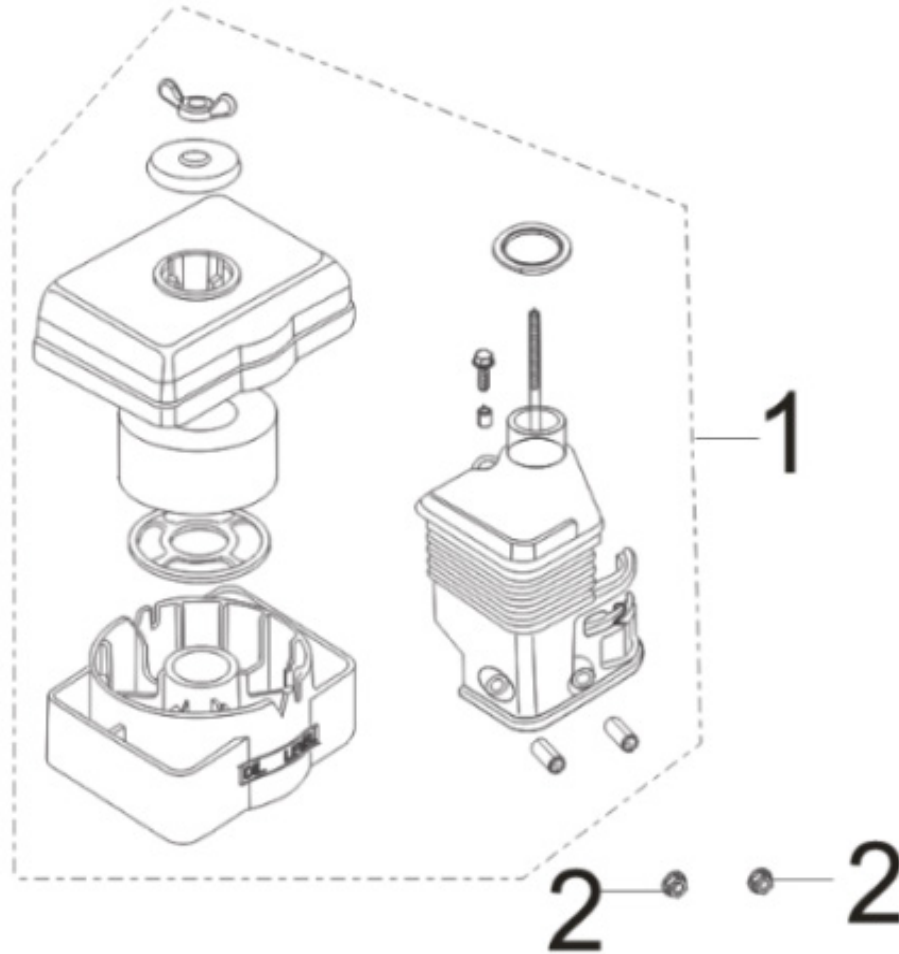

F01

POS.	CODE	DESCRIPTION	QTY
F01-1	A09929	AIR CLEANER	1
F01-2	A08506	NUT	2