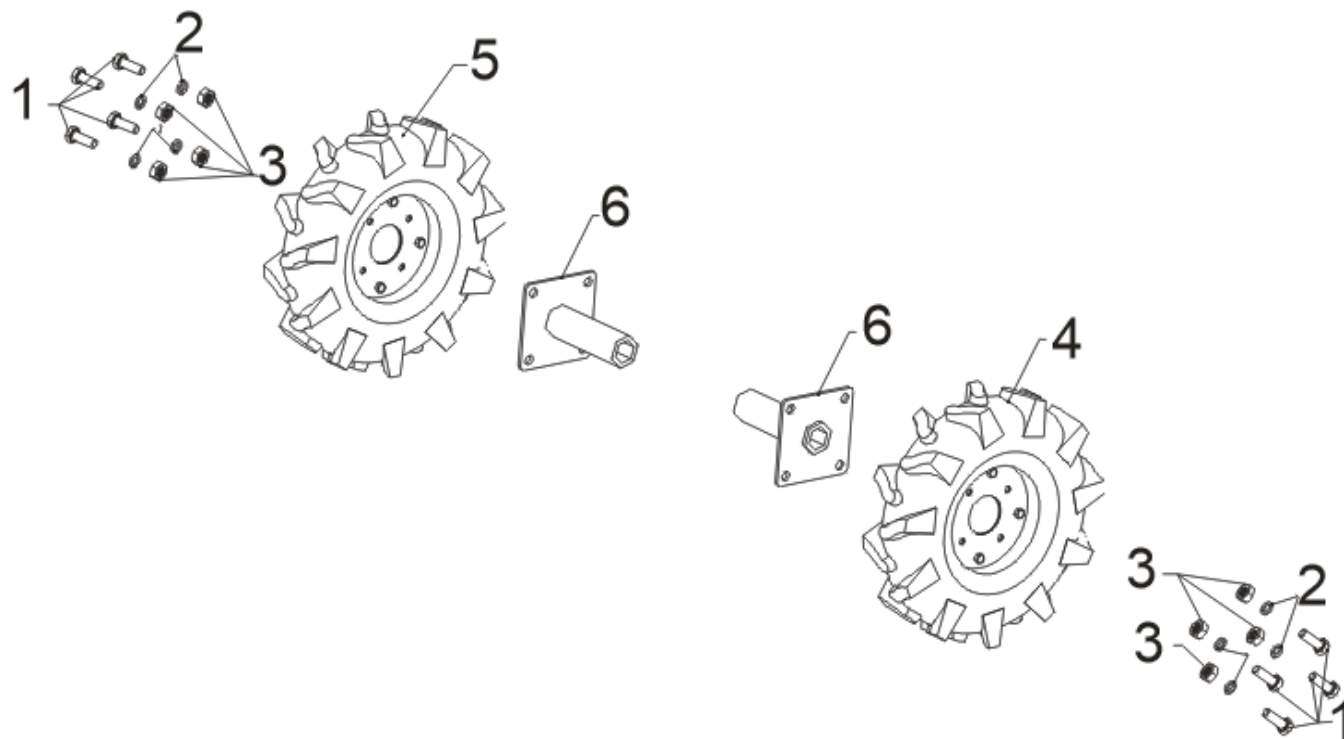

F07

POS.	CODE	DESCRIPTION	QTY
F07-1	A11347	BOLT	8
F07-2	A09938	FLAT WASHER	8
F07-3	A05750	NUT	8
F07-4	A09939	TRANSPORTION WHEEL	1
F07-5	A10367	TRANSPORTION WHEEL	1
F07-6	A09941	REAR WHEEL SHAFT	2