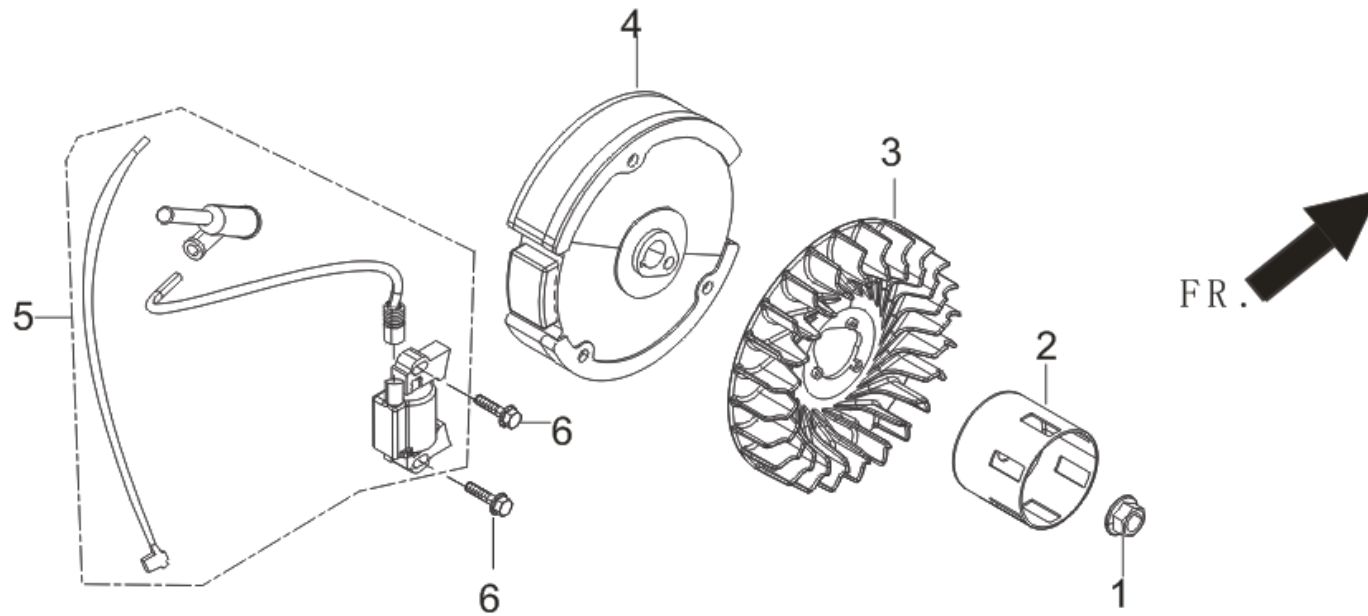

E10

POS.	CODE	DESCRIPTION	QTY
E10-1	A08420	FLYWHEEL NUT	1
E10-2	A08618	PULLEY STARTER	1
E10-3	A08619	IMPELLER	1
E10-4	A08429	FLYWHEEL	1
E10-5	A08501	IGNITION COIL	1
E10-6	A08502	BOLT	2