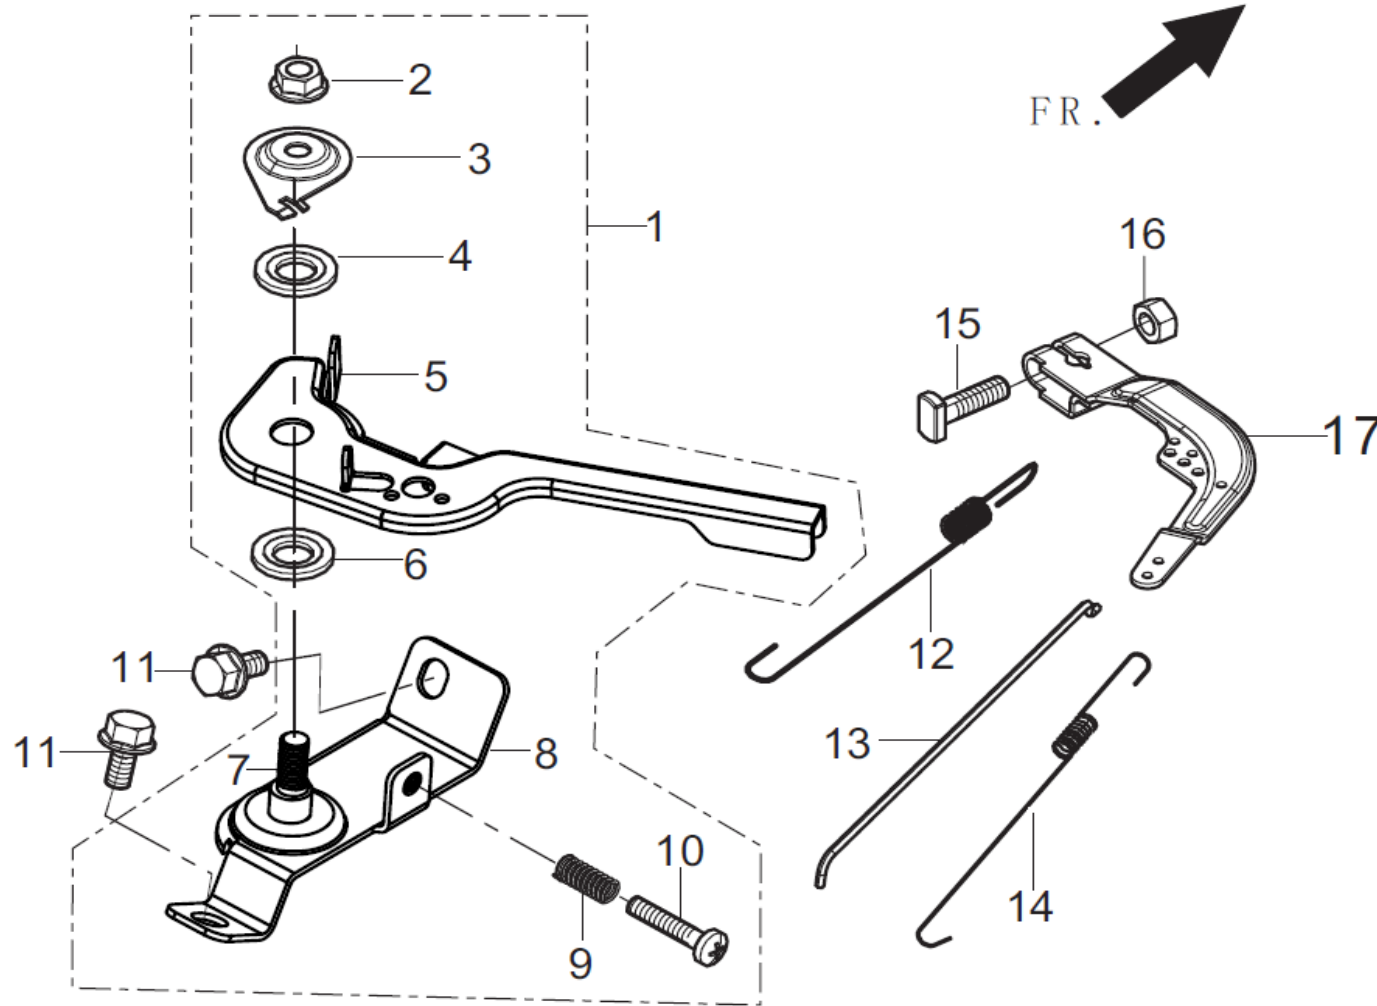

E04

POS.	CODE	DESCRIPTION	QTY
E04-1	A09915	CRANKSHAFT ASSEMBLY	1
E04-2	A09916	SHAFT KEY	1

E05

POS.	CODE	DESCRIPTION	QTY
E05-1	A09917	PISTON RING SET	1
E05-2	A08409	PISTON PIN CLIP	2
E05-3	A08295	PISTON	1
E05-4	A08296	PISTON PIN	1
E05-5	A08297	CONNECTING ROD	1

E06

POS.	CODE	DESCRIPTION	QTY
E06-1	A08451	CAMSHAFT ASSEMBLY	1
E06-2	A08298	VALVES SET	1
E06-3	A08301	VALVE SPRING SEAT	2
E06-4	A08302	VALVE LOCK CLAMP	2
E06-5	A08300	VALVE SPRING	2
E06-6	A08299	SEAL GUIDE	2
E06-7	A08440	TAPPET VALVE	2
E06-8	A08441	LIFTER VALVE	2
E06-9	A08442	LIFTER STOPPER PLATE	1
E06-10	A08459	ROCKER SHAFT BOLT	2
E06-11	A08460	ROCKER VALVE	2
E06-12	A08461	VALVE ADJUSTING NUT	2
E06-13	A08462	VALVE LOCK NUT	2

E09

POS.	CODE	DESCRIPTION	QTY
E09-1	A09923	CARBURETOR ASSEMBLY	1
E09-2	A09924	AIR CLEANER GASKET	1
E09-3	A08469	CARBURETOR GASKET	1
E09-33	A08478	CARBURETOR INSULATOR PLATE	1
E09-34	A08470	CARBURETOR INSULATOR GASKET	1

E10

POS.	CODE	DESCRIPTION	QTY
E10-1	A08420	FLYWHEEL NUT	1
E10-2	A08618	PULLEY STARTER	1
E10-3	A08619	IMPELLER	1
E10-4	A08429	FLYWHEEL	1
E10-5	A08501	IGNITION COIL	1
E10-6	A08502	BOLT	2

E11

POS.	CODE	DESCRIPTION	QTY
E11-1	A09925	THROTTLE CONTROL ASSEMBLY	1
E11-11	A08494	BOLT	2
E11-12	A09926	GOVERNOR SPRING	1
E11-13	A09927	GOVERNOR ROD	1
E11-14	A08509	THROTTLE VALVE RETURNING SPRING	1
E11-15	A08505	GOVERNOR SUPPORT BOLT	1
E11-16	A08506	NUT	1
E11-17	A09928	GOVERNOR SUPPORT	1