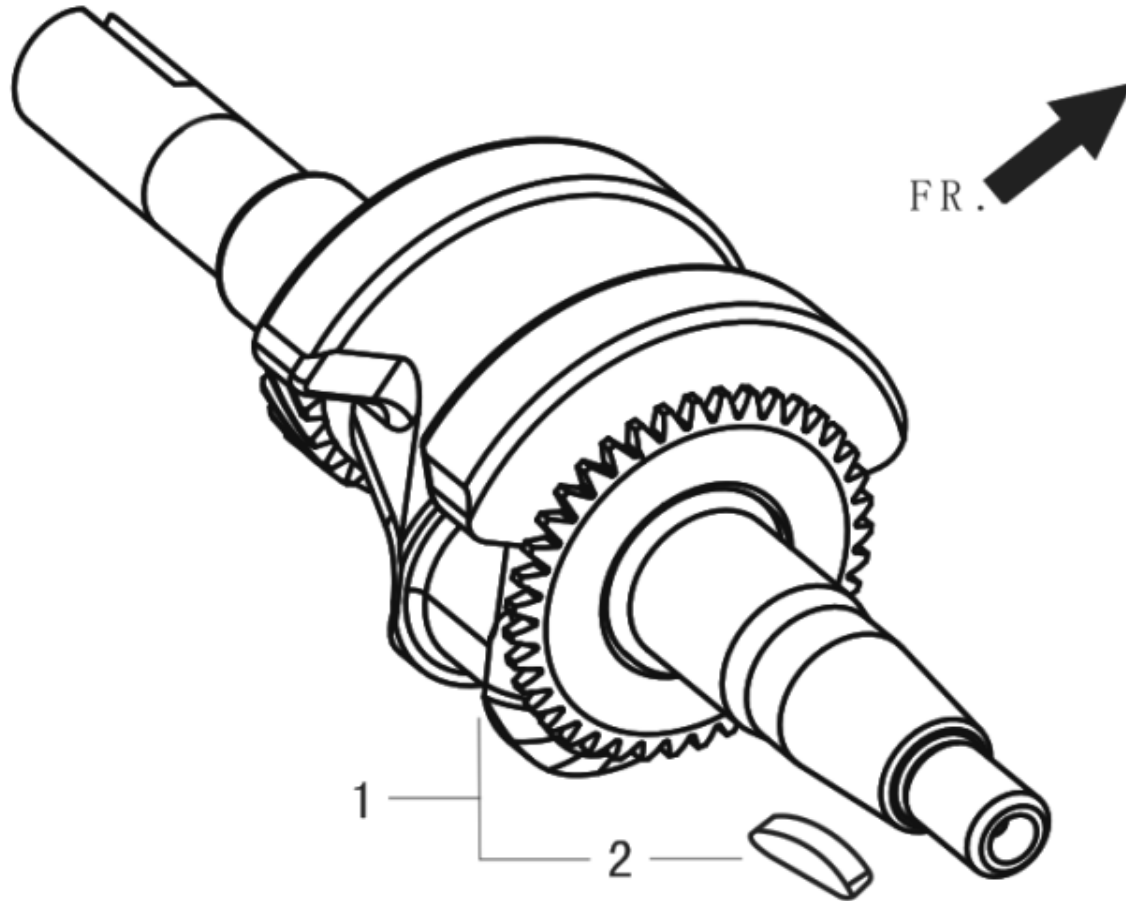

E01

POS.	CODE	DESCRIPTION	QTY
E01-1	A09907	CRANKCASE ASSEMBLY	1
E01-3	A09908	GOVERNOR GEAR	1
E01-4	A08481	GOVERNOR ARM	1
E01-5	A08287	DRAIN PLUG BOLT	2
E01-6	A08482	FLAT WASHER	2
E01-7	A09909	BALL BEARING 6205	1
E01-8	A08483	OIL SEAL 41-25-6	1
E01-10	A08610	FLAT WASHER	1
E01-11	A08951	PIN	1

E03

POS.	CODE	DESCRIPTION	QTY
E03-4	A08294	CYLINDER HEAD GASKET	1
E03-5	A08291	CYLINDER HEAD COVER	1
E03-6	A08292	CYLINDER HEAD COVER GASKET	1
E03-7	A09913	BREATHER TUBE	1
E03-8	A08968	BOLT	4
E03-9	A11338	BOLT	2
E03-10	A08489	BOLT	2
E03-11	A08943	PIN	2
E03-12	A08293	CYLINDER HEAD BOLT	4
E03-13	A08940	SPARK PLUG	1
E03-14	A08290	CYLINDER HEAD ASSEMBLY	1

E04

POS.	CODE	DESCRIPTION	QTY
E04-1	A09915	CRANKSHAFT ASSEMBLY	1
E04-2	A09916	SHAFT KEY	1

E05

POS.	CODE	DESCRIPTION	QTY
E05-1	A09917	PISTON RING SET	1
E05-2	A08409	PISTON PIN CLIP	2
E05-3	A08295	PISTON	1
E05-4	A08296	PISTON PIN	1
E05-5	A08297	CONNECTING ROD	1

E06

POS.	CODE	DESCRIPTION	QTY
E06-1	A08451	CAMSHAFT ASSEMBLY	1
E06-2	A08298	VALVES SET	1
E06-3	A08301	VALVE SPRING SEAT	2
E06-4	A08302	VALVE LOCK CLAMP	2
E06-5	A08300	VALVE SPRING	2
E06-6	A08299	SEAL GUIDE	2
E06-7	A08440	TAPPET VALVE	2
E06-8	A08441	LIFTER VALVE	2
E06-9	A08442	LIFTER STOPPER PLATE	1
E06-10	A08459	ROCKER SHAFT BOLT	2
E06-11	A08460	ROCKER VALVE	2
E06-12	A08461	VALVE ADJUSTING NUT	2
E06-13	A08462	VALVE LOCK NUT	2