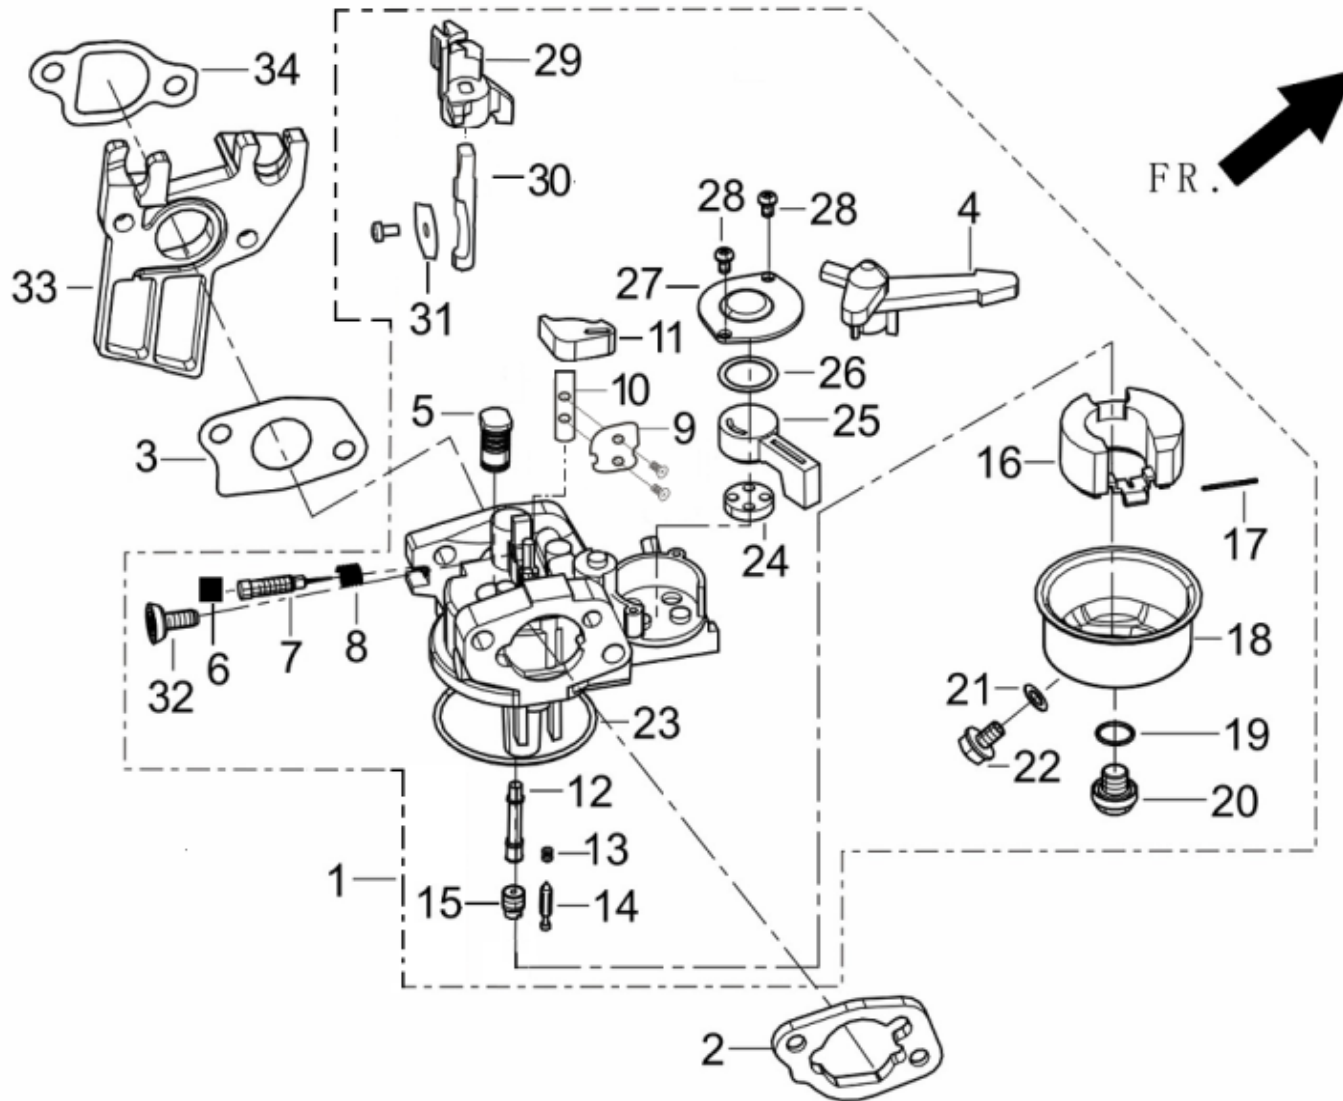

E09

POS.	CODE	DESCRIPTION	QTY
E09-1	A09923	CARBURETOR ASSEMBLY	1
E09-2	A09924	AIR CLEANER GASKET	1
E09-3	A08469	CARBURETOR GASKET	1
E09-33	A08478	CARBURETOR INSULATOR PLATE	1
E09-34	A08470	CARBURETOR INSULATOR GASKET	1