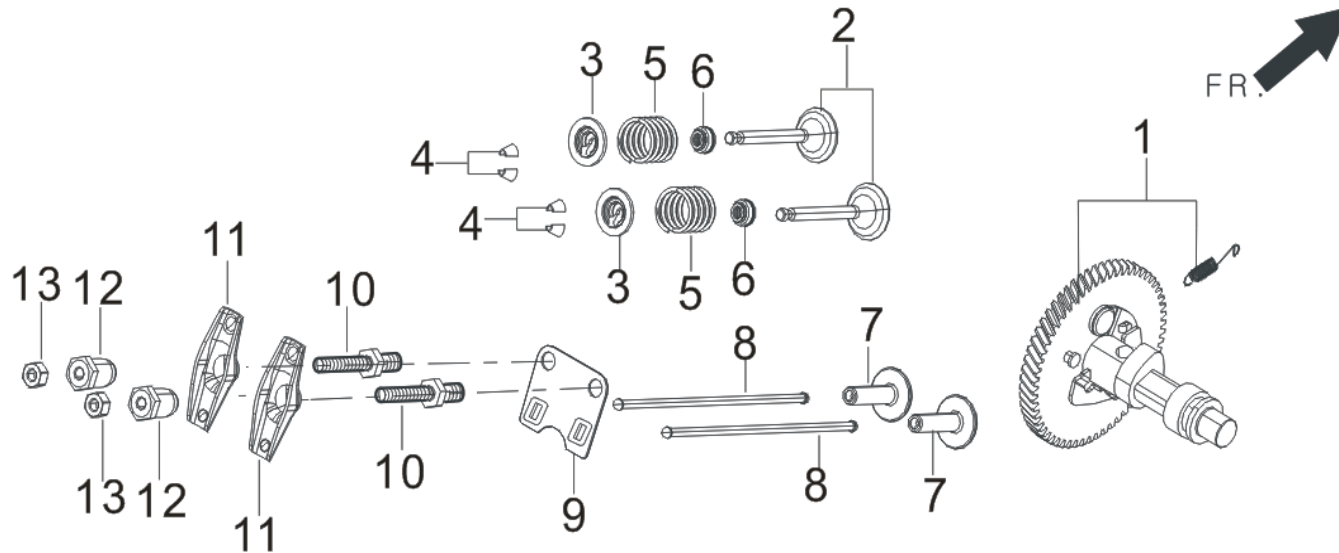

E03

POS.	CODE	DESCRIPTION	QTY
E03-4	A08294	CYLINDER HEAD GASKET	1
E03-5	A08291	CYLINDER HEAD COVER	1
E03-6	A08292	CYLINDER HEAD COVER GASKET	1
E03-7	A09913	BREATHER TUBE	1
E03-8	A08968	BOLT	4
E03-9	A11338	BOLT	2
E03-10	A08489	BOLT	2
E03-11	A08943	PIN	2
E03-12	A08293	CYLINDER HEAD BOLT	4
E03-13	A08940	SPARK PLUG	1
E03-14	A08290	CYLINDER HEAD ASSEMBLY	1

E04

POS.	CODE	DESCRIPTION	QTY
E04-1	A09915	CRANKSHAFT ASSEMBLY	1
E04-2	A09916	SHAFT KEY	1

E05

POS.	CODE	DESCRIPTION	QTY
E05-1	A09917	PISTON RING SET	1
E05-2	A08409	PISTON PIN CLIP	2
E05-3	A08295	PISTON	1
E05-4	A08296	PISTON PIN	1
E05-5	A08297	CONNECTING ROD	1

E06

POS.	CODE	DESCRIPTION	QTY
E06-1	A08451	CAMSHAFT ASSEMBLY	1
E06-2	A08298	VALVES SET	1
E06-3	A08301	VALVE SPRING SEAT	2
E06-4	A08302	VALVE LOCK CLAMP	2
E06-5	A08300	VALVE SPRING	2
E06-6	A08299	SEAL GUIDE	2
E06-7	A08440	TAPPET VALVE	2
E06-8	A08441	LIFTER VALVE	2
E06-9	A08442	LIFTER STOPPER PLATE	1
E06-10	A08459	ROCKER SHAFT BOLT	2
E06-11	A08460	ROCKER VALVE	2
E06-12	A08461	VALVE ADJUSTING NUT	2
E06-13	A08462	VALVE LOCK NUT	2

F18

POS.	CODE	DESCRIPTION	QTY
F18-1	A06060	TRIMMING WHEEL	1
F18-2	A05748	PIN	1
F18-3	A06140	HINGE PIN	1
F18-4	A06196	BLADES CANISTER	1
F18-5	A05792	BLADES CANISTER	1
F18-6	A05906	BLADES	6
F18-7	A05954	BLADES	6
F18-8	A06059	NUT	12
F18-9	A06473	FLAT WASHER	12
F18-10	A05773	BOLT	12