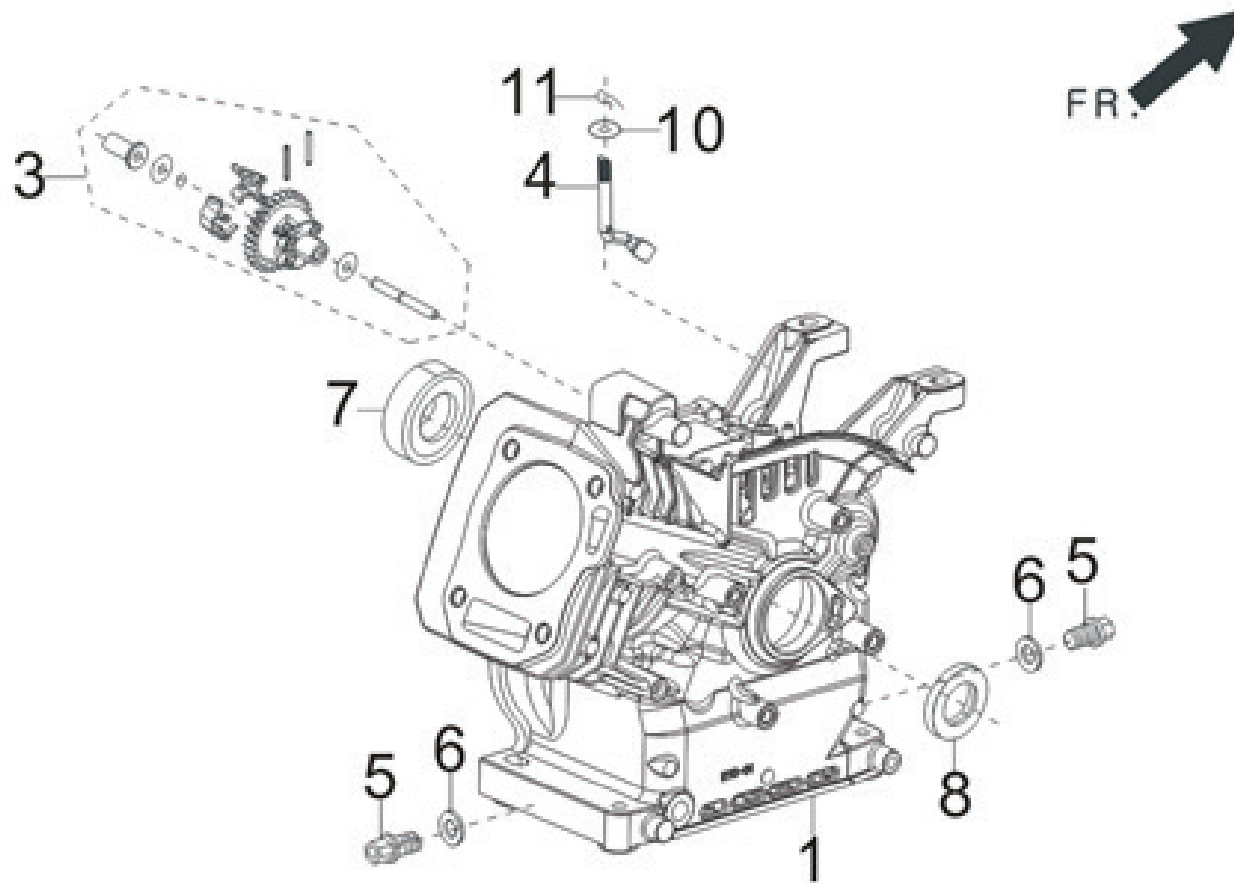

E01

POS.	CODE	DESCRIPTION	QTY
E01-1	A09907	CRANKCASE ASSEMBLY	1
E01-3	A09908	GOVERNOR GEAR	1
E01-4	A08481	GOVERNOR ARM	1
E01-5	A08287	DRAIN PLUG BOLT	2
E01-6	A08482	FLAT WASHER	2
E01-7	A09909	BALL BEARING 6205	1
E01-8	A08483	OIL SEAL 41-25-6	1
E01-10	A08610	FLAT WASHER	1
E01-11	A08951	PIN	1

E02

POS.	CODE	DESCRIPTION	QTY
E02-1	A09910	CRANKCASE COVER	1
E02-2	A09909	BALL BEARING 6205	1
E02-3	A08483	OIL SEAL 41-25-6	1
E02-4	A08289	CRANKCASE GASKET	1
E02-5	A08486	PIN	2
E02-6	A08468	OIL DIPSTICK ASSEMBLY	1
E02-8	A09912	ENGINE OIL PLUG ASSEMBLY	1
E02-9	A08939	BOLT	6

E04

POS.	CODE	DESCRIPTION	QTY
E04-1	A09915	CRANKSHAFT ASSEMBLY	1
E04-2	A09916	SHAFT KEY	1

E05

POS.	CODE	DESCRIPTION	QTY
E05-1	A09917	PISTON RING SET	1
E05-2	A08409	PISTON PIN CLIP	2
E05-3	A08295	PISTON	1
E05-4	A08296	PISTON PIN	1
E05-5	A08297	CONNECTING ROD	1

E06

POS.	CODE	DESCRIPTION	QTY
E06-1	A08451	CAMSHAFT ASSEMBLY	1
E06-2	A08298	VALVES SET	1
E06-3	A08301	VALVE SPRING SEAT	2
E06-4	A08302	VALVE LOCK CLAMP	2
E06-5	A08300	VALVE SPRING	2
E06-6	A08299	SEAL GUIDE	2
E06-7	A08440	TAPPET VALVE	2
E06-8	A08441	LIFTER VALVE	2
E06-9	A08442	LIFTER STOPPER PLATE	1
E06-10	A08459	ROCKER SHAFT BOLT	2
E06-11	A08460	ROCKER VALVE	2
E06-12	A08461	VALVE ADJUSTING NUT	2
E06-13	A08462	VALVE LOCK NUT	2