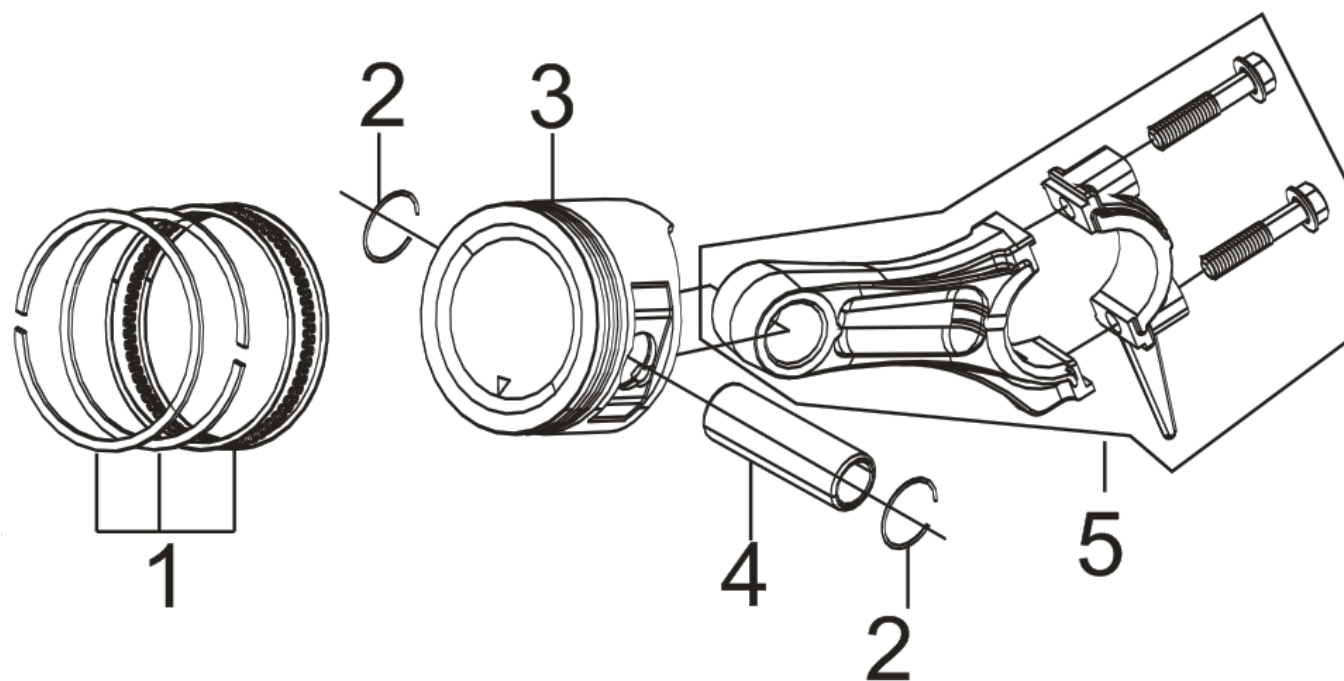

E01

POS.	CODE	DESCRIPTION	QTY
E01-1	A09907	CRANKCASE ASSEMBLY	1
E01-3	A09908	GOVERNOR GEAR	1
E01-4	A08481	GOVERNOR ARM	1
E01-5	A08287	DRAIN PLUG BOLT	2
E01-6	A08482	FLAT WASHER	2
E01-7	A09909	BALL BEARING 6205	1
E01-8	A08483	OIL SEAL 41-25-6	1
E01-10	A08610	FLAT WASHER	1
E01-11	A08951	PIN	1

E03

POS.	CODE	DESCRIPTION	QTY
E03-4	A08294	CYLINDER HEAD GASKET	1
E03-5	A08291	CYLINDER HEAD COVER	1
E03-6	A08292	CYLINDER HEAD COVER GASKET	1
E03-7	A09913	BREATHER TUBE	1
E03-8	A08968	BOLT	4
E03-9	A11338	BOLT	2
E03-10	A08489	BOLT	2
E03-11	A08943	PIN	2
E03-12	A08293	CYLINDER HEAD BOLT	4
E03-13	A08940	SPARK PLUG	1
E03-14	A08290	CYLINDER HEAD ASSEMBLY	1

E04

POS.	CODE	DESCRIPTION	QTY
E04-1	A09915	CRANKSHAFT ASSEMBLY	1
E04-2	A09916	SHAFT KEY	1

E05

POS.	CODE	DESCRIPTION	QTY
E05-1	A09917	PISTON RING SET	1
E05-2	A08409	PISTON PIN CLIP	2
E05-3	A08295	PISTON	1
E05-4	A08296	PISTON PIN	1
E05-5	A08297	CONNECTING ROD	1

E06

POS.	CODE	DESCRIPTION	QTY
E06-1	A08451	CAMSHAFT ASSEMBLY	1
E06-2	A08298	VALVES SET	1
E06-3	A08301	VALVE SPRING SEAT	2
E06-4	A08302	VALVE LOCK CLAMP	2
E06-5	A08300	VALVE SPRING	2
E06-6	A08299	SEAL GUIDE	2
E06-7	A08440	TAPPET VALVE	2
E06-8	A08441	LIFTER VALVE	2
E06-9	A08442	LIFTER STOPPER PLATE	1
E06-10	A08459	ROCKER SHAFT BOLT	2
E06-11	A08460	ROCKER VALVE	2
E06-12	A08461	VALVE ADJUSTING NUT	2
E06-13	A08462	VALVE LOCK NUT	2