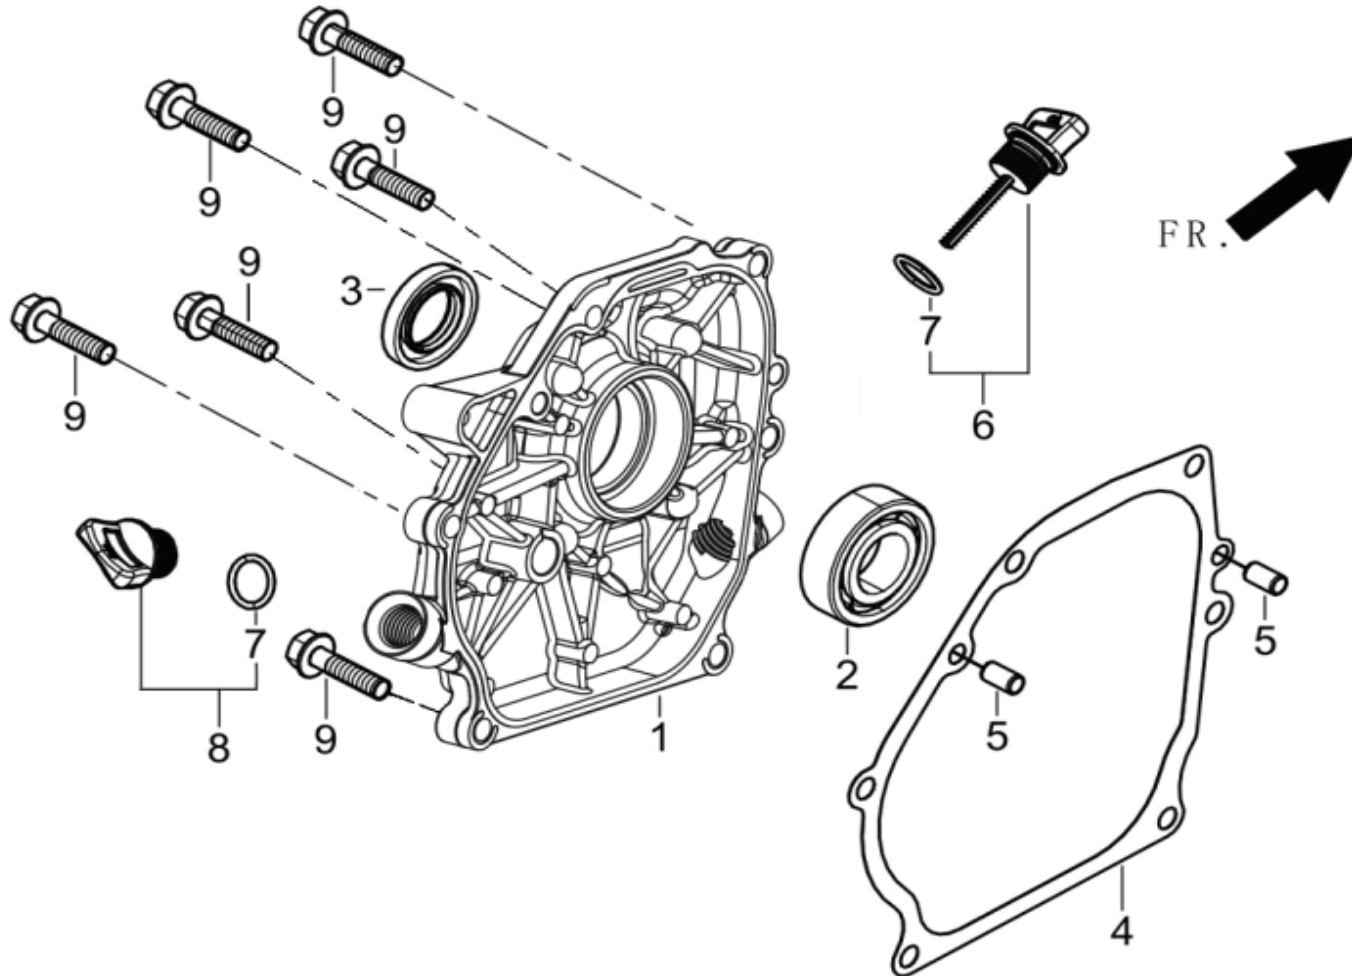

E01

POS.	CODE	DESCRIPTION	QTY
E01-1	A09907	CRANKCASE ASSEMBLY	1
E01-3	A09908	GOVERNOR GEAR	1
E01-4	A08481	GOVERNOR ARM	1
E01-5	A08287	DRAIN PLUG BOLT	2
E01-6	A08482	FLAT WASHER	2
E01-7	A09909	BALL BEARING 6205	1
E01-8	A08483	OIL SEAL 41-25-6	1
E01-10	A08610	FLAT WASHER	1
E01-11	A08951	PIN	1

E02

POS.	CODE	DESCRIPTION	QTY
E02-1	A09910	CRANKCASE COVER	1
E02-2	A09909	BALL BEARING 6205	1
E02-3	A08483	OIL SEAL 41-25-6	1
E02-4	A08289	CRANKCASE GASKET	1
E02-5	A08486	PIN	2
E02-6	A08468	OIL DIPSTICK ASSEMBLY	1
E02-8	A09912	ENGINE OIL PLUG ASSEMBLY	1
E02-9	A08939	BOLT	6

E03

POS.	CODE	DESCRIPTION	QTY
E03-4	A08294	CYLINDER HEAD GASKET	1
E03-5	A08291	CYLINDER HEAD COVER	1
E03-6	A08292	CYLINDER HEAD COVER GASKET	1
E03-7	A09913	BREATHER TUBE	1
E03-8	A08968	BOLT	4
E03-9	A11338	BOLT	2
E03-10	A08489	BOLT	2
E03-11	A08943	PIN	2
E03-12	A08293	CYLINDER HEAD BOLT	4
E03-13	A08940	SPARK PLUG	1
E03-14	A08290	CYLINDER HEAD ASSEMBLY	1

E04

POS.	CODE	DESCRIPTION	QTY
E04-1	A09915	CRANKSHAFT ASSEMBLY	1
E04-2	A09916	SHAFT KEY	1

E05

POS.	CODE	DESCRIPTION	QTY
E05-1	A09917	PISTON RING SET	1
E05-2	A08409	PISTON PIN CLIP	2
E05-3	A08295	PISTON	1
E05-4	A08296	PISTON PIN	1
E05-5	A08297	CONNECTING ROD	1