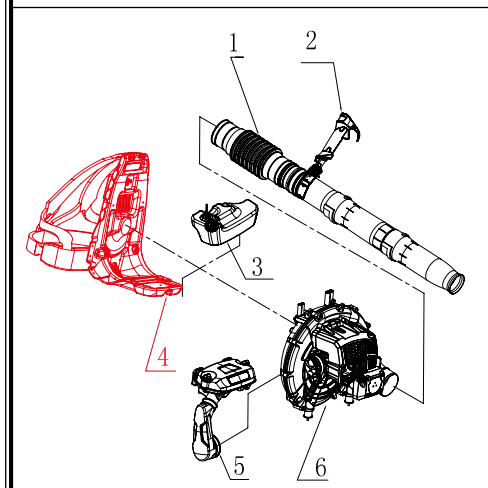

TABLE 4

POS.	CODE	DESCRIPTION	QTY
40	A06269	PLASTIC-SCREW	7
41	A06267	PROTECTIVE FRAME	1
42	A06266	BACKPACK	1
43	A06284	WASHER Ø6	2
44	A06281	NUT M6	2
45	A06003	WASHER	2
46	A05988	SCREW M5X12	2
47	A05984	SCREW M5X20	2
48	A06027	WASHER	2
49	A06270	BACKING	1
50	A06268	BACK CUSHION HANGIGB BUCKLE	2

TABLE 6

POS.	CODE	DESCRIPTION	QTY
1	A05985	SCREW M5X25	7
2	A06225	START HOUSING	1
3	A05727	EYELET	1
4	A06040	START ROPE	1
5	A06026	START GRIP	1
6	A06235	COIL SPRING	1
7	A06228	PLATE	1
8	A05969	ST SCREW 3.5×6	2
9	A06226	START PULLEY	1
10	A06234	COIL SPRING	1
11	A06232	SPRING PLATE	1
12	A05972	SCREW 4.2×9.5	5
13	A06227	RATCHET	1
14	A06229	WASHER	1
15	A06230	SPRING	1
16	A06231	RATCHET GLAND	1
17	A06236	ANTI WEAR GASKET	1
18	A06233	STARTER SCREW	1
19	A06191	SEPARATOR	1
20	A05977	SCREW M4X12	6
21	A05996	NUT M10	2
22	A06221	MAGNETO ROTOR	1
23	A06032	OIL-SEAL 15×30×7	2
<b>SET 3 (24+34)</b>	A06195	CRANKCASE	1
25	A06219	ROUND PLUG	1
26	A06220	SHORTER LINE	1
27	A05993	SCREW M4X14	2