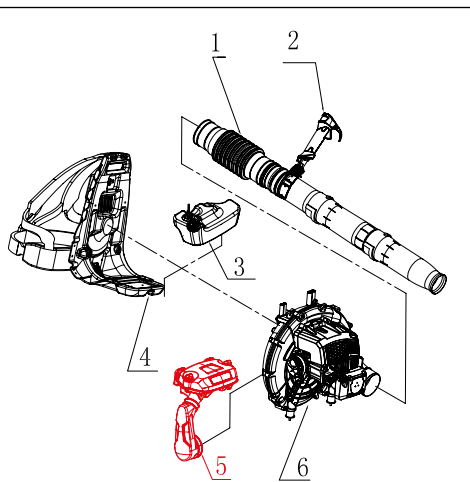

TABLE 4

POS.	CODE	DESCRIPTION	QTY
40	A06269	PLASTIC-SCREW	7
41	A06267	PROTECTIVE FRAME	1
42	A06266	BACKPACK	1
43	A06284	WASHER Ø6	2
44	A06281	NUT M6	2
45	A06003	WASHER	2
46	A05988	SCREW M5X12	2
47	A05984	SCREW M5X20	2
48	A06027	WASHER	2
49	A06270	BACKING	1
50	A06268	BACK CUSHION HANGIGB BUCKLE	2

TABLE 5

POS.	CODE	DESCRIPTION	QTY
27	A05993	SCREW M4X14	2
65	A06216	LOCKING KONB	2
66	A06209	AIR FILTER UP COVER	1
67	A06211	LOGO	1
68	A06207	PAPER FILTER ELEMENT	1
69	A06215	AIR FILTER LOWER COVER	1
70	A06213	VICTAULIC Ø80--Ø100	1
71	A06206	DRAFT PIPE	1
72	A06212	VICTAULIC Ø44--Ø64	1
73	A06208	FILTER SPONGE	1
74	A06210	AIR FILYER SIDE COVER	2

TABLE 6

POS.	CODE	DESCRIPTION	QTY
1	A05985	SCREW M5X25	7
2	A06225	START HOUSING	1
3	A05727	EYELET	1
4	A06040	START ROPE	1
5	A06026	START GRIP	1
6	A06235	COIL SPRING	1
7	A06228	PLATE	1
8	A05969	ST SCREW 3.5×6	2
9	A06226	START PULLEY	1
10	A06234	COIL SPRING	1
11	A06232	SPRING PLATE	1
12	A05972	SCREW 4.2×9.5	5
13	A06227	RATCHET	1
14	A06229	WASHER	1
15	A06230	SPRING	1
16	A06231	RATCHET GLAND	1
17	A06236	ANTI WEAR GASKET	1
18	A06233	STARTER SCREW	1
19	A06191	SEPARATOR	1
20	A05977	SCREW M4X12	6
21	A05996	NUT M10	2
22	A06221	MAGNETO ROTOR	1
23	A06032	OIL-SEAL 15×30×7	2
<b>SET 3 (24+34)</b>	A06195	CRANKCASE	1
25	A06219	ROUND PLUG	1
26	A06220	SHORTER LINE	1
27	A05993	SCREW M4X14	2