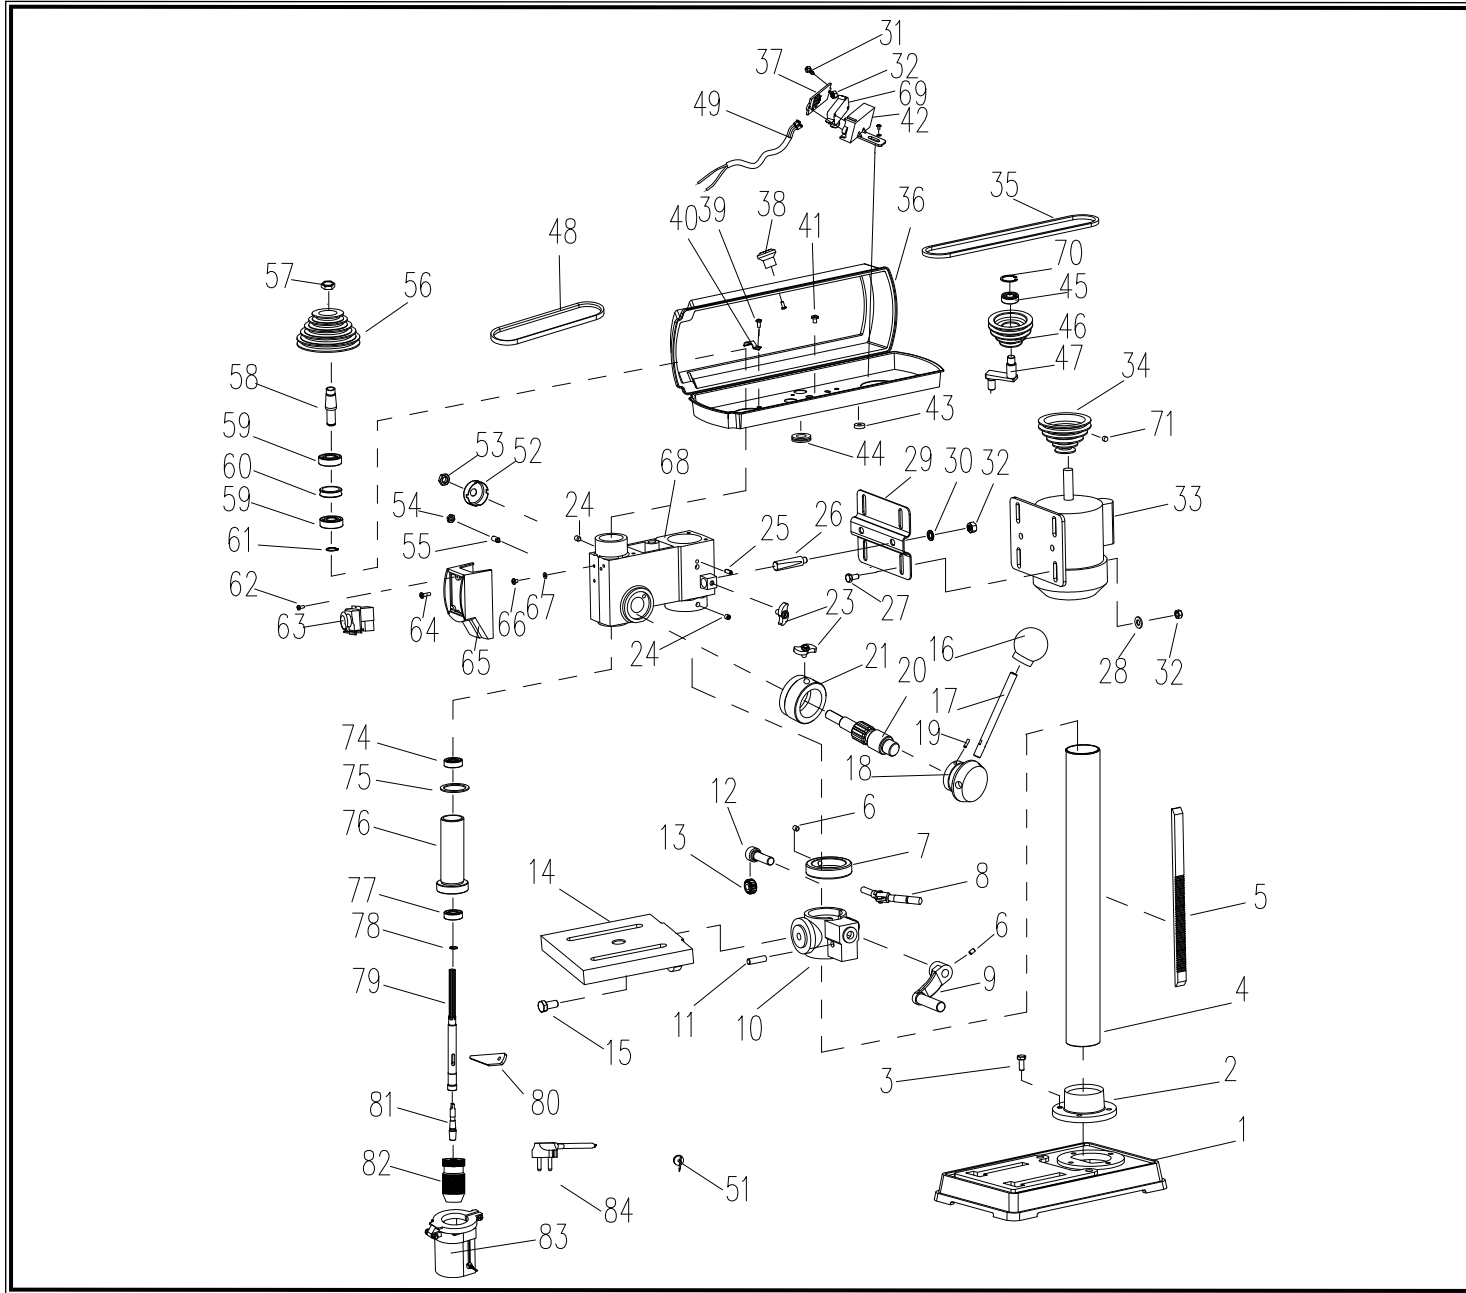

POS.	CODE	DESCRIPTION	QTY
1	A09473	BASE	1
2	A09474	COLUMN BASE	1
3	A09475	HEXAGON BOLT M8X20	4
4	A09476	COLUMN	1
5	A09477	RACK	1
6	A09478	SCREW M6X10	2
7	A09479	LIMIT RING	1
8	A09422	CLAMPING HANDLE	1
9	A09481	HANDLE	1
10	A09482	SUPPORT	1
11	A09483	INTERNAL GEAR SHAFT	1
12	A09484	POLE	1
13	A09485	INTERNAL GEAR	1
14	A09486	WORK TABLE	1
15	A09487	HEXAGON BOLT M12X25	1
16	A09488	HANDLE HEAD	3
17	A09489	HANDLE LEVER	3
18	A09490	HANDLE BASE	1
19	A09491	PIN ROLL	1
20	A09492	CROSS SHAFT	1
21	A09493	RULER BASE	1
23	A09494	PLASTIC HANDLE	3
24	A09495	SCREW M8X8	2
25	A09496	PIN ROLL	2
26	A09497	MOTOR BAR	2
27	A09498	HEXAGON BOLT M8X25	4
28	A09499	WASHERS	4
29	A09500	MOTOR BOARD	1
30	A09501	WASHERS	2

POS.	CODE	DESCRIPTION	QTY
31	A09502	SCREW ST2.9X10	2
32	A09503	NUT M8	8
33	A09504	MOTOR ASSY	1
34	A09505	MOTOR BELT WHEEL 1	1
35	A09506	BELT	1
36	A09507	BELT WHEEL GUARD ASSY	1
37	A09508	LIMIT SWITCH CAP	1
38	A09469	BELT WHEEL SAFETY GUARD CAP HANDLE	1
39	A09510	SCREW M5X12	4
40	A09511	CABLE CLAMP	4
41	A09512	SCREW M6X12	4
42	A09513	LIMIT SWITCH BOX	1
43	A09514	SPONGE PAD	4
44	A09468	RUBBER SHEATH	2
45	39625	BEARING 6201-2RS	1
46	A09516	WHEEL 2	1
47	A09517	WHEEL STANDER	1
48	A09518	BELT	1
49	A09519	VDE WIRE HARNESS	1
51	A09520	CHUCK HANDLE	1
52	A09521	SPRING SET	1
53	A09522	HEX NUT	1
54	A09523	HEX NUT M8	1
55	A09524	SCREW	1
56	A09525	SPINDLE BELT WHEEL 3	1
57	A09526	NUT	1
58	A09527	SPLINE SET	1