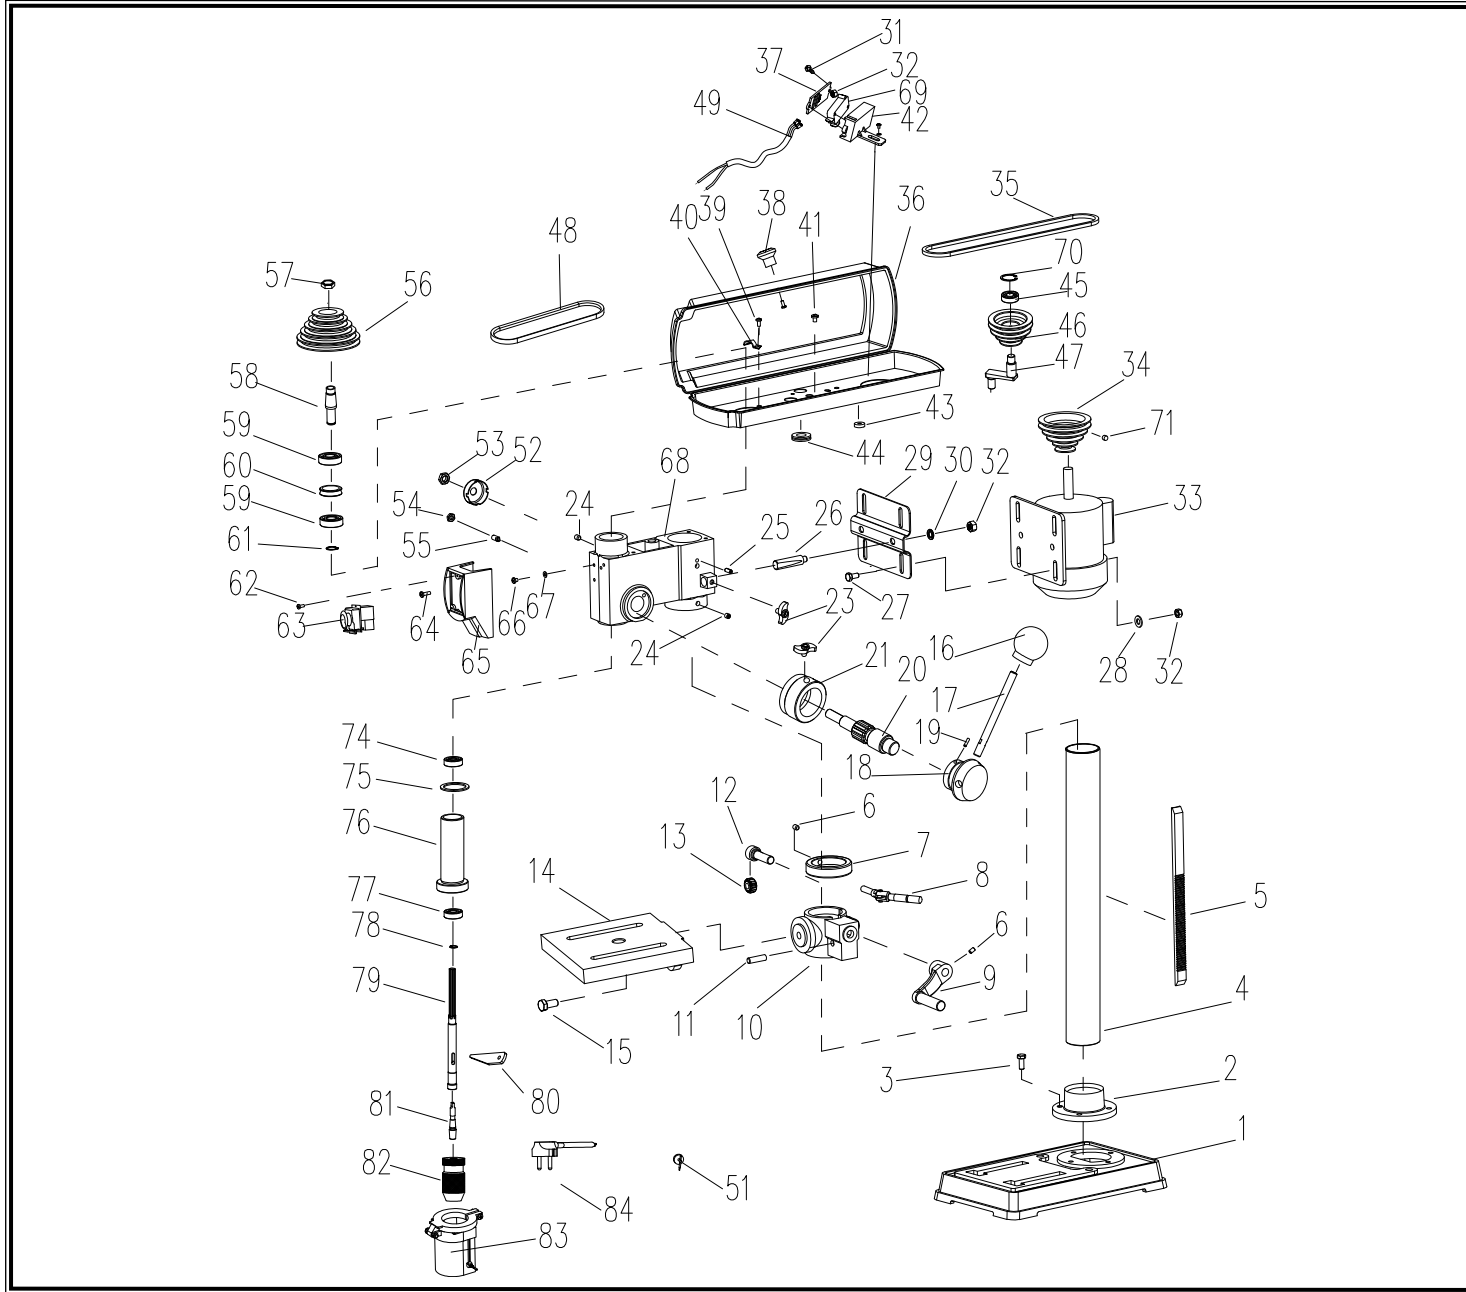

POS.	CODE	DESCRIPTION	QTY
1	A09473	BASE	1
2	A09474	COLUMN BASE	1
3	A09475	HEXAGON BOLT M8X20	4
4	A09476	COLUMN	1
5	A09477	RACK	1
6	A09478	SCREW M6X10	2
7	A09479	LIMIT RING	1
8	A09422	CLAMPING HANDLE	1
9	A09481	HANDLE	1
10	A09482	SUPPORT	1
11	A09483	INTERNAL GEAR SHAFT	1
12	A09484	POLE	1
13	A09485	INTERNAL GEAR	1
14	A09486	WORK TABLE	1
15	A09487	HEXAGON BOLT M12X25	1
16	A09488	HANDLE HEAD	3
17	A09489	HANDLE LEVER	3
18	A09490	HANDLE BASE	1
19	A09491	PIN ROLL	1
20	A09492	CROSS SHAFT	1
21	A09493	RULER BASE	1
23	A09494	PLASTIC HANDLE	3
24	A09495	SCREW M8X8	2
25	A09496	PIN ROLL	2
26	A09497	MOTOR BAR	2
27	A09498	HEXAGON BOLT M8X25	4
28	A09499	WASHERS	4
29	A09500	MOTOR BOARD	1
30	A09501	WASHERS	2

POS.	CODE	DESCRIPTION	QTY
31	A09502	SCREW ST2.9X10	2
32	A09503	NUT M8	8
33	A09504	MOTOR ASSY	1
34	A09505	MOTOR BELT WHEEL 1	1
35	A09506	BELT	1
36	A09507	BELT WHEEL GUARD ASSY	1
37	A09508	LIMIT SWITCH CAP	1
38	A09469	BELT WHEEL SAFETY GUARD CAP HANDLE	1
39	A09510	SCREW M5X12	4
40	A09511	CABLE CLAMP	4
41	A09512	SCREW M6X12	4
42	A09513	LIMIT SWITCH BOX	1
43	A09514	SPONGE PAD	4
44	A09468	RUBBER SHEATH	2
45	39625	BEARING 6201-2RS	1
46	A09516	WHEEL 2	1
47	A09517	WHEEL STANDER	1
48	A09518	BELT	1
49	A09519	VDE WIRE HARNESS	1
51	A09520	CHUCK HANDLE	1
52	A09521	SPRING SET	1
53	A09522	HEX NUT	1
54	A09523	HEX NUT M8	1
55	A09524	SCREW	1
56	A09525	SPINDLE BELT WHEEL 3	1
57	A09526	NUT	1
58	A09527	SPLINE SET	1