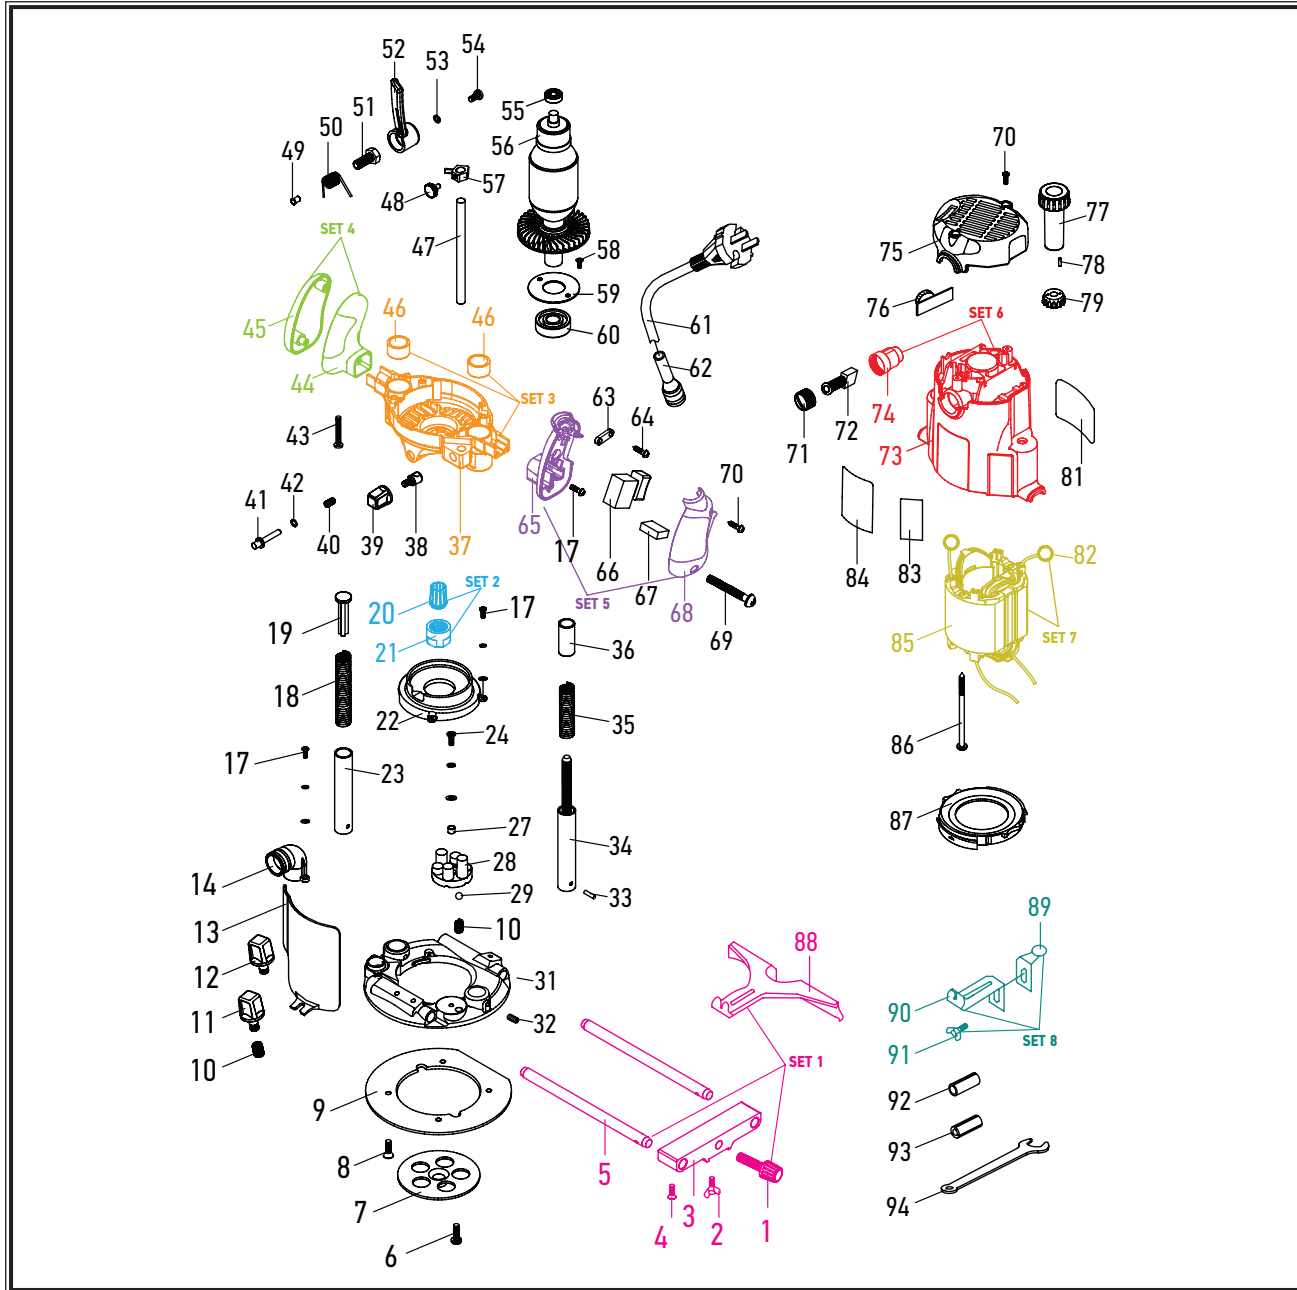

POS.	CODE	DESCRIPTION	QTY
SET 1 (1-5+88)	A02958	GUIDE ROD ASSEMBLY	1
6	A00464	SCREW M4X6	2
7	A02959	TEMPLATE GUIDE	1
8	A00864	SCREW M5X10	4
9	A02960	PLASTIC SUB-BASE	1
10	A02961	SELF LOCK SPRING	3
11	A03422	PLASTIC SCREW M6X14	2
12	A03423	PLASTIC SCREW M6X10	1
13	A02962	TRANSPARENT GUARD	1
14	A02963	DUST PIPE	1
17	A00750	SCREW M4X12	5
18	A02964	LONG COMPRESSION SPRING I	1
19	A02965	PIN SHAFT	1
SET 2 (20+21)	A02966	COLLET	1
22	A02968	TRANSPARENT COVER	1
23	A02969	LEFT SLIDE SHAFT	1
24	A01778	SCREW M5X14	1
27	A02970	SLEEVE	1
28	A02971	SUPPORT FRAME	1
29	A02972	STEEL BALL	1
31	A02973	BASE	1
32	A02974	SCREW M6X8	4
33	A02975	COLUMN PIN	2
34	A02976	RIGHT SLIDE SHAFT	1
35	A02977	LONG COMPRESSION SPRING II	1
36	A02978	SPRING LOCATING SLEEVE	1
SET 3 (37+46)	A02979	GEAR BOX	1
38	A02980	LOCKING BOLT	1
39	A02981	PLASTIC NUT	1

POS.	CODE	DESCRIPTION	QTY
40	A02982	COMPRESSION SPRING III	1
41	A02983	SELF LOCK PIN	1
42	A02984	CIRCLIP Ø13	1
43	A02985	SCREW ST5X40	4
SET 4 (44+45)	A02986	LEFT HANDLE (WITH COVER)	1
47	A02987	DEPTH GAUGE	1
48	A02988	LOCATING PLASTIC NUT M5	1
49	A02989	COPPER PART	1
50	A02990	COMPRESSION SPRING IV	1
51	A02991	LOCKING NUT	1
52	A02992	BUTTON	1
53	A02993	SPRING WASHER	1
54	A02994	SCREW M6X18	1
55	39624	BEARING 6000-2RS	1
56	A02995	ARMATURE	1
57	A02996	POINTER	1
58	A00397	SCREW M4X14	2
59	A02997	BEARING COVER	1
60	A02998	BEARING 6004-2RS	1
61	40753	CORD	1
62	A02999	CORD SLEEVE	1
63	A03000	CORD ANCHOR	1
64	A01686	SCREW ST4X12	2
SET 5 (65+68)	A03001	RIGHT HANDLE (WITH COVER)	1
66	A03002	SWITCH	1
67	A03003	CAPACITOR	1
69	A03004	SCREW M4X35	2
70	A01215	SCREW ST4X14	2
71	A03005	BRUSH CAP	2