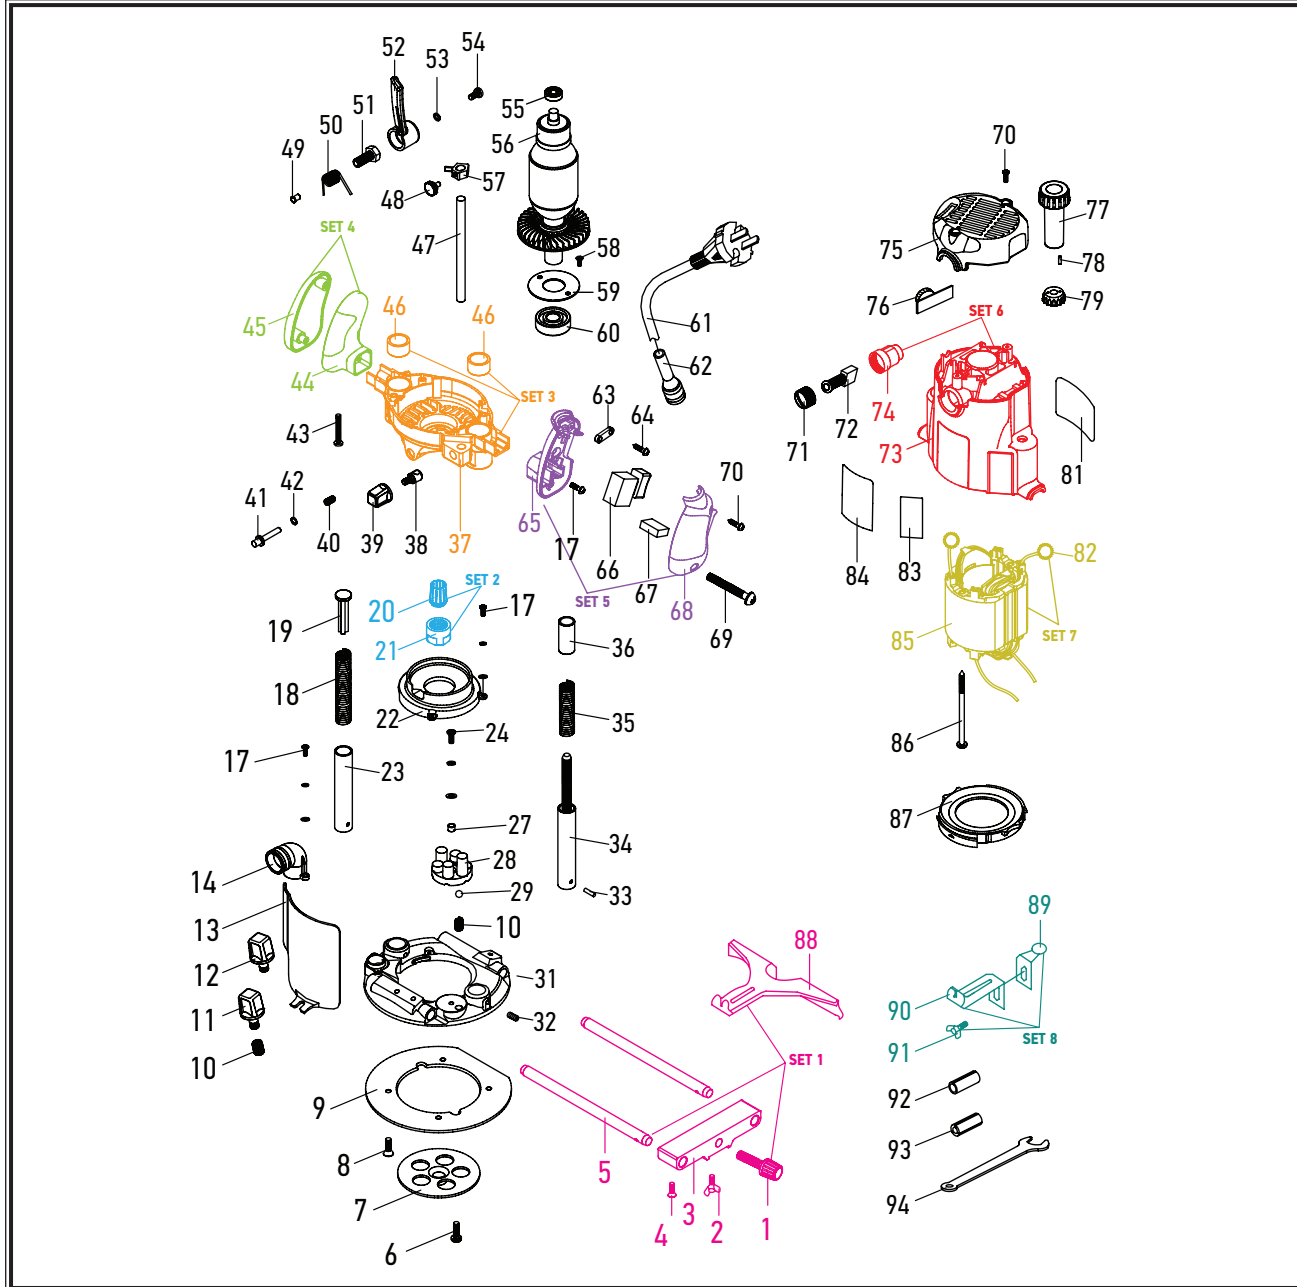

POS.	CODE	DESCRIPTION	QTY
SET 1 (1-5+88)	A02958	GUIDE ROD ASSEMBLY	1
6	A00464	SCREW M4X6	2
7	A02959	TEMPLATE GUIDE	1
8	A00864	SCREW M5X10	4
9	A02960	PLASTIC SUB-BASE	1
10	A02961	SELF LOCK SPRING	3
11	A03422	PLASTIC SCREW M6X14	2
12	A03423	PLASTIC SCREW M6X10	1
13	A02962	TRANSPARENT GUARD	1
14	A02963	DUST PIPE	1
17	A00750	SCREW M4X12	5
18	A02964	LONG COMPRESSION SPRING I	1
19	A02965	PIN SHAFT	1
SET 2 (20+21)	A02966	COLLET	1
22	A02968	TRANSPARENT COVER	1
23	A02969	LEFT SLIDE SHAFT	1
24	A01778	SCREW M5X14	1
27	A02970	SLEEVE	1
28	A02971	SUPPORT FRAME	1
29	A02972	STEEL BALL	1
31	A02973	BASE	1
32	A02974	SCREW M6X8	4
33	A02975	COLUMN PIN	2
34	A02976	RIGHT SLIDE SHAFT	1
35	A02977	LONG COMPRESSION SPRING II	1
36	A02978	SPRING LOCATING SLEEVE	1
SET 3 (37+46)	A02979	GEAR BOX	1
38	A02980	LOCKING BOLT	1
39	A02981	PLASTIC NUT	1

POS.	CODE	DESCRIPTION	QTY
40	A02982	COMPRESSION SPRING III	1
41	A02983	SELF LOCK PIN	1
42	A02984	CIRCLIP Ø13	1
43	A02985	SCREW ST5X40	4
SET 4 (44+45)	A02986	LEFT HANDLE (WITH COVER)	1
47	A02987	DEPTH GAUGE	1
48	A02988	LOCATING PLASTIC NUT M5	1
49	A02989	COPPER PART	1
50	A02990	COMPRESSION SPRING IV	1
51	A02991	LOCKING NUT	1
52	A02992	BUTTON	1
53	A02993	SPRING WASHER	1
54	A02994	SCREW M6X18	1
55	39624	BEARING 6000-2RS	1
56	A02995	ARMATURE	1
57	A02996	POINTER	1
58	A00397	SCREW M4X14	2
59	A02997	BEARING COVER	1
60	A02998	BEARING 6004-2RS	1
61	40753	CORD	1
62	A02999	CORD SLEEVE	1
63	A03000	CORD ANCHOR	1
64	A01686	SCREW ST4X12	2
SET 5 (65+68)	A03001	RIGHT HANDLE (WITH COVER)	1
66	A03002	SWITCH	1
67	A03003	CAPACITOR	1
69	A03004	SCREW M4X35	2
70	A01215	SCREW ST4X14	2
71	A03005	BRUSH CAP	2