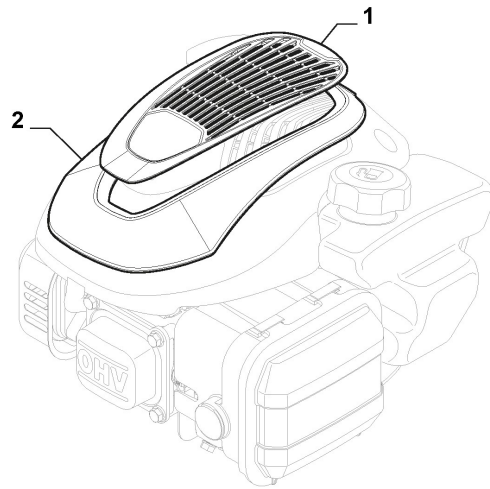

POS.	CODE	DESCRIPTION	QTY
1	A02130	COVER	1
2	A02131	HOOD	1
3	A02132	COVER	1