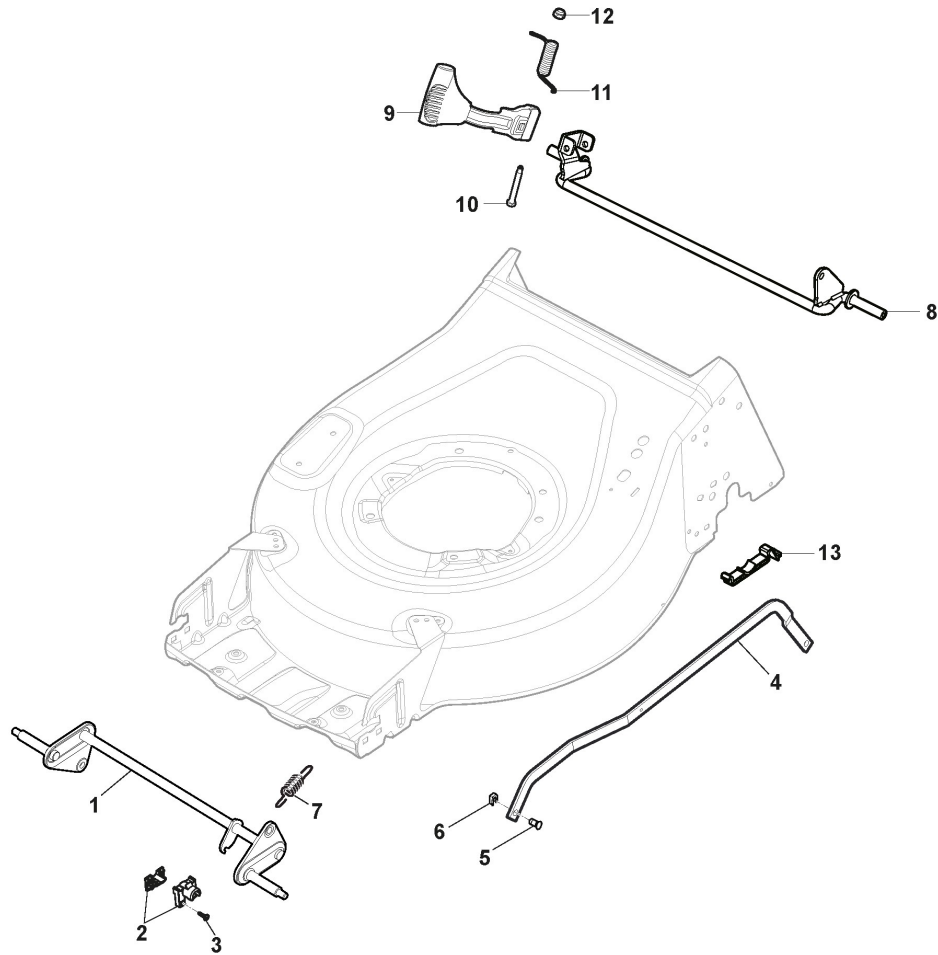

POS.	CODE	DESCRIPTION	QTY
1	A02209	RIGHT BRACKET	1
2	A02210	LEFT BRACKET	1
3	A02211	SCREW	6
4	A02212	PLATE	2
5	A02213	REAR DOOR	1
6	A02214	REAR CONVEYOR	1
7	A02215	SCREW	2
8	A02216	BELT PROTECTION	1
9	A02217	SCREW	2
10	45712	MULCHING DEFLECTOR	1
11	A02218	DECK	1
12	A02219	CAP	1
13	A02220	O-RING	1
14	A02221	SCREW	1
15	45904	WASHING CONNECTION	1

POS.	CODE	DESCRIPTION	QTY
1	A02203	AXLE, FRONT WHEELS	1
2	A02222	SUPPORT	2
3	A02223	SCREW	4
4	A02224	ROD, HEIGHT ADJUSTMENT	2
5	A02225	PIN	2
6	A02226	PLATE	2
7	A02227	SPRING	1
8	A02204	REAR WHEEL AXLE	1
9	A02228	WHEELS REAR ADJ. LEVER	1
10	A02229	PIN	1
11	A02230	SPRING	1
12	A02231	NUT	1
13	A02232	SUPPORT	2

POS.	CODE	DESCRIPTION	QTY
1	A02245	SCREW	2
2	A02246	MASK	1
3	A02247	INSERT	1
4	A02248	HANDLE	1

POS.	CODE	DESCRIPTION	QTY
1	A02249	HANDLE, LOWER PART	1
2	A02250	NUT	2
3	A02251	WASHER	2
4	A02252	ELASTIC WASHER	2
5	A02253	SCREW	2
6	A02254	OUTFIT, SCREWS	1

POS.	CODE	DESCRIPTION	QTY
1	A02266	BEARING	4
2	A02198	WHEEL Ø 200	2
3	A02267	HUB CAP	2
4	A02271	WHEEL Ø 280	2
5	A02270	HUB CAP	2
6	A02269	SCREW	6
7	A02202	WHEELS CROWN	2
8	A02272	SPACER	2

POS.	CODE	DESCRIPTION	QTY
1	A02273	SCREW	3
2	A02196	HUB, CRANKSHAFT	1
3	45899	LEFT MULCHING, BLADE	1
4	A02274	ELASTIC DISC	1
5	A02275	WASHER	1
6	A02276	SCREW	1
7	A02277	KEY	1