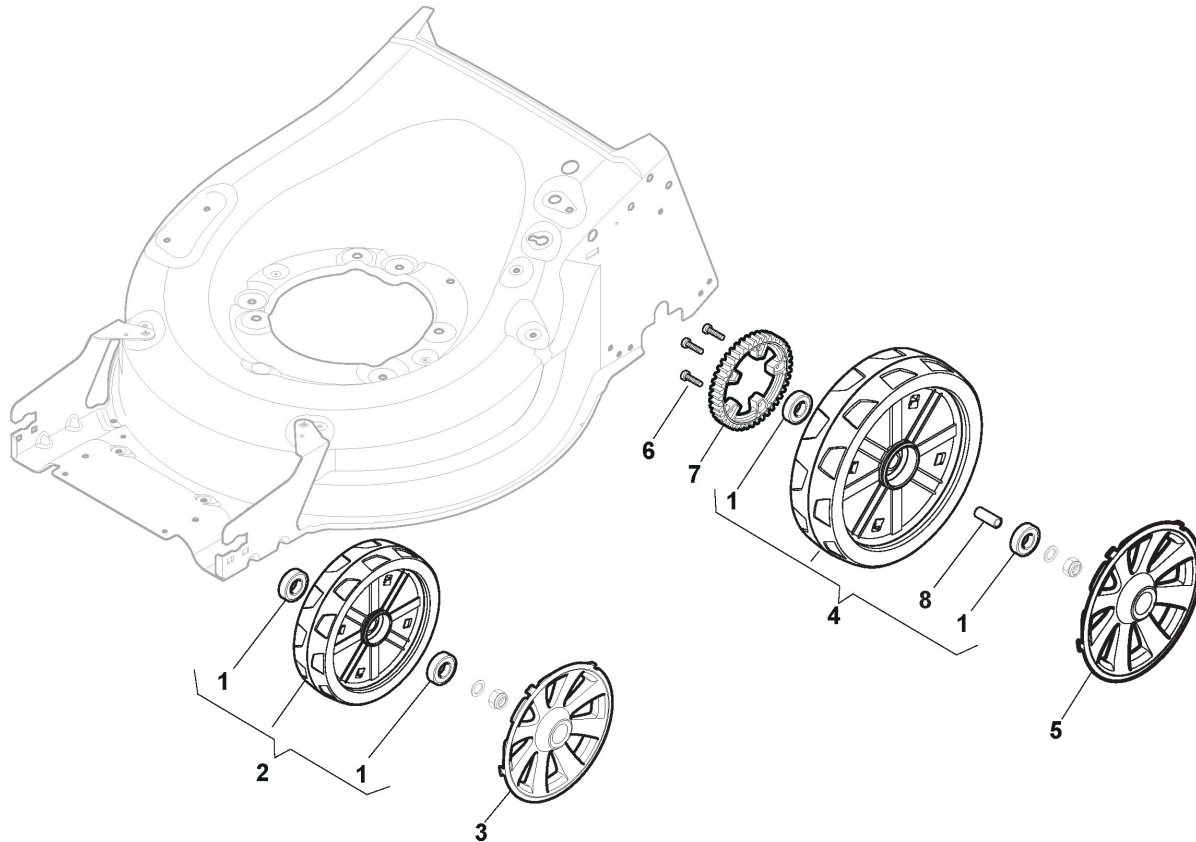

POS.	CODE	DESCRIPTION	QTY
1	A02203	AXLE, FRONT WHEELS	1
2	A02222	SUPPORT	2
3	A02223	SCREW	4
4	A02224	ROD, HEIGHT ADJUSTMENT	2
5	A02225	PIN	2
6	A02226	PLATE	2
7	A02227	SPRING	1
8	A02204	REAR WHEEL AXLE	1
9	A02228	WHEELS REAR ADJ. LEVER	1
10	A02229	PIN	1
11	A02230	SPRING	1
12	A02231	NUT	1
13	A02232	SUPPORT	2

POS.	CODE	DESCRIPTION	QTY
1	A02245	SCREW	2
2	A02246	MASK	1
3	A02247	INSERT	1
4	A02248	HANDLE	1

POS.	CODE	DESCRIPTION	QTY
1	A02249	HANDLE, LOWER PART	1
2	A02250	NUT	2
3	A02251	WASHER	2
4	A02252	ELASTIC WASHER	2
5	A02253	SCREW	2
6	A02254	OUTFIT, SCREWS	1

POS.	CODE	DESCRIPTION	QTY
1	A02255	HANDLE, UPPER PART	1
2	A02256	GUIDE SPRING	1
3	A02257	WASHER	1
4	A02258	NUT	1
5	A02259	CONDUIT CLIP	1
6	A02260	LEVER, ENGINE BRAKE	1
7	A02195	CABLE, THREAD ENGINE BRAKE	1
8	A02261	SCREW	1
9	A02262	NUT	1
12	A02265	CABLE HOLDER	1

POS.	CODE	DESCRIPTION	QTY
1	A02266	BEARING	4
2	A02198	WHEEL Ø 200	2
3	A02267	HUB CAP	2
4	A02271	WHEEL Ø 280	2
5	A02270	HUB CAP	2
6	A02269	SCREW	6
7	A02202	WHEELS CROWN	2
8	A02272	SPACER	2

POS.	CODE	DESCRIPTION	QTY
1	A02273	SCREW	3
2	A02196	HUB, CRANKSHAFT	1
3	45899	LEFT MULCHING, BLADE	1
4	A02274	ELASTIC DISC	1
5	A02275	WASHER	1
6	A02276	SCREW	1
7	A02277	KEY	1