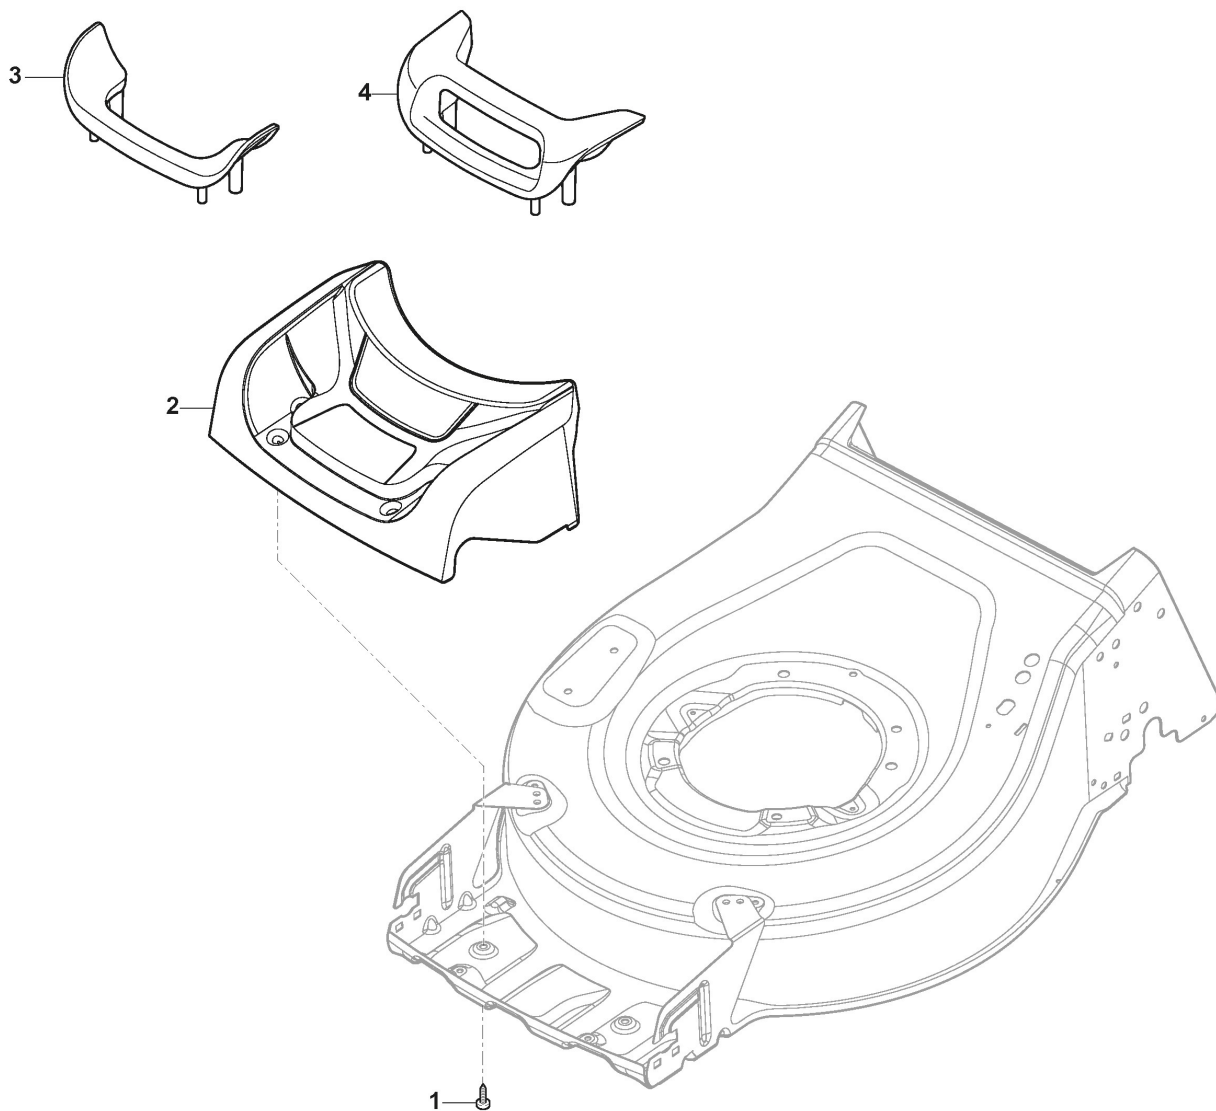

POS.	CODE	DESCRIPTION	QTY
1	A02209	RIGHT BRACKET	1
2	A02210	LEFT BRACKET	1
3	A02211	SCREW	6
4	A02212	PLATE	2
5	A02213	REAR DOOR	1
6	A02214	REAR CONVEYOR	1
7	A02215	SCREW	2
8	A02216	BELT PROTECTION	1
9	A02217	SCREW	2
10	45712	MULCHING DEFLECTOR	1
11	A02218	DECK	1
12	A02219	CAP	1
13	A02220	O-RING	1
14	A02221	SCREW	1
15	45904	WASHING CONNECTION	1

POS.	CODE	DESCRIPTION	QTY
1	A02203	AXLE, FRONT WHEELS	1
2	A02222	SUPPORT	2
3	A02223	SCREW	4
4	A02224	ROD, HEIGHT ADJUSTMENT	2
5	A02225	PIN	2
6	A02226	PLATE	2
7	A02227	SPRING	1
8	A02204	REAR WHEEL AXLE	1
9	A02228	WHEELS REAR ADJ. LEVER	1
10	A02229	PIN	1
11	A02230	SPRING	1
12	A02231	NUT	1
13	A02232	SUPPORT	2

POS.	CODE	DESCRIPTION	QTY
1	A02245	SCREW	2
2	A02246	MASK	1
3	A02247	INSERT	1
4	A02248	HANDLE	1

POS.	CODE	DESCRIPTION	QTY
1	A02249	HANDLE, LOWER PART	1
2	A02250	NUT	2
3	A02251	WASHER	2
4	A02252	ELASTIC WASHER	2
5	A02253	SCREW	2
6	A02254	OUTFIT, SCREWS	1

POS.	CODE	DESCRIPTION	QTY
1	A02266	BEARING	4
2	A02198	WHEEL Ø 200	2
3	A02267	HUB CAP	2
4	A02271	WHEEL Ø 280	2
5	A02270	HUB CAP	2
6	A02269	SCREW	6
7	A02202	WHEELS CROWN	2
8	A02272	SPACER	2

POS.	CODE	DESCRIPTION	QTY
1	A02273	SCREW	3
2	A02196	HUB, CRANKSHAFT	1
3	45899	LEFT MULCHING, BLADE	1
4	A02274	ELASTIC DISC	1
5	A02275	WASHER	1
6	A02276	SCREW	1
7	A02277	KEY	1