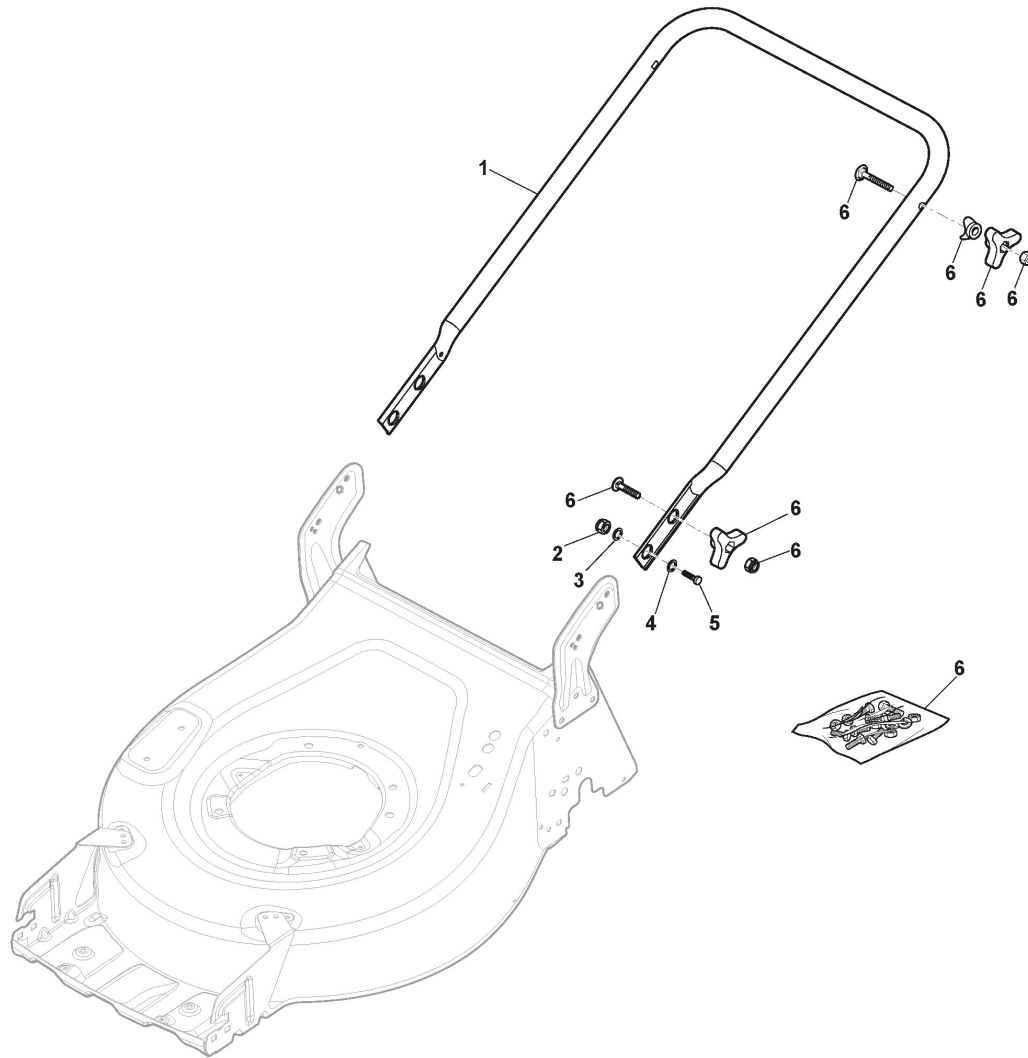

POS.	CODE	DESCRIPTION	QTY
1	A02209	RIGHT BRACKET	1
2	A02210	LEFT BRACKET	1
3	A02211	SCREW	6
4	A02212	PLATE	2
5	A02213	REAR DOOR	1
6	A02214	REAR CONVEYOR	1
7	A02215	SCREW	2
8	A02216	BELT PROTECTION	1
9	A02217	SCREW	2
10	45712	MULCHING DEFLECTOR	1
11	A02218	DECK	1
12	A02219	CAP	1
13	A02220	O-RING	1
14	A02221	SCREW	1
15	45904	WASHING CONNECTION	1

POS.	CODE	DESCRIPTION	QTY
1	A02203	AXLE, FRONT WHEELS	1
2	A02222	SUPPORT	2
3	A02223	SCREW	4
4	A02224	ROD, HEIGHT ADJUSTMENT	2
5	A02225	PIN	2
6	A02226	PLATE	2
7	A02227	SPRING	1
8	A02204	REAR WHEEL AXLE	1
9	A02228	WHEELS REAR ADJ. LEVER	1
10	A02229	PIN	1
11	A02230	SPRING	1
12	A02231	NUT	1
13	A02232	SUPPORT	2

POS.	CODE	DESCRIPTION	QTY
1	A02245	SCREW	2
2	A02246	MASK	1
3	A02247	INSERT	1
4	A02248	HANDLE	1

POS.	CODE	DESCRIPTION	QTY
1	A02249	HANDLE, LOWER PART	1
2	A02250	NUT	2
3	A02251	WASHER	2
4	A02252	ELASTIC WASHER	2
5	A02253	SCREW	2
6	A02254	OUTFIT, SCREWS	1

POS.	CODE	DESCRIPTION	QTY
1	A02255	HANDLE, UPPER PART	1
2	A02256	GUIDE SPRING	1
3	A02257	WASHER	1
4	A02258	NUT	1
5	A02259	CONDUIT CLIP	1
6	A02260	LEVER, ENGINE BRAKE	1
7	A02195	CABLE, THREAD ENGINE BRAKE	1
8	A02261	SCREW	1
9	A02262	NUT	1
12	A02265	CABLE HOLDER	1