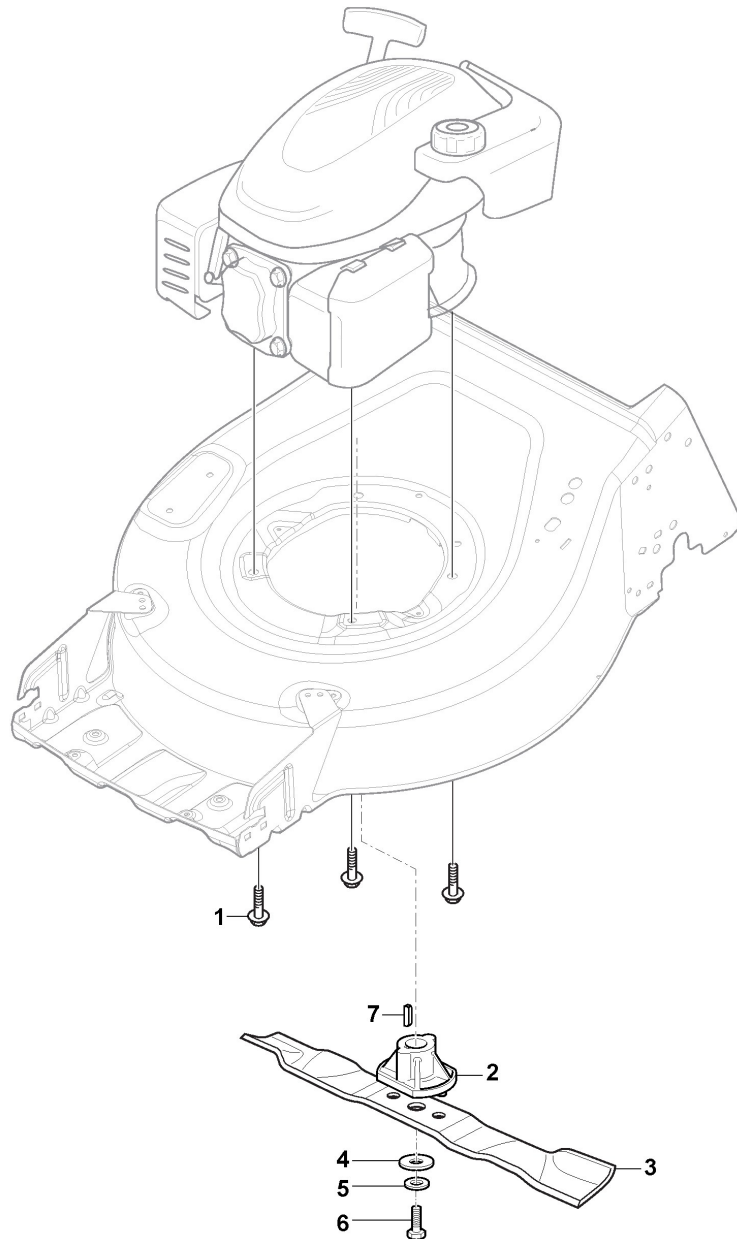

POS.	CODE	DESCRIPTION	QTY
1	A02203	AXLE, FRONT WHEELS	1
2	A02222	SUPPORT	2
3	A02223	SCREW	4
4	A02224	ROD, HEIGHT ADJUSTMENT	2
5	A02225	PIN	2
6	A02226	PLATE	2
7	A02227	SPRING	1
8	A02204	REAR WHEEL AXLE	1
9	A02228	WHEELS REAR ADJ. LEVER	1
10	A02229	PIN	1
11	A02230	SPRING	1
12	A02231	NUT	1
13	A02232	SUPPORT	2

POS.	CODE	DESCRIPTION	QTY
1	A02245	SCREW	2
2	A02246	MASK	1
3	A02247	INSERT	1
4	A02248	HANDLE	1

POS.	CODE	DESCRIPTION	QTY
1	A02249	HANDLE, LOWER PART	1
2	A02250	NUT	2
3	A02251	WASHER	2
4	A02252	ELASTIC WASHER	2
5	A02253	SCREW	2
6	A02254	OUTFIT, SCREWS	1

POS.	CODE	DESCRIPTION	QTY
1	A02255	HANDLE, UPPER PART	1
2	A02256	GUIDE SPRING	1
3	A02257	WASHER	1
4	A02258	NUT	1
5	A02259	CONDUIT CLIP	1
6	A02260	LEVER, ENGINE BRAKE	1
7	A02195	CABLE, THREAD ENGINE BRAKE	1
8	A02261	SCREW	1
9	A02262	NUT	1
12	A02265	CABLE HOLDER	1

POS.	CODE	DESCRIPTION	QTY
1	A02266	BEARING	4
2	A02198	WHEEL Ø 200	2
3	A02267	HUB CAP	2
4	A02271	WHEEL Ø 280	2
5	A02270	HUB CAP	2
6	A02269	SCREW	6
7	A02202	WHEELS CROWN	2
8	A02272	SPACER	2

POS.	CODE	DESCRIPTION	QTY
1	A02273	SCREW	3
2	A02196	HUB, CRANKSHAFT	1
3	45899	LEFT MULCHING, BLADE	1
4	A02274	ELASTIC DISC	1
5	A02275	WASHER	1
6	A02276	SCREW	1
7	A02277	KEY	1