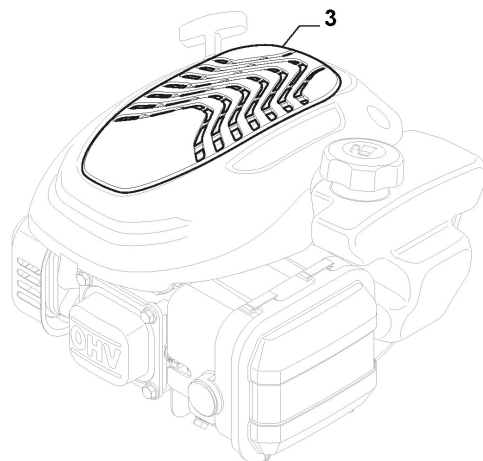

POS.	CODE	DESCRIPTION	QTY
1	A02130	COVER	1
2	A02131	HOOD	1
3	A02132	COVER	1