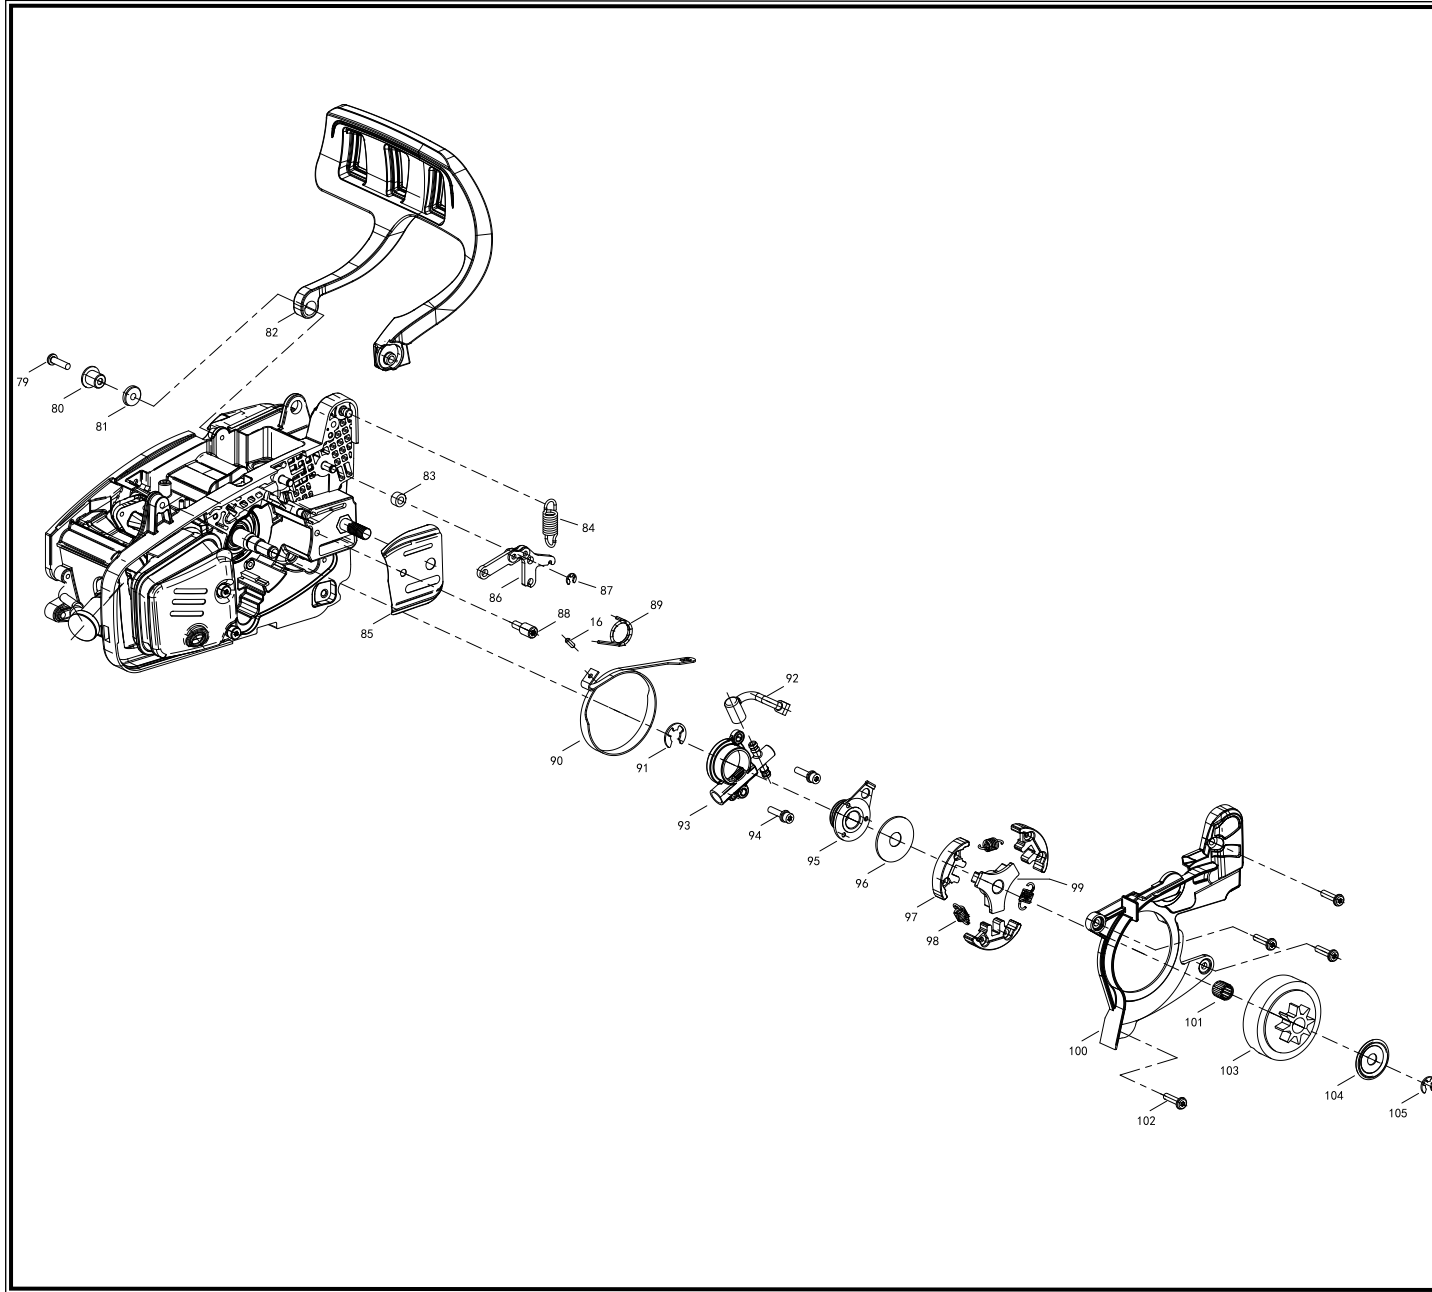

POS.	CODE	DESCRIPTION	QTY
27	A05536	SPRING WASHER	3
29	A05538	BASE ASSEMBLY	1
30	A05539	CLASP	1
31	A05552	TAPPING SCREW ST4.2X10	5
32	A05541	OIL TANK CAP	2
33	A05675	VALVE	1
34	A05543	BASE BUSHING	3
35	A05544	WASHER	3
36	A05545	SCREW M5X28	3
37	A05546	LINK STOPPER	1
38	A05547	CHAIN BLOCK SCREW	1
39	A05548	SPRAY TUBE	1
40	A05549	OIL FILTER	1
41	A05550	FELLING DOG	1
42	A05551	TAPPING SCREW ST4.8X14	2
43	A05553	WIRE COVER	1
44	A05554	BALANCER	1
45	A05555	BALANCER BASE	1
46	A05556	FUEL PIPE	1
47	A05557	INSULATED PIPE	1
48	A05558	FUEL FILTER	1
49	A05788	CLAMP	1
50	A05560	PIPE A	1
51	A05561	CLIP	3
52	A05562	O RING 10X1.5	2
53	A05563	FITTINGS	1

POS.	CODE	DESCRIPTION	QTY
31	A05552	SCREW ST4.2X10	4
42	A05551	SCREW ST4.8X14	1
54	A05564	HANDLE	1
55	A05565	TAPPING SCREW ST4.2X45	1
56	A05566	BUSHING	1
57	A05697	PUMP BALL	1
58	A05568	PUMP PIPE	1
59	A05569	HANDLE	1
60	A05570	HANDLE SPRING	1
61	A05571	SPRING COVER	2
62	A05572	HANDLE SCREW	2
63	A05573	SPRING	2
64	A05574	TAPPING SCREW ST4.8X25	1
65	A05575	DAMPER BASE	2
66	A05576	BLOCK	1
67	A05577	TRIGGER CONTROL	1
68	A05578	SPRING	1
69	A05896	AUTO RESET SWITCH	1
70	A05580	WIRES	1
71	A05581	WIRE CLIP	1
72	A05582	CABLE	1
73	A05583	TRIGGER SPRING	1
74	A05584	TRIGGER	1
75	A05585	HANDLE COVER	1
76	A05586	TAPPING SCREW ST4.2X16	4
77	A05587	FUEL PIPE	1
78	A05588	FITTINGS	1