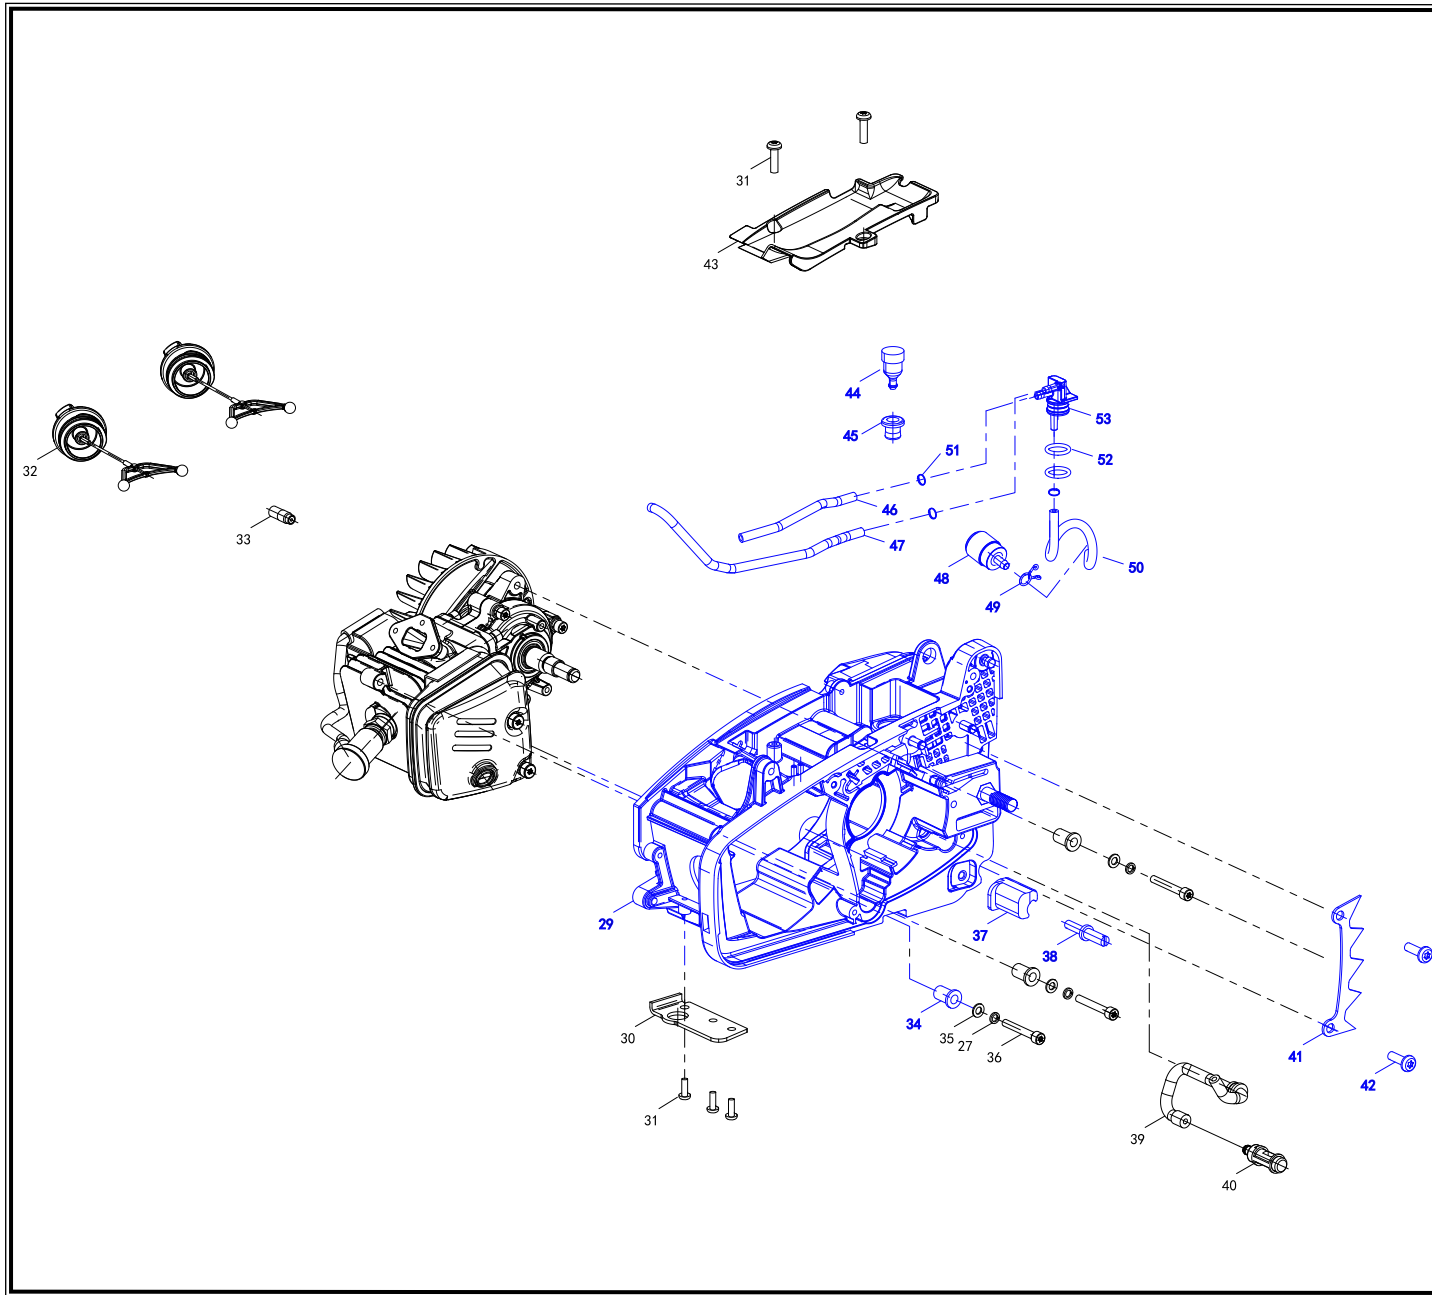

POS.	CODE	DESCRIPTION	QTY
1	A05510	CYLINDER	1
2	A05511	PISTON RING	2
3	A05512	PISTON	1
4	A05513	CIRCLIP	2
5	A05514	NEEDLE BEARING GASKET	2
6	A05515	NEEDLE BEARING	1
7	A05516	PISTON PIN	1
8	A05517	CYLINDER SEALING GASKET	1
9	A05518	NUT	1
10	A05519	SEMI-CIRCLE KEY	1
11	A05520	FLY WHEEL	1
12	A05812	OIL SEAL	2
13	A05522	LEFT CRANKCASE	1
14	A05523	BEARING 6001	2
15	A05524	CRANKCASE GASKET	1
16	A05525	PIN 3X9	2
17	A05526	CRANKSHAFT	1
18	A05527	RIGHT CRANKCASE	1
19	A05528	SCREW M5X25	3
20	A05529	SCREW M5X20	4
21	A05530	SCREW M5X18	2
22	A05531	IGNITION	1
23	A05532	SPARK PLUG	1
24	A05533	MUFFLER GASKET	1
SET 1 (25+26)	A06444	MUFFLER	1
27	A05536	SPRING WASHER	2
28	A05537	SCREW M5X50	2

POS.	CODE	DESCRIPTION	QTY
27	A05536	SPRING WASHER	3
29	A05538	BASE ASSEMBLY	1
30	A05539	CLASP	1
31	A05552	TAPPING SCREW ST4.2X10	5
32	A05541	OIL TANK CAP	2
33	A05675	VALVE	1
34	A05543	BASE BUSHING	3
35	A05544	WASHER	3
36	A05545	SCREW M5X28	3
37	A05546	LINK STOPPER	1
38	A05547	CHAIN BLOCK SCREW	1
39	A05548	SPRAY TUBE	1
40	A05549	OIL FILTER	1
41	A05550	FELLING DOG	1
42	A05551	TAPPING SCREW ST4.8X14	2
43	A05553	WIRE COVER	1
44	A05554	BALANCER	1
45	A05555	BALANCER BASE	1
46	A05556	FUEL PIPE	1
47	A05557	INSULATED PIPE	1
48	A05558	FUEL FILTER	1
49	A05788	CLAMP	1
50	A05560	PIPE A	1
51	A05561	CLIP	3
52	A05562	O RING 10X1.5	2
53	A05563	FITTINGS	1