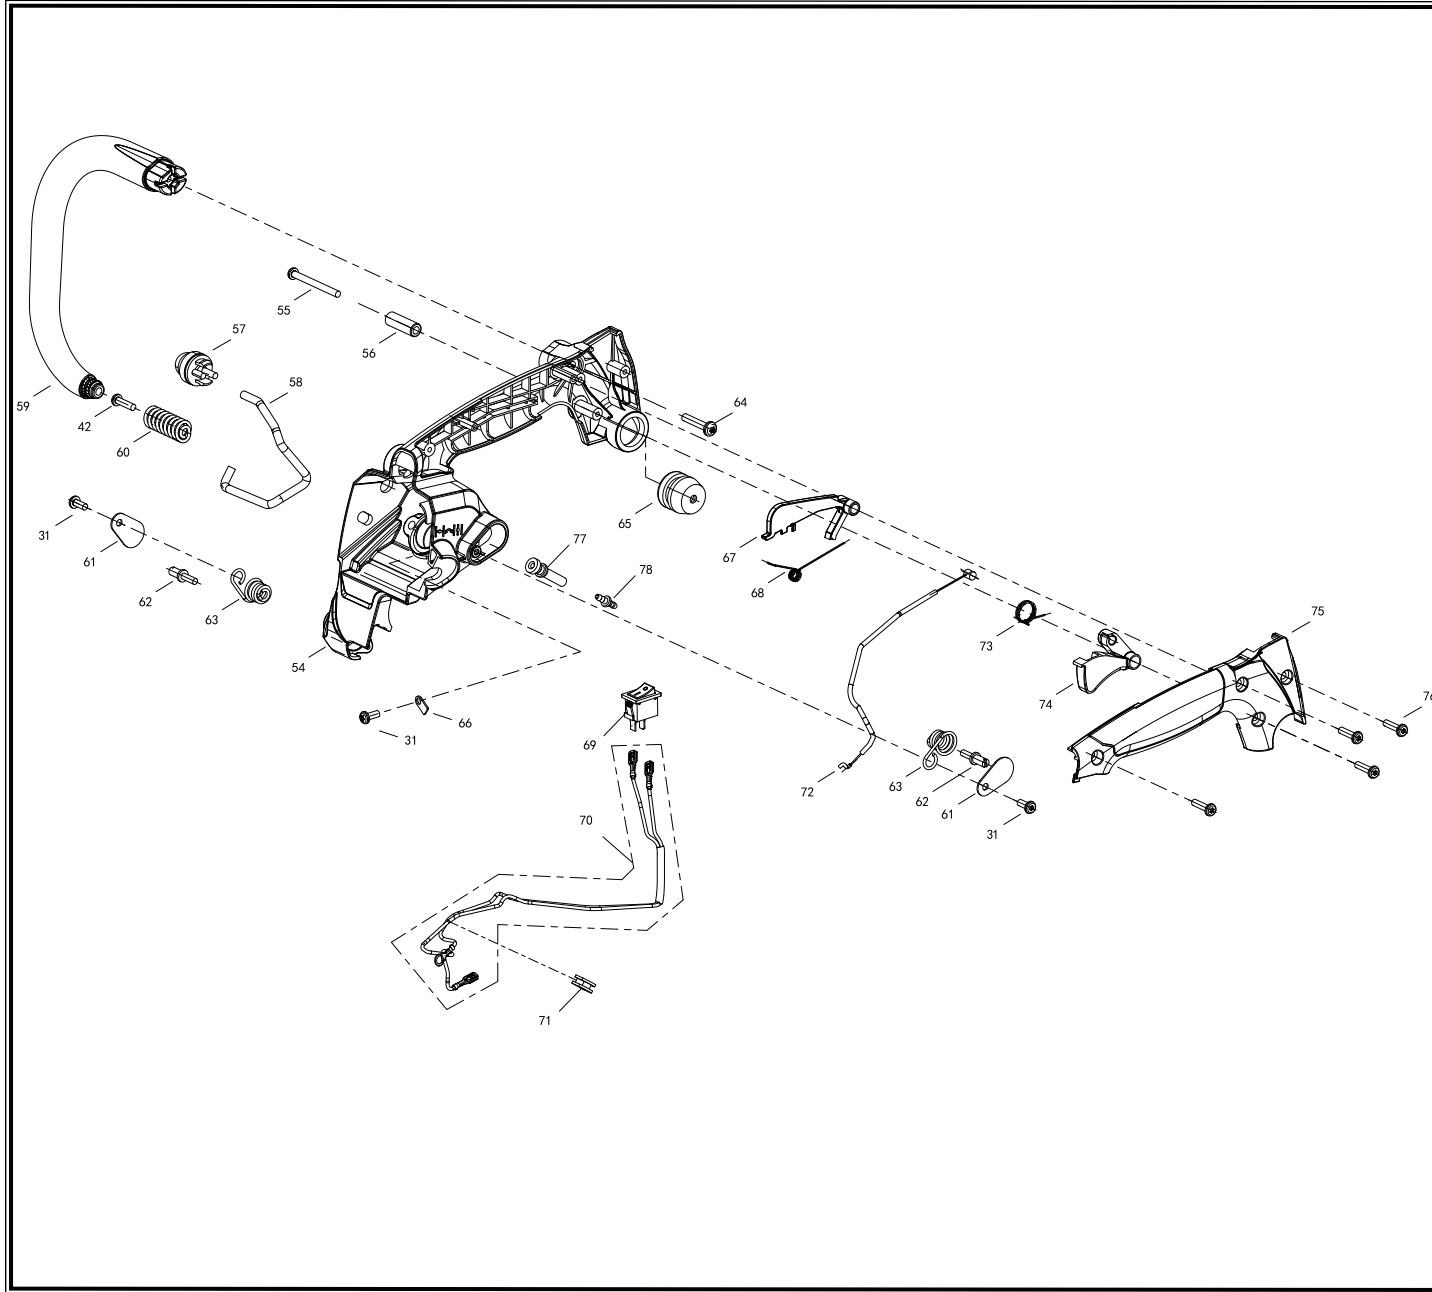

POS.	CODE	DESCRIPTION	QTY
27	A05536	SPRING WASHER	3
29	A05538	BASE ASSEMBLY	1
30	A05539	CLASP	1
31	A05552	TAPPING SCREW ST4.2X10	5
32	A05541	OIL TANK CAP	2
33	A05675	VALVE	1
34	A05543	BASE BUSHING	3
35	A05544	WASHER	3
36	A05545	SCREW M5X28	3
37	A05546	LINK STOPPER	1
38	A05547	CHAIN BLOCK SCREW	1
39	A05548	SPRAY TUBE	1
40	A05549	OIL FILTER	1
41	A05550	FELLING DOG	1
42	A05551	TAPPING SCREW ST4.8X14	2
43	A05553	WIRE COVER	1
44	A05554	BALANCER	1
45	A05555	BALANCER BASE	1
46	A05556	FUEL PIPE	1
47	A05557	INSULATED PIPE	1
48	A05558	FUEL FILTER	1
49	A05788	CLAMP	1
50	A05560	PIPE A	1
51	A05561	CLIP	3
52	A05562	O RING 10X1.5	2
53	A05563	FITTINGS	1

POS.	CODE	DESCRIPTION	QTY
31	A05552	SCREW ST4.2X10	4
42	A05551	SCREW ST4.8X14	1
54	A05564	HANDLE	1
55	A05565	TAPPING SCREW ST4.2X45	1
56	A05566	BUSHING	1
57	A05697	PUMP BALL	1
58	A05568	PUMP PIPE	1
59	A05569	HANDLE	1
60	A05570	HANDLE SPRING	1
61	A05571	SPRING COVER	2
62	A05572	HANDLE SCREW	2
63	A05573	SPRING	2
64	A05574	TAPPING SCREW ST4.8X25	1
65	A05575	DAMPER BASE	2
66	A05576	BLOCK	1
67	A05577	TRIGGER CONTROL	1
68	A05578	SPRING	1
69	A05896	AUTO RESET SWITCH	1
70	A05580	WIRES	1
71	A05581	WIRE CLIP	1
72	A05582	CABLE	1
73	A05583	TRIGGER SPRING	1
74	A05584	TRIGGER	1
75	A05585	HANDLE COVER	1
76	A05586	TAPPING SCREW ST4.2X16	4
77	A05587	FUEL PIPE	1
78	A05588	FITTINGS	1