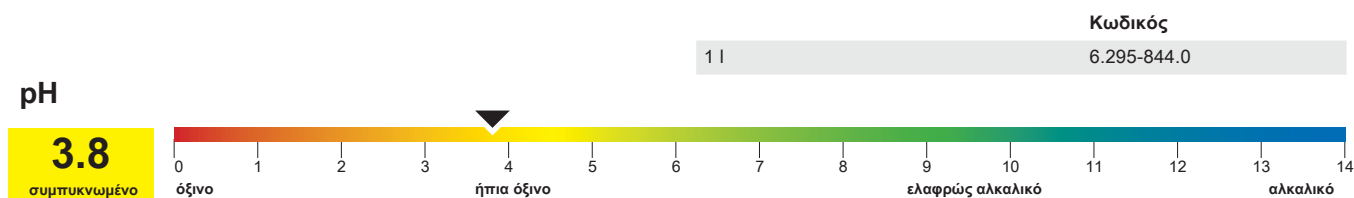

CarpetPro ΜΑΛΑΚΤΙΚΟ RM 763

Το αποτελεσματικό Carpet Pro ΜΑΛΑΚΤΙΚΟ RM 763 είναι κατάλληλο για όλους τους τύπους υφασμάτων επιφανειών.

Ιδιότητες

- Μειώνει στο μισό τον χρόνο ξεβγάλματος.
- Λιγότερος χρόνος στέγνωσης
- Επιφάνειες στεγνώνουν ξανά γρήγορα
- Αναζωογονεί τα χρώματα και τις ίνες
- Οι ευαίσθητες σε αλκαλικά ίνες όπως μαλλί εξουδετερώνονται
- Ευχάριστη, φρέσκια μυρωδιά
- Ήπια καθαριστική δράση

Πεδία εφαρμογής:

Καθαρισμός κτιρίων:	Επιφάνειες με πλακάκια
Χώροι νοσηλείας, γηροκομεία και ιατρεία:	Επιφάνειες με πλακάκια
Ξενοδοχεία, γαστρονομία, catering:	Επιφάνειες με πλακάκια
Δήμοι:	Επιφάνειες με πλακάκια
Καταστήματα λιανικής:	Επιφάνειες με πλακάκια

Επιλογές χρήσης

- Μηχανές εξαγωγής στρέι
- Καθαριστές χαλιών