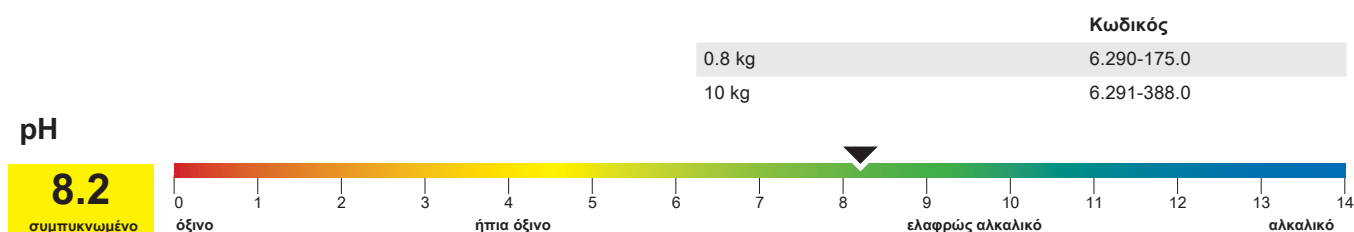

CarpetPro Cleaner RM 760 Powder Classic

Ισχυρό απορρυπαντικό βαθύ καθαρισμού ψεκασμού-αναρρόφησης, σκόνη RM 760 Classic. Για υφασμάτινες επιστρώσεις δαπέδου, τοίχους και ταπετσαρίες (συμπεριλαμβανομένων των μικτών και πλήρως συνθετικών ινών).

Ιδιότητες

- Αποτελεσματικό βαθύ καθαριστικό για καθαρισμό ψεκασμού και αναρρόφησης των υφασμάτινων καλυμμάτων και καθαρισμού.
- Σε μορφή σκόνης
- Διαλύει βαριά λίπη, γράσα και ορυκτούς ρύπους.
- Ήπια καθαριστική δράση
- Ενεργός καθαρισμός σε όλες τις κλίμακες θερμοκρασίας
- Βελτιώνει το αποτέλεσμα και τη διάρκεια καθαρισμού
- Χωρίς λευκαντικά
- Ευχάριστη, φρέσκια μυρωδιά

Πεδία εφαρμογής:

Αντιπροσωπείες αυτοκινητών και γκαράζ:	Προετοιμασία αυτοκινήτων
Καθαρισμός κτιρίων:	Επιφάνειες με πλακάκια
Χώροι νοσηλείας, γηροκομεία και ιατρεία:	Επιφάνειες με πλακάκια
Ξενοδοχεία, γαστρονομία, catering:	Επιφάνειες με πλακάκια
Δήμοι:	Επιφάνειες με πλακάκια
Καταστήματα λιανικής:	Επιφάνειες με πλακάκια

Επιλογές χρήσης

- Μηχανές εξαγωγής στρέι
- Καθαριστές χαλιών