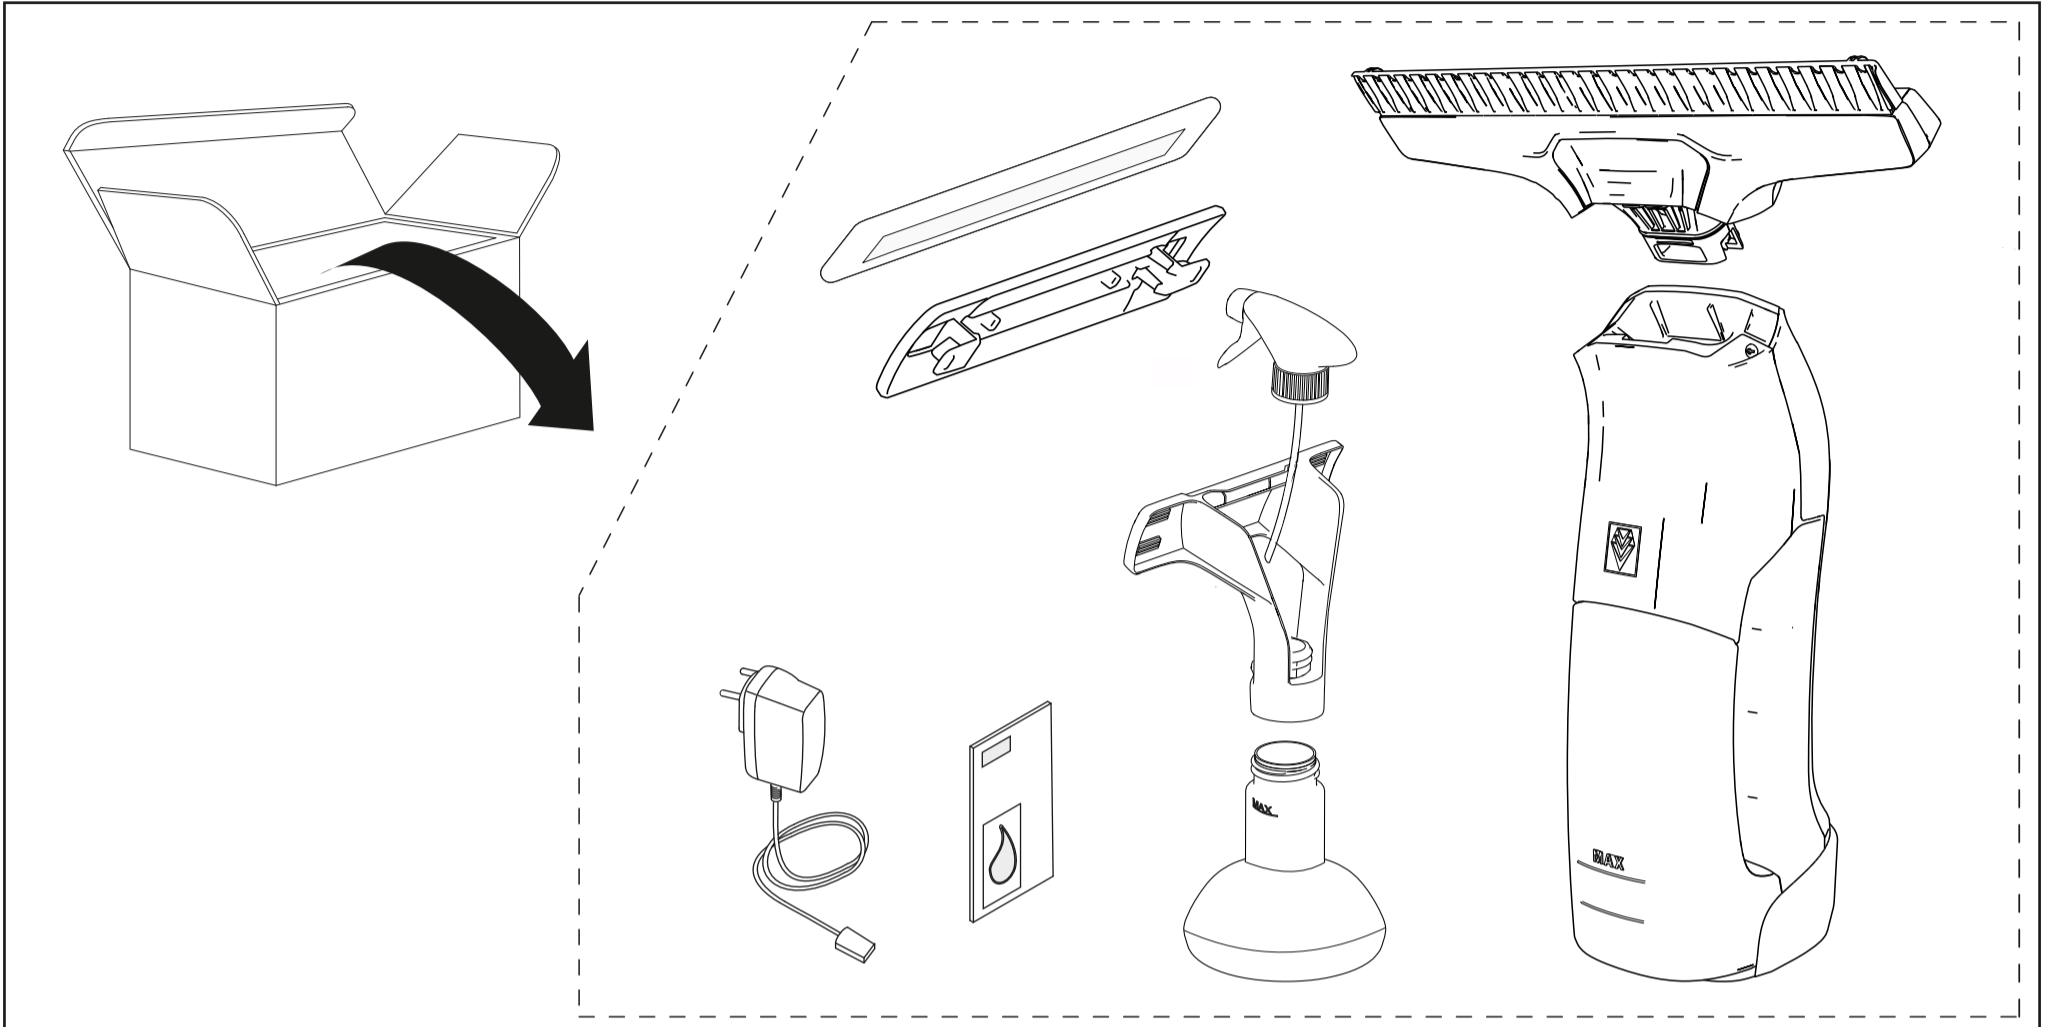

WV 6 Plus

<p>Li-Ion</p>	<p>3,65 V</p>		<p>IPX4</p>		<p>0,8 kg</p>				
	<p>10 W</p>		<p>150 ml</p>		<p>170 min</p>				
	<table border="1"> <tr> <td>V</td> <td>5,5</td> </tr> <tr> <td>A</td> <td>2</td> </tr> </table>	V	5,5	A	2		<p>52 db(A)</p>		<p>100 min</p>
V	5,5								
A	2								